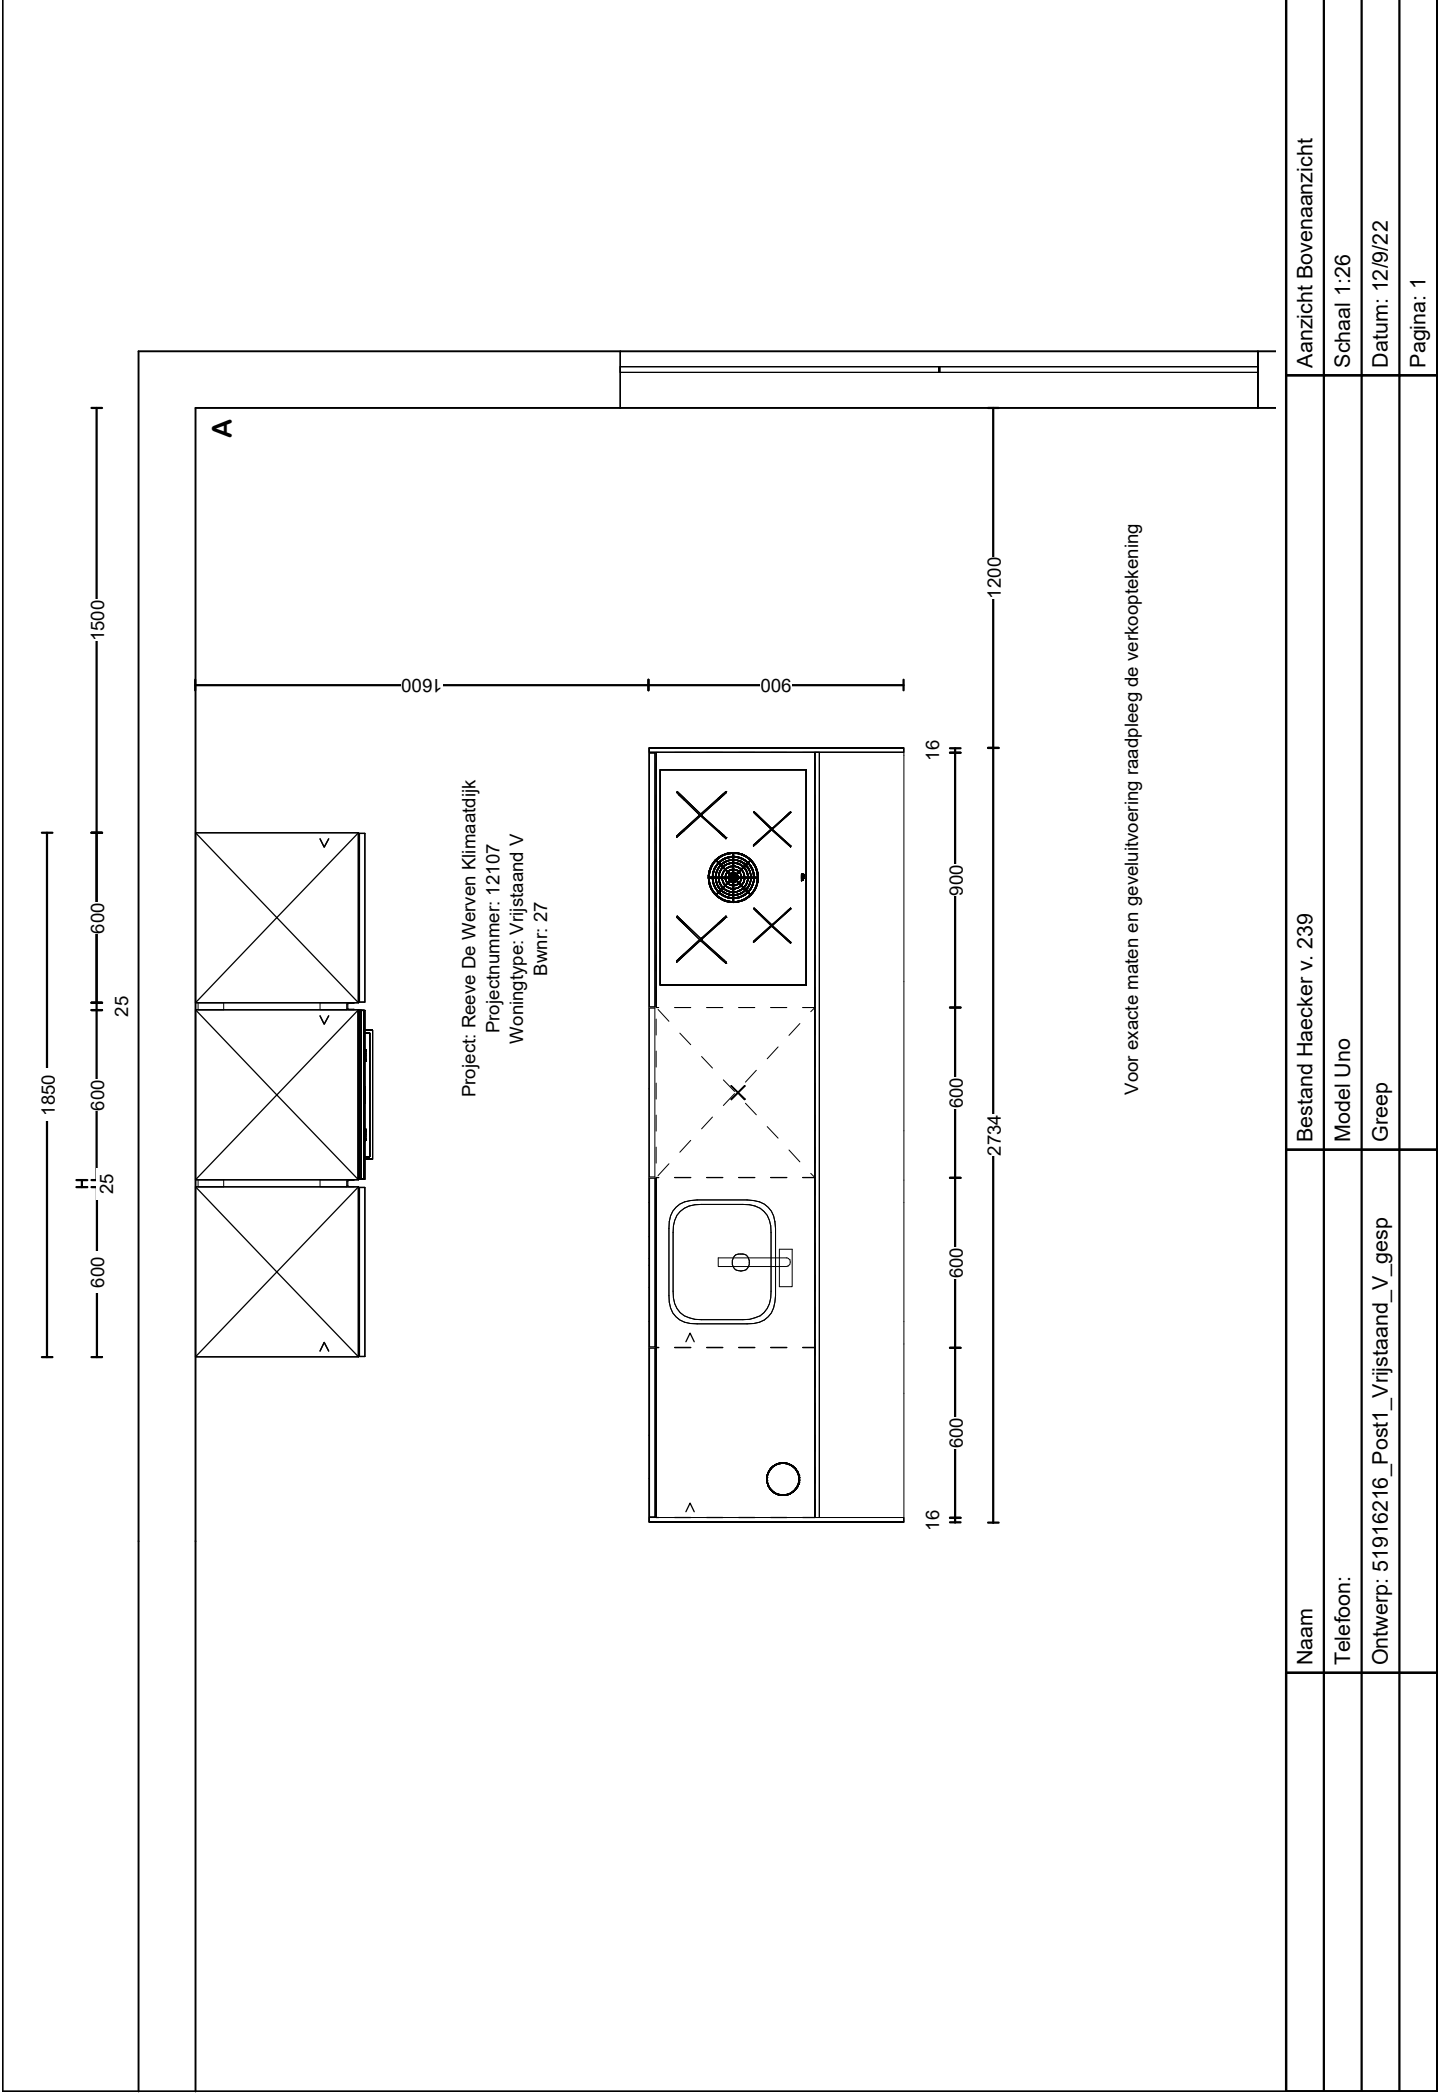

Project: Reeve De Werven Klimaatdijk
 Projectnummer: 12107
 Woningtype: Vrijstaand V
 Bwnr: 2, 15, 16, 22, 26

Keukenmerk: Häcker
Keukenmodel: Uno kunststof
 Fijnstructuur met geruisloos sluitende deuren en laden
Kleur: keuze uit meerdere kleuren
Greep: metalen greeplijst (keuze uit meerdere kleuren)
Werkblad: kunststof multiplex met vlakke rand
Spoelbak: RVS vierkant met korfplug
Kraan: eenhendel-mengkraan met hoge uitloop

Keukenapparatuur van **Bauknecht BORA**

- integreerbare koel-/vriescombinatie
- volledig integreerbare vaatwasser
- inductiekookplaat met kookveldafzuiging
- compacte combi-oven

Voor exacte maten en geveluitvoering raadpleeg de verkooptekening

Naam	Bestand Haecker v. 239	Aanzicht	Bovenaanzicht
Telefoon:	Model Uno	Schaal	1:26
Ontwerp: 51916216_Post1_Vrijstaand_V_get	Greep	Datum:	12/9/22
		Pagina:	1

Naam	Bestand Haecker v. 239	Aanzicht	Bovenaanzicht
Telefoon:	Model Uno	Schaal	1:26
Ontwerp: 51916216_Post1_Vrijstaand_V_gesp	Greep	Datum:	12/9/22
		Pagina:	1