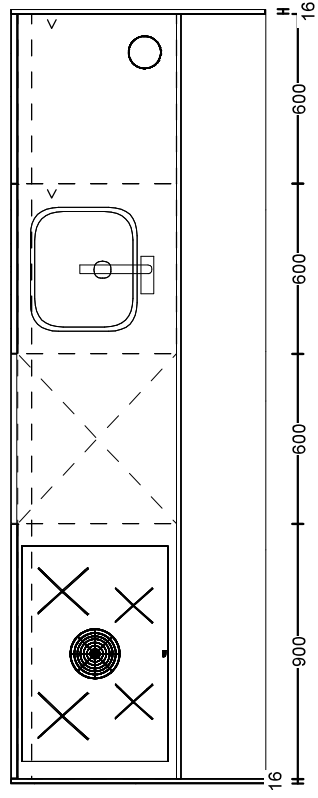

Project: Reeve De Werven Klimaatdijk
 Projectnummer: 12107
 Woningtype: Vrijstaand V
 Bwnr: 2, 15, 16, 22, 26

Keukenmerk: Häcker
Keukenmodel: Uno kunststof
 Fijnstructuur met geruisloos sluitende deuren en laden
Kleur: keuze uit meerdere kleuren
Greep: metalen greeplijst (keuze uit meerdere kleuren)
Werkblad: kunststof multiplex met vlakke rand
Spoelbak: RVS vierkant met korfplug
Kraan: eenhendel-mengkraan met hoge uitloop

Keukenapparatuur van **Bauknecht BORA**

- integreerbare koel-/vriescombinatie
- volledig integreerbare vaatwasser
- inductiekookplaat met kookveldafzuiging
- compacte combi-oven

Voor exacte maten en geveluitvoering raadpleeg de verkooptekening

Naam	Bestand Haecker v. 239	Aanzicht	Bovenaanzicht
Telefoon:	Model Uno	Schaal	1:26
Ontwerp: 51916216_Post1_Vrijstaand_V_get	Greep	Datum:	12/9/22
		Pagina:	1

Naam	Bestand Haecker v. 239	Aanzicht	Bovenaanzicht
Telefoon:	Model Uno	Schaal	1:26
Ontwerp: 51916216_Post1_Vrijstaand_V_gesp	Greep	Datum:	12/9/22
		Pagina:	1