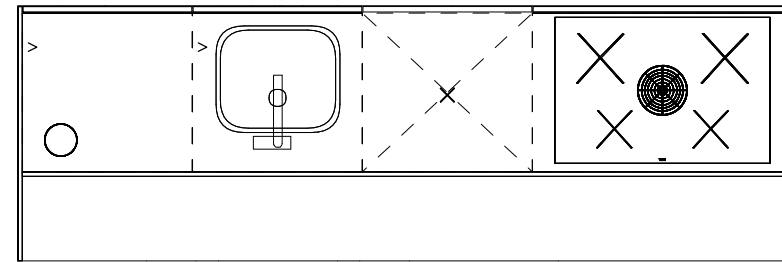

	Naam	Bestand Haecker v. 239	Aanzicht Bovenaanzicht
	Telefoon:	Model Uno	Schaal 1:26
	Ontwerp: 51916216_Post1_Vrijstaand_V_get	Greep	Datum: 12/9/22
			Pagina: 1

A

Project: Reeve De Werven Klimaatdijk
 Projectnummer: 12107
 Woningtype: Vrijstaand V
 Bwnr: 27