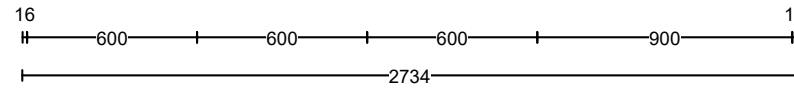

A

Project: Reeve De Werven Klimaatdijk
Projectnummer: 12107
Woningtype: Vrijstaand V
Bwnr: 27