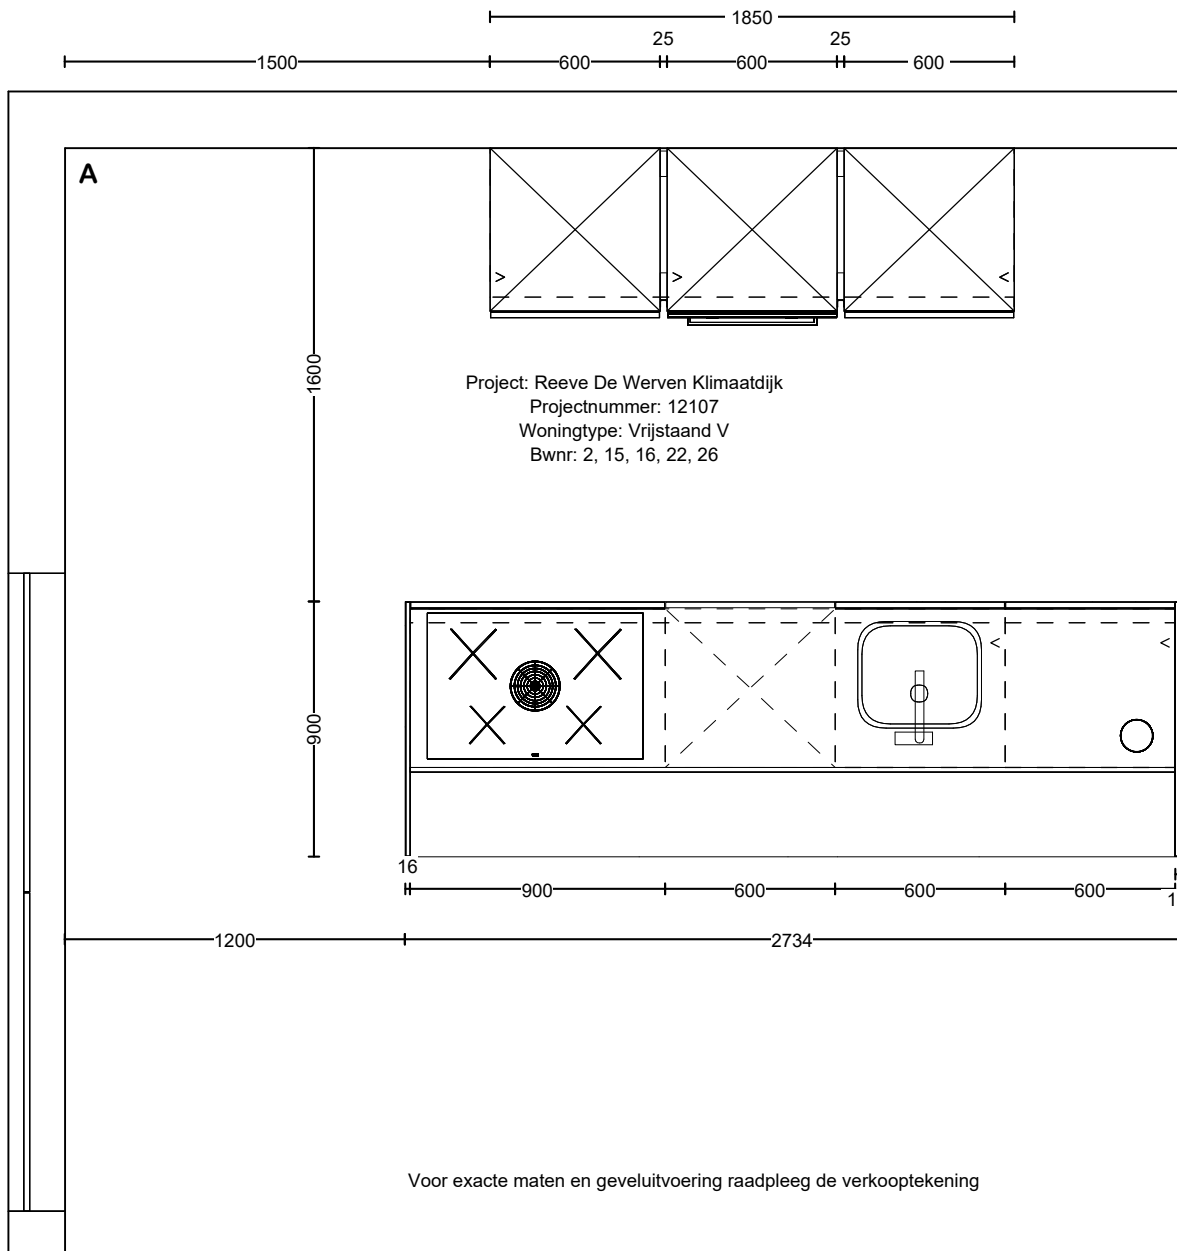

Naam	Bestand Haecker v. 239	Aanzicht Bovenaanzicht
	Telefoon:	Model Uno	Schaal 1:26
	Ontwerp: 51916216_Post1_Vrijstaand_V_get	Greep	Datum: 12/9/22
			Pagina: 1