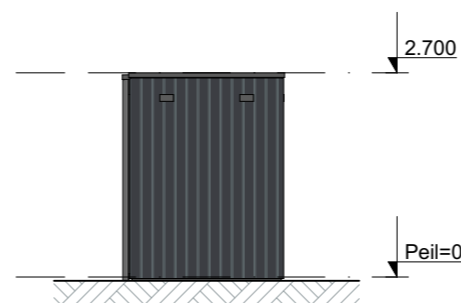

Buitenberging - Type 2 Enkel
PLG - Begane grond

Buitenberging - Type 2 Enkel
GVL - Achtergevel

Buitenberging - Type 2 Enkel
GVL - Rechtergevel

Buitenbergingen | Basistekeningen

Type 2 Enkel - Plattegronden en gevelaanzichten

Alle maten op de tekening zijn in millimeter tenzij anders aangegeven.
Alle maten op de tekening zijn circa-maten en niet geschikt voor opdrachten aan derden.
De keukeninrichting en opstelplaats van de wasmachine en wasdroger die op de tekening is aangegeven dienen uitsluitend ter oriëntatie.
De positie van de op tekening aangegeven schakelaars, aansluitpunten en wand- en plafondlichtpunten zijn indicatief.
De op tekening aangegeven installaties zoals pv-panelen, radiatoren, convectoren en mv-punten zijn indicatief; afmeting, locatie en de aantallen volgens nadere opgave van de installateur.
De op tekening aangegeven kleuren zijn indicatief, definitieve kleuren volgens omschrijving en bemonstering.
Maatvoering knieschotten volgens berekening leverancier.