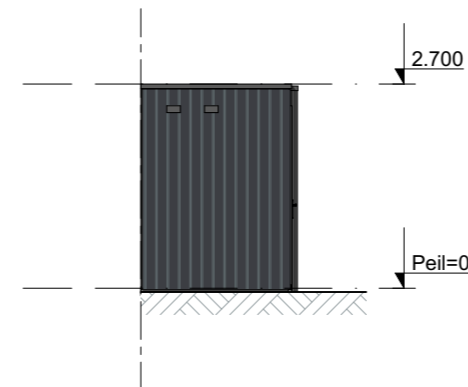

Buitenberging - Type 2 Dubbel
GVL - Voorgevel

Buitenberging - Type 2 Dubbel
GVL - Achtergevel