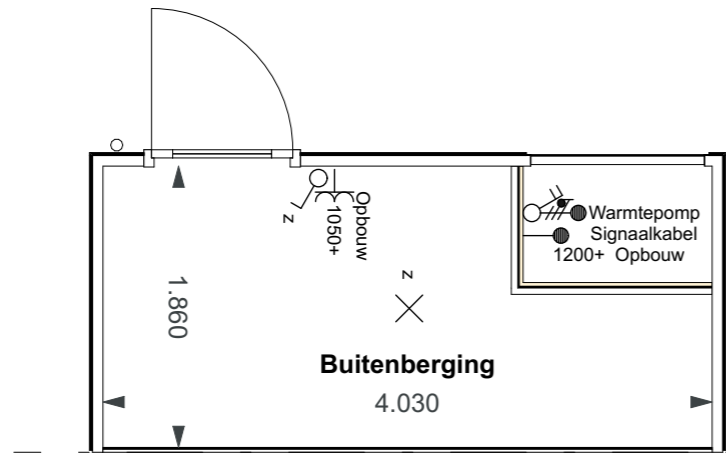

Buitenberging - Type 2 Enkel
PLG - Begane grond

Buitenberging - Type 2 Enkel
GVL - Voorgevel

Buitenberging - Type 2 Enkel
GVL - Linkergevel

Buitenberging - Type 2 Enkel
GVL - Achtergevel

Buitenberging - Type 2 Enkel
GVL - Rechtergevel

Buitenberging - Type 2 Enkel
PLG - Dakoverzicht

Buitenbergingen | Basistekeningen

Type 2 Enkel - Plattegronden en gevelaanzichten

Alle maten op de tekening zijn in millimeter tenzij anders aangegeven.
 Alle maten op de tekening zijn circa-maten en niet geschikt voor opdrachten aan derden.
 De keukeninrichting en opstelplaats van de wasmachine en wasdroger die op de tekening is aangegeven dienen uitsluitend ter oriëntatie.
 De positie van de op tekening aangegeven schakelaars, aansluitpunten en wand- en plafondlichtpunten zijn indicatief.
 De op tekening aangegeven installaties zoals pv-panelen, radiatoren, convectoren en mv-punten zijn indicatief; afmeting, locatie en de aantallen volgens nadere opgave van de installateur.
 De op tekening aangegeven kleuren zijn indicatief, definitieve kleuren volgens omschrijving en bemonstering.
 Maatvoering knieschotten volgens berekening leverancier.