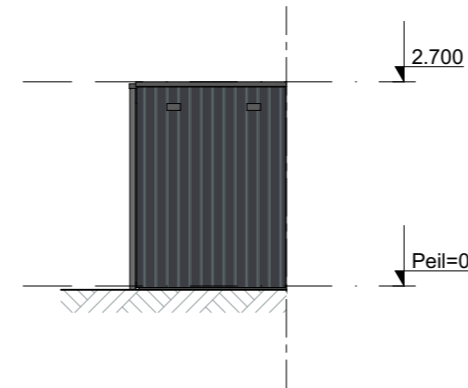

Buitenberging - Type 2 Dubbel
PLG - Begane grond

Buitenberging - Type 2 Dubbel
GVL - Achtergevel

Buitenberging - Type 2 Dubbel
GVL - Rechtergevel

Buitenbergingen | Basistekeningen

Type 2 Dubbel - Plattegronden en gevelaanzichten

Alle maten op de tekening zijn in millimeter tenzij anders aangegeven.
Alle maten op de tekening zijn circa-maten en niet geschikt voor opdrachten aan derden.
De keukeninrichting en opstelplaats van de wasmachine en wasdroger die op de tekening is aangegeven dienen uitsluitend ter oriëntatie.
De positie van de op tekening aangegeven schakelaars, aansluitpunten en wand- en plafondlichtpunten zijn indicatief.
De op tekening aangegeven installaties zoals pv-panelen, radiatoren, convectoren en mv-punten zijn indicatief; afmeting, locatie en de aantallen volgens nadere opgave van de installateur.
De op tekening aangegeven kleuren zijn indicatief, definitieve kleuren volgens omschrijving en bemonstering.
Maatvoering knieschotten volgens berekening leverancier.