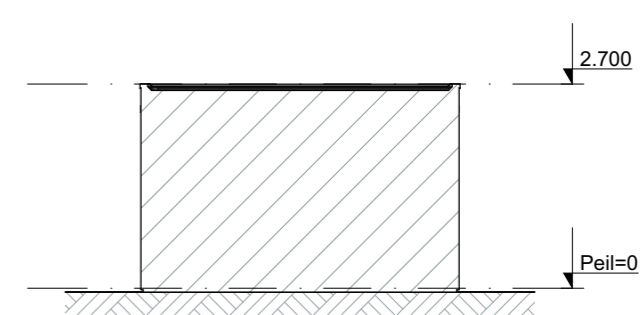

Buitenberging - Type 2 Dubbel
PLG - Begane grond

Buitenberging - Type 2 Dubbel
GVL - Voorgevel

Buitenberging - Type 2 Dubbel
GVL - Linkergevel

Buitenberging - Type 2 Dubbel
GVL - Achtergevel

Buitenberging - Type 2 Dubbel
GVL - Rechtergevel

Buitenberging - Type 2 Dubbel
PLG - Dakoverzicht

Buitenbergingen | Basistekeningen

Type 2 Dubbel - Plattegronden en gevelaanzichten

Alle maten op de tekening zijn in millimeter tenzij anders aangegeven.
 Alle maten op de tekening zijn circa-maten en niet geschikt voor opdrachten aan derden.
 De keukeninrichting en opstelplaats van de wasmachine en wasdroger die op de tekening is aangegeven dienen uitsluitend ter oriëntatie.
 De positie van de op tekening aangegeven schakelaars, aansluitpunten en wand- en plafondlichtpunten zijn indicatief.
 De op tekening aangegeven installaties zoals pv-panelen, radiatoren, convectoren en mv-punten zijn indicatief; afmeting, locatie en de aantallen volgens nadere opgave van de installateur.
 De op tekening aangegeven kleuren zijn indicatief, definitieve kleuren volgens omschrijving en bemonstering.
 Maatvoering knieschotten volgens berekening leverancier.