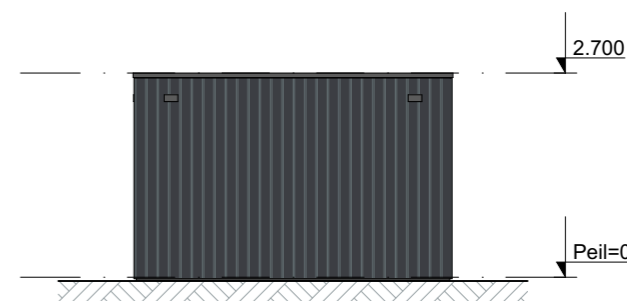

Buitenberging - Type 2 Enkel
PLG - Begane grond

Buitenberging - Type 2 Enkel
GVL - Voorgevel

Buitenberging - Type 2 Enkel
GVL - Linkergevel

Buitenberging - Type 2 Enkel
GVL - Achtergevel

Buitenberging - Type 2 Enkel
GVL - Rechtergevel

Buitenberging - Type 2 Enkel
PLG - Dakoverzicht

Buitenbergingen | Basistekeningen

Type 2 Enkel - Plattegronden en gevelaanzichten

Alle maten op de tekening zijn in millimeter tenzij anders aangegeven.
 Alle maten op de tekening zijn circa-maten en niet geschikt voor opdrachten aan derden.
 De keukeninrichting en opstelplaats van de wasmachine en wasdroger die op de tekening is aangegeven dienen uitsluitend ter oriëntatie.
 De positie van de op tekening aangegeven schakelaars, aansluitpunten en wand- en plafondlichtpunten zijn indicatief.
 De op tekening aangegeven installaties zoals pv-panelen, radiatoren, convectoren en mv-punten zijn indicatief; afmeting, locatie en de aantallen volgens nadere opgave van de installateur.
 De op tekening aangegeven kleuren zijn indicatief, definitieve kleuren volgens omschrijving en bemonstering.
 Maatvoering knieschotten volgens berekening leverancier.