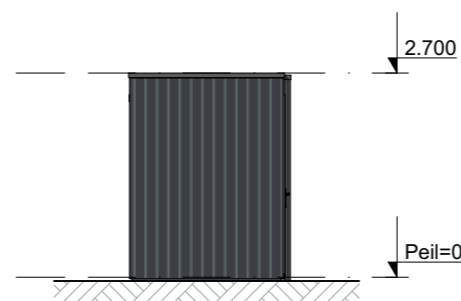

Buitenberging - Type 2 Enkel
PLG - Begane grond

Buitenberging - Type 2 Enkel
GVL - Voorgevel

Buitenberging - Type 2 Enkel
GVL - Linkergevel

Buitenberging - Type 2 Enkel
GVL - Achtergevel

Buitenberging - Type 2 Enkel
GVL - Rechtergevel

Buitenberging - Type 2 Enkel
PLG - Dakoverzicht

Buitenbergingen | Basistekeningen

Type 2 Enkel - Plattegronden en gevelaanzichten

Alle maten op de tekening zijn in millimeter tenzij anders aangegeven.
 Alle maten op de tekening zijn circa-maten en niet geschikt voor opdrachten aan derden.
 De keukeninrichting en opstelplaats van de wasmachine en wasdroger die op de tekening is aangegeven dienen uitsluitend ter oriëntatie.
 De positie van de op tekening aangegeven schakelaars, aansluitpunten en wand- en plafondlichtpunten zijn indicatief.
 De op tekening aangegeven installaties zoals pv-panelen, radiatoren, convectoren en mv-punten zijn indicatief; afmeting, locatie en de aantallen volgens nadere opgave van de installateur.
 De op tekening aangegeven kleuren zijn indicatief, definitieve kleuren volgens omschrijving en bemonstering.
 Maatvoering knieschotten volgens berekening leverancier.