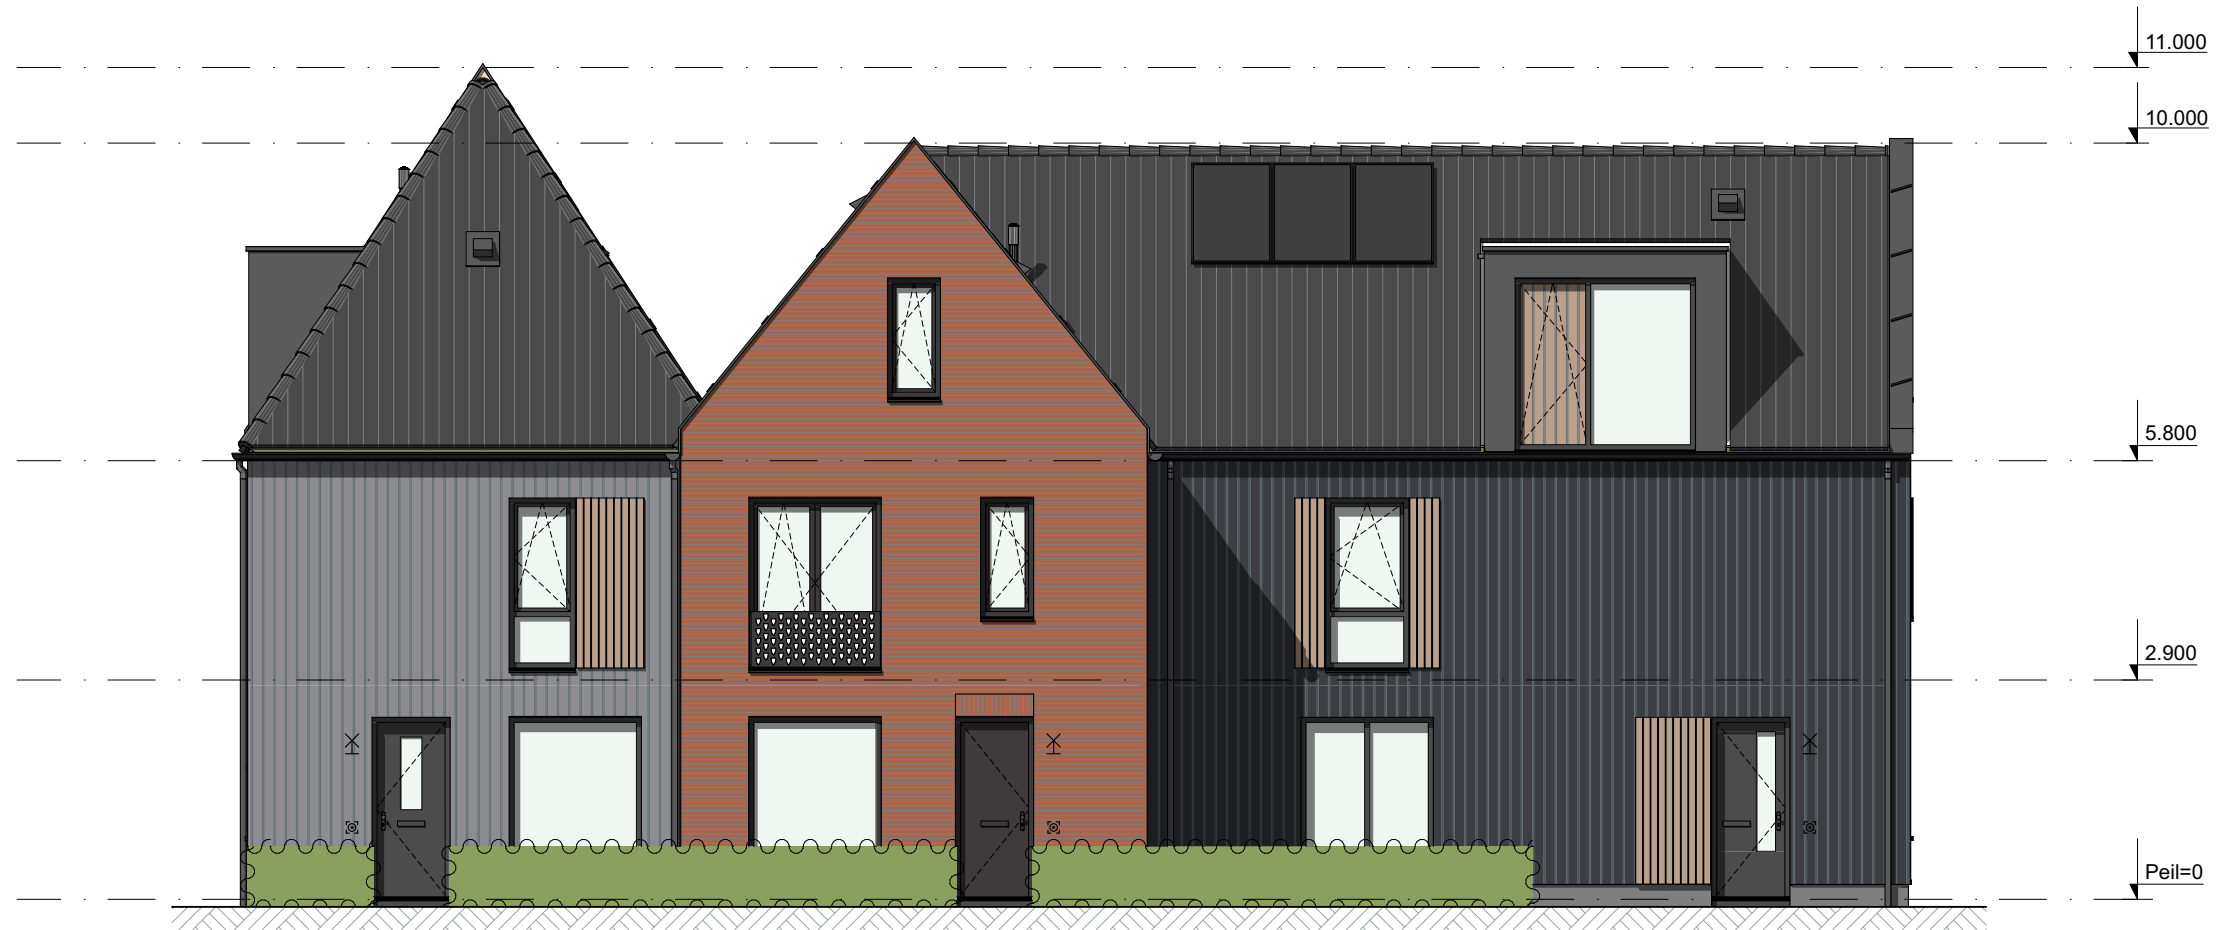

bouwnummer 6

bouwnummer 7

bouwnummer 8

De Dijkwoningen - Blok 1 | Basistekeningen

GVL - Voorgevel met hagen

Alle maten op de tekening zijn in millimeter tenzij anders aangegeven.
 Alle maten op de tekening zijn circa-maten en niet geschikt voor opdrachten aan derden.
 De keukeninrichting en opstelplaats van de wasmachine en wasdroger die op de tekening is aangegeven dienen uitsluitend ter oriëntatie.
 De positie van de op tekening aangegeven schakelaars, aansluitpunten en wand- en plafondlichtpunten zijn indicatief.
 De op tekening aangegeven installaties zoals pv-panelen, radiatoren, convectoren en mv-punten zijn indicatief, afmeting, locatie en de aantallen volgens nadere opgave van de installateur.
 De op tekening aangegeven kleuren zijn indicatief, definitieve kleuren volgens omschrijving en bemonstering.