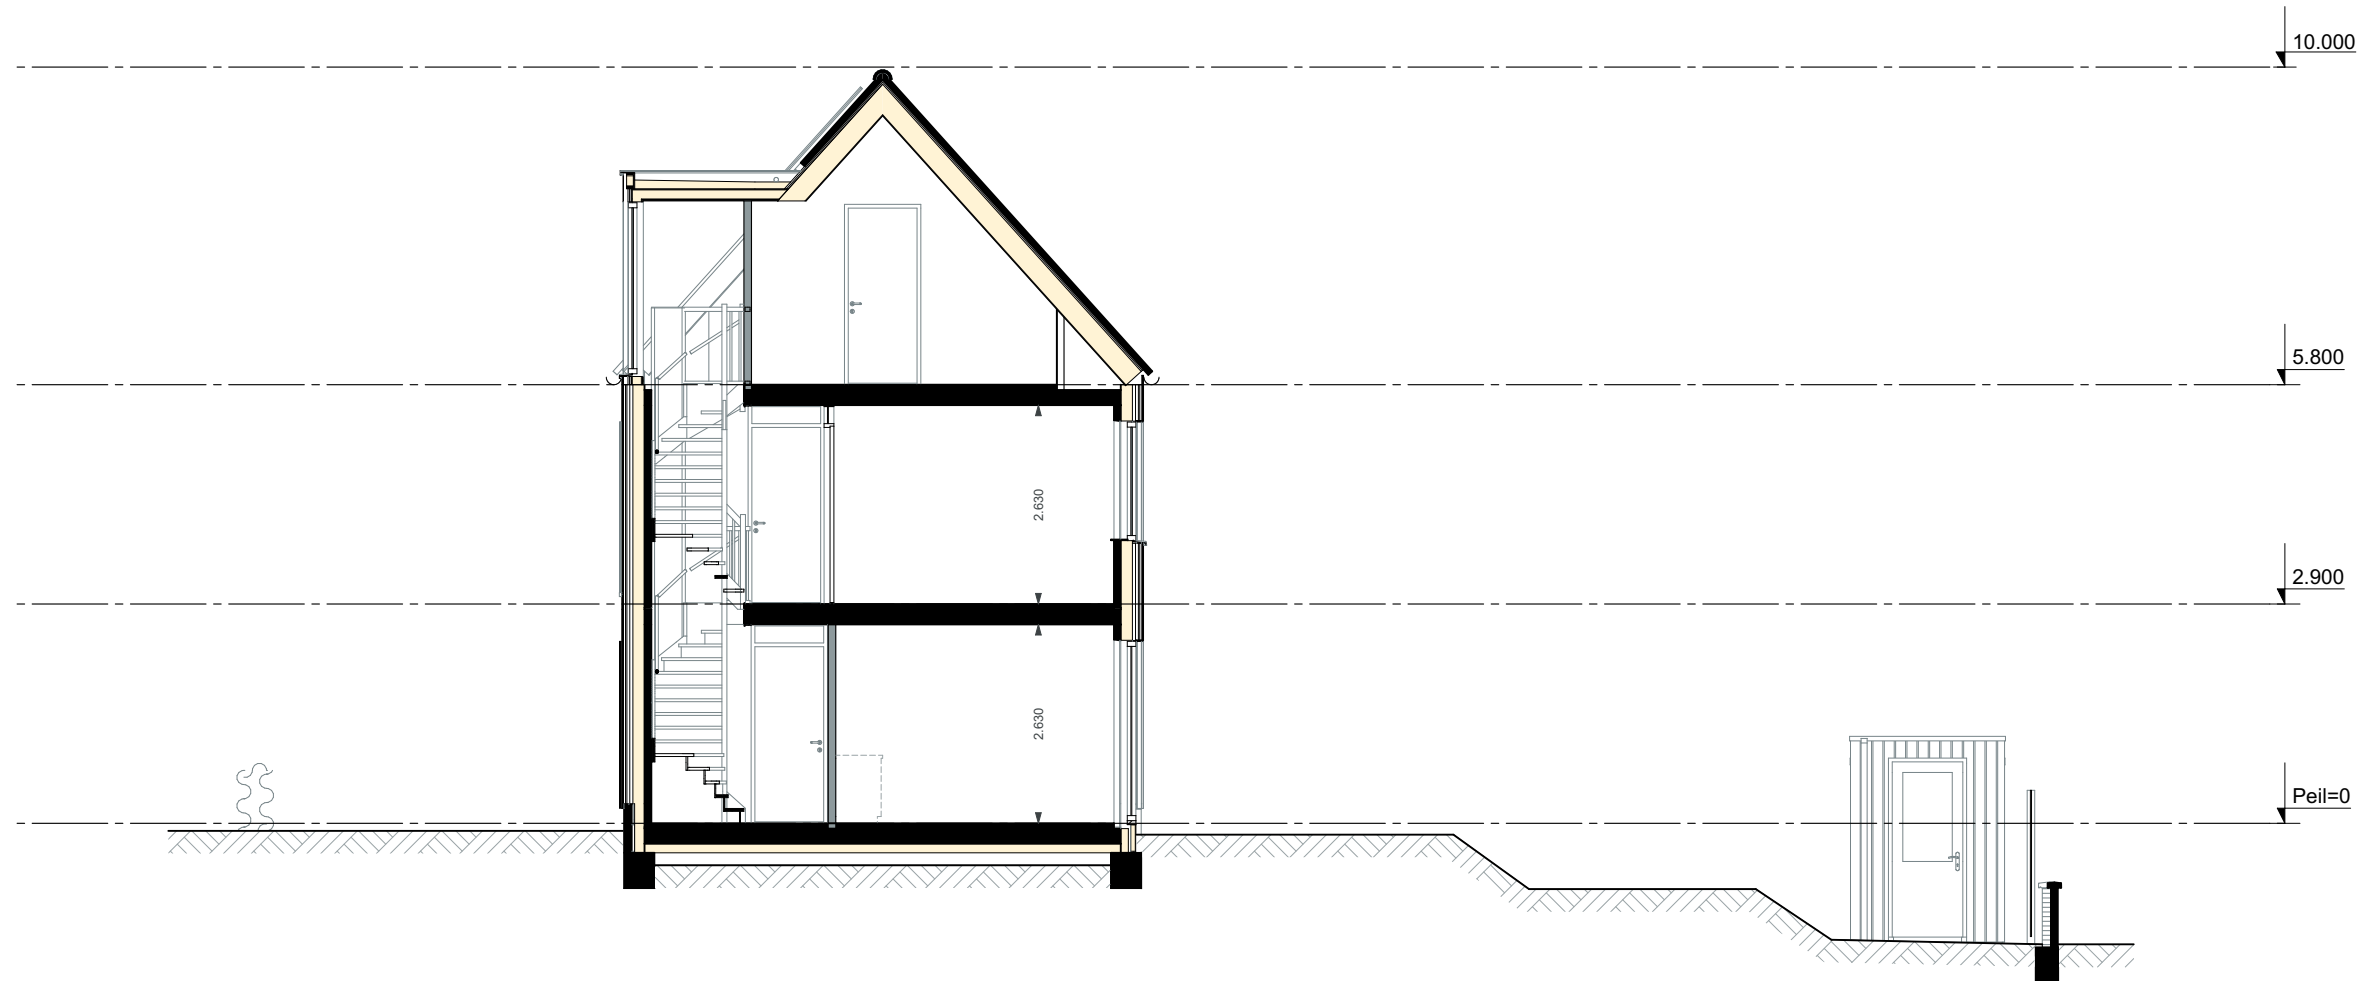

bouwnummer 8

De Dijkwoningen - Blok 1 | Basistekeningen DRS - Doorsnede

Alle maten op de tekening zijn in millimeter tenzij anders aangegeven.
Alle maten op de tekening zijn circa-maten en niet geschikt voor opdrachten aan derden.
De keukeninrichting en opstelplaats van de wasmachine en wasdroger die op de tekening is aangegeven dienen uitsluitend ter oriëntatie.
De positie van de op tekening aangegeven schakelaars, aansluitpunten en wand- en plafondlichtpunten zijn indicatief.
De op tekening aangegeven installaties zoals pv-panelen, radiatoren, convectoren en mv-punten zijn indicatief, afmeting, locatie en de aantallen volgens nadere opgave van de installateur.
De op tekening aangegeven kleuren zijn indicatief, definitieve kleuren volgens omschrijving en bemonstering.