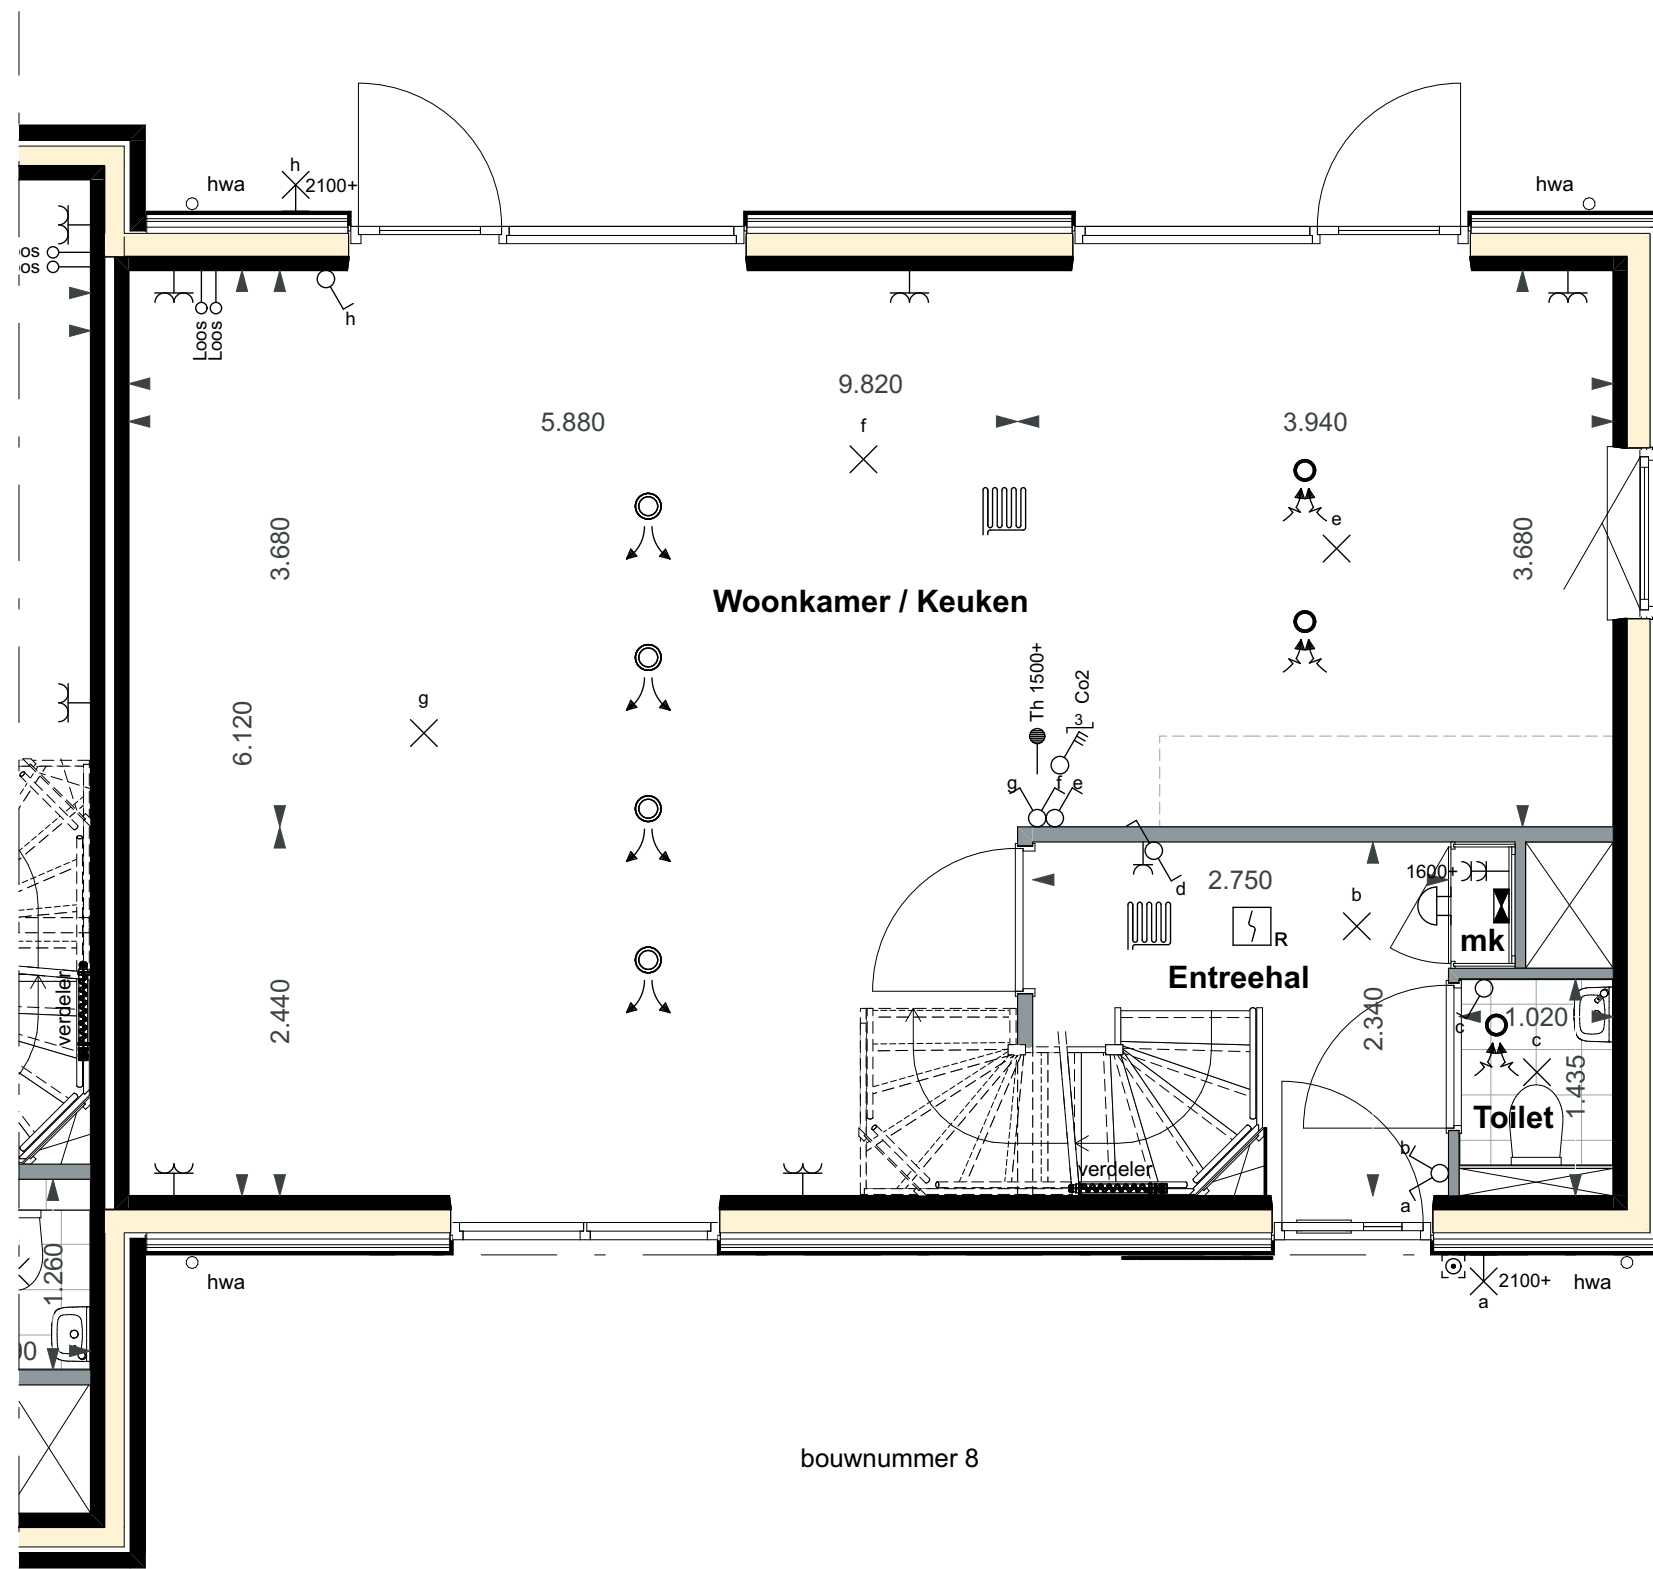

bouwnummer 8

De Dijkwoningen - Blok 1 | Basistekeningen SIT - Kavel

Alle maten op de tekening zijn in millimeter tenzij anders aangegeven.
 Alle maten op de tekening zijn circa-maten en niet geschikt voor opdrachten aan derden.
 De keukeninrichting en opstelplaats van de wasmachine en wasdroger die op de tekening is aangegeven dienen uitsluitend ter oriëntatie.
 De positie van de op tekening aangegeven schakelaars, aansluitpunten en wand- en plafondlichtpunten zijn indicatief.
 De op tekening aangegeven installaties zoals pv-panelen, radiatoren, convectoren en mv-punten zijn indicatief, afmeting, locatie en de aantallen volgens nadere opgave van de installateur.
 De op tekening aangegeven kleuren zijn indicatief, definitieve kleuren volgens omschrijving en bemonstering.

bouwnummer 8

De Dijkwoningen - Blok 1 | Basistekeningen
PLG - Begane grond

Alle maten op de tekening zijn in millimeter tenzij anders aangegeven.
 Alle maten op de tekening zijn circa-maten en niet geschikt voor opdrachten aan derden.
 De keukeninrichting en opstelplaats van de wasmachine en wasdroger die op de tekening is aangegeven dienen uitsluitend ter oriëntatie.
 De positie van de op tekening aangegeven schakelaars, aansluitpunten en wand- en plafondlichtpunten zijn indicatief.
 De op tekening aangegeven installaties zoals pv-panelen, radiatoren, convectoren en mv-punten zijn indicatief, afmeting, locatie en de aantallen volgens nadere opgave van de installateur.
 De op tekening aangegeven kleuren zijn indicatief, definitieve kleuren volgens omschrijving en bemonstering.