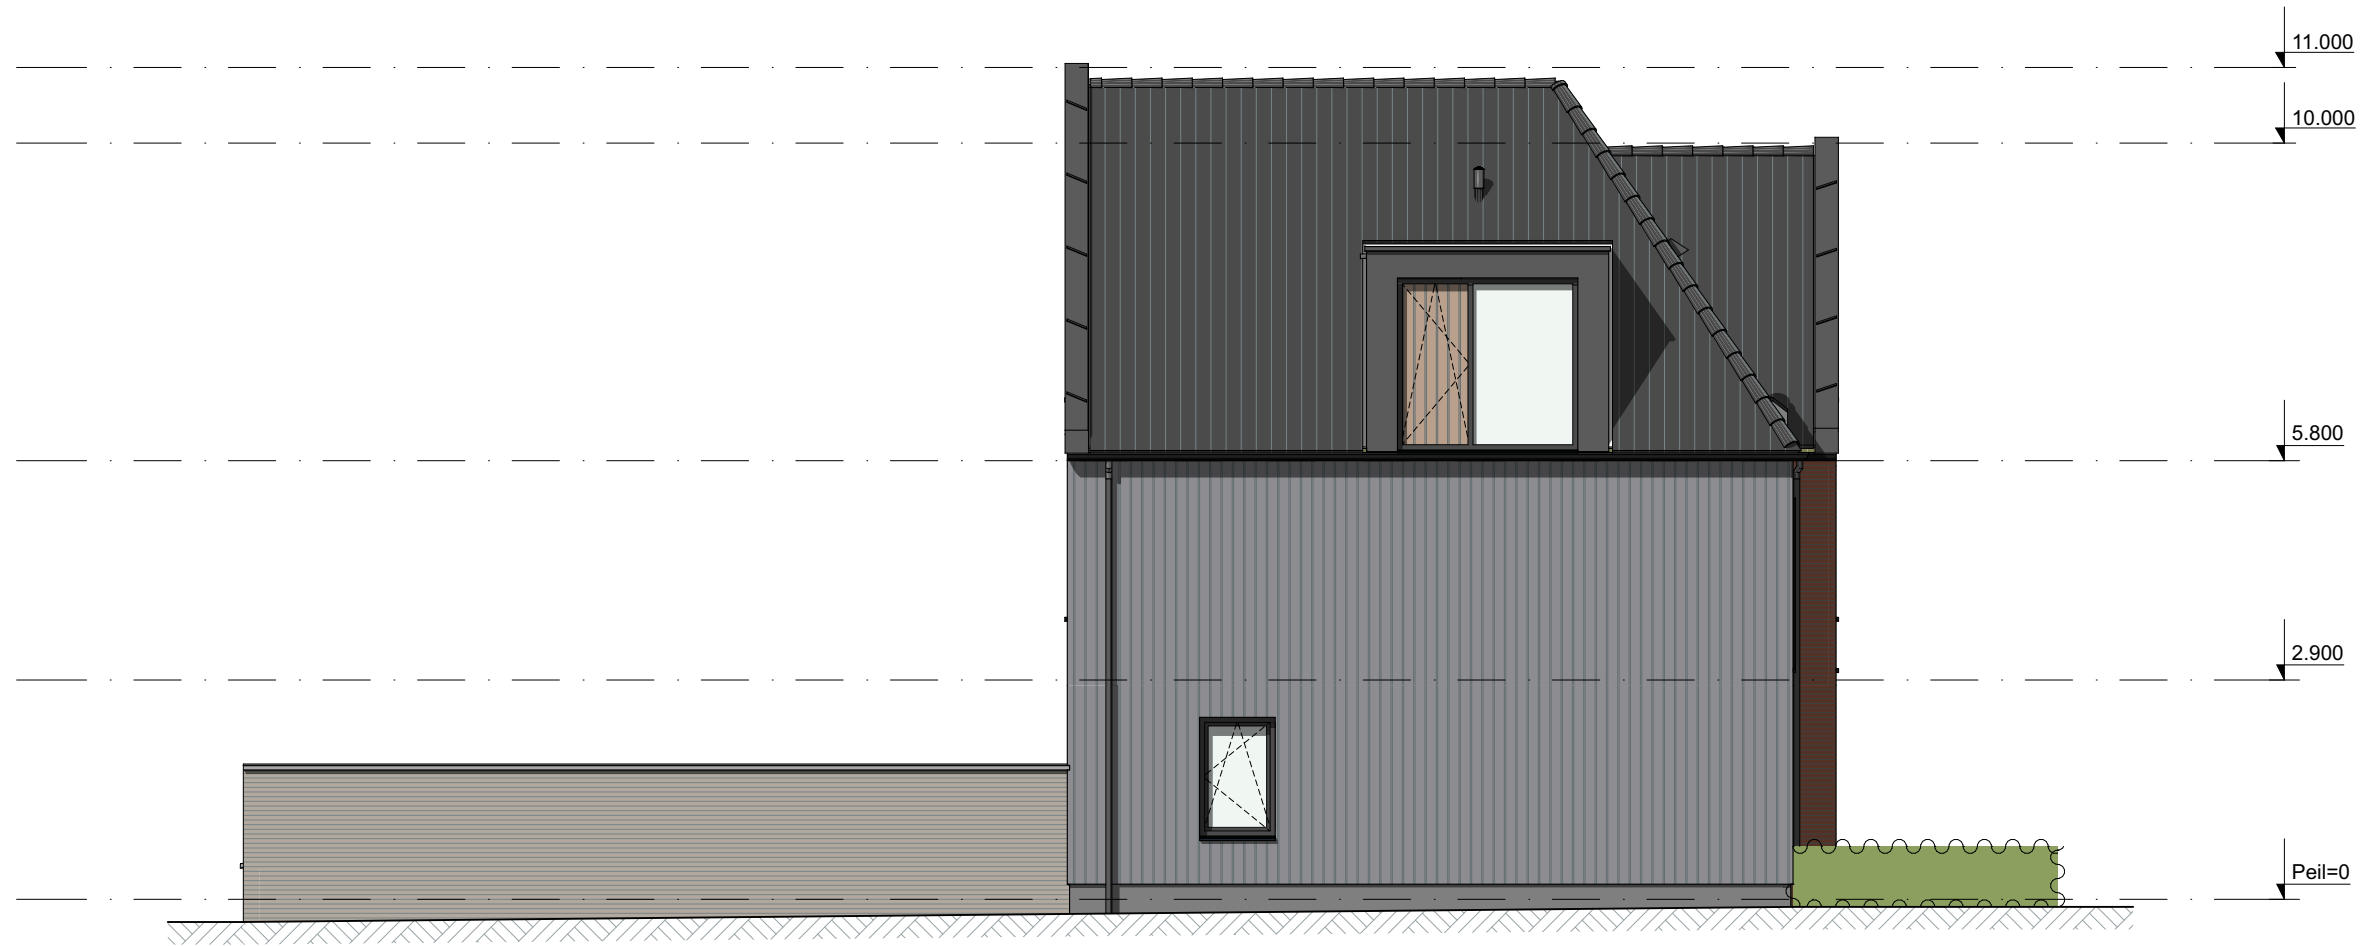

bouwnummer 6

bouwnummer 7

bouwnummer 8

De Dijkwoningen - Blok 1 | Basistekeningen

GVL - Voorgevel zonder hagen

Alle maten op de tekening zijn in millimeter tenzij anders aangegeven.
 Alle maten op de tekening zijn circa-maten en niet geschikt voor opdrachten aan derden.
 De keukeninrichting en opstelplaats van de wasmachine en wasdroger die op de tekening is aangegeven dienen uitsluitend ter oriëntatie.
 De positie van de op tekening aangegeven schakelaars, aansluitpunten en wand- en plafondlichtpunten zijn indicatief.
 De op tekening aangegeven installaties zoals pv-panelen, radiatoren, convectoren en mv-punten zijn indicatief, afmeting, locatie en de aantallen volgens nadere opgave van de installateur.
 De op tekening aangegeven kleuren zijn indicatief, definitieve kleuren volgens omschrijving en bemonstering.