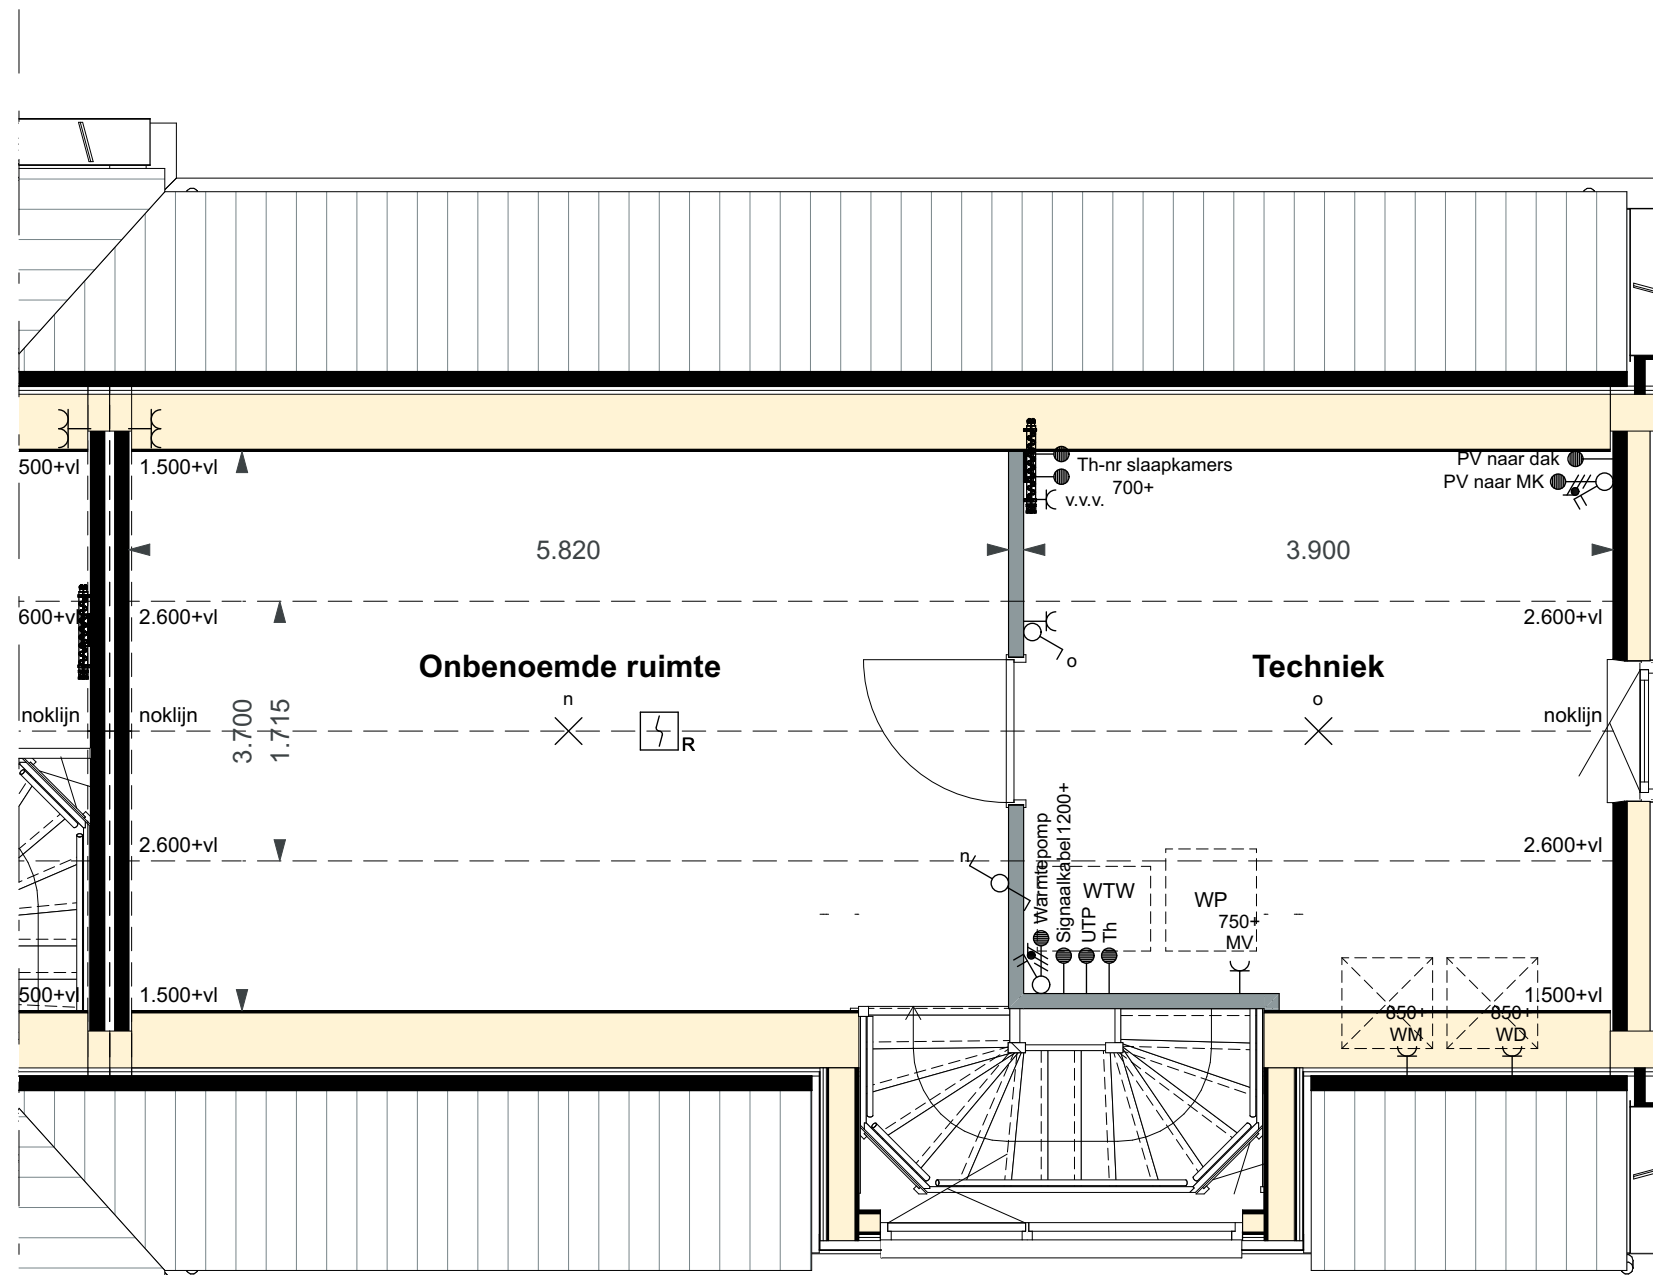

bouwnummer 8

De Dijkwoningen - Blok 1 | Basistekeningen
PLG - Begane grond

Alle maten op de tekening zijn in millimeter tenzij anders aangegeven.
 Alle maten op de tekening zijn circa-maten en niet geschikt voor opdrachten aan derden.
 De keukeninrichting en opstelplaats van de wasmachine en wasdroger die op de tekening is aangegeven dienen uitsluitend ter oriëntatie.
 De positie van de op tekening aangegeven schakelaars, aansluitpunten en wand- en plafondlichtpunten zijn indicatief.
 De op tekening aangegeven installaties zoals pv-panelen, radiatoren, convectoren en mv-punten zijn indicatief, afmeting, locatie en de aantallen volgens nadere opgave van de installateur.
 De op tekening aangegeven kleuren zijn indicatief, definitieve kleuren volgens omschrijving en bemonstering.

bouwnummer 8

De Dijkwoningen - Blok 1 | Basistekeningen PLG - Eerste verdieping

Alle maten op de tekening zijn in millimeter tenzij anders aangegeven.
 Alle maten op de tekening zijn circa-maten en niet geschikt voor opdrachten aan derden.
 De keukeninrichting en opstelplaats van de wasmachine en wasdroger die op de tekening is aangegeven dienen uitsluitend ter oriëntatie.
 De positie van de op tekening aangegeven schakelaars, aansluitpunten en wand- en plafondlichtpunten zijn indicatief.
 De op tekening aangegeven installaties zoals pv-panelen, radiatoren, convectoren en mv-punten zijn indicatief, afmeting, locatie en de aantallen volgens nadere opgave van de installateur.
 De op tekening aangegeven kleuren zijn indicatief, definitieve kleuren volgens omschrijving en bemonstering.