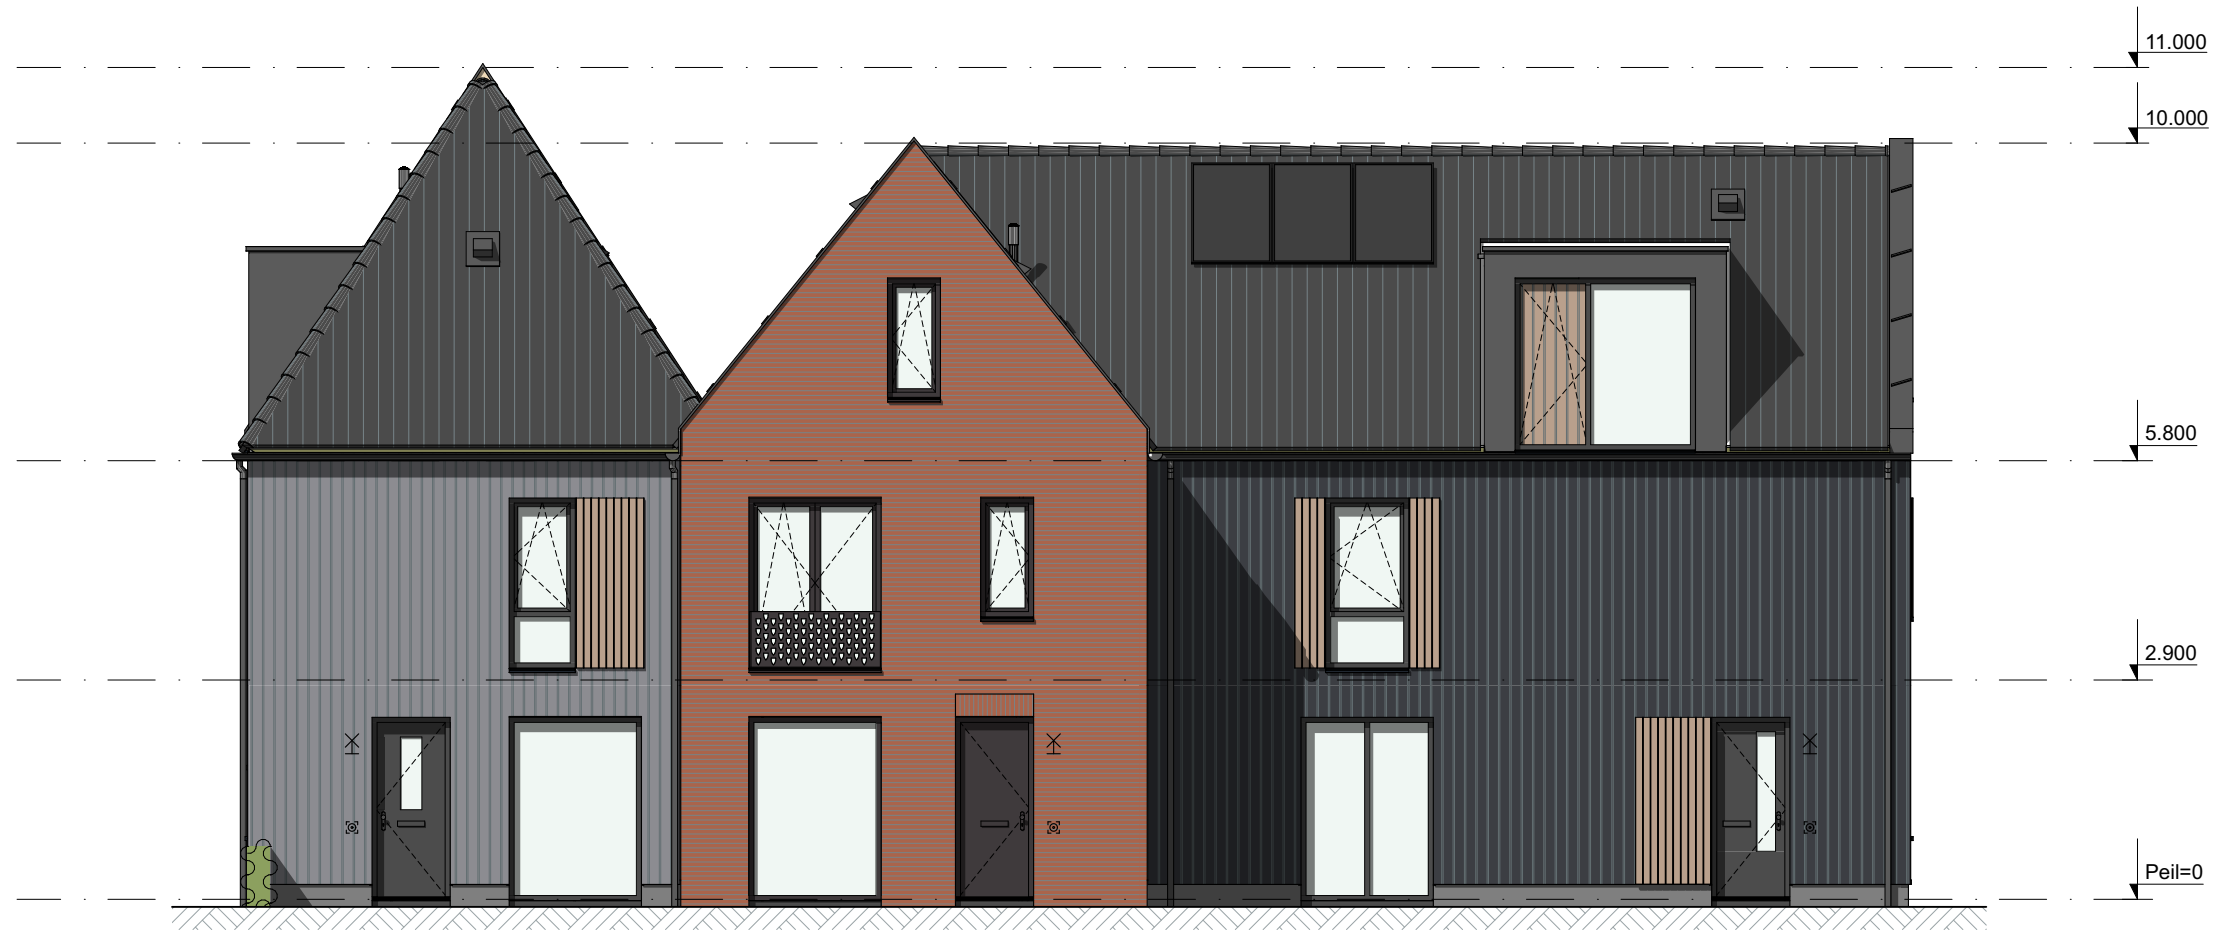

bouwnummer 6

bouwnummer 7

bouwnummer 8

De Dijkwoningen - Blok 1 | Basistekeningen

GVL - Voorgevel met hagen

Alle maten op de tekening zijn in millimeter tenzij anders aangegeven.
 Alle maten op de tekening zijn circa-maten en niet geschikt voor opdrachten aan derden.
 De keukeninrichting en opstelplaats van de wasmachine en wasdroger die op de tekening is aangegeven dienen uitsluitend ter oriëntatie.
 De positie van de op tekening aangegeven schakelaars, aansluitpunten en wand- en plafondlichtpunten zijn indicatief.
 De op tekening aangegeven installaties zoals pv-panelen, radiatoren, convectoren en mv-punten zijn indicatief, afmeting, locatie en de aantallen volgens nadere opgave van de installateur.
 De op tekening aangegeven kleuren zijn indicatief, definitieve kleuren volgens omschrijving en bemonstering.