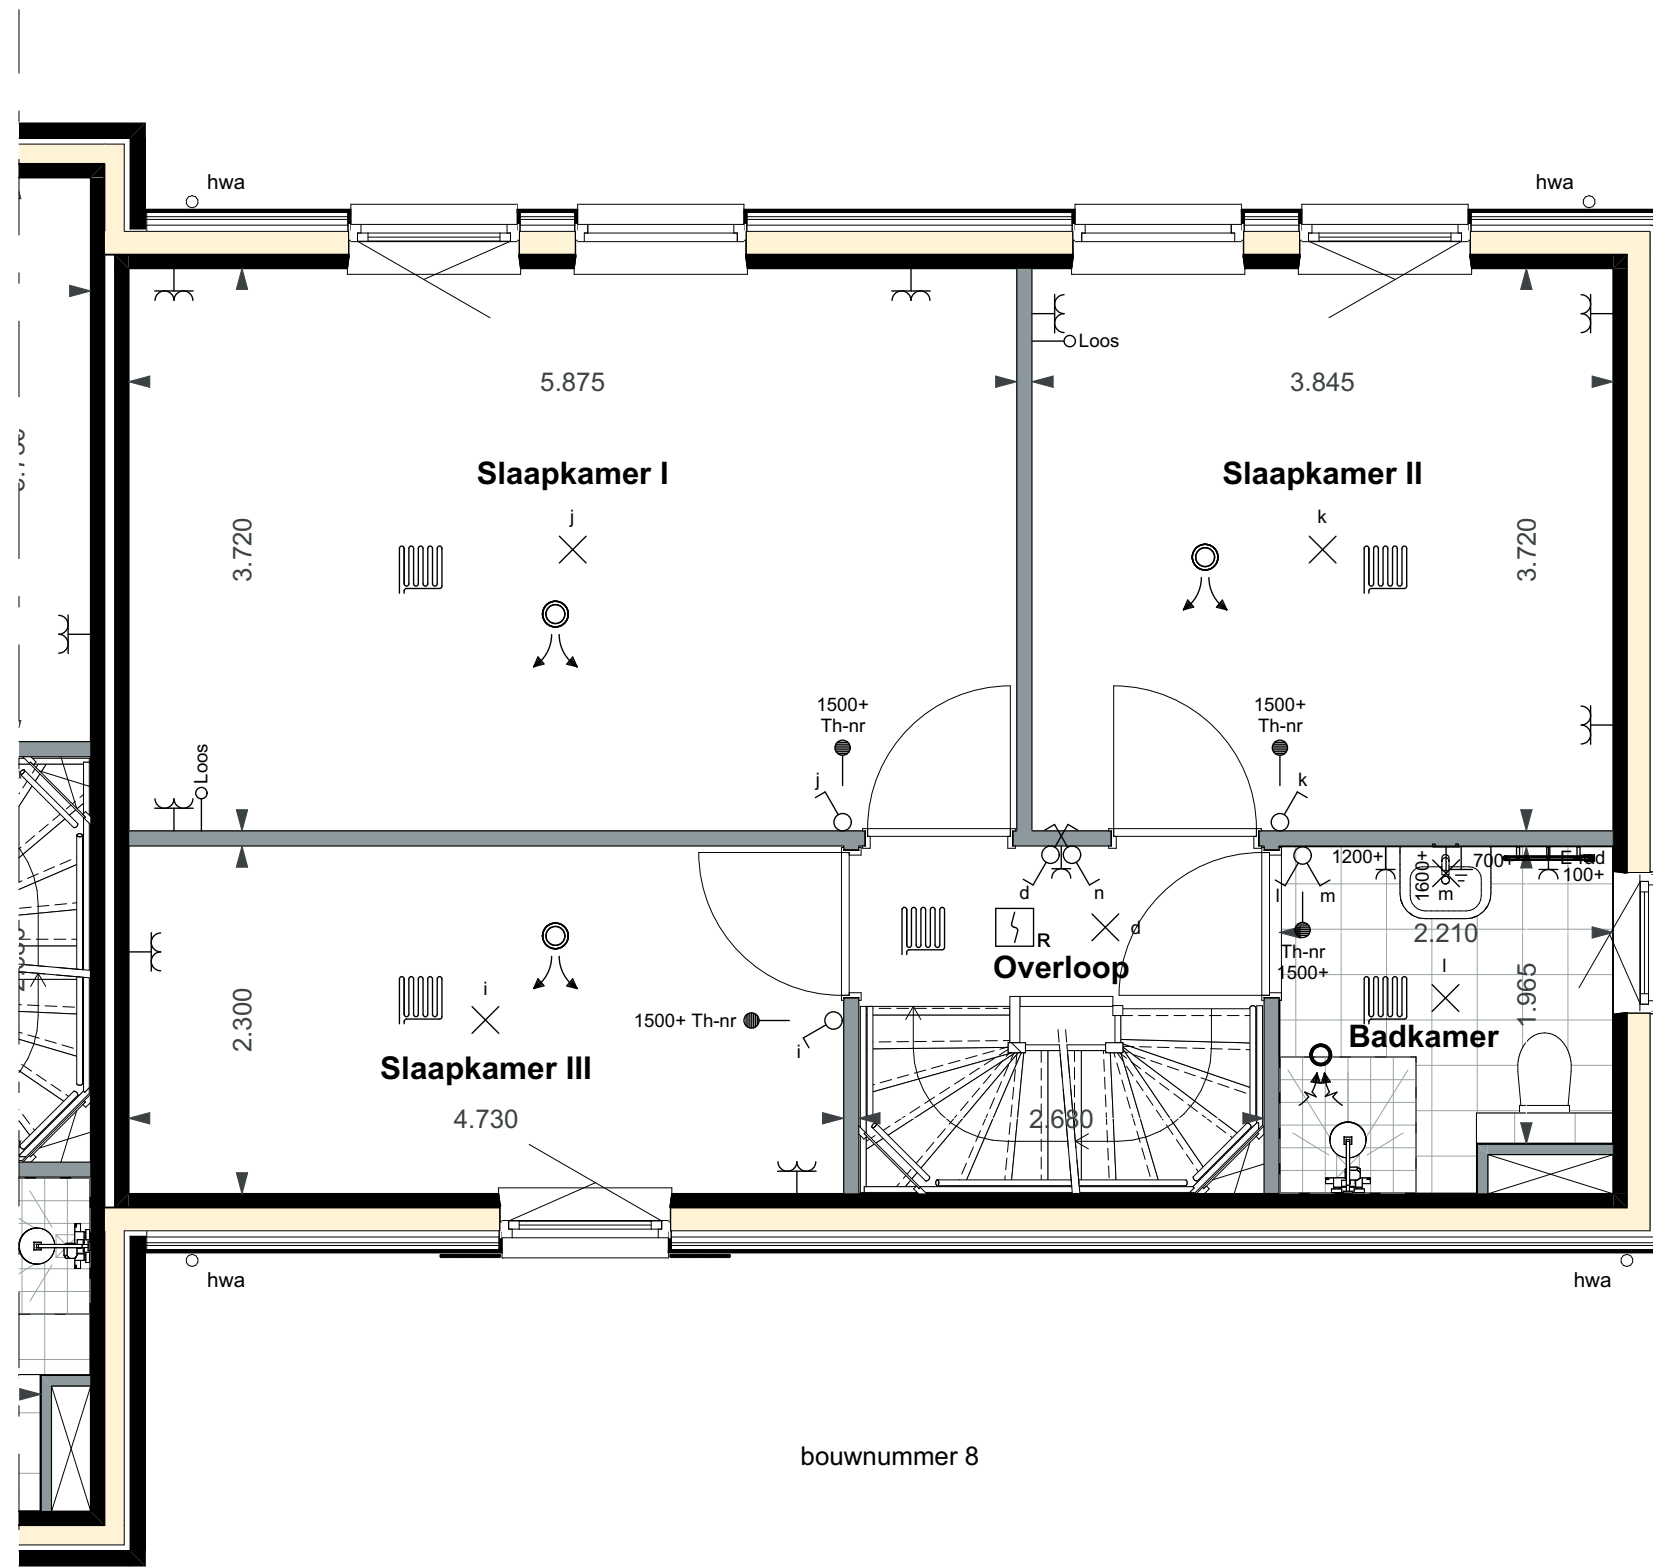

bouwnummer 8

De Dijkwoningen - Blok 1 | Basistekeningen SIT - Kavel

Alle maten op de tekening zijn in millimeter tenzij anders aangegeven.
 Alle maten op de tekening zijn circa-maten en niet geschikt voor opdrachten aan derden.
 De keukeninrichting en opstelplaats van de wasmachine en wasdroger die op de tekening is aangegeven dienen uitsluitend ter oriëntatie.
 De positie van de op tekening aangegeven schakelaars, aansluitpunten en wand- en plafondlichtpunten zijn indicatief.
 De op tekening aangegeven installaties zoals pv-panelen, radiatoren, convectoren en mv-punten zijn indicatief, afmeting, locatie en de aantallen volgens nadere opgave van de installateur.
 De op tekening aangegeven kleuren zijn indicatief, definitieve kleuren volgens omschrijving en bemonstering.

bouwnummer 8

De Dijkwoningen - Blok 1 | Basistekeningen
PLG - Begane grond

Alle maten op de tekening zijn in millimeter tenzij anders aangegeven.
 Alle maten op de tekening zijn circa-maten en niet geschikt voor opdrachten aan derden.
 De keukeninrichting en opstelplaats van de wasmachine en wasdroger die op de tekening is aangegeven dienen uitsluitend ter oriëntatie.
 De positie van de op tekening aangegeven schakelaars, aansluitpunten en wand- en plafondlichtpunten zijn indicatief.
 De op tekening aangegeven installaties zoals pv-panelen, radiatoren, convectoren en mv-punten zijn indicatief, afmeting, locatie en de aantallen volgens nadere opgave van de installateur.
 De op tekening aangegeven kleuren zijn indicatief, definitieve kleuren volgens omschrijving en bemonstering.