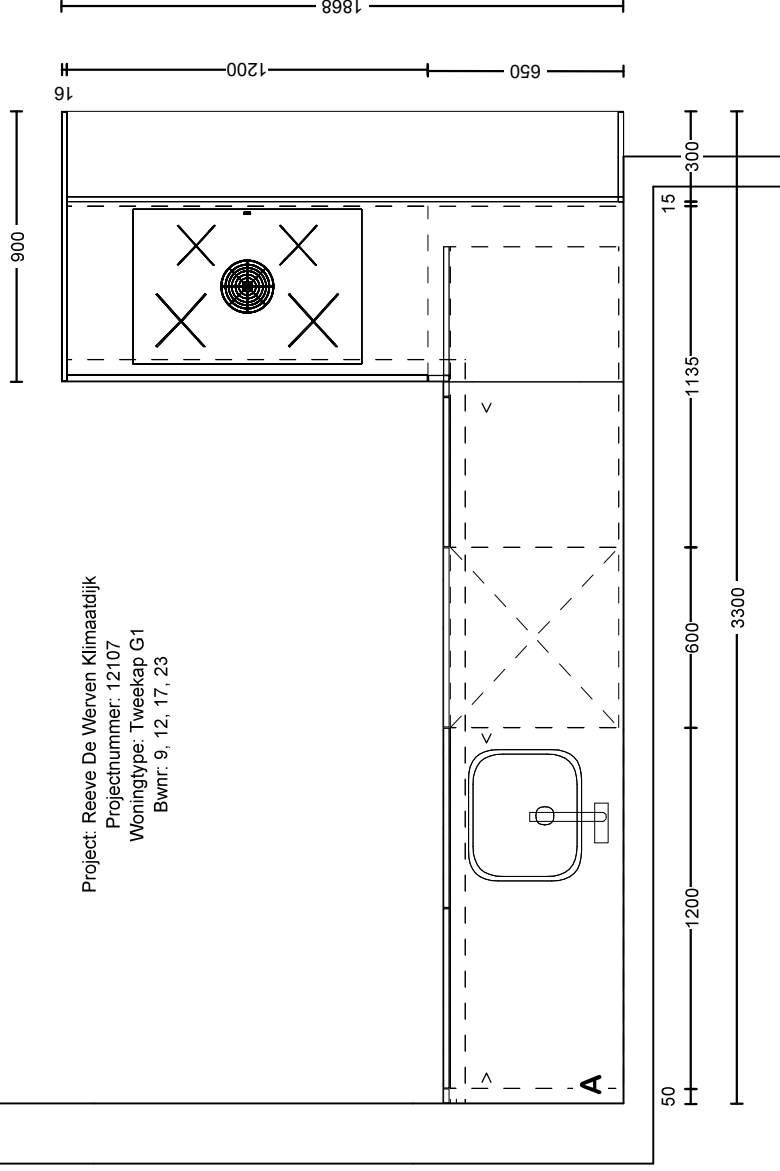

**Keukenmerk:** Häcker  
**Keukenmodel:** Uno kunststof  
 fijnstructuur met geruisloos sluitende  
 deuren en laden  
**Kleur:** keuze uit meerdere kleuren  
**Greep:** metalen greeplijst (keuze uit  
 meerdere kleuren)  
**Werkblad:** kunststof multiplex met  
 vlakke rand  
**Spoelbak:** RVS vierkant met korfplug  
**Kraan:** eenhandel-mengkraan met hoge  
 uitloop

Keukenapparatuur van

**Bauknecht** BORA

- integreerbare koel-/vriescombinatie
- volledig integreerbare vaatwasser
- inductiekookplaat met  
kookveldafzuiging
- compacte combi-oven

Voor exacte maten en geveluitvoering raadpleeg de verkooptekening

Project: Reeve De Werven Klimaatdijk  
 Projectnummer: 12107  
 Woningtype: Tweekap G1  
 Bwvr: 9, 12, 17, 23

Naam	Bestand Haecker v. 239	Aanzicht	Bovenaanzicht
Telefoon:	Model Uno	Schaal	1:25
Ontwerp: 51916117_Post4_Tweekap_G1	Greep	Datum:	12/9/22
		Pagina:	1