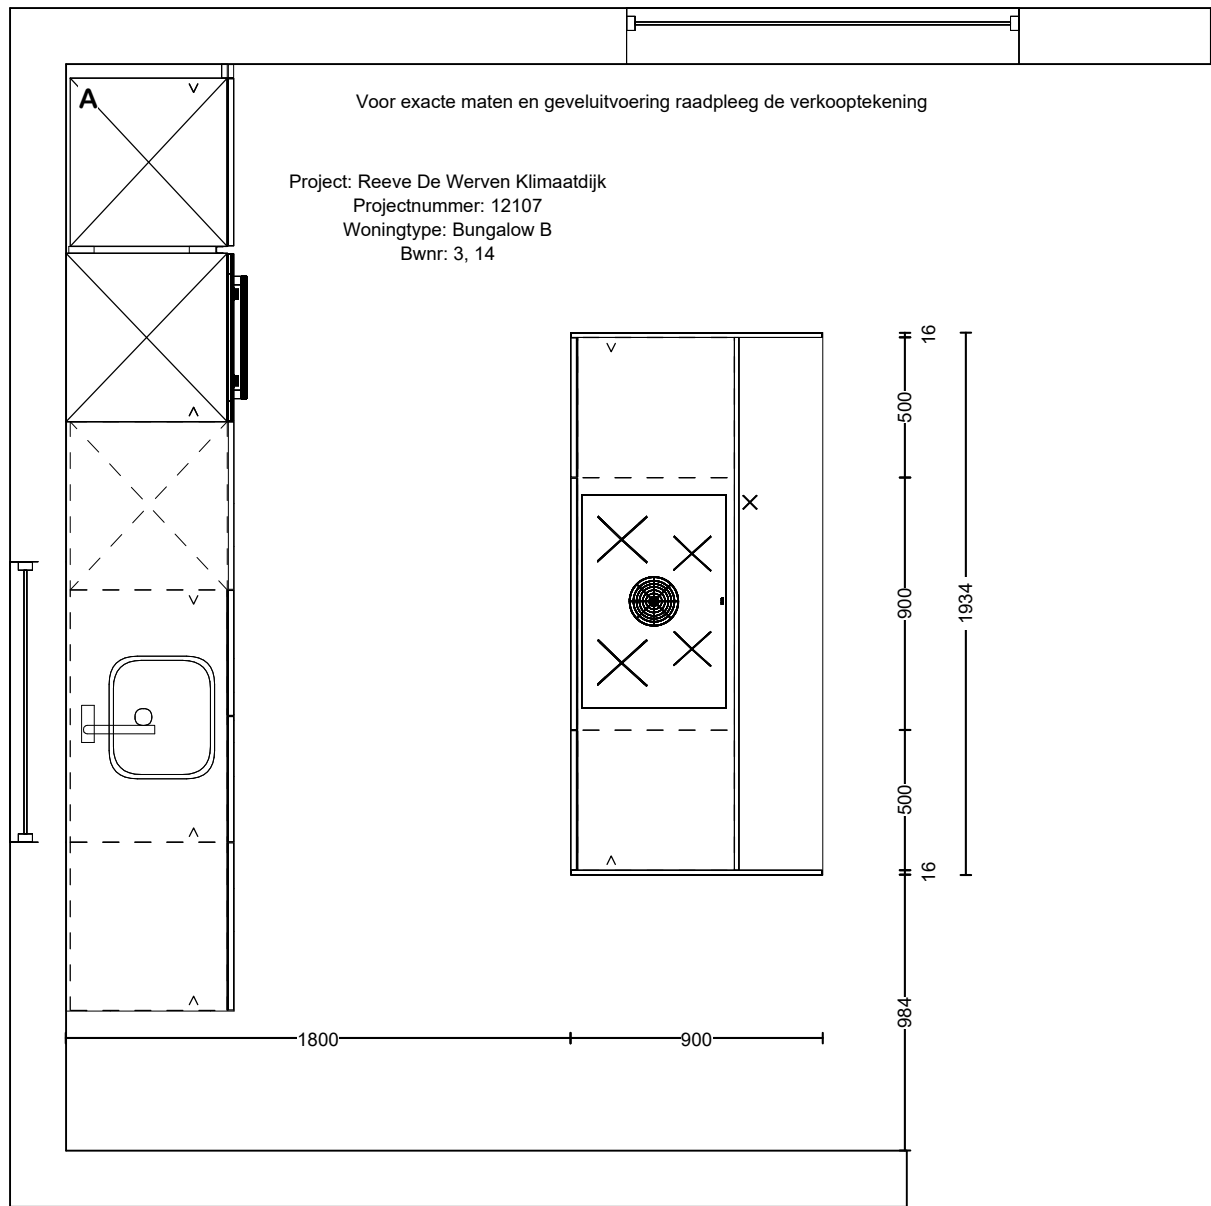

Totaal te betalen (inclusief montage): € 10.000,00

Inbegrepen btw 21% € 1.735,54

	Naam	Bestand Haecker v. 239	Aanzicht Bovenaanzicht
	Telefoon:	Model Uno	Schaal 1:27
	Ontwerp: 51916122_Post3_Vrijstaand_B_get	Greep	Datum: 12/9/22
			Pagina: 1