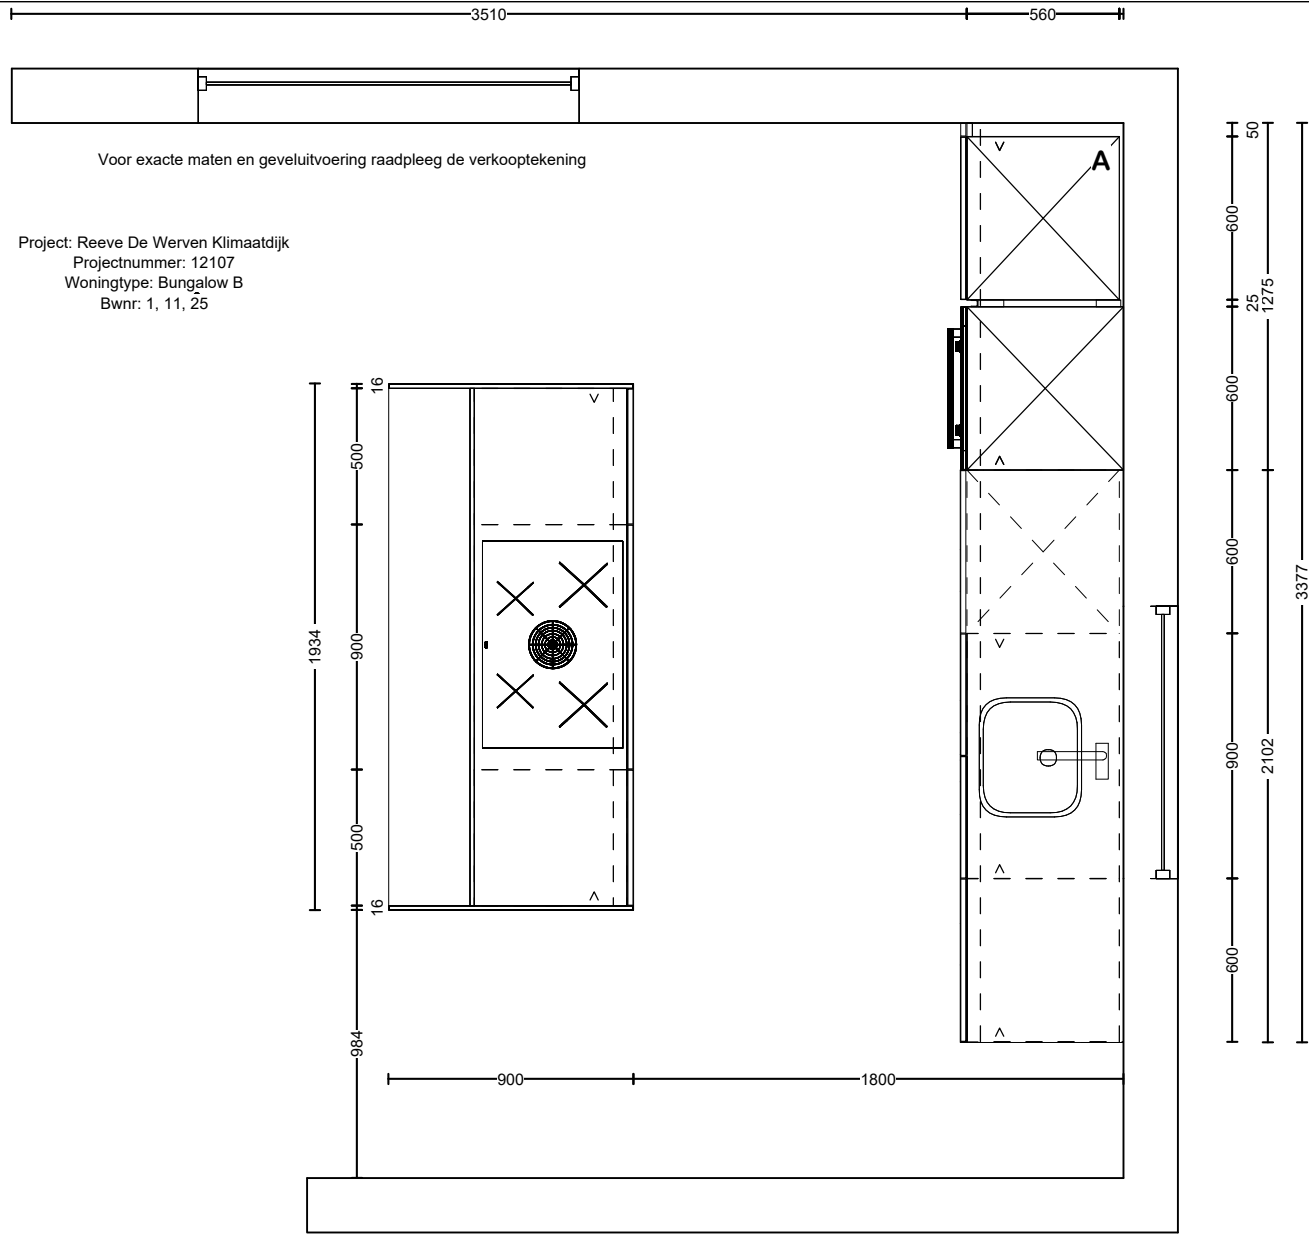

Naam	Bestand Haecker v. 239	Aanzicht Bovenaanzicht
	Telefoon:	Model Uno	Schaal 1:27
	Ontwerp: 51916122_Post3_Vrijstaand_B_get	Greep	Datum: 12/9/22
			Pagina: 1