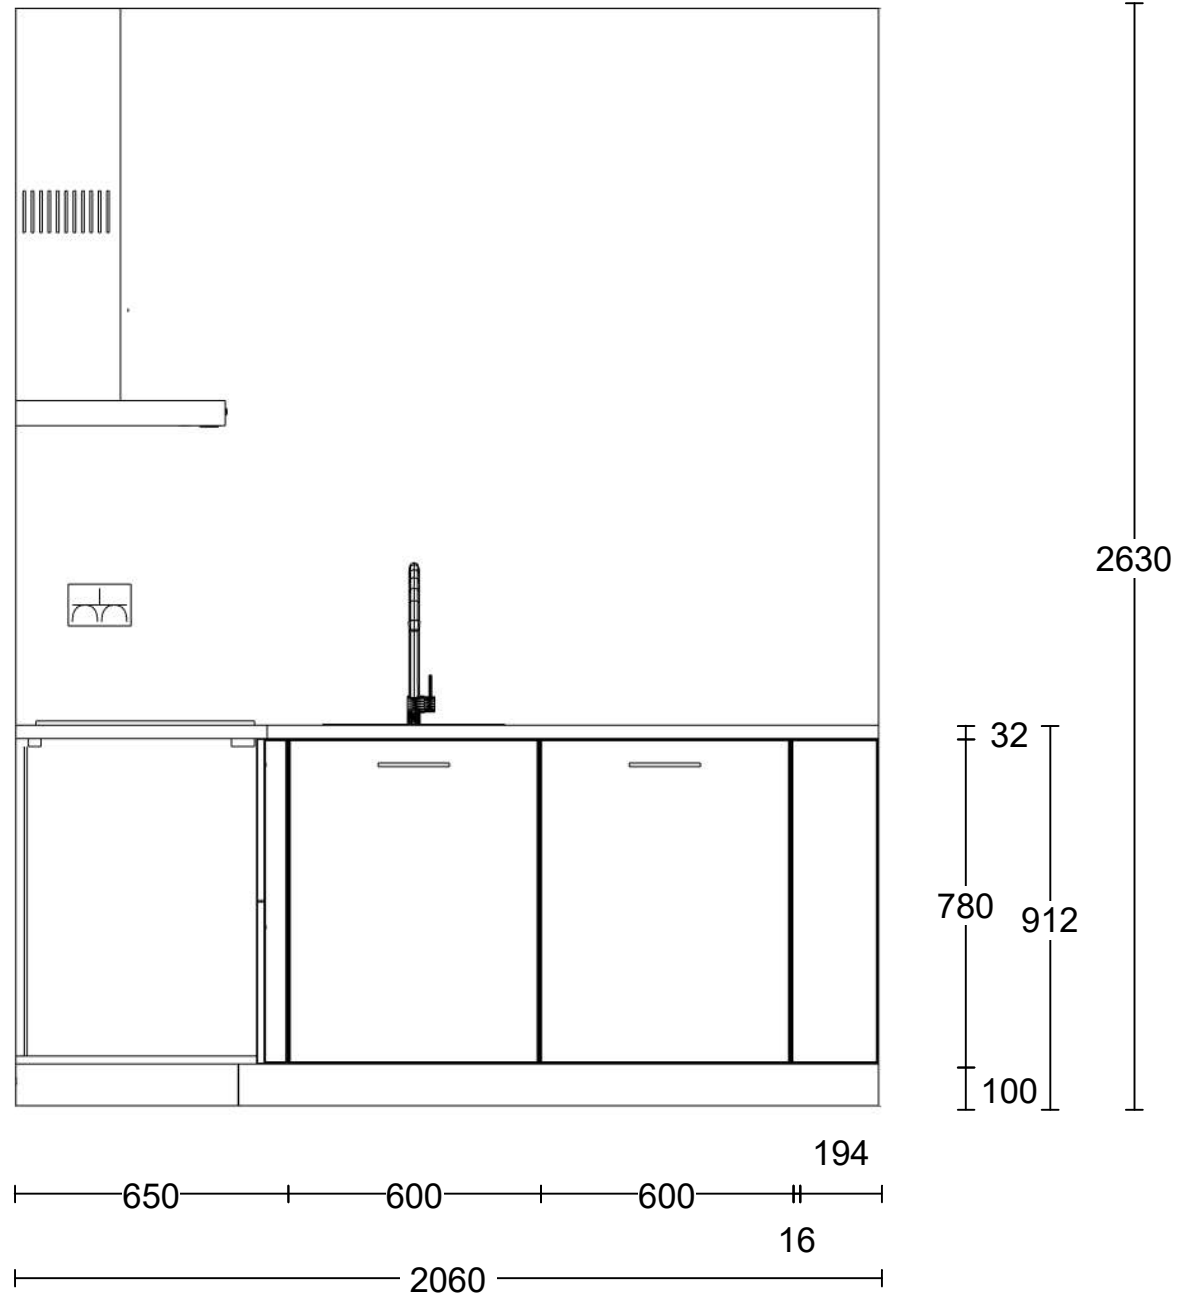

Project: Reeve | Het Dorp Fase 2 te Kampen.
Type: Geschakelde woning
Referentie: 53411kims
Meerwerk: Aannemer

Bouwnummer: 9
Datum: 24-11-2022

Deze tekening is een schets van de werkelijkheid en is bedoeld om een redelijk overzicht te geven. Aan deze tekening kunnen geen rechten worden ontleend.

Project: Reeve | Het Dorp Fase 2 te Kampen.
 Type: Geschakelde woning
 Referentie: 53411kims
 Meerwerk: Aannemer

Bouwnummer: 9
 Gespiegeld: n.v.t.

Deze tekening is een schets van de werkelijkheid en is bedoeld om een redelijk overzicht te geven. Aan deze tekening kunnen geen rechten worden ontleend.

900

Vooraanzicht wand 1

32
780
912
100

1950

2630

600 1200 650
50 2500

Project: Reeve | Het Dorp Fase 2 te Kampen.
Type: Geschakelde woning
Referentie: 53411kims
Meerwerk: Aannemer

Bouwnummer: 9
Gespiegeld: n.v.t.

Deze tekening is een schets van de werkelijkheid en is bedoeld om een redelijk overzicht te geven. Aan deze tekening kunnen geen rechten worden ontleend.

Vooraanzicht wand 2

Project: Reeve | Het Dorp Fase 2 te Kampen.
Type: Geschakelde woning
Referentie: 53411kims
Meerwerk: Aannemer