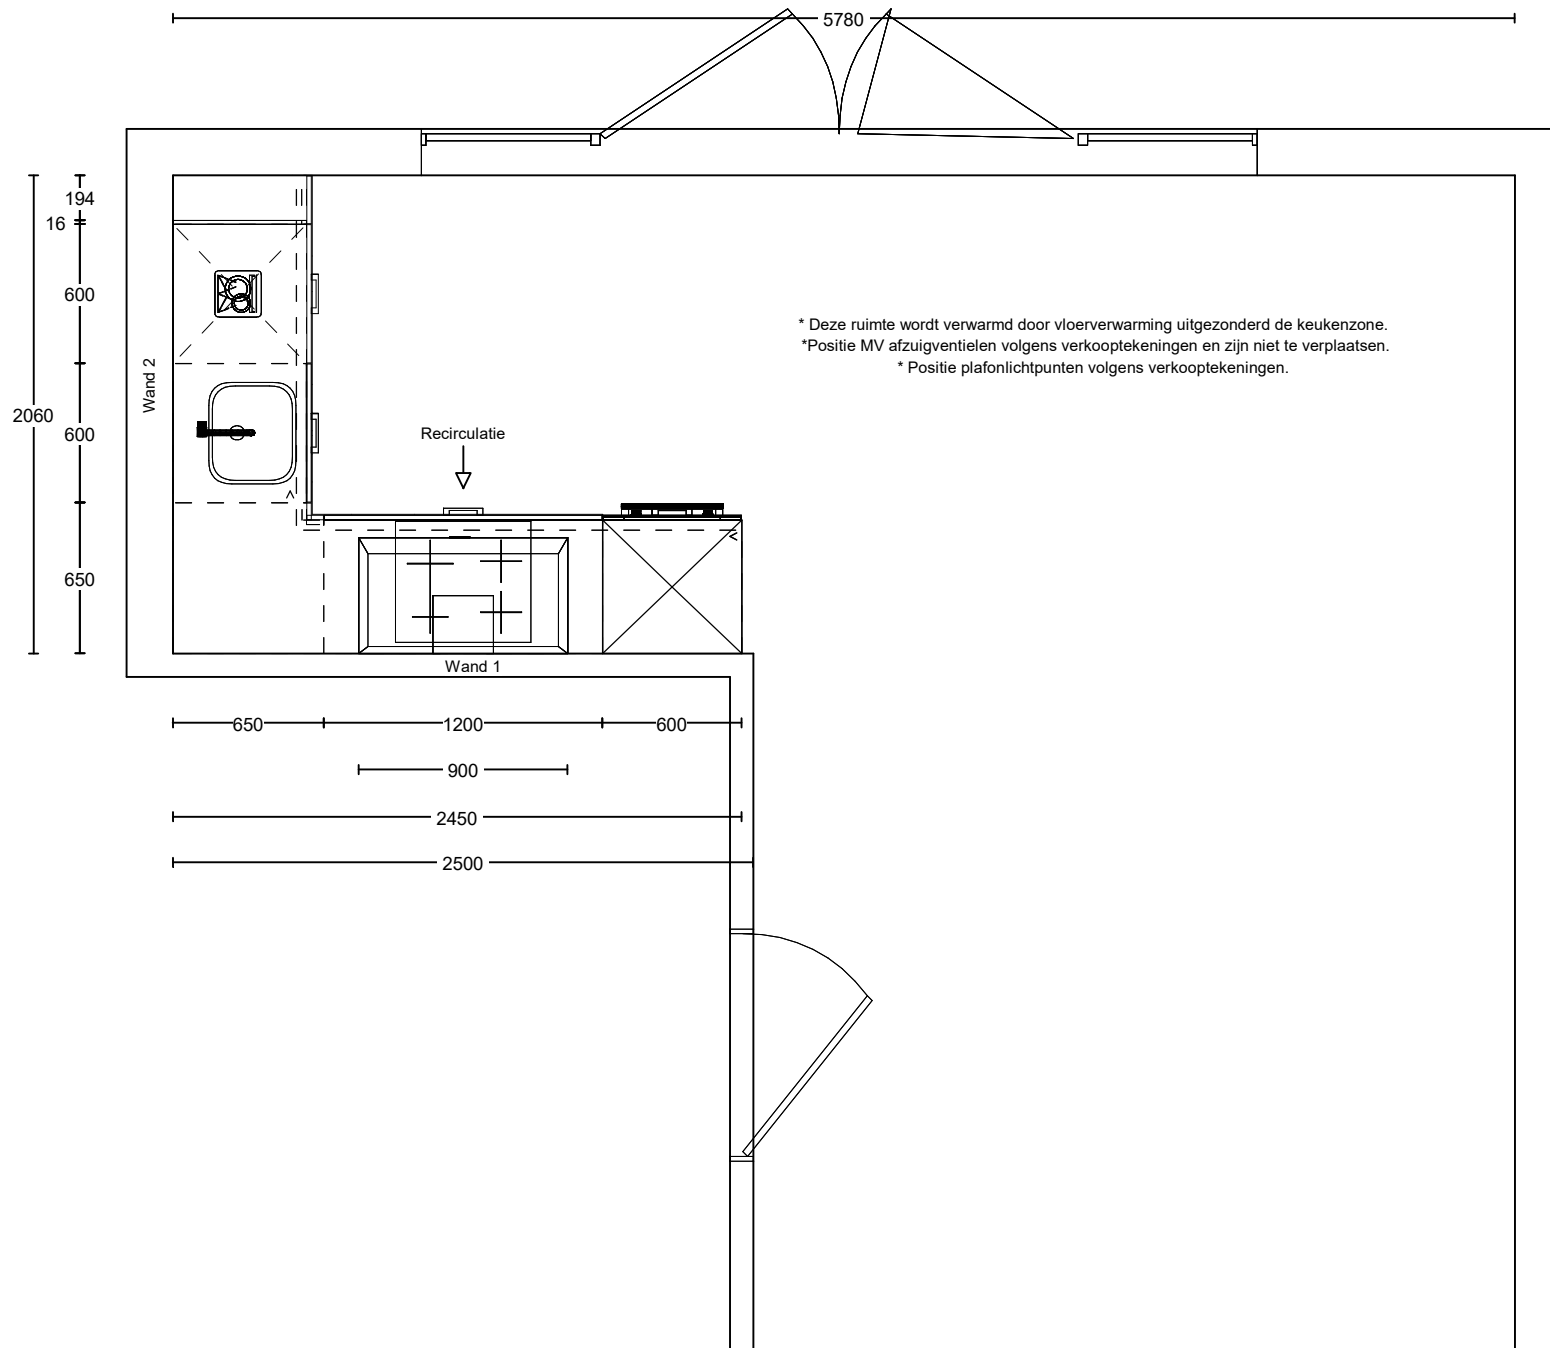

Project: Reeve | Het Dorp Fase 2 te Kampen.
Type: Geschakelde woning
Referentie: 53411kims
Meerwerk: Aannemer

Bouwnummer: 9
Datum: 24-11-2022

Deze tekening is een schets van de werkelijkheid en is bedoeld om een redelijk overzicht te geven. Aan deze tekening kunnen geen rechten worden ontleend.

Project: Reeve | Het Dorp Fase 2 te Kampen.
 Type: Geschakelde woning
 Referentie: 53411kims
 Meerwerk: Aannemer

Bouwnummer: 9
 Gespiegeld: n.v.t.

Deze tekening is een schets van de werkelijkheid en is bedoeld om een redelijk overzicht te geven. Aan deze tekening kunnen geen rechten worden ontleend.

900

Vooraanzicht wand 1

32
780
912
100

1950

2630

600 1200 650
50 2500

Project: Reeve | Het Dorp Fase 2 te Kampen.
Type: Geschakelde woning
Referentie: 53411kims
Meerwerk: Aannemer

Bouwnummer: 9
Gespiegeld: n.v.t.

Deze tekening is een schets van de werkelijkheid en is bedoeld om een redelijk overzicht te geven. Aan deze tekening kunnen geen rechten worden ontleend.

Vooraanzicht wand 2

Project: Reeve | Het Dorp Fase 2 te Kampen.
Type: Geschakelde woning
Referentie: 53411kims
Meerwerk: Aannemer