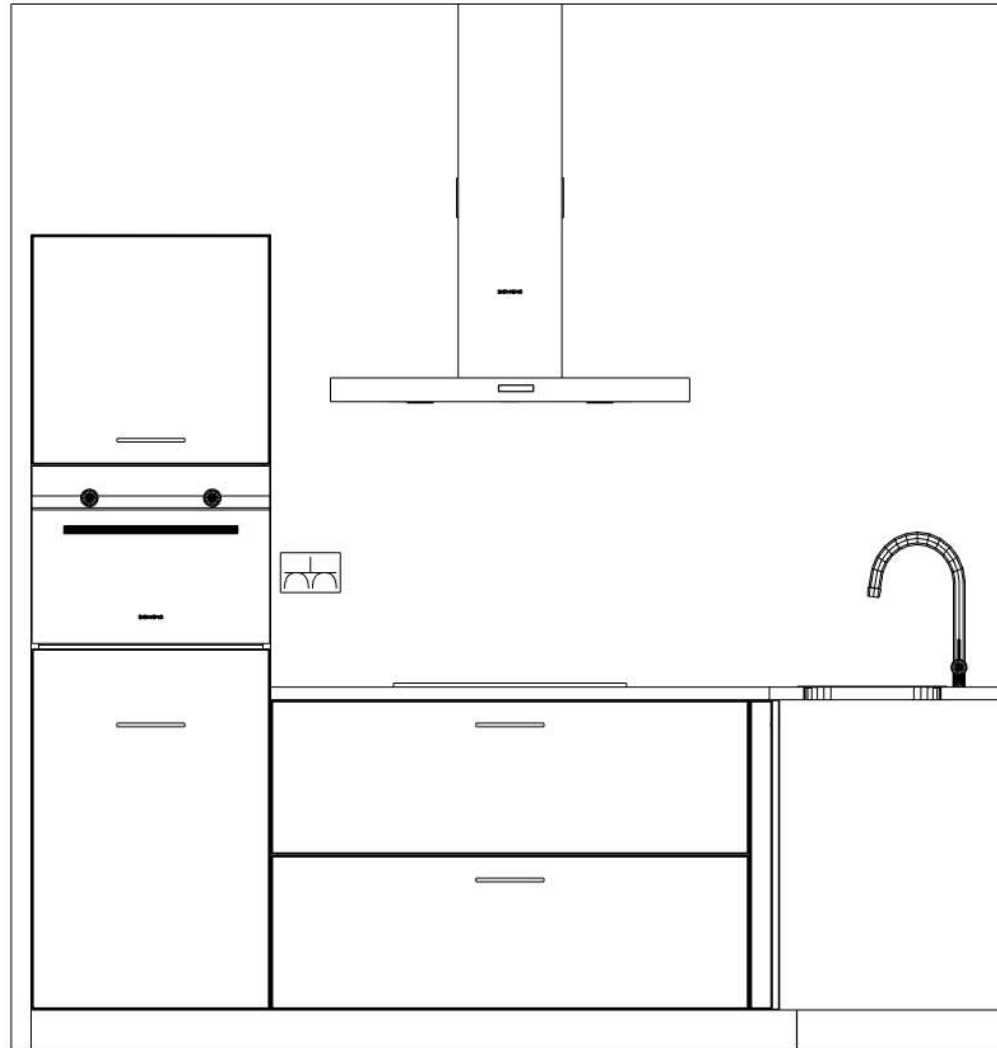

Project: Reeve | Het Dorp Fase 2 te Kampen.
Type: Geschakelde woning
Referentie: 53411kims
Meerwerk: Aannemer

Bouwnummer: 9
Datum: 24-11-2022

Deze tekening is een schets van de werkelijkheid en is bedoeld om een redelijk overzicht te geven. Aan deze tekening kunnen geen rechten worden ontleend.

Project: Reeve | Het Dorp Fase 2 te Kampen.
 Type: Geschakelde woning
 Referentie: 53411kims
 Meerwerk: Aannemer

Bouwnummer: 9
 Gespiegeld: n.v.t.

Deze tekening is een schets van de werkelijkheid en is bedoeld om een redelijk overzicht te geven. Aan deze tekening kunnen geen rechten worden ontleend.

900

Vooraanzicht wand 1

32
780
912
100

1950

2630

600 1200 650
50 2500

Project: Reeve | Het Dorp Fase 2 te Kampen.
Type: Geschakelde woning
Referentie: 53411kims
Meerwerk: Aannemer

Bouwnummer: 9
Gespiegeld: n.v.t.