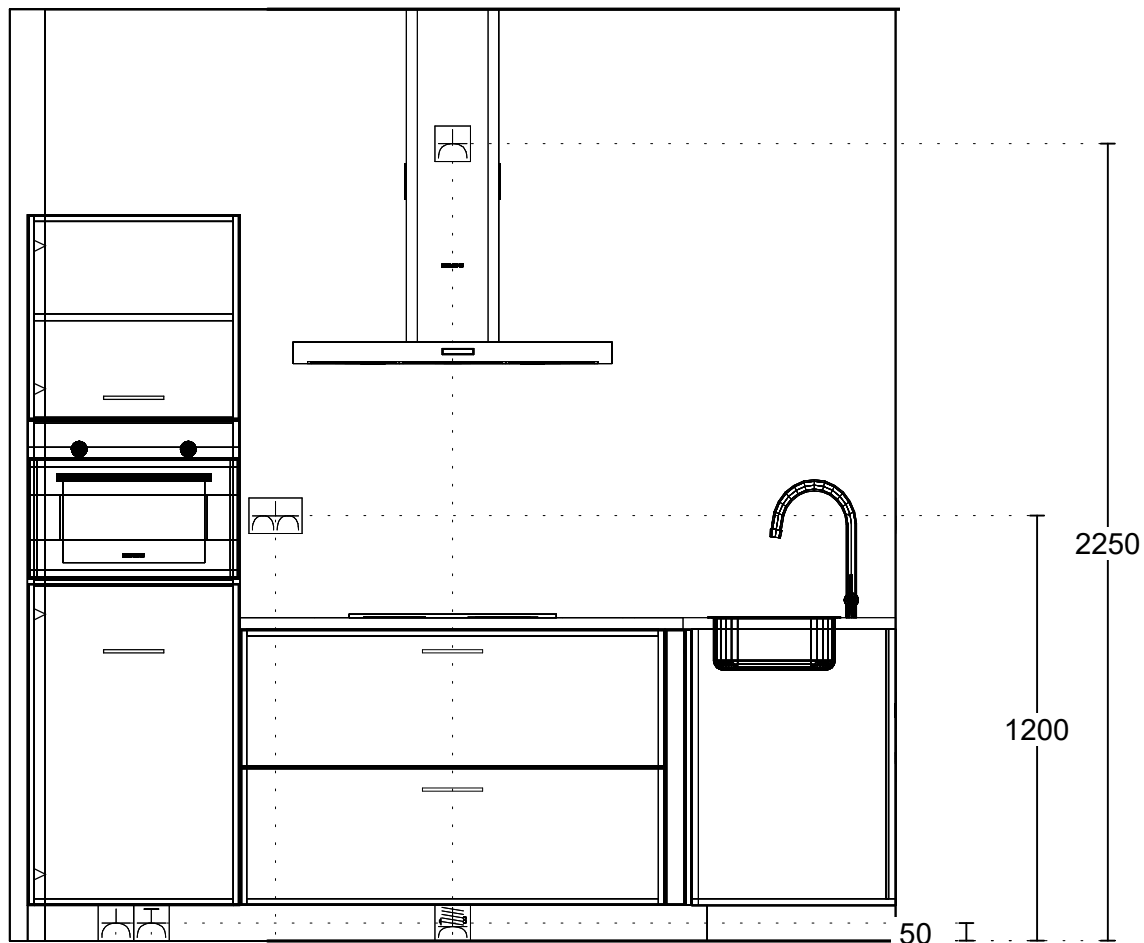

900

Vooraanzicht wand 1

32
780
912
100

1950

2630

600 1200 650
50 2500

Project: Reeve | Het Dorp Fase 2 te Kampen.
Type: Geschakelde woning
Referentie: 53411kims
Meerwerk: Aannemer

Bouwnummer: 9
Gespiegeld: n.v.t.

Deze tekening is een schets van de werkelijkheid en is bedoeld om een redelijk overzicht te geven. Aan deze tekening kunnen geen rechten worden ontleend.

Vooraanzicht wand 2

Project: Reeve | Het Dorp Fase 2 te Kampen.
Type: Geschakelde woning
Referentie: 53411kims
Meerwerk: Aannemer

Bouwnummer: 9
Gespiegeld: n.v.t.

Deze tekening is een schets van de werkelijkheid en is bedoeld om een redelijk overzicht te geven. Aan deze tekening kunnen geen rechten worden ontleend.

Voorraanzicht wand 1 Installatie