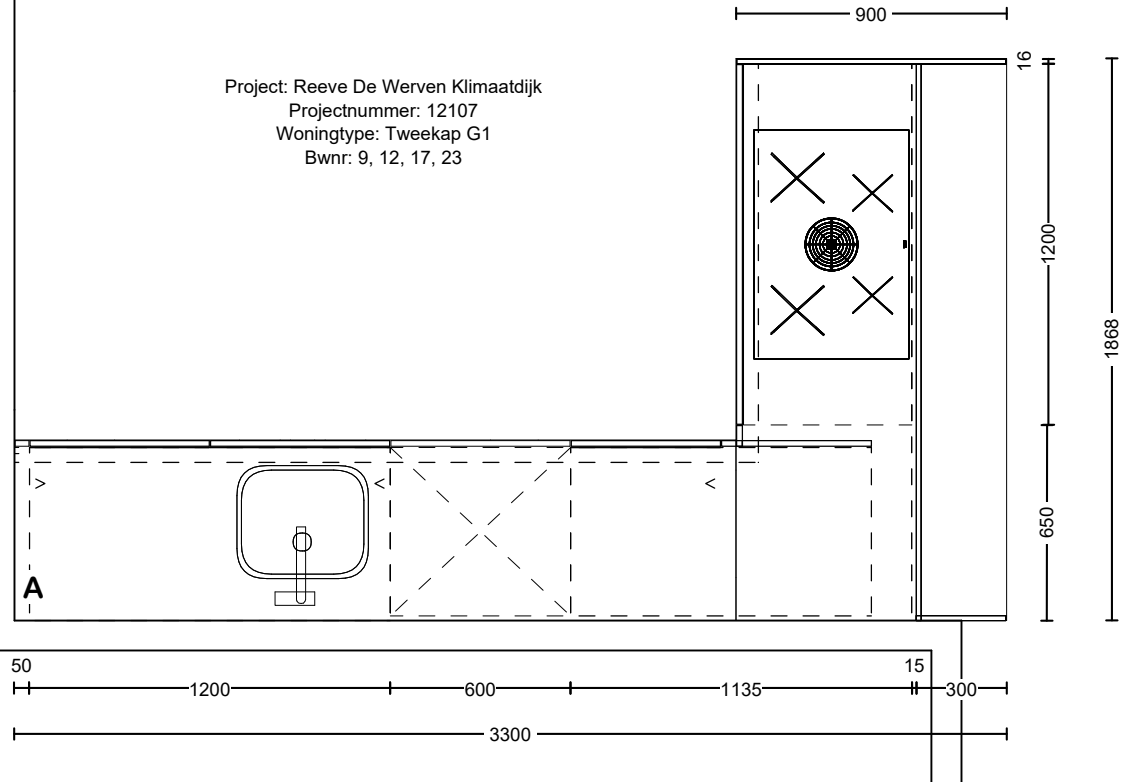

Voor exacte maten en geveluitvoering raadpleeg de verkooptekening

Project: Reeve De Werven Klimaatdijk  
 Projectnummer: 12107  
 Woningtype: Tweekap G1  
 Bwnr: 9, 12, 17, 23

	Naam	Bestand Haecker v. 239	Aanzicht Bovenaanzicht
	Telefoon:	Model Uno	Schaal 1:25
	Ontwerp: 51916117_Post4_Tweekap_G1	Greep	Datum: 12/9/22
			Pagina: 1