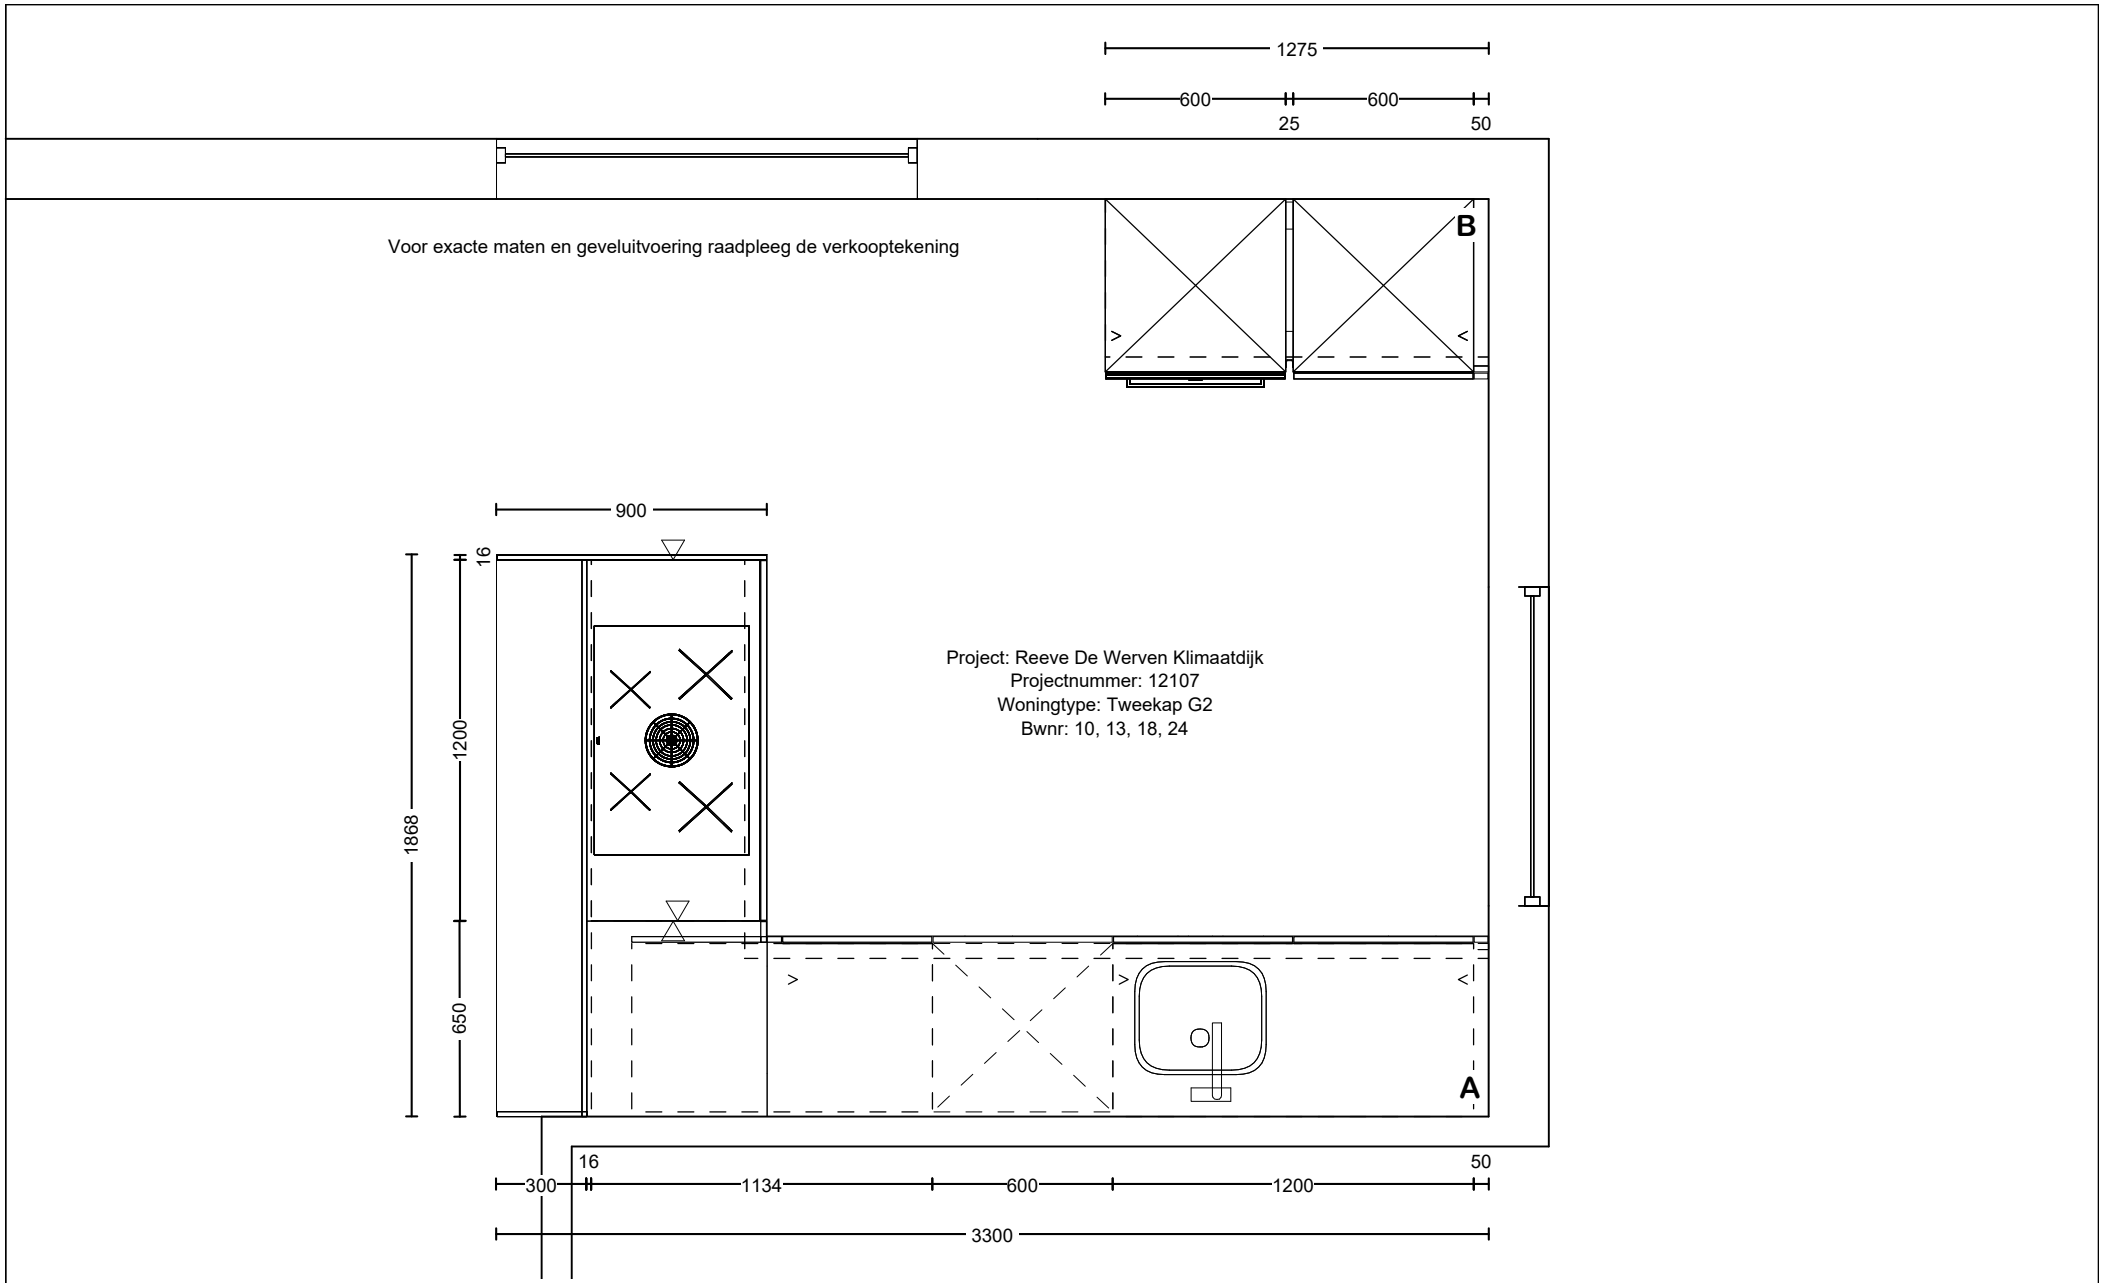

Voor exacte maten en geveluitvoering raadpleeg de verkooptekening

Project: Reeve De Werven Klimaatdijk  
 Projectnummer: 12107  
 Woningtype: Tweekap G1  
 Bwnr: 9, 12, 17, 23

	Naam	Bestand Haecker v. 239	Aanzicht Bovenaanzicht
	Telefoon:	Model Uno	Schaal 1:25
	Ontwerp: 51916117_Post4_Tweekap_G1	Greep	Datum: 12/9/22
			Pagina: 1

	Naam	Bestand Haecker v. 239	Aanzicht Bovenaanzicht
	Telefoon:	Model Uno	Schaal 1:25
	Ontwerp: 51916117_Post4_Tweekap_G2	Greep	Datum: 12/9/22
			Pagina: 1