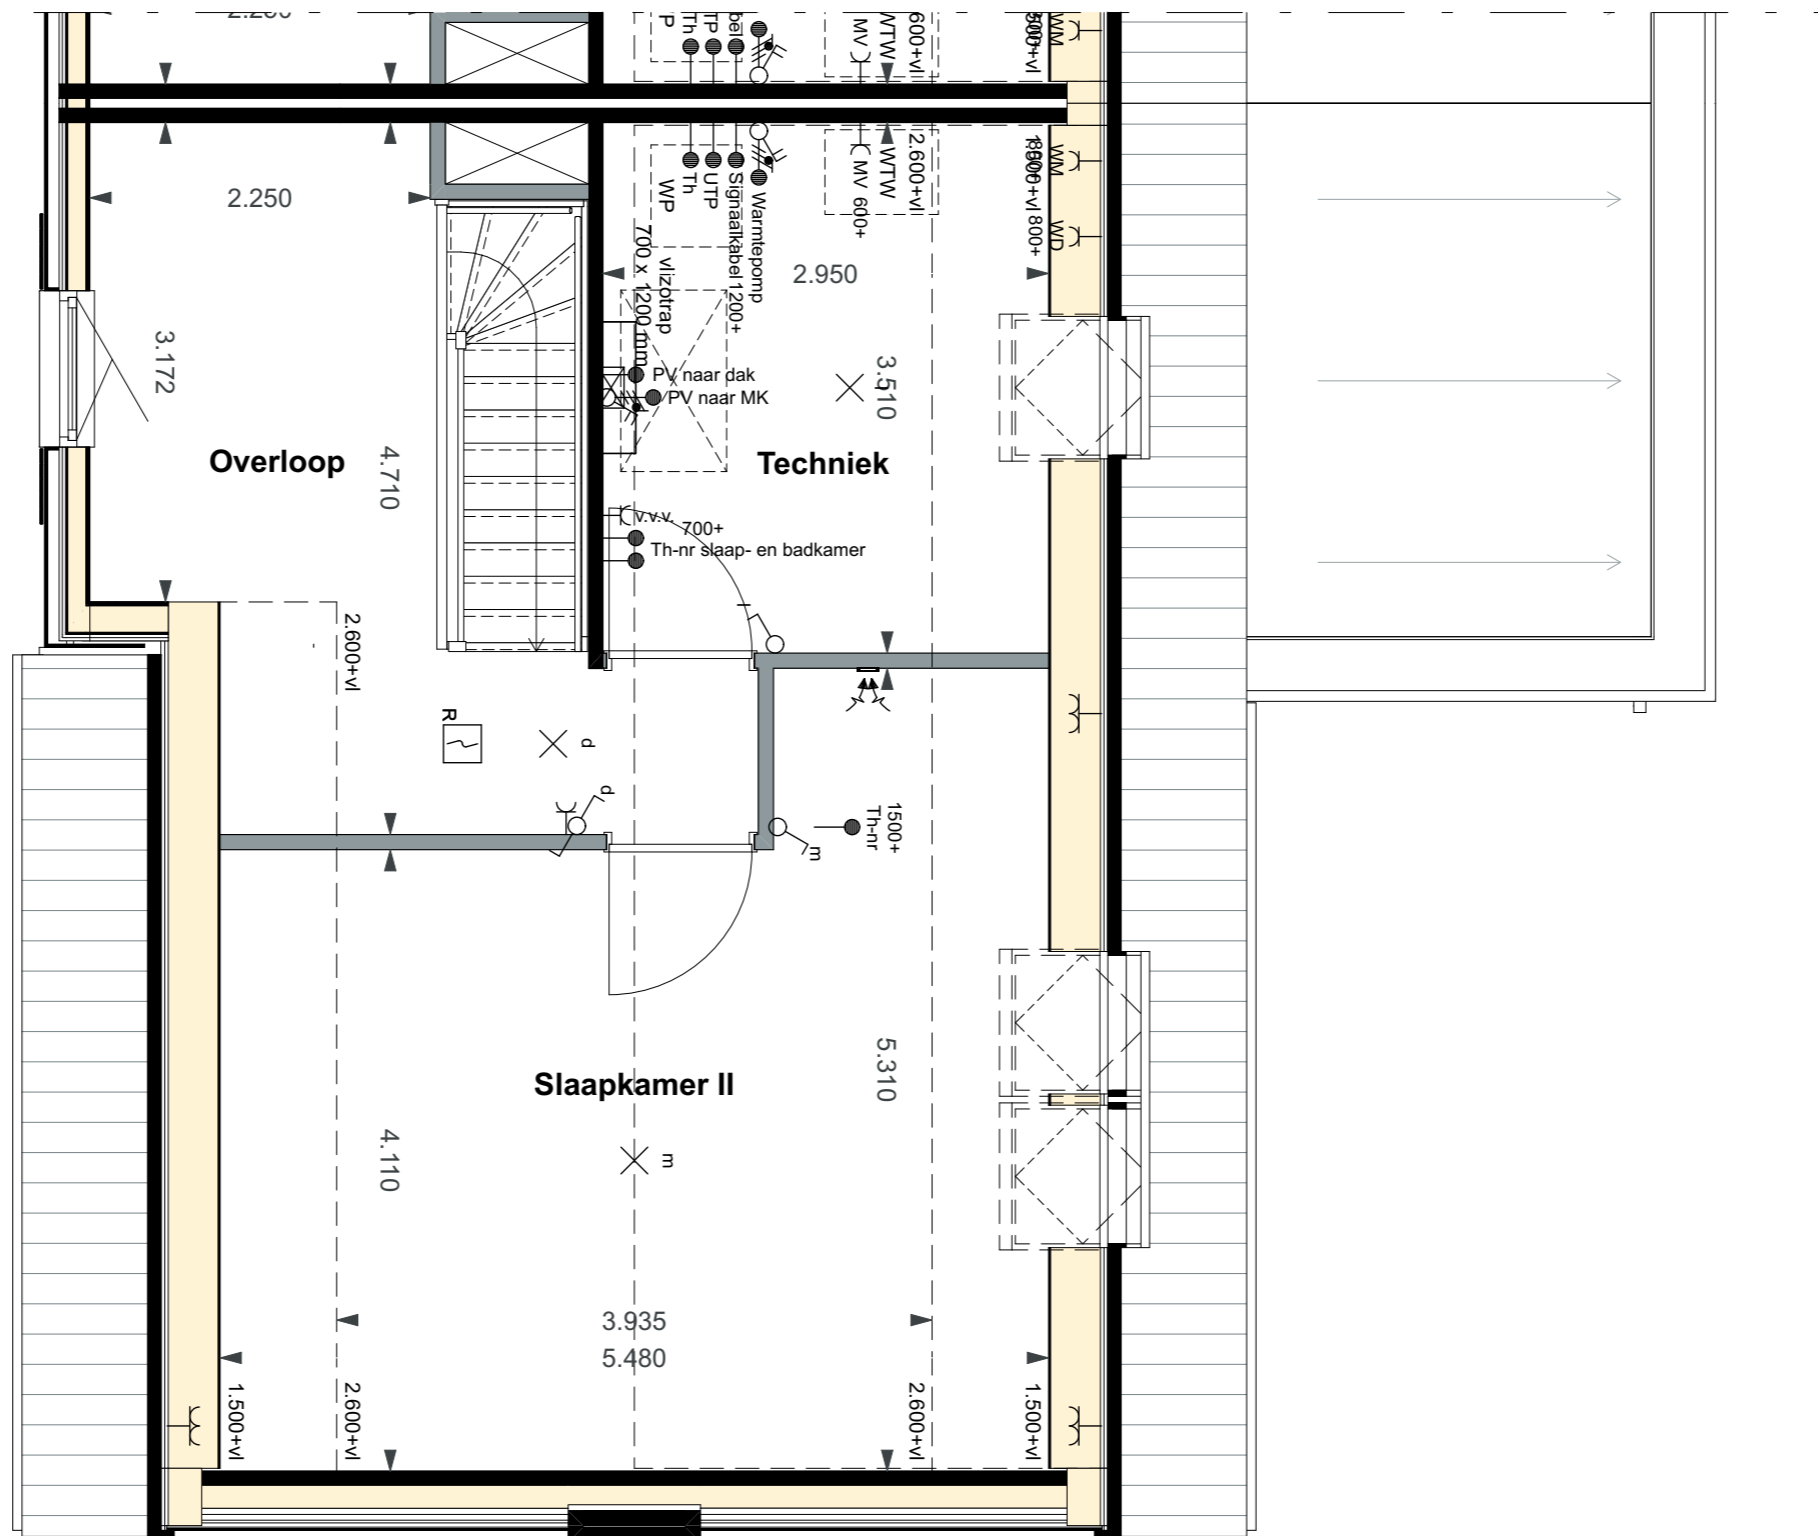

bouwnummer 25

De Visserhuisjes | Basistekeningen SIT - Kavel

Alle maten op de tekening zijn in millimeter tenzij anders aangegeven.
 Alle maten op de tekening zijn circa-maten en niet geschikt voor opdrachten aan derden.
 De keukeninrichting en opstelplaats van de wasmachine en wasdroger die op de tekening is aangegeven dienen uitsluitend ter oriëntatie.
 De positie van de op tekening aangegeven schakelaars, aansluitpunten en wand- en plafondlichtpunten zijn indicatief.
 De op tekening aangegeven installaties zoals pv-panelen, radiatoren, convectoren en mv-punten zijn indicatief, afmeting, locatie en de aantallen volgens nadere opgave van de installateur.
 De op tekening aangegeven kleuren zijn indicatief, definitieve kleuren volgens omschrijving en bemonstering.

bouwnummer 25

De Visserhuisjes | Basistekeningen PLG - Begane grond

Alle maten op de tekening zijn in millimeter tenzij anders aangegeven.
 Alle maten op de tekening zijn circa-maten en niet geschikt voor opdrachten aan derden.
 De keukeninrichting en opstelplaats van de wasmachine en wasdroger die op de tekening is aangegeven dienen uitsluitend ter oriëntatie.
 De positie van de op tekening aangegeven schakelaars, aansluitpunten en wand- en plafondlichtpunten zijn indicatief.
 De op tekening aangegeven installaties zoals pv-panelen, radiatoren, convectoren en mv-punten zijn indicatief, afmeting, locatie en de aantallen volgens nadere opgave van de installateur.
 De op tekening aangegeven kleuren zijn indicatief, definitieve kleuren volgens omschrijving en bemonstering.