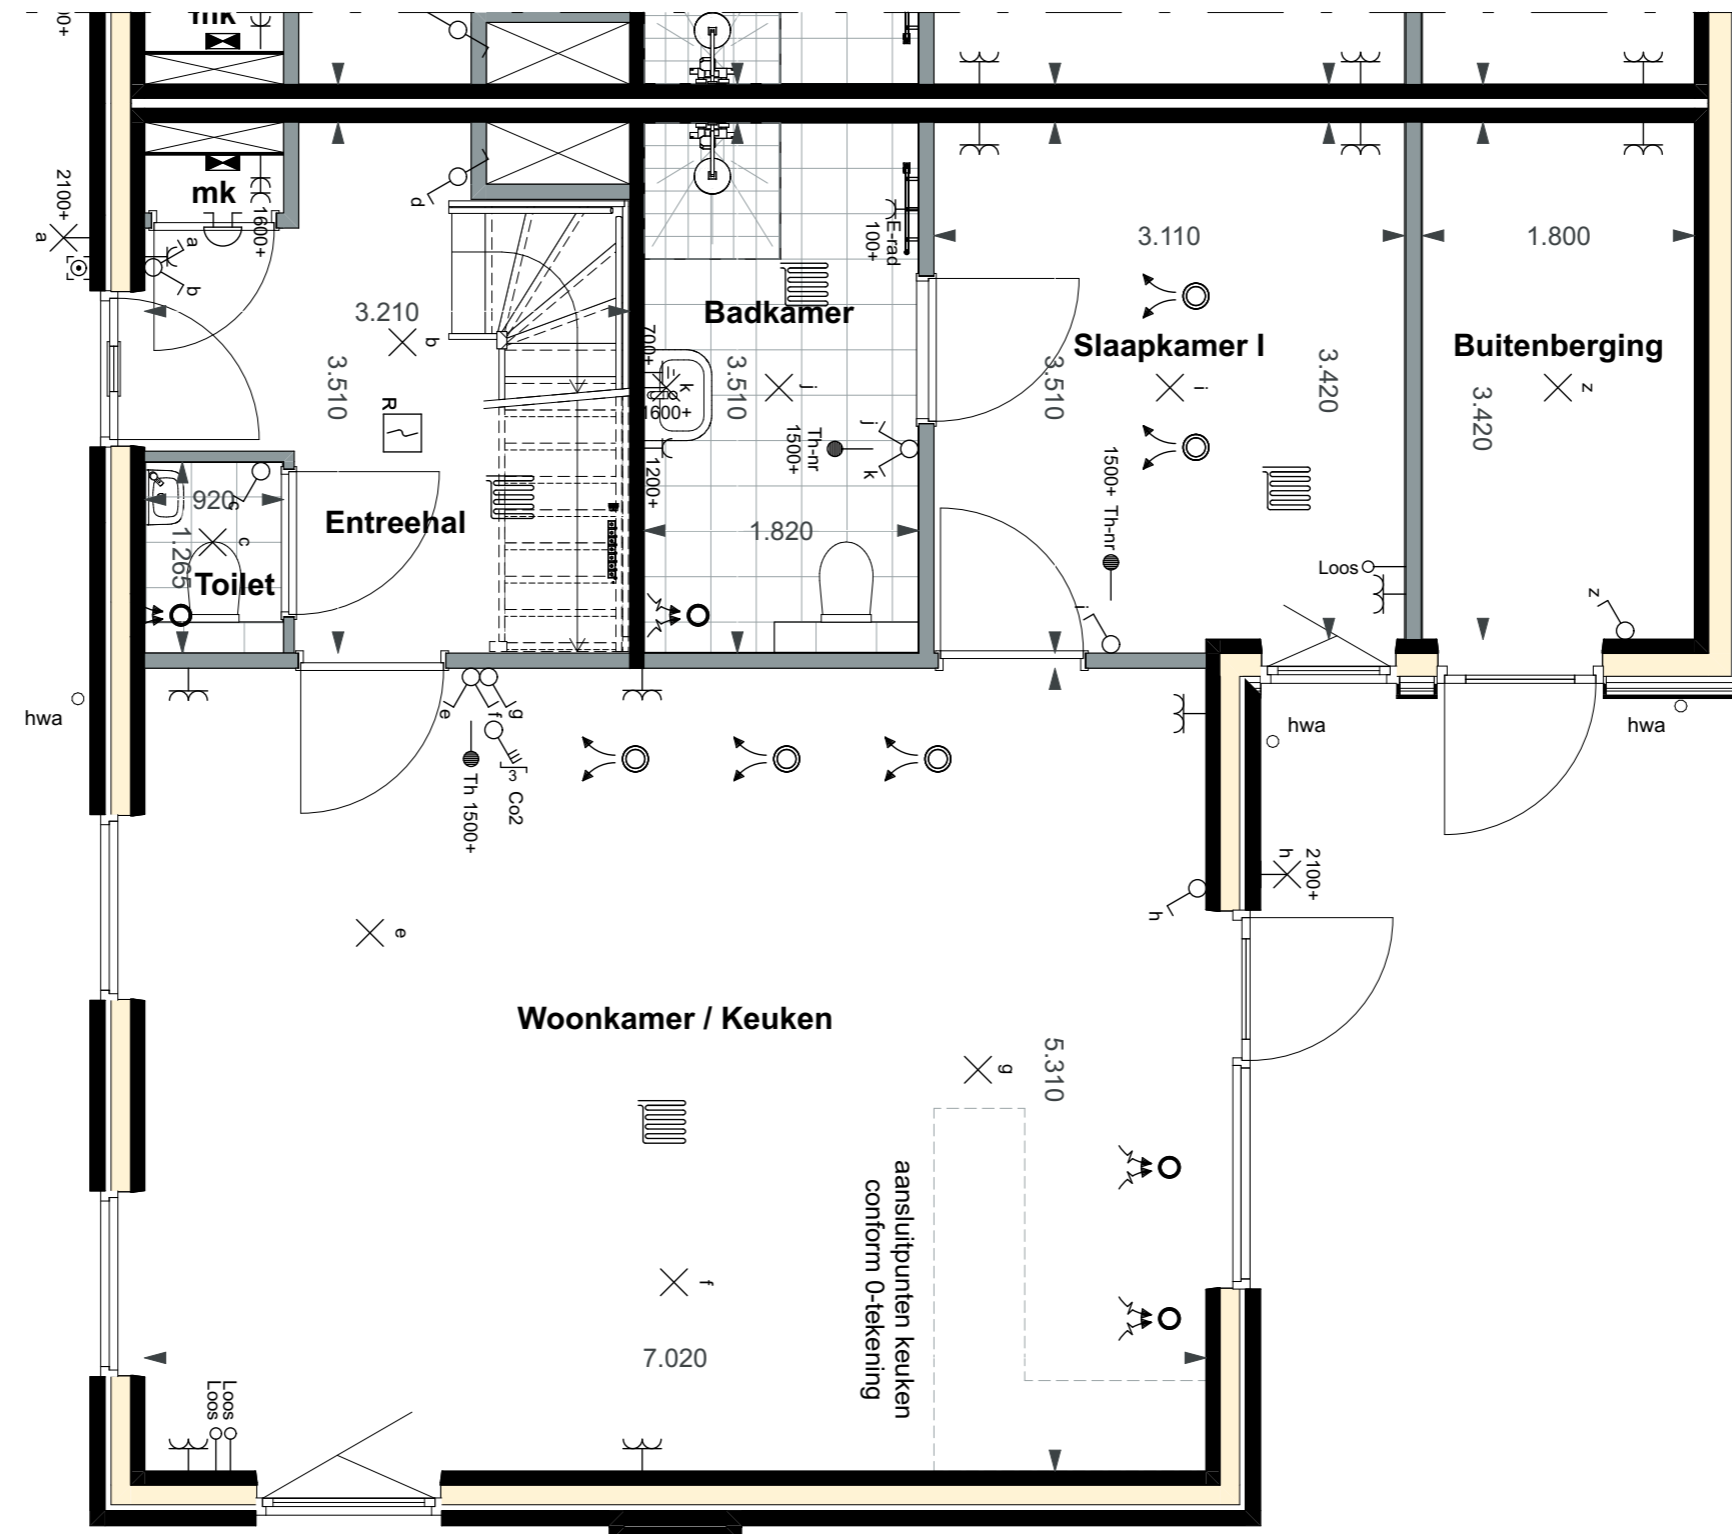

bouwnummer 25

De Visserhuisjes | Basistekeningen SIT - Kavel

Alle maten op de tekening zijn in millimeter tenzij anders aangegeven.
 Alle maten op de tekening zijn circa-maten en niet geschikt voor opdrachten aan derden.
 De keukeninrichting en opstelplaats van de wasmachine en wasdroger die op de tekening is aangegeven dienen uitsluitend ter oriëntatie.
 De positie van de op tekening aangegeven schakelaars, aansluitpunten en wand- en plafondlichtpunten zijn indicatief.
 De op tekening aangegeven installaties zoals pv-panelen, radiatoren, convectoren en mv-punten zijn indicatief, afmeting, locatie en de aantallen volgens nadere opgave van de installateur.
 De op tekening aangegeven kleuren zijn indicatief, definitieve kleuren volgens omschrijving en bemonstering.

bouwnummer 25

De Visserhuisjes | Basistekeningen PLG - Begane grond

Alle maten op de tekening zijn in millimeter tenzij anders aangegeven.
 Alle maten op de tekening zijn circa-maten en niet geschikt voor opdrachten aan derden.
 De keukeninrichting en opstelplaats van de wasmachine en wasdroger die op de tekening is aangegeven dienen uitsluitend ter oriëntatie.
 De positie van de op tekening aangegeven schakelaars, aansluitpunten en wand- en plafondlichtpunten zijn indicatief.
 De op tekening aangegeven installaties zoals pv-panelen, radiatoren, convectoren en mv-punten zijn indicatief, afmeting, locatie en de aantallen volgens nadere opgave van de installateur.
 De op tekening aangegeven kleuren zijn indicatief, definitieve kleuren volgens omschrijving en bemonstering.