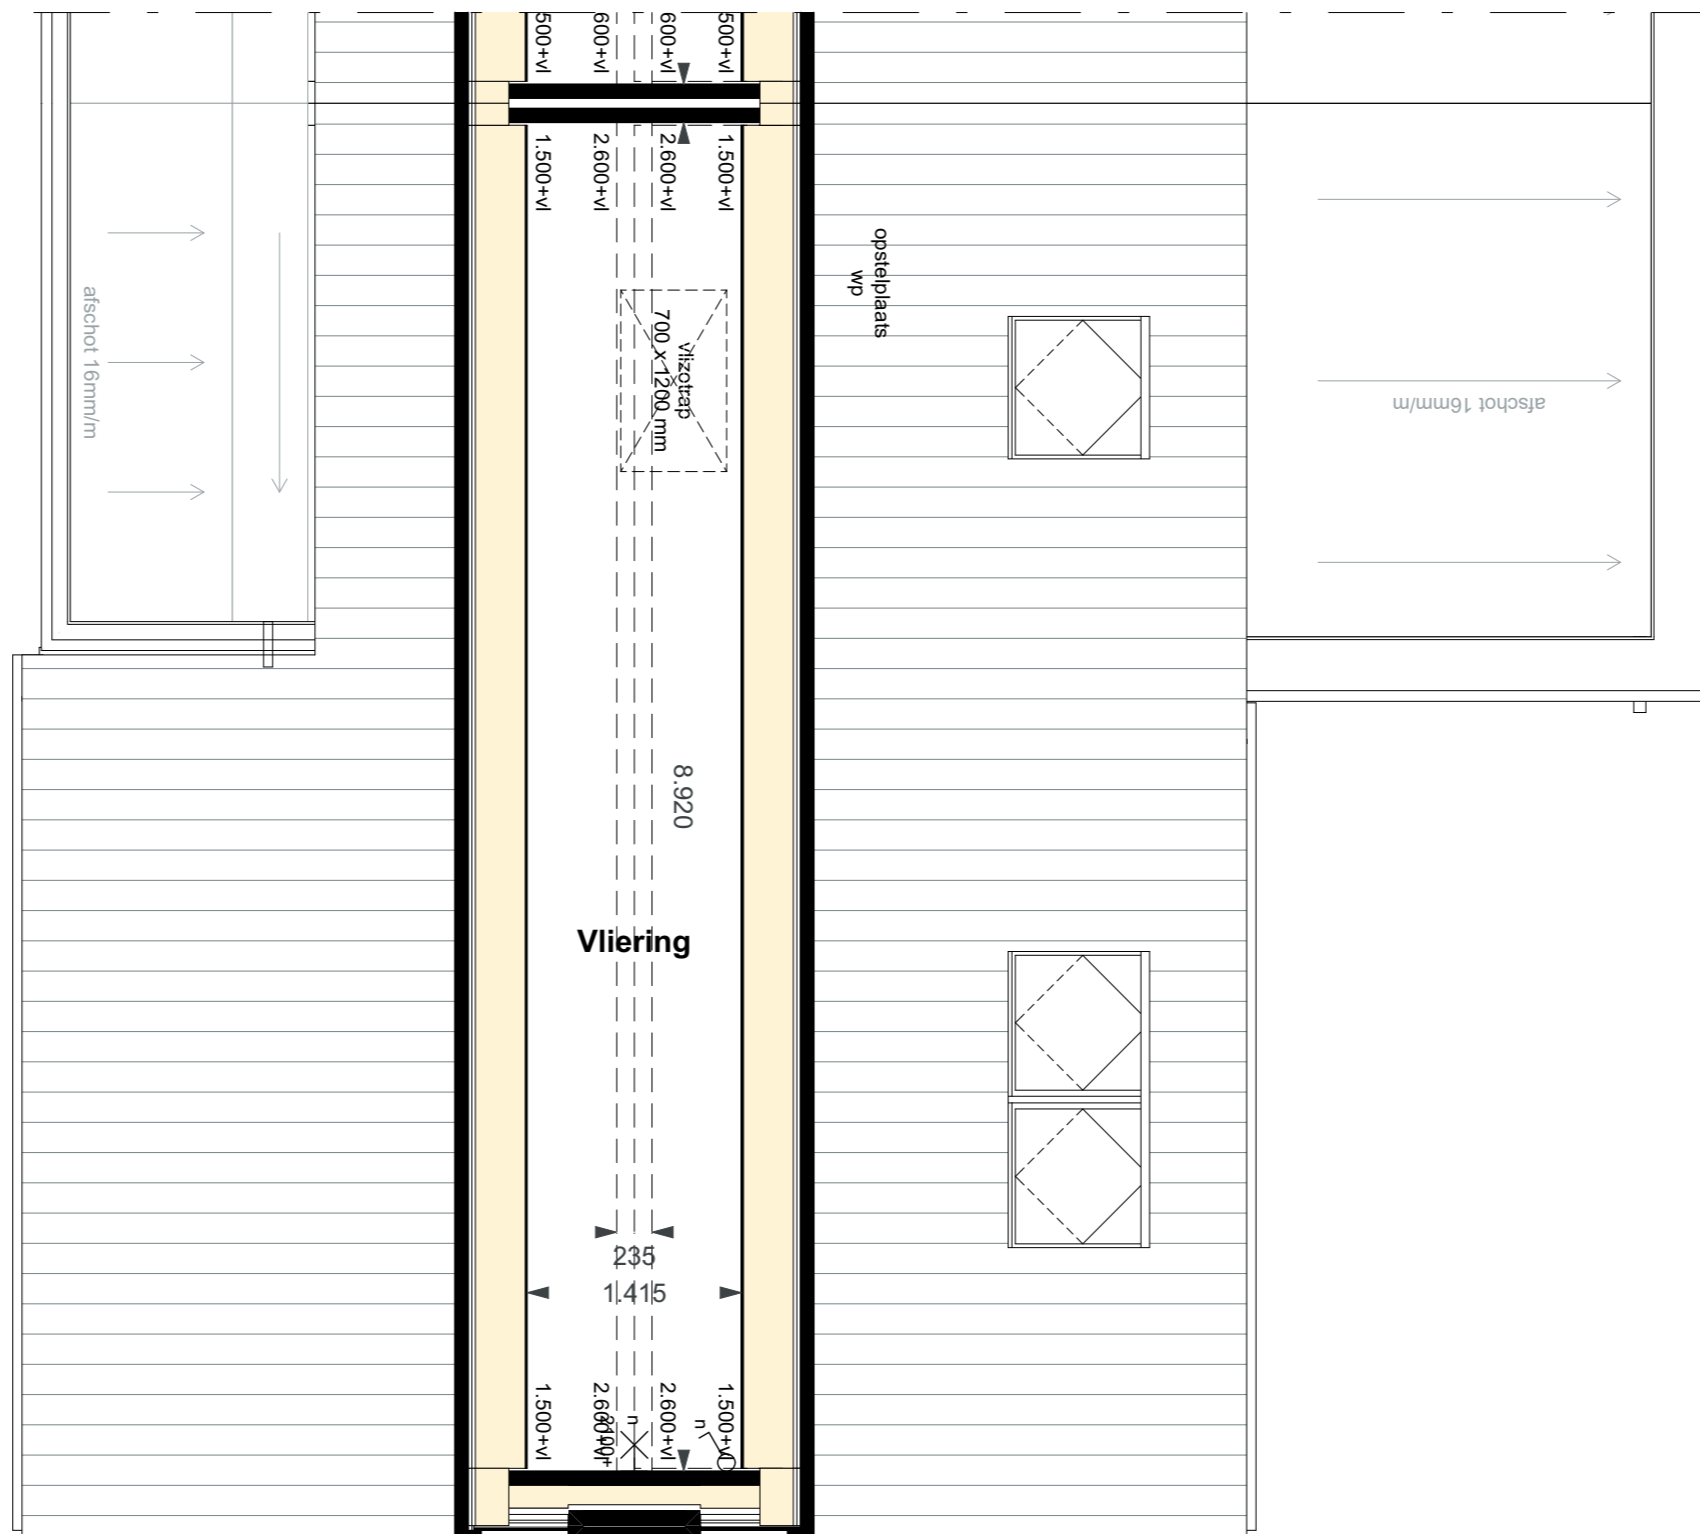

bouwnummer 25

De Visserhuisjes | Basistekeningen PLG - Tweede verdieping