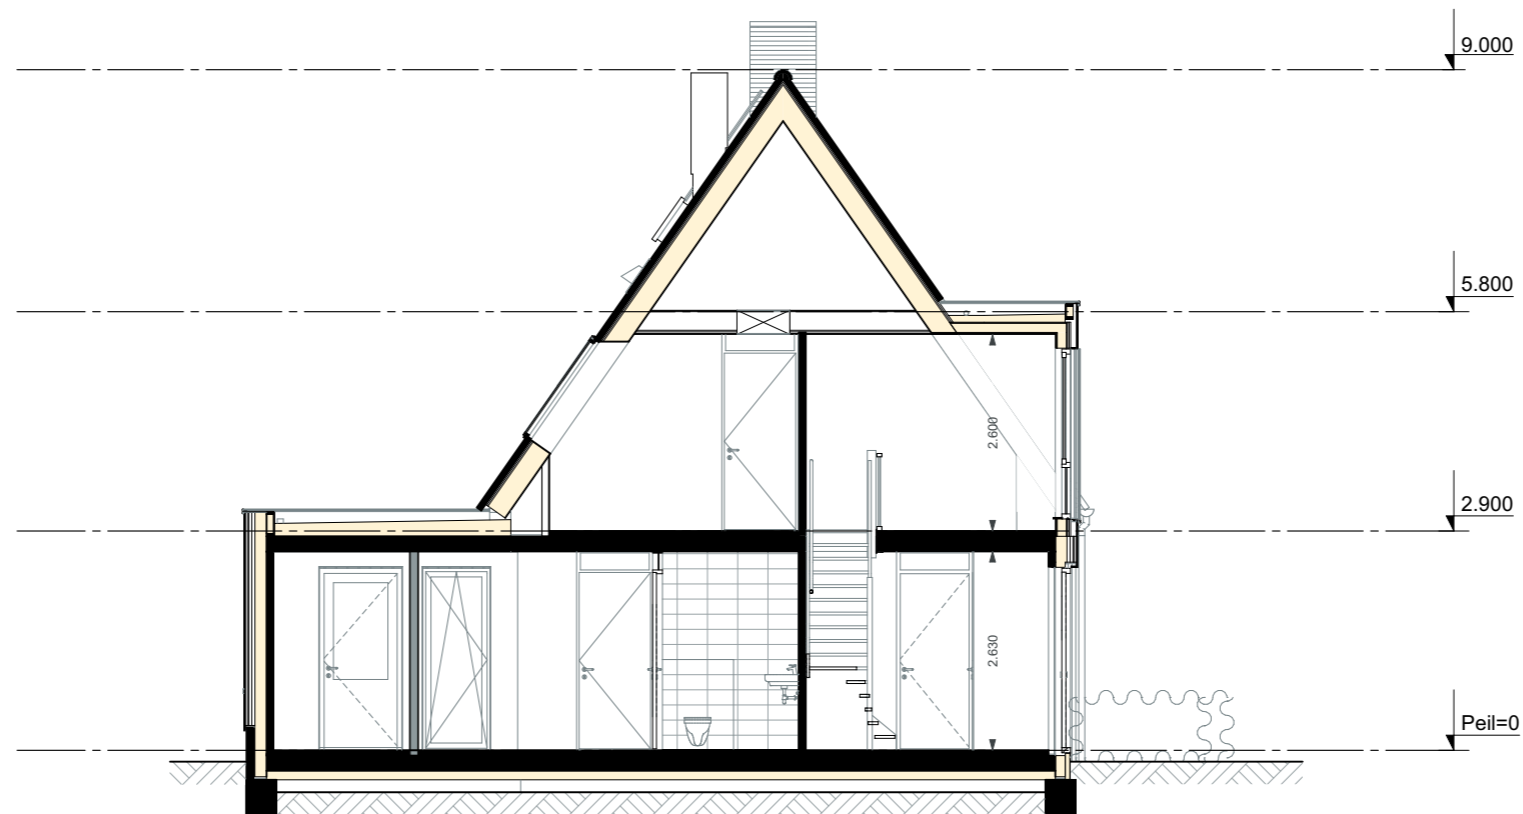

bouwnummer 25