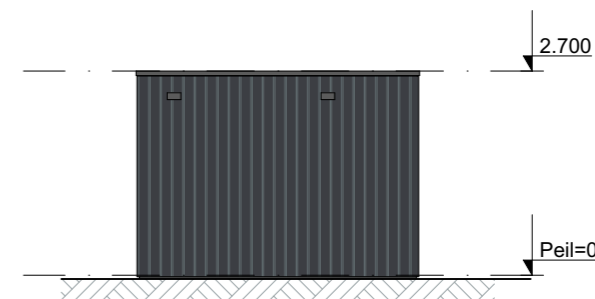

Buitenberging - Type 3 Enkel
GVL - Linkergevel