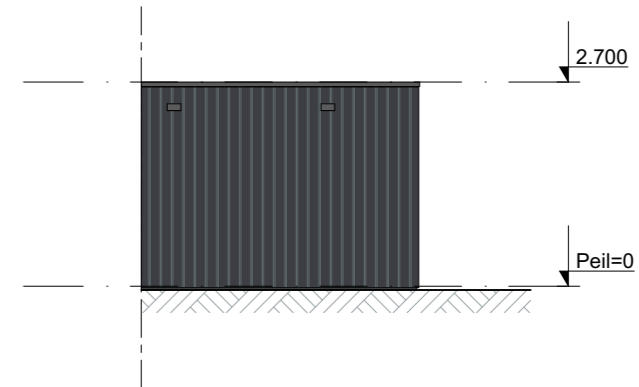

Buitenberging - Type 3 Dubbel
GVL - Voorgevel

Buitenberging - Type 3 Dubbel
GVL - Linkergevel

Buitenberging - Type 3 Dubbel
PLG - Dakoverzicht

Buitenberging - Type 3 Dubbel
GVL - Achtergevel

Buitenberging - Type 3 Dubbel
GVL - Rechtergevel

Buitenbergingen | Basistekeningen

Type 3 Dubbel - Plattegronden en gevelaanzichten

Alle maten op de tekening zijn in millimeter tenzij anders aangegeven.
 Alle maten op de tekening zijn circa-maten en niet geschikt voor opdrachten aan derden.
 De keukeninrichting en opstelplaats van de wasmachine en wasdroger die op de tekening is aangegeven dienen uitsluitend ter oriëntatie.
 De positie van de op tekening aangegeven schakelaars, aansluitpunten en wand- en plafondlichtpunten zijn indicatief.
 De op tekening aangegeven installaties zoals pv-panelen, radiatoren, convectoren en mv-punten zijn indicatief, afmeting, locatie en de aantallen volgens nadere opgave van de installateur.
 De op tekening aangegeven kleuren zijn indicatief, definitieve kleuren volgens omschrijving en bemonstering.