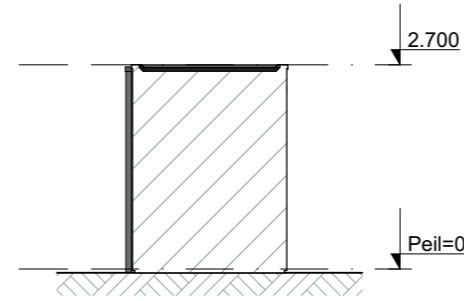

Buitenberging - Type 3 Enkel
PLG - Begane grond

Buitenberging - Type 3 Enkel
PLG - Dakoverzicht

Buitenbergingen | Basistekeningen

Type 3 Enkel - Plattegronden en gevelaanzichten

Alle maten op de tekening zijn in millimeter tenzij anders aangegeven.
 Alle maten op de tekening zijn circa-maten en niet geschikt voor opdrachten aan derden.
 De keukeninrichting en opstelplaats van de wasmachine en wasdroger die op de tekening is aangegeven dienen uitsluitend ter oriëntatie.
 De positie van de op tekening aangegeven schakelaars, aansluitpunten en wand- en plafondlichtpunten zijn indicatief.
 De op tekening aangegeven installaties zoals pv-panelen, radiatoren, convectoren en mv-punten zijn indicatief, afmeting, locatie en de aantallen volgens nadere opgave van de installateur.
 De op tekening aangegeven kleuren zijn indicatief, definitieve kleuren volgens omschrijving en bemonstering.

Buitenberging - Type 3 Enkel
GVL - Voorgevel

Buitenberging - Type 3 Enkel
GVL - Achtergevel

Buitenberging - Type 3 Enkel
GVL - Linkergevel

Buitenberging - Type 3 Enkel
GVL - Rechtergevel

Buitenberging - Type 3 Dubbel
PLG - Begane grond