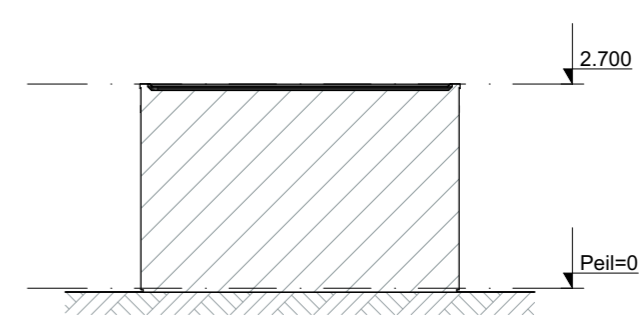

Buitenberging - Type 2 Enkel
GVL - Rechtergevel

Buitenbergingen | Basistekeningen

Type 2 Enkel - Plattegronden en gevelaanzichten

Alle maten op de tekening zijn in millimeter tenzij anders aangegeven.
 Alle maten op de tekening zijn circa-maten en niet geschikt voor opdrachten aan derden.
 De keukeninrichting en opstelplaats van de wasmachine en wasdroger die op de tekening is aangegeven dienen uitsluitend ter oriëntatie.
 De positie van de op tekening aangegeven schakelaars, aansluitpunten en wand- en plafondlichtpunten zijn indicatief.
 De op tekening aangegeven installaties zoals pv-panelen, radiatoren, convectoren en mv-punten zijn indicatief, afmeting, locatie en de aantallen volgens nadere opgave van de installateur.
 De op tekening aangegeven kleuren zijn indicatief, definitieve kleuren volgens omschrijving en bemonstering.

Buitenberging - Type 2 Dubbel
PLG - Begane grond

Buitenberging - Type 2 Dubbel
GVL - Voorgevel

Buitenberging - Type 2 Dubbel
GVL - Linkergevel

Buitenberging - Type 2 Dubbel
PLG - Dakoverzicht

Buitenberging - Type 2 Dubbel
GVL - Achtergevel

Buitenberging - Type 2 Dubbel
GVL - Rechtergevel

Buitenbergingen | Basistekeningen

Type 2 Dubbel - Plattegronden en gevelaanzichten

Alle maten op de tekening zijn in millimeter tenzij anders aangegeven.
 Alle maten op de tekening zijn circa-maten en niet geschikt voor opdrachten aan derden.
 De keukeninrichting en opstelplaats van de wasmachine en wasdroger die op de tekening is aangegeven dienen uitsluitend ter oriëntatie.
 De positie van de op tekening aangegeven schakelaars, aansluitpunten en wand- en plafondlichtpunten zijn indicatief.
 De op tekening aangegeven installaties zoals pv-panelen, radiatoren, convectoren en mv-punten zijn indicatief, afmeting, locatie en de aantallen volgens nadere opgave van de installateur.
 De op tekening aangegeven kleuren zijn indicatief, definitieve kleuren volgens omschrijving en bemonstering.