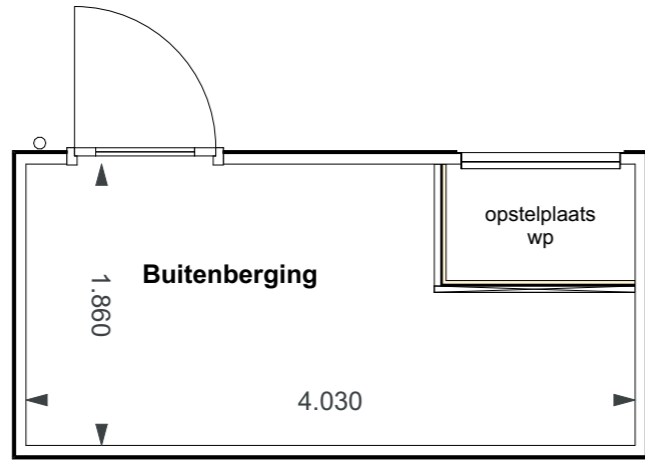

Buitenberging - Type 1 Enkel
GVL - Rechtergevel

Buitenbergingen | Basistekeningen

Type 1 Enkel - Plattegronden en gevelaanzichten

Alle maten op de tekening zijn in millimeter tenzij anders aangegeven.
 Alle maten op de tekening zijn circa-maten en niet geschikt voor opdrachten aan derden.
 De keukeninrichting en opstelplaats van de wasmachine en wasdroger die op de tekening is aangegeven dienen uitsluitend ter oriëntatie.
 De positie van de op tekening aangegeven schakelaars, aansluitpunten en wand- en plafondlichtpunten zijn indicatief.
 De op tekening aangegeven installaties zoals pv-panelen, radiatoren, convectoren en mv-punten zijn indicatief, afmeting, locatie en de aantallen volgens nadere opgave van de installateur.
 De op tekening aangegeven kleuren zijn indicatief, definitieve kleuren volgens omschrijving en bemonstering.

Buitenberging - Type 1 Dubbel
PLG - Begane grond

Buitenberging - Type 1 Dubbel
PLG - Dakoverzicht

Buitenberging - Type 1 Dubbel
GVL - Voorgevel

Buitenberging - Type 1 Dubbel
GVL - Achtergevel

Buitenberging - Type 1 Dubbel
GVL - Linkergevel

Buitenberging - Type 1 Dubbel
GVL - Rechtergevel

Buitenbergingen | Basistekeningen

Type 1 Dubbel - Plattegronden en gevelaanzichten

Alle maten op de tekening zijn in millimeter tenzij anders aangegeven.
 Alle maten op de tekening zijn circa-maten en niet geschikt voor opdrachten aan derden.
 De keukeninrichting en opstelplaats van de wasmachine en wasdroger die op de tekening is aangegeven dienen uitsluitend ter oriëntatie.
 De positie van de op tekening aangegeven schakelaars, aansluitpunten en wand- en plafondlichtpunten zijn indicatief.
 De op tekening aangegeven installaties zoals pv-panelen, radiatoren, convectoren en mv-punten zijn indicatief, afmeting, locatie en de aantallen volgens nadere opgave van de installateur.
 De op tekening aangegeven kleuren zijn indicatief, definitieve kleuren volgens omschrijving en bemonstering.