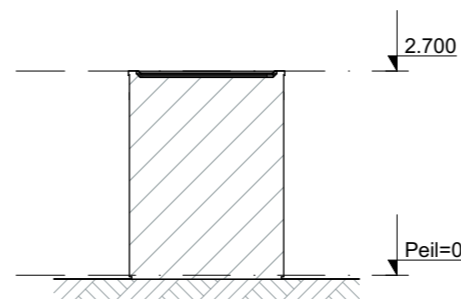

Buitenberging - Type 1 Dubbel
GVL - Voorgevel

Buitenberging - Type 1 Dubbel
GVL - Achtergevel