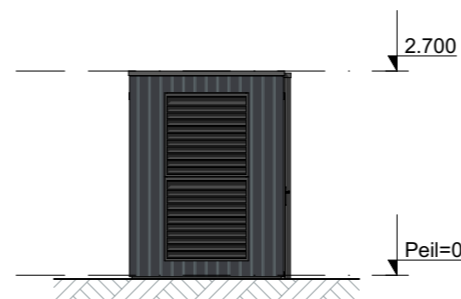

Buitenberging - Type 3 Enkel
GVL - Voorgevel