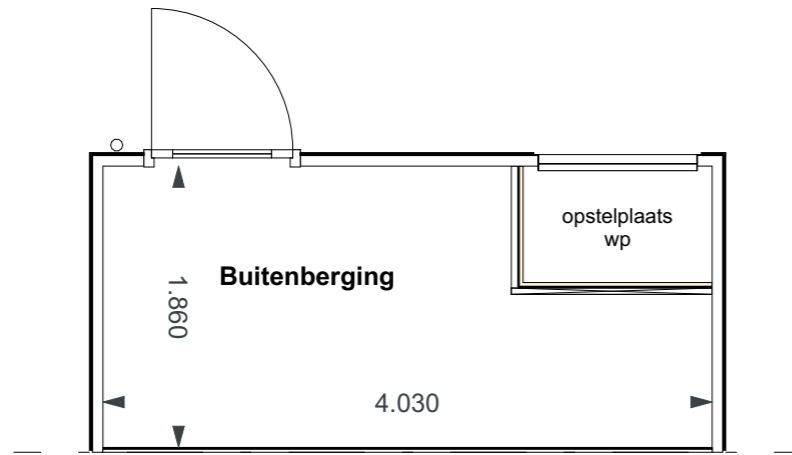

Buitenberging - Type 1 Dubbel
GVL - Rechtergevel

Buitenbergingen | Basistekeningen

Type 1 Dubbel - Plattegronden en gevelaanzichten

Alle maten op de tekening zijn in millimeter tenzij anders aangegeven.
 Alle maten op de tekening zijn circa-maten en niet geschikt voor opdrachten aan derden.
 De keukeninrichting en opstelplaats van de wasmachine en wasdroger die op de tekening is aangegeven dienen uitsluitend ter oriëntatie.
 De positie van de op tekening aangegeven schakelaars, aansluitpunten en wand- en plafondlichtpunten zijn indicatief.
 De op tekening aangegeven installaties zoals pv-panelen, radiatoren, convectoren en mv-punten zijn indicatief, afmeting, locatie en de aantallen volgens nadere opgave van de installateur.
 De op tekening aangegeven kleuren zijn indicatief, definitieve kleuren volgens omschrijving en bemonstering.

Buitenberging - Type 2 Enkel
PLG - Begane grond

Buitenberging - Type 2 Enkel
PLG - Dakoverzicht

Buitenberging - Type 2 Enkel
GVL - Voorgevel

Buitenberging - Type 2 Enkel
GVL - Linkergevel

Buitenberging - Type 2 Enkel
GVL - Achtergevel

Buitenberging - Type 2 Enkel
GVL - Rechtergevel

Buitenbergingen | Basistekeningen

Type 2 Enkel - Plattegronden en gevelaanzichten

Alle maten op de tekening zijn in millimeter tenzij anders aangegeven.
 Alle maten op de tekening zijn circa-maten en niet geschikt voor opdrachten aan derden.
 De keukeninrichting en opstelplaats van de wasmachine en wasdroger die op de tekening is aangegeven dienen uitsluitend ter oriëntatie.
 De positie van de op tekening aangegeven schakelaars, aansluitpunten en wand- en plafondlichtpunten zijn indicatief.
 De op tekening aangegeven installaties zoals pv-panelen, radiatoren, convectoren en mv-punten zijn indicatief, afmeting, locatie en de aantallen volgens nadere opgave van de installateur.
 De op tekening aangegeven kleuren zijn indicatief, definitieve kleuren volgens omschrijving en bemonstering.