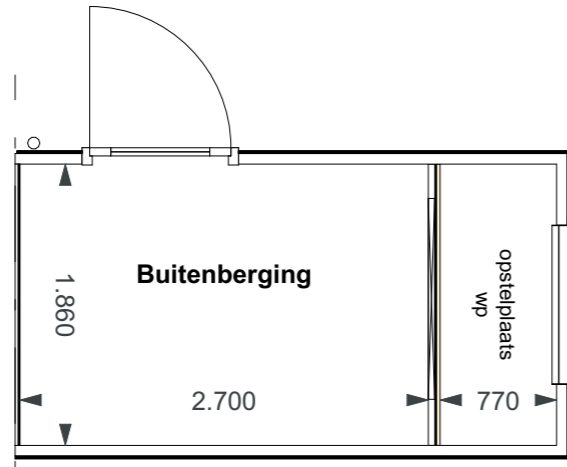

Buitenberging - Type 3 Enkel
PLG - Begane grond

Buitenberging - Type 3 Enkel
PLG - Dakoverzicht

Buitenbergingen | Basistekeningen

Type 3 Enkel - Plattegronden en gevelaanzichten

Alle maten op de tekening zijn in millimeter tenzij anders aangegeven.
 Alle maten op de tekening zijn circa-maten en niet geschikt voor opdrachten aan derden.
 De keukeninrichting en opstelplaats van de wasmachine en wasdroger die op de tekening is aangegeven dienen uitsluitend ter oriëntatie.
 De positie van de op tekening aangegeven schakelaars, aansluitpunten en wand- en plafondlichtpunten zijn indicatief.
 De op tekening aangegeven installaties zoals pv-panelen, radiatoren, convectoren en mv-punten zijn indicatief, afmeting, locatie en de aantallen volgens nadere opgave van de installateur.
 De op tekening aangegeven kleuren zijn indicatief, definitieve kleuren volgens omschrijving en bemonstering.

Buitenberging - Type 3 Enkel
GVL - Voorgevel

Buitenberging - Type 3 Enkel
GVL - Achtergevel

Buitenberging - Type 3 Enkel
GVL - Linkergevel

Buitenberging - Type 3 Enkel
GVL - Rechtergevel

Buitenberging - Type 3 Dubbel
PLG - Begane grond