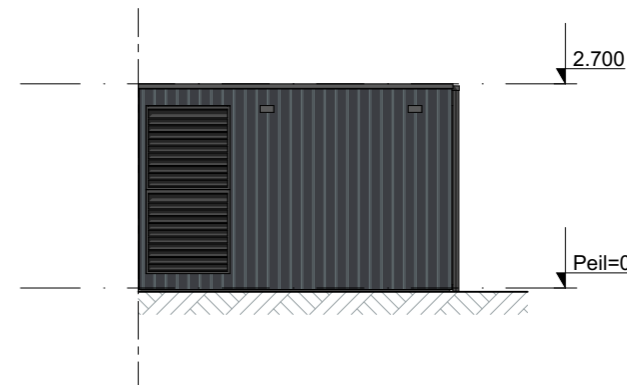

Buitenberging - Type 1 Enkel
GVL - Rechtergevel

Buitenbergingen | Basistekeningen

Type 1 Enkel - Plattegronden en gevelaanzichten

Alle maten op de tekening zijn in millimeter tenzij anders aangegeven.
 Alle maten op de tekening zijn circa-maten en niet geschikt voor opdrachten aan derden.
 De keukeninrichting en opstelplaats van de wasmachine en wasdroger die op de tekening is aangegeven dienen uitsluitend ter oriëntatie.
 De positie van de op tekening aangegeven schakelaars, aansluitpunten en wand- en plafondlichtpunten zijn indicatief.
 De op tekening aangegeven installaties zoals pv-panelen, radiatoren, convectoren en mv-punten zijn indicatief, afmeting, locatie en de aantallen volgens nadere opgave van de installateur.
 De op tekening aangegeven kleuren zijn indicatief, definitieve kleuren volgens omschrijving en bemonstering.

Buitenberging - Type 1 Dubbel
PLG - Begane grond

Buitenberging - Type 1 Dubbel
PLG - Dakoverzicht

Buitenberging - Type 1 Dubbel
GVL - Voorgevel

Buitenberging - Type 1 Dubbel
GVL - Achtergevel

Buitenberging - Type 1 Dubbel
GVL - Linkergevel

Buitenberging - Type 1 Dubbel
GVL - Rechtergevel

Buitenbergingen | Basistekeningen

Type 1 Dubbel - Plattegronden en gevelaanzichten

Alle maten op de tekening zijn in millimeter tenzij anders aangegeven.
 Alle maten op de tekening zijn circa-maten en niet geschikt voor opdrachten aan derden.
 De keukeninrichting en opstelplaats van de wasmachine en wasdroger die op de tekening is aangegeven dienen uitsluitend ter oriëntatie.
 De positie van de op tekening aangegeven schakelaars, aansluitpunten en wand- en plafondlichtpunten zijn indicatief.
 De op tekening aangegeven installaties zoals pv-panelen, radiatoren, convectoren en mv-punten zijn indicatief, afmeting, locatie en de aantallen volgens nadere opgave van de installateur.
 De op tekening aangegeven kleuren zijn indicatief, definitieve kleuren volgens omschrijving en bemonstering.