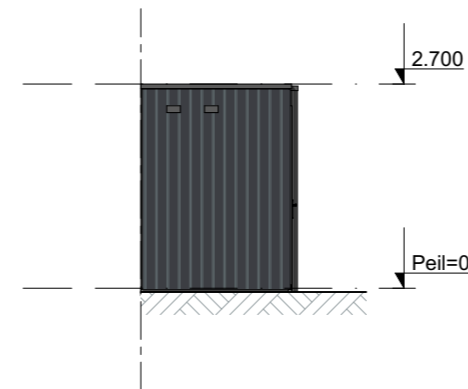

Buitenberging - Type 2 Dubbel
PLG - Begane grond

Buitenberging - Type 2 Dubbel
GVL - Voorgevel

Buitenberging - Type 2 Dubbel
GVL - Linkergevel

Buitenberging - Type 2 Dubbel
PLG - Dakoverzicht

Buitenberging - Type 2 Dubbel
GVL - Achtergevel

Buitenberging - Type 2 Dubbel
GVL - Rechtergevel

Buitenbergingen | Basistekeningen

Type 2 Dubbel - Plattegronden en gevelaanzichten

Alle maten op de tekening zijn in millimeter tenzij anders aangegeven.
 Alle maten op de tekening zijn circa-maten en niet geschikt voor opdrachten aan derden.
 De keukeninrichting en opstelplaats van de wasmachine en wasdroger die op de tekening is aangegeven dienen uitsluitend ter oriëntatie.
 De positie van de op tekening aangegeven schakelaars, aansluitpunten en wand- en plafondlichtpunten zijn indicatief.
 De op tekening aangegeven installaties zoals pv-panelen, radiatoren, convectoren en mv-punten zijn indicatief, afmeting, locatie en de aantallen volgens nadere opgave van de installateur.
 De op tekening aangegeven kleuren zijn indicatief, definitieve kleuren volgens omschrijving en bemonstering.