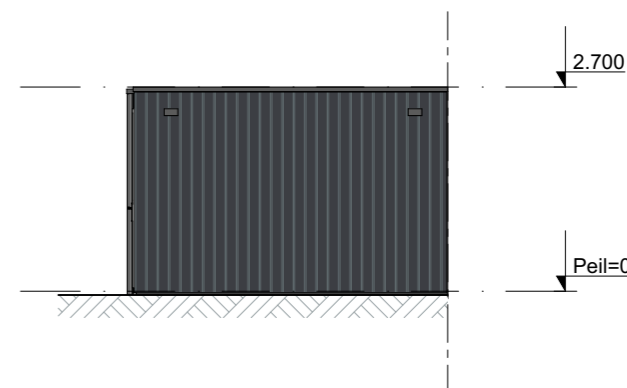

Buitenberging - Type 1 Enkel
GVL - Rechtergevel

Buitenbergingen | Basistekeningen

Type 1 Enkel - Plattegronden en gevelaanzichten

Alle maten op de tekening zijn in millimeter tenzij anders aangegeven.
 Alle maten op de tekening zijn circa-maten en niet geschikt voor opdrachten aan derden.
 De keukeninrichting en opstelplaats van de wasmachine en wasdroger die op de tekening is aangegeven dienen uitsluitend ter oriëntatie.
 De positie van de op tekening aangegeven schakelaars, aansluitpunten en wand- en plafondlichtpunten zijn indicatief.
 De op tekening aangegeven installaties zoals pv-panelen, radiatoren, convectoren en mv-punten zijn indicatief, afmeting, locatie en de aantallen volgens nadere opgave van de installateur.
 De op tekening aangegeven kleuren zijn indicatief, definitieve kleuren volgens omschrijving en bemonstering.

Buitenberging - Type 1 Dubbel
PLG - Begane grond

Buitenberging - Type 1 Dubbel
PLG - Dakoverzicht

Buitenberging - Type 1 Dubbel
GVL - Voorgevel

Buitenberging - Type 1 Dubbel
GVL - Achtergevel

Buitenberging - Type 1 Dubbel
GVL - Linkergevel

Buitenberging - Type 1 Dubbel
GVL - Rechtergevel

Buitenbergingen | Basistekeningen

Type 1 Dubbel - Plattegronden en gevelaanzichten

Alle maten op de tekening zijn in millimeter tenzij anders aangegeven.
 Alle maten op de tekening zijn circa-maten en niet geschikt voor opdrachten aan derden.
 De keukeninrichting en opstelplaats van de wasmachine en wasdroger die op de tekening is aangegeven dienen uitsluitend ter oriëntatie.
 De positie van de op tekening aangegeven schakelaars, aansluitpunten en wand- en plafondlichtpunten zijn indicatief.
 De op tekening aangegeven installaties zoals pv-panelen, radiatoren, convectoren en mv-punten zijn indicatief, afmeting, locatie en de aantallen volgens nadere opgave van de installateur.
 De op tekening aangegeven kleuren zijn indicatief, definitieve kleuren volgens omschrijving en bemonstering.