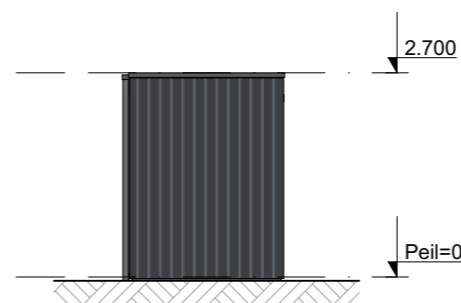

Buitenberging - Type 3 Enkel
PLG - Begane grond

Buitenberging - Type 3 Enkel
PLG - Dakoverzicht

Buitenbergingen | Basistekeningen

Type 3 Enkel - Plattegronden en gevelaanzichten

Alle maten op de tekening zijn in millimeter tenzij anders aangegeven.
 Alle maten op de tekening zijn circa-maten en niet geschikt voor opdrachten aan derden.
 De keukeninrichting en opstelplaats van de wasmachine en wasdroger die op de tekening is aangegeven dienen uitsluitend ter oriëntatie.
 De positie van de op tekening aangegeven schakelaars, aansluitpunten en wand- en plafondlichtpunten zijn indicatief.
 De op tekening aangegeven installaties zoals pv-panelen, radiatoren, convectoren en mv-punten zijn indicatief, afmeting, locatie en de aantallen volgens nadere opgave van de installateur.
 De op tekening aangegeven kleuren zijn indicatief, definitieve kleuren volgens omschrijving en bemonstering.