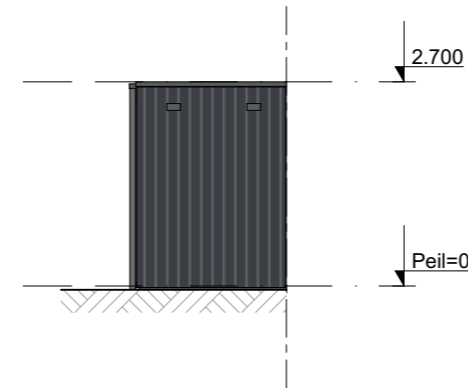

Buitenberging - Type 2 Dubbel
GVL - Achtergevel

Buitenberging - Type 2 Dubbel
GVL - Rechtergevel

Buitenbergingen | Basistekeningen

Type 2 Dubbel - Plattegronden en gevelaanzichten

Alle maten op de tekening zijn in millimeter tenzij anders aangegeven.
Alle maten op de tekening zijn circa-maten en niet geschikt voor opdrachten aan derden.
De keukeninrichting en opstelplaats van de wasmachine en wasdroger die op de tekening is aangegeven dienen uitsluitend ter oriëntatie.
De positie van de op tekening aangegeven schakelaars, aansluitpunten en wand- en plafondlichtpunten zijn indicatief.
De op tekening aangegeven installaties zoals pv-panelen, radiatoren, convectoren en mv-punten zijn indicatief, afmeting, locatie en de aantallen volgens nadere opgave van de installateur.
De op tekening aangegeven kleuren zijn indicatief, definitieve kleuren volgens omschrijving en bemonstering.