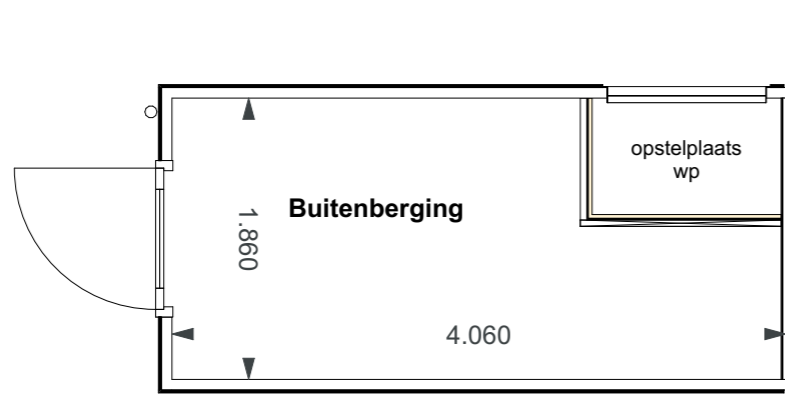

Buitenberging - Type 1 Enkel
PLG - Begane grond

Buitenberging - Type 1 Enkel
PLG - Dakoverzicht

Buitenberging - Type 1 Enkel
GVL - Voorgevel

Buitenberging - Type 1 Enkel
GVL - Achtergevel

Buitenberging - Type 1 Enkel
GVL - Linkergevel

Buitenberging - Type 1 Enkel
GVL - Rechtergevel

Buitenbergingen | Basistekeningen

Type 1 Enkel - Plattegronden en gevelaanzichten

Alle maten op de tekening zijn in millimeter tenzij anders aangegeven.
 Alle maten op de tekening zijn circa-maten en niet geschikt voor opdrachten aan derden.
 De keukeninrichting en opstelplaats van de wasmachine en wasdroger die op de tekening is aangegeven dienen uitsluitend ter oriëntatie.
 De positie van de op tekening aangegeven schakelaars, aansluitpunten en wand- en plafondlichtpunten zijn indicatief.
 De op tekening aangegeven installaties zoals pv-panelen, radiatoren, convectoren en mv-punten zijn indicatief, afmeting, locatie en de aantallen volgens nadere opgave van de installateur.
 De op tekening aangegeven kleuren zijn indicatief, definitieve kleuren volgens omschrijving en bemonstering.

Buitenberging - Type 1 Dubbel
GVL - Rechtergevel

Buitenbergingen | Basistekeningen

Type 1 Dubbel - Plattegronden en gevelaanzichten

Alle maten op de tekening zijn in millimeter tenzij anders aangegeven.
 Alle maten op de tekening zijn circa-maten en niet geschikt voor opdrachten aan derden.
 De keukeninrichting en opstelplaats van de wasmachine en wasdroger die op de tekening is aangegeven dienen uitsluitend ter oriëntatie.
 De positie van de op tekening aangegeven schakelaars, aansluitpunten en wand- en plafondlichtpunten zijn indicatief.
 De op tekening aangegeven installaties zoals pv-panelen, radiatoren, convectoren en mv-punten zijn indicatief, afmeting, locatie en de aantallen volgens nadere opgave van de installateur.
 De op tekening aangegeven kleuren zijn indicatief, definitieve kleuren volgens omschrijving en bemonstering.