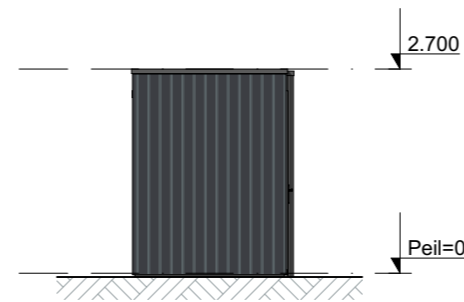

Buitenberging - Type 1 Dubbel
GVL - Rechtergevel

Buitenbergingen | Basistekeningen

Type 1 Dubbel - Plattegronden en gevelaanzichten

Alle maten op de tekening zijn in millimeter tenzij anders aangegeven.
 Alle maten op de tekening zijn circa-maten en niet geschikt voor opdrachten aan derden.
 De keukeninrichting en opstelplaats van de wasmachine en wasdroger die op de tekening is aangegeven dienen uitsluitend ter oriëntatie.
 De positie van de op tekening aangegeven schakelaars, aansluitpunten en wand- en plafondlichtpunten zijn indicatief.
 De op tekening aangegeven installaties zoals pv-panelen, radiatoren, convectoren en mv-punten zijn indicatief, afmeting, locatie en de aantallen volgens nadere opgave van de installateur.
 De op tekening aangegeven kleuren zijn indicatief, definitieve kleuren volgens omschrijving en bemonstering.

Buitenberging - Type 2 Enkel
PLG - Begane grond

Buitenberging - Type 2 Enkel
PLG - Dakoverzicht

Buitenberging - Type 2 Enkel
GVL - Voorgevel

Buitenberging - Type 2 Enkel
GVL - Linkergevel

Buitenberging - Type 2 Enkel
GVL - Achtergevel

Buitenberging - Type 2 Enkel
GVL - Rechtergevel

Buitenbergingen | Basistekeningen

Type 2 Enkel - Plattegronden en gevelaanzichten

Alle maten op de tekening zijn in millimeter tenzij anders aangegeven.
 Alle maten op de tekening zijn circa-maten en niet geschikt voor opdrachten aan derden.
 De keukeninrichting en opstelplaats van de wasmachine en wasdroger die op de tekening is aangegeven dienen uitsluitend ter oriëntatie.
 De positie van de op tekening aangegeven schakelaars, aansluitpunten en wand- en plafondlichtpunten zijn indicatief.
 De op tekening aangegeven installaties zoals pv-panelen, radiatoren, convectoren en mv-punten zijn indicatief, afmeting, locatie en de aantallen volgens nadere opgave van de installateur.
 De op tekening aangegeven kleuren zijn indicatief, definitieve kleuren volgens omschrijving en bemonstering.