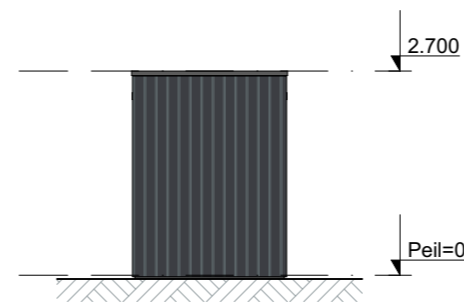

Buitenberging - Type 1 Enkel
GVL - Voorgevel

Buitenberging - Type 1 Enkel
GVL - Achtergevel