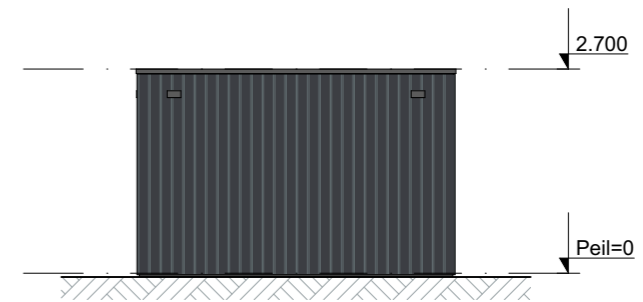

Buitenberging - Type 1 Dubbel
GVL - Rechtergevel

Buitenbergingen | Basistekeningen

Type 1 Dubbel - Plattegronden en gevelaanzichten

Alle maten op de tekening zijn in millimeter tenzij anders aangegeven.
 Alle maten op de tekening zijn circa-maten en niet geschikt voor opdrachten aan derden.
 De keukeninrichting en opstelplaats van de wasmachine en wasdroger die op de tekening is aangegeven dienen uitsluitend ter oriëntatie.
 De positie van de op tekening aangegeven schakelaars, aansluitpunten en wand- en plafondlichtpunten zijn indicatief.
 De op tekening aangegeven installaties zoals pv-panelen, radiatoren, convectoren en mv-punten zijn indicatief, afmeting, locatie en de aantallen volgens nadere opgave van de installateur.
 De op tekening aangegeven kleuren zijn indicatief, definitieve kleuren volgens omschrijving en bemonstering.

Buitenberging - Type 2 Enkel
PLG - Begane grond

Buitenberging - Type 2 Enkel
PLG - Dakoverzicht

Buitenberging - Type 2 Enkel
GVL - Voorgevel

Buitenberging - Type 2 Enkel
GVL - Linkergevel

Buitenberging - Type 2 Enkel
GVL - Achtergevel

Buitenberging - Type 2 Enkel
GVL - Rechtergevel

Buitenbergingen | Basistekeningen

Type 2 Enkel - Plattegronden en gevelaanzichten

Alle maten op de tekening zijn in millimeter tenzij anders aangegeven.
 Alle maten op de tekening zijn circa-maten en niet geschikt voor opdrachten aan derden.
 De keukeninrichting en opstelplaats van de wasmachine en wasdroger die op de tekening is aangegeven dienen uitsluitend ter oriëntatie.
 De positie van de op tekening aangegeven schakelaars, aansluitpunten en wand- en plafondlichtpunten zijn indicatief.
 De op tekening aangegeven installaties zoals pv-panelen, radiatoren, convectoren en mv-punten zijn indicatief, afmeting, locatie en de aantallen volgens nadere opgave van de installateur.
 De op tekening aangegeven kleuren zijn indicatief, definitieve kleuren volgens omschrijving en bemonstering.