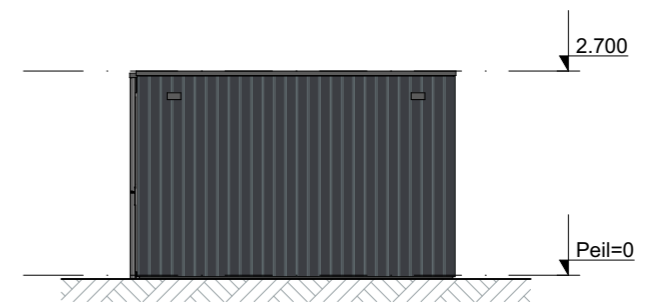

Buitenberging - Type 1 Enkel
PLG - Begane grond

Buitenberging - Type 1 Enkel
PLG - Dakoverzicht

Buitenberging - Type 1 Enkel
GVL - Voorgevel

Buitenberging - Type 1 Enkel
GVL - Achtergevel

Buitenberging - Type 1 Enkel
GVL - Linkergevel

Buitenberging - Type 1 Enkel
GVL - Rechtergevel

Buitenbergingen | Basistekeningen

Type 1 Enkel - Plattegronden en gevelaanzichten

Alle maten op de tekening zijn in millimeter tenzij anders aangegeven.
 Alle maten op de tekening zijn circa-maten en niet geschikt voor opdrachten aan derden.
 De keukeninrichting en opstelplaats van de wasmachine en wasdroger die op de tekening is aangegeven dienen uitsluitend ter oriëntatie.
 De positie van de op tekening aangegeven schakelaars, aansluitpunten en wand- en plafondlichtpunten zijn indicatief.
 De op tekening aangegeven installaties zoals pv-panelen, radiatoren, convectoren en mv-punten zijn indicatief, afmeting, locatie en de aantallen volgens nadere opgave van de installateur.
 De op tekening aangegeven kleuren zijn indicatief, definitieve kleuren volgens omschrijving en bemonstering.