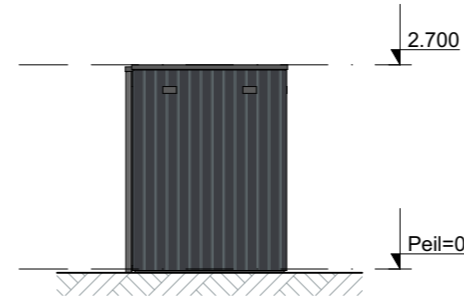

Buitenberging - Type 2 Enkel
PLG - Begane grond

Buitenberging - Type 2 Enkel
PLG - Dakoverzicht

Buitenberging - Type 2 Enkel
GVL - Achtergevel

Buitenberging - Type 2 Enkel
GVL - Rechtergevel

Buitenbergingen | Basistekeningen

Type 2 Enkel - Plattegronden en gevelaanzichten

Alle maten op de tekening zijn in millimeter tenzij anders aangegeven.
Alle maten op de tekening zijn circa-maten en niet geschikt voor opdrachten aan derden.
De keukeninrichting en opstelplaats van de wasmachine en wasdroger die op de tekening is aangegeven dienen uitsluitend ter oriëntatie.
De positie van de op tekening aangegeven schakelaars, aansluitpunten en wand- en plafondlichtpunten zijn indicatief.
De op tekening aangegeven installaties zoals pv-panelen, radiatoren, convectoren en mv-punten zijn indicatief, afmeting, locatie en de aantallen volgens nadere opgave van de installateur.
De op tekening aangegeven kleuren zijn indicatief, definitieve kleuren volgens omschrijving en bemonstering.