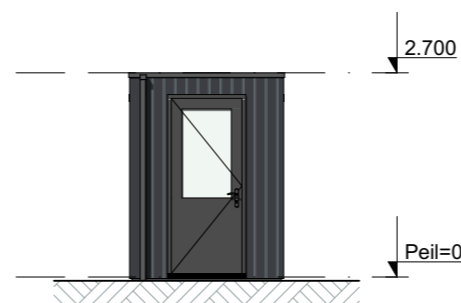

Buitenberging - Type 1 Dubbel
PLG - Begane grond

Buitenberging - Type 1 Dubbel
PLG - Dakoverzicht

Buitenberging - Type 1 Dubbel
GVL - Achtergevel

Buitenberging - Type 1 Dubbel
GVL - Rechtergevel

Buitenbergingen | Basistekeningen

Type 1 Dubbel - Plattegronden en gevelaanzichten

Alle maten op de tekening zijn in millimeter tenzij anders aangegeven.
Alle maten op de tekening zijn circa-maten en niet geschikt voor opdrachten aan derden.
De keukeninrichting en opstelplaats van de wasmachine en wasdroger die op de tekening is aangegeven dienen uitsluitend ter oriëntatie.
De positie van de op tekening aangegeven schakelaars, aansluitpunten en wand- en plafondlichtpunten zijn indicatief.
De op tekening aangegeven installaties zoals pv-panelen, radiatoren, convectoren en mv-punten zijn indicatief, afmeting, locatie en de aantallen volgens nadere opgave van de installateur.
De op tekening aangegeven kleuren zijn indicatief, definitieve kleuren volgens omschrijving en bemonstering.