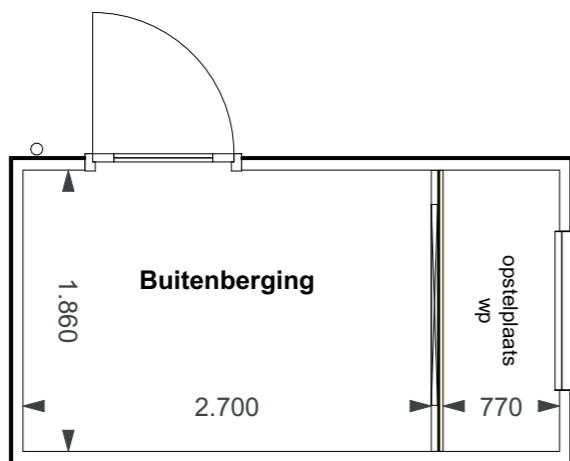

Buitenberging - Type 2 Enkel
GVL - Rechtergevel

Buitenbergingen | Basistekeningen

Type 2 Enkel - Plattegronden en gevelaanzichten

Alle maten op de tekening zijn in millimeter tenzij anders aangegeven.
 Alle maten op de tekening zijn circa-maten en niet geschikt voor opdrachten aan derden.
 De keukeninrichting en opstelplaats van de wasmachine en wasdroger die op de tekening is aangegeven dienen uitsluitend ter oriëntatie.
 De positie van de op tekening aangegeven schakelaars, aansluitpunten en wand- en plafondlichtpunten zijn indicatief.
 De op tekening aangegeven installaties zoals pv-panelen, radiatoren, convectoren en mv-punten zijn indicatief, afmeting, locatie en de aantallen volgens nadere opgave van de installateur.
 De op tekening aangegeven kleuren zijn indicatief, definitieve kleuren volgens omschrijving en bemonstering.

Buitenberging - Type 2 Dubbel
PLG - Begane grond

Buitenberging - Type 2 Dubbel
GVL - Voorgevel

Buitenberging - Type 2 Dubbel
GVL - Linkergevel

Buitenberging - Type 2 Dubbel
PLG - Dakoverzicht

Buitenberging - Type 2 Dubbel
GVL - Achtergevel

Buitenberging - Type 2 Dubbel
GVL - Rechtergevel

Buitenbergingen | Basistekeningen

Type 2 Dubbel - Plattegronden en gevelaanzichten

Alle maten op de tekening zijn in millimeter tenzij anders aangegeven.
 Alle maten op de tekening zijn circa-maten en niet geschikt voor opdrachten aan derden.
 De keukeninrichting en opstelplaats van de wasmachine en wasdroger die op de tekening is aangegeven dienen uitsluitend ter oriëntatie.
 De positie van de op tekening aangegeven schakelaars, aansluitpunten en wand- en plafondlichtpunten zijn indicatief.
 De op tekening aangegeven installaties zoals pv-panelen, radiatoren, convectoren en mv-punten zijn indicatief, afmeting, locatie en de aantallen volgens nadere opgave van de installateur.
 De op tekening aangegeven kleuren zijn indicatief, definitieve kleuren volgens omschrijving en bemonstering.