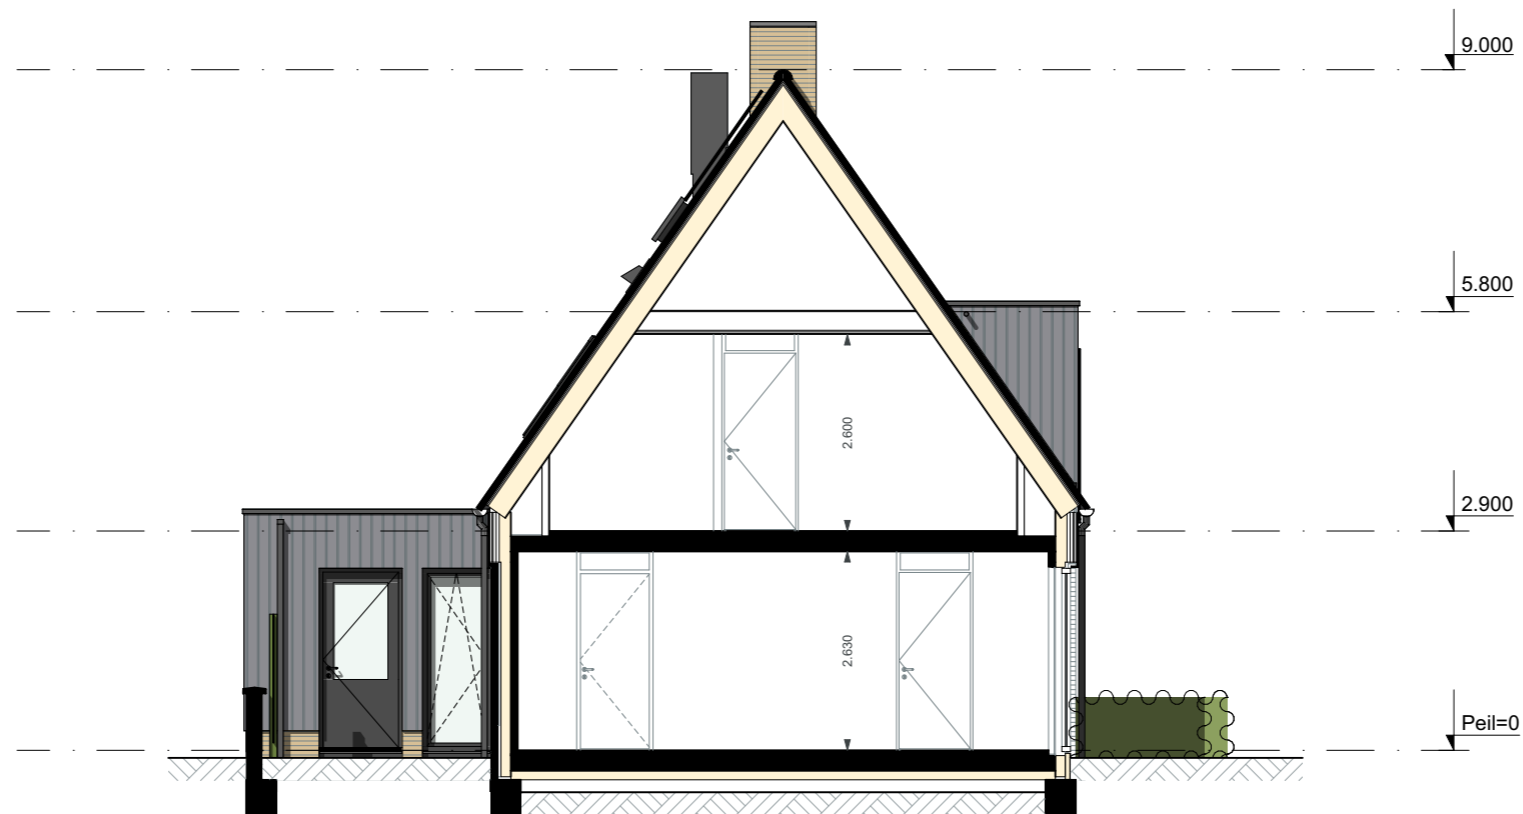

bouwnummer 24