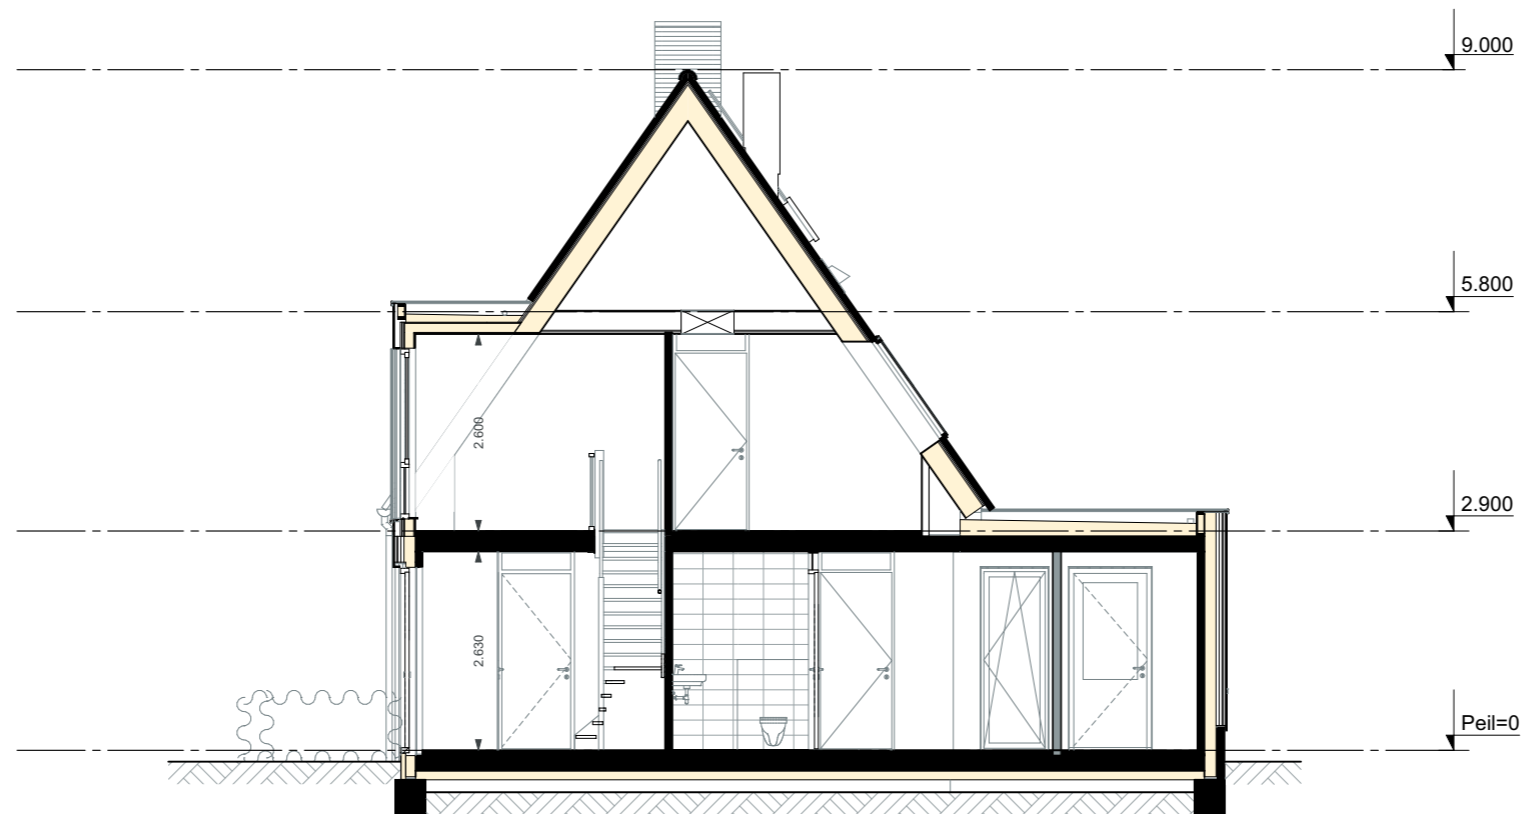

bouwnummer 24