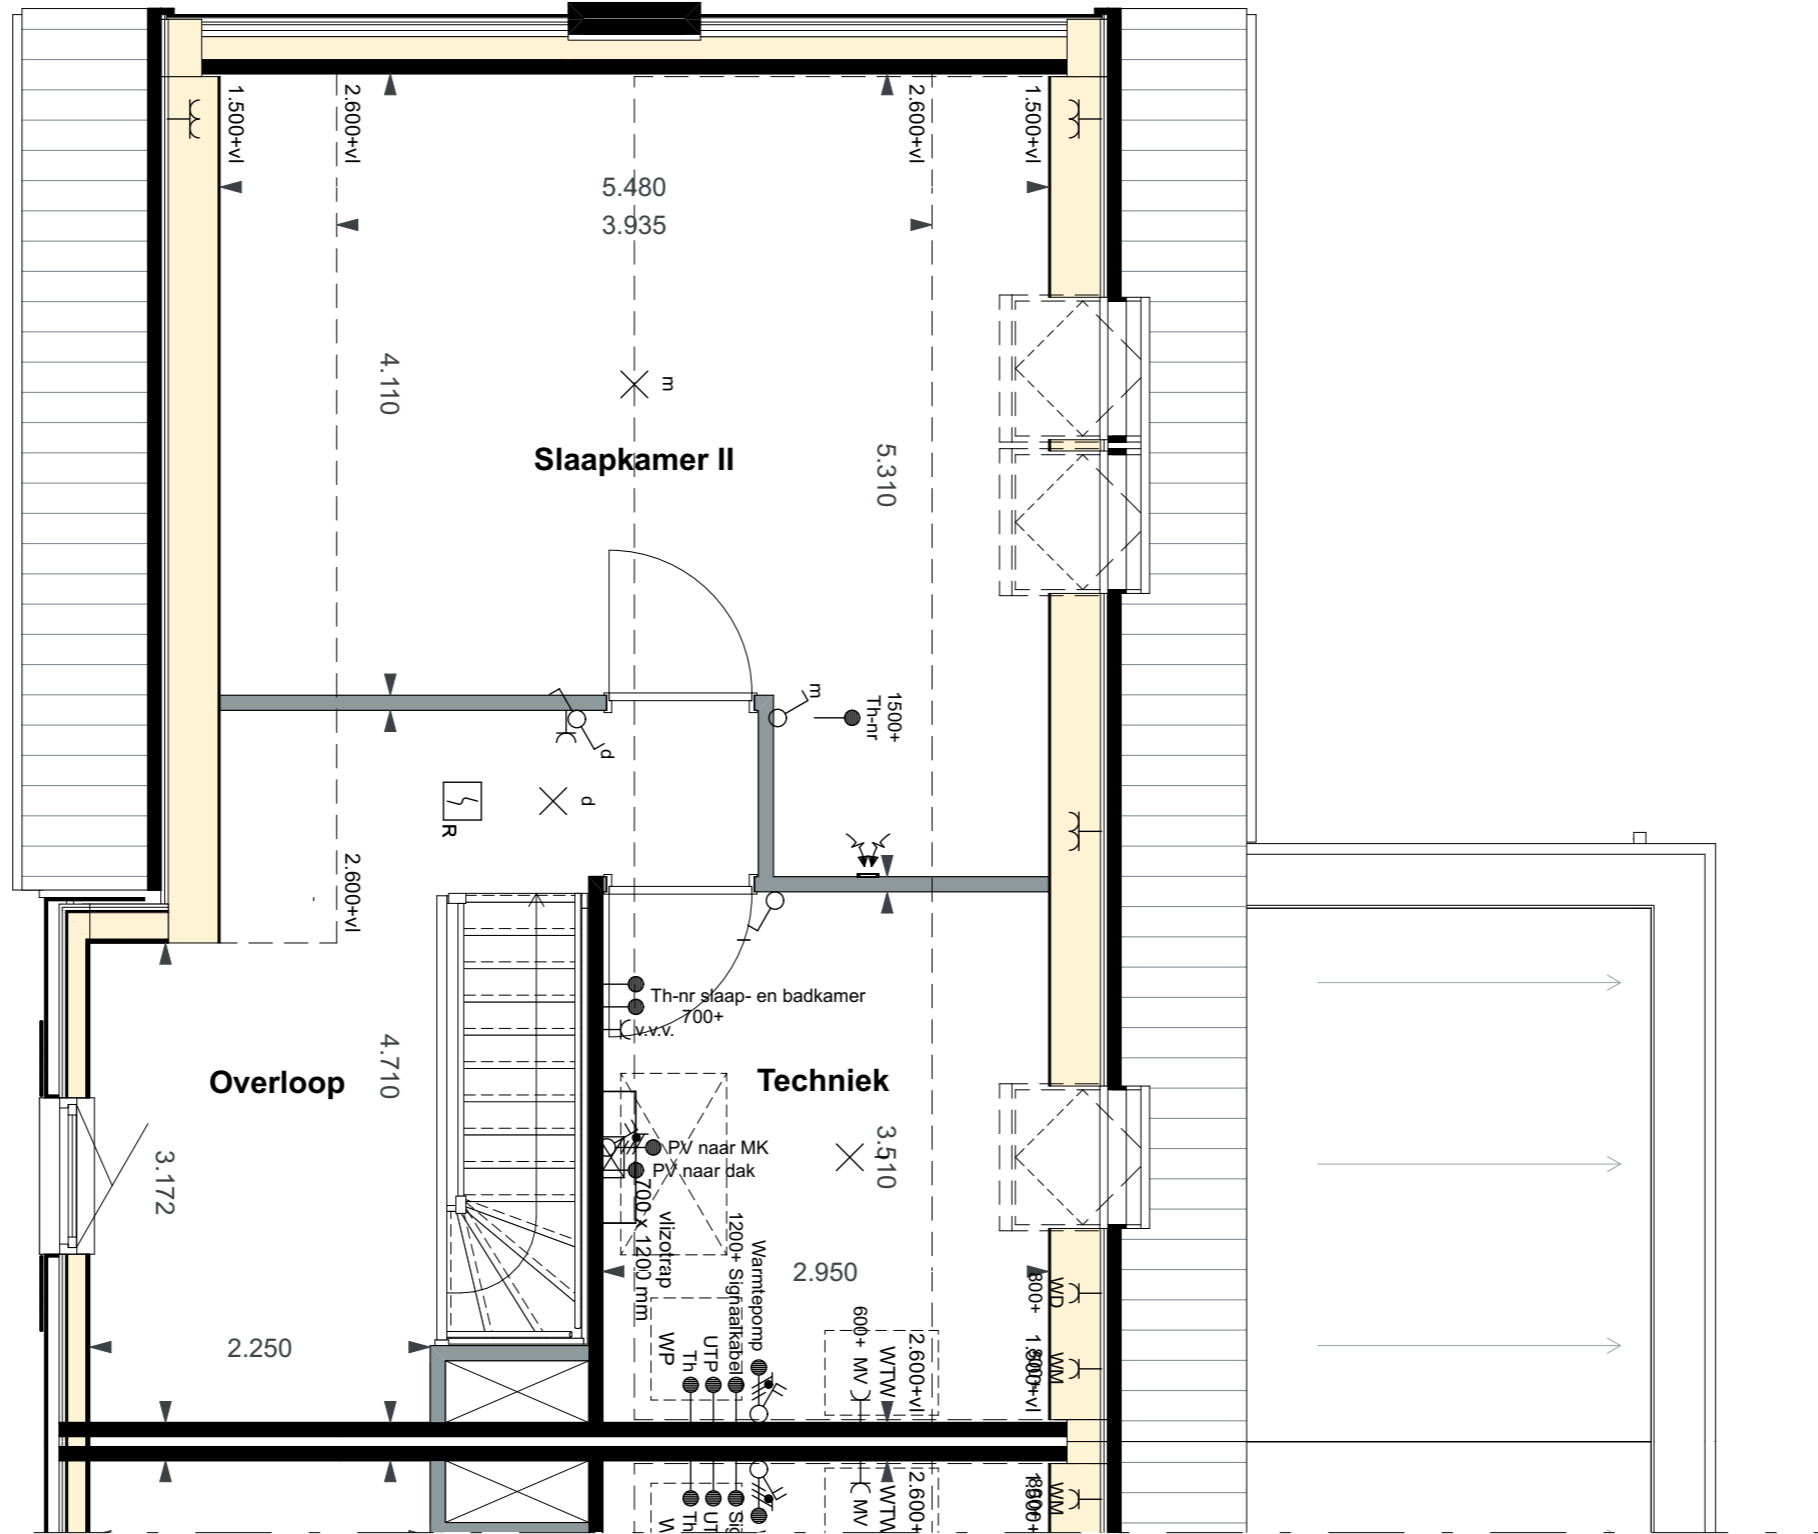

bouwnummer 24

De Visserhuisjes | Basistekeningen SIT - Kavel

Alle maten op de tekening zijn in millimeter tenzij anders aangegeven.
 Alle maten op de tekening zijn circa-maten en niet geschikt voor opdrachten aan derden.
 De keukeninrichting en opstelplaats van de wasmachine en wasdroger die op de tekening is aangegeven dienen uitsluitend ter oriëntatie.
 De positie van de op tekening aangegeven schakelaars, aansluitpunten en wand- en plafondlichtpunten zijn indicatief.
 De op tekening aangegeven installaties zoals pv-panelen, radiatoren, convectoren en mv-punten zijn indicatief, afmeting, locatie en de aantallen volgens nadere opgave van de installateur.
 De op tekening aangegeven kleuren zijn indicatief, definitieve kleuren volgens omschrijving en bemonstering.

bouwnummer 24

De Visserhuisjes | Basistekeningen PLG - Begane grond

Alle maten op de tekening zijn in millimeter tenzij anders aangegeven.
 Alle maten op de tekening zijn circa-maten en niet geschikt voor opdrachten aan derden.
 De keukeninrichting en opstelplaats van de wasmachine en wasdroger die op de tekening is aangegeven dienen uitsluitend ter oriëntatie.
 De positie van de op tekening aangegeven schakelaars, aansluitpunten en wand- en plafondlichtpunten zijn indicatief.
 De op tekening aangegeven installaties zoals pv-panelen, radiatoren, convectoren en mv-punten zijn indicatief, afmeting, locatie en de aantallen volgens nadere opgave van de installateur.
 De op tekening aangegeven kleuren zijn indicatief, definitieve kleuren volgens omschrijving en bemonstering.