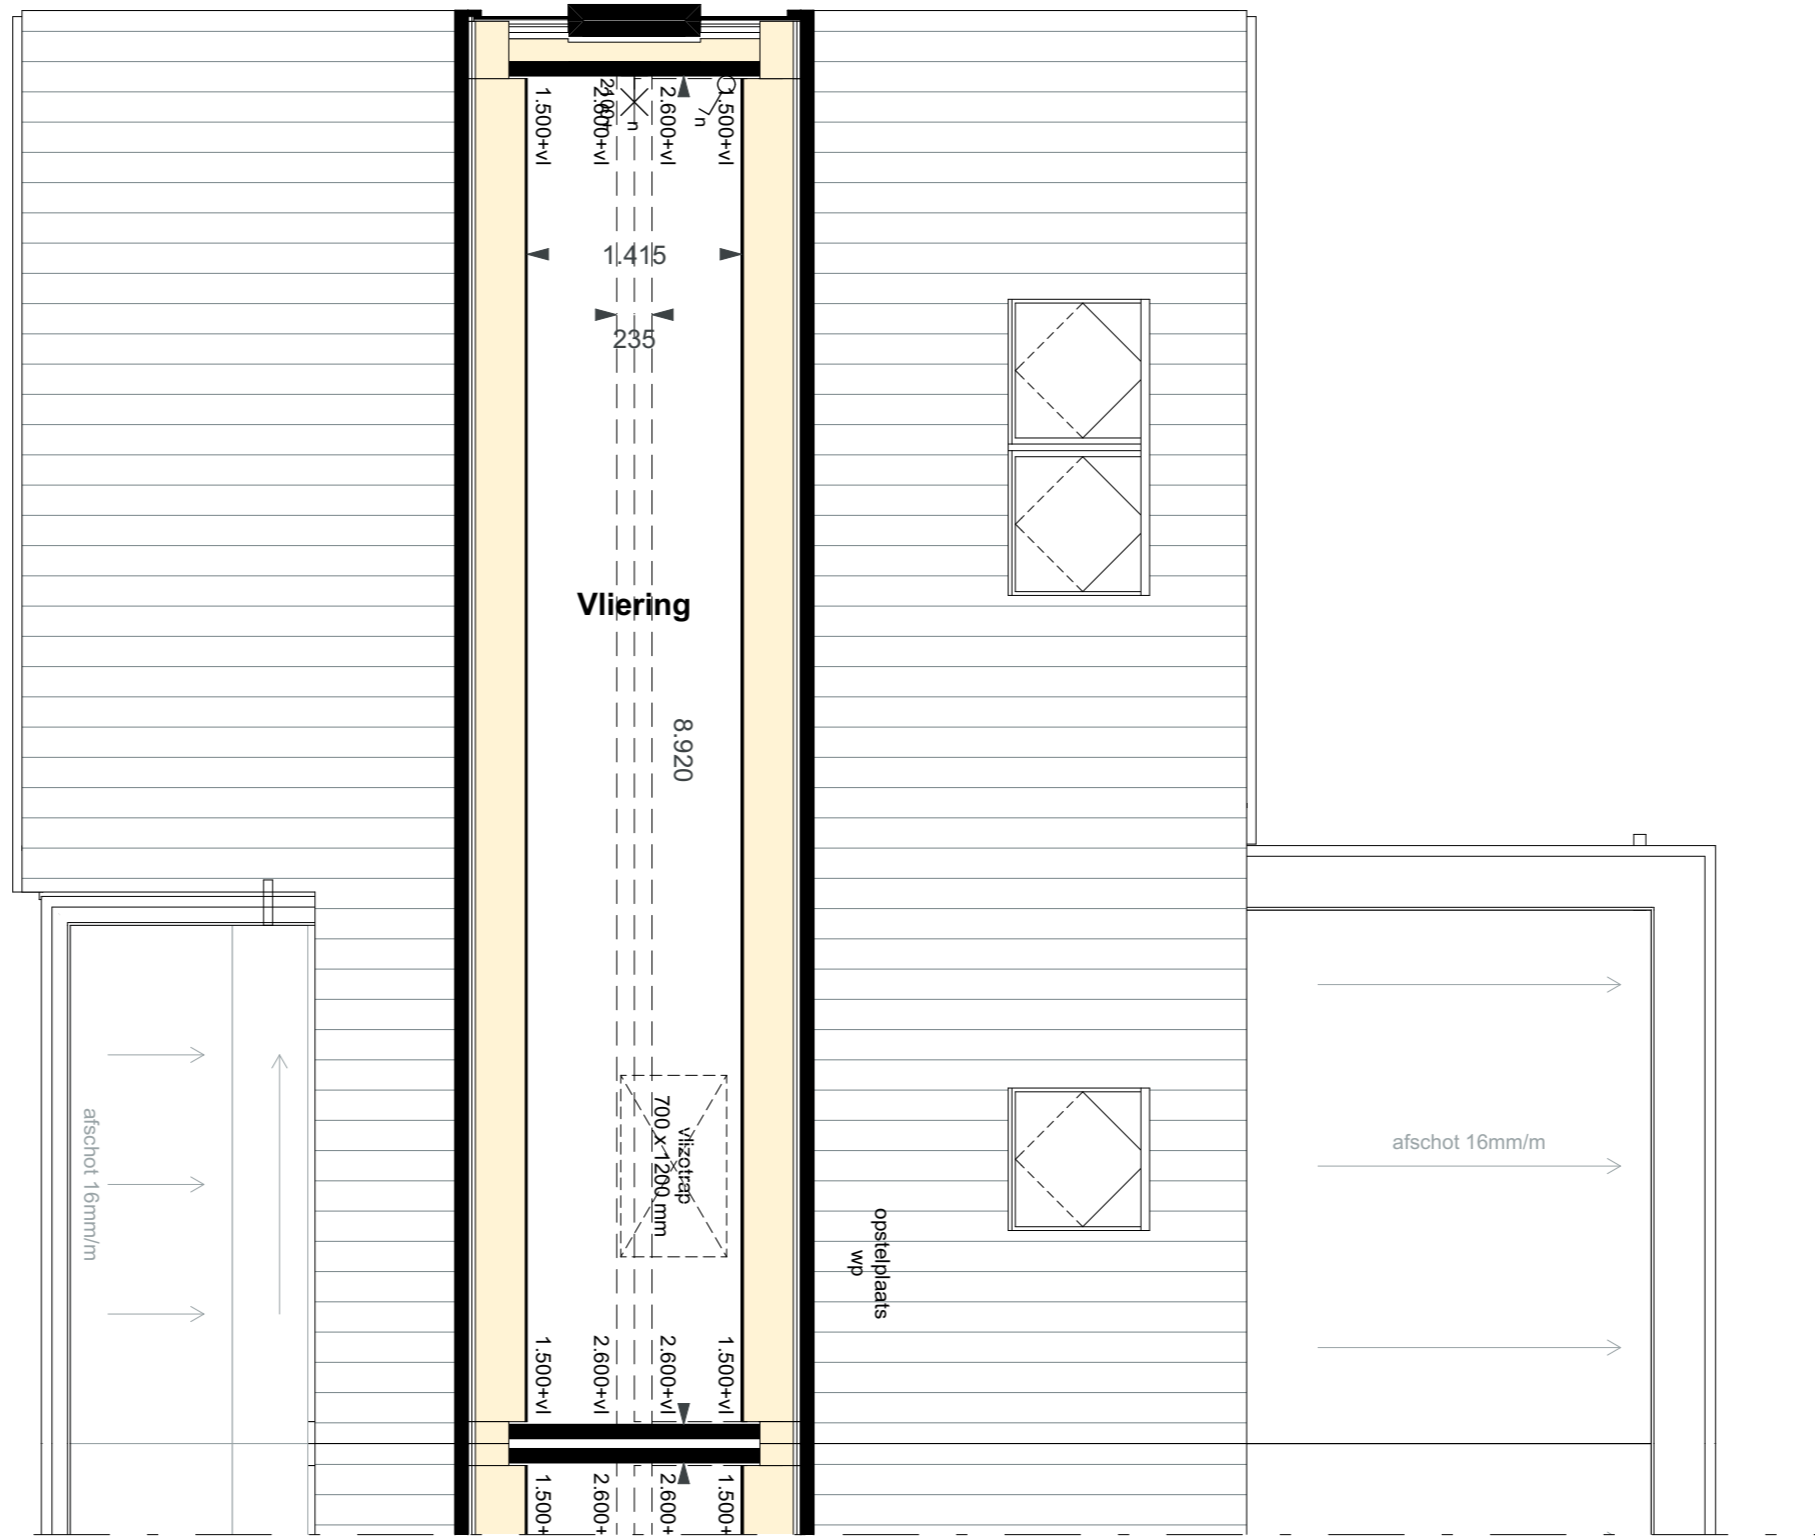

bouwnummer 24

De Visserhuisjes | Basistekeningen PLG - Tweede verdieping

Alle maten op de tekening zijn in millimeter tenzij anders aangegeven.
Alle maten op de tekening zijn circa-maten en niet geschikt voor opdrachten aan derden.
De keukeninrichting en opstelplaats van de wasmachine en wasdroger die op de tekening is aangegeven dienen uitsluitend ter oriëntatie.
De positie van de op tekening aangegeven schakelaars, aansluitpunten en wand- en plafondlichtpunten zijn indicatief.
De op tekening aangegeven installaties zoals pv-panelen, radiatoren, convectoren en mv-punten zijn indicatief, afmeting, locatie en de aantallen volgens nadere opgave van de installateur.
De op tekening aangegeven kleuren zijn indicatief, definitieve kleuren volgens omschrijving en bemonstering.