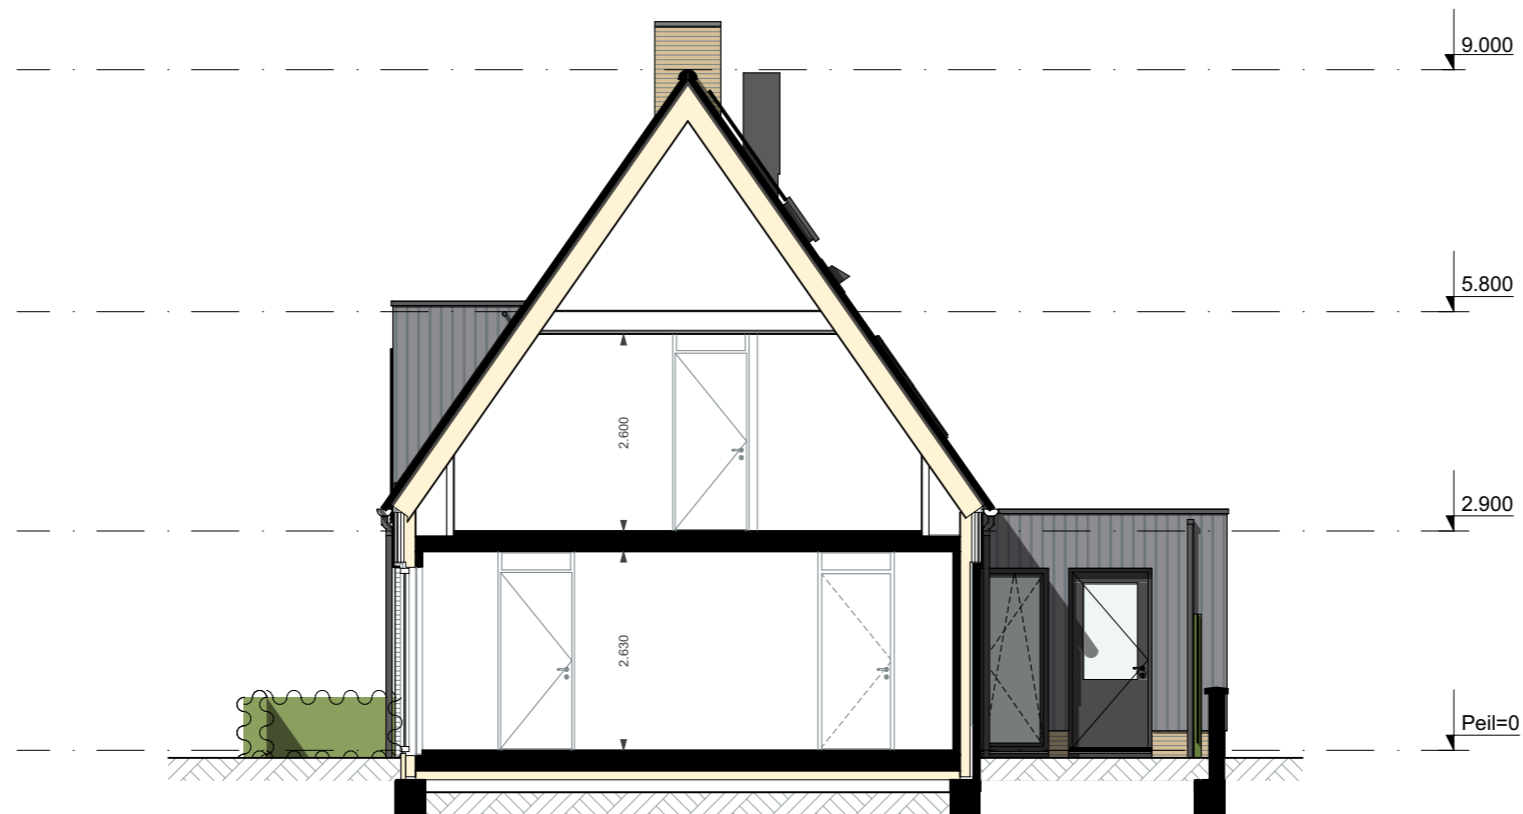

bouwnummer 25