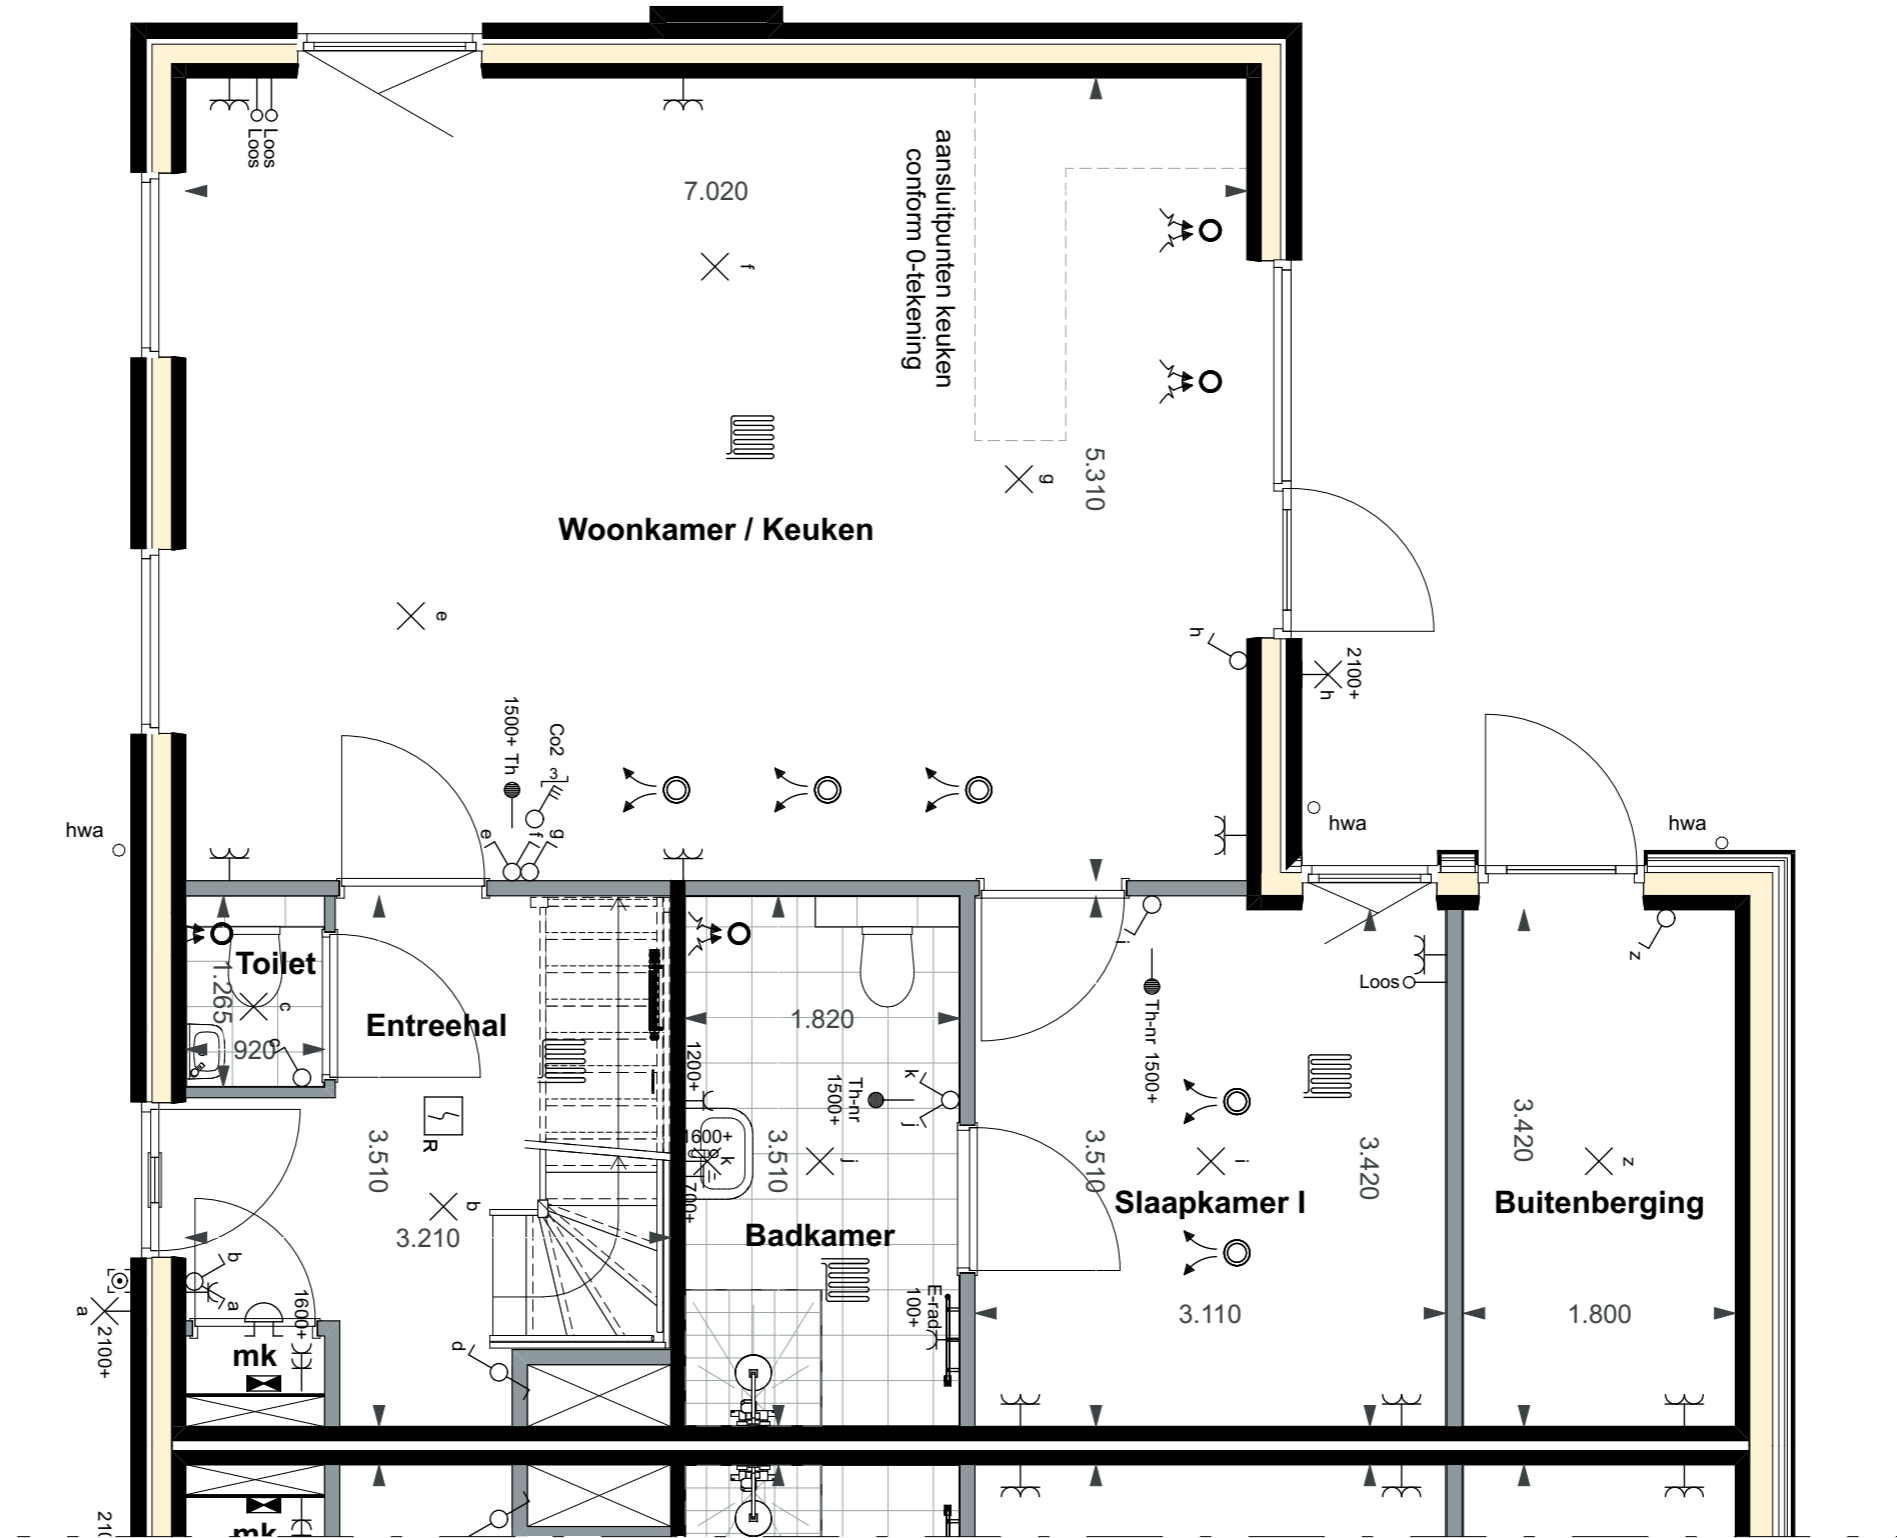

bouwnummer 24

De Visserhuisjes | Basistekeningen SIT - Kavel

Alle maten op de tekening zijn in millimeter tenzij anders aangegeven.
 Alle maten op de tekening zijn circa-maten en niet geschikt voor opdrachten aan derden.
 De keukeninrichting en opstelplaats van de wasmachine en wasdroger die op de tekening is aangegeven dienen uitsluitend ter oriëntatie.
 De positie van de op tekening aangegeven schakelaars, aansluitpunten en wand- en plafondlichtpunten zijn indicatief.
 De op tekening aangegeven installaties zoals pv-panelen, radiatoren, convectoren en mv-punten zijn indicatief, afmeting, locatie en de aantallen volgens nadere opgave van de installateur.
 De op tekening aangegeven kleuren zijn indicatief, definitieve kleuren volgens omschrijving en bemonstering.

bouwnummer 24

De Visserhuisjes | Basistekeningen PLG - Begane grond

Alle maten op de tekening zijn in millimeter tenzij anders aangegeven.
 Alle maten op de tekening zijn circa-maten en niet geschikt voor opdrachten aan derden.
 De keukeninrichting en opstelplaats van de wasmachine en wasdroger die op de tekening is aangegeven dienen uitsluitend ter oriëntatie.
 De positie van de op tekening aangegeven schakelaars, aansluitpunten en wand- en plafondlichtpunten zijn indicatief.
 De op tekening aangegeven installaties zoals pv-panelen, radiatoren, convectoren en mv-punten zijn indicatief, afmeting, locatie en de aantallen volgens nadere opgave van de installateur.
 De op tekening aangegeven kleuren zijn indicatief, definitieve kleuren volgens omschrijving en bemonstering.