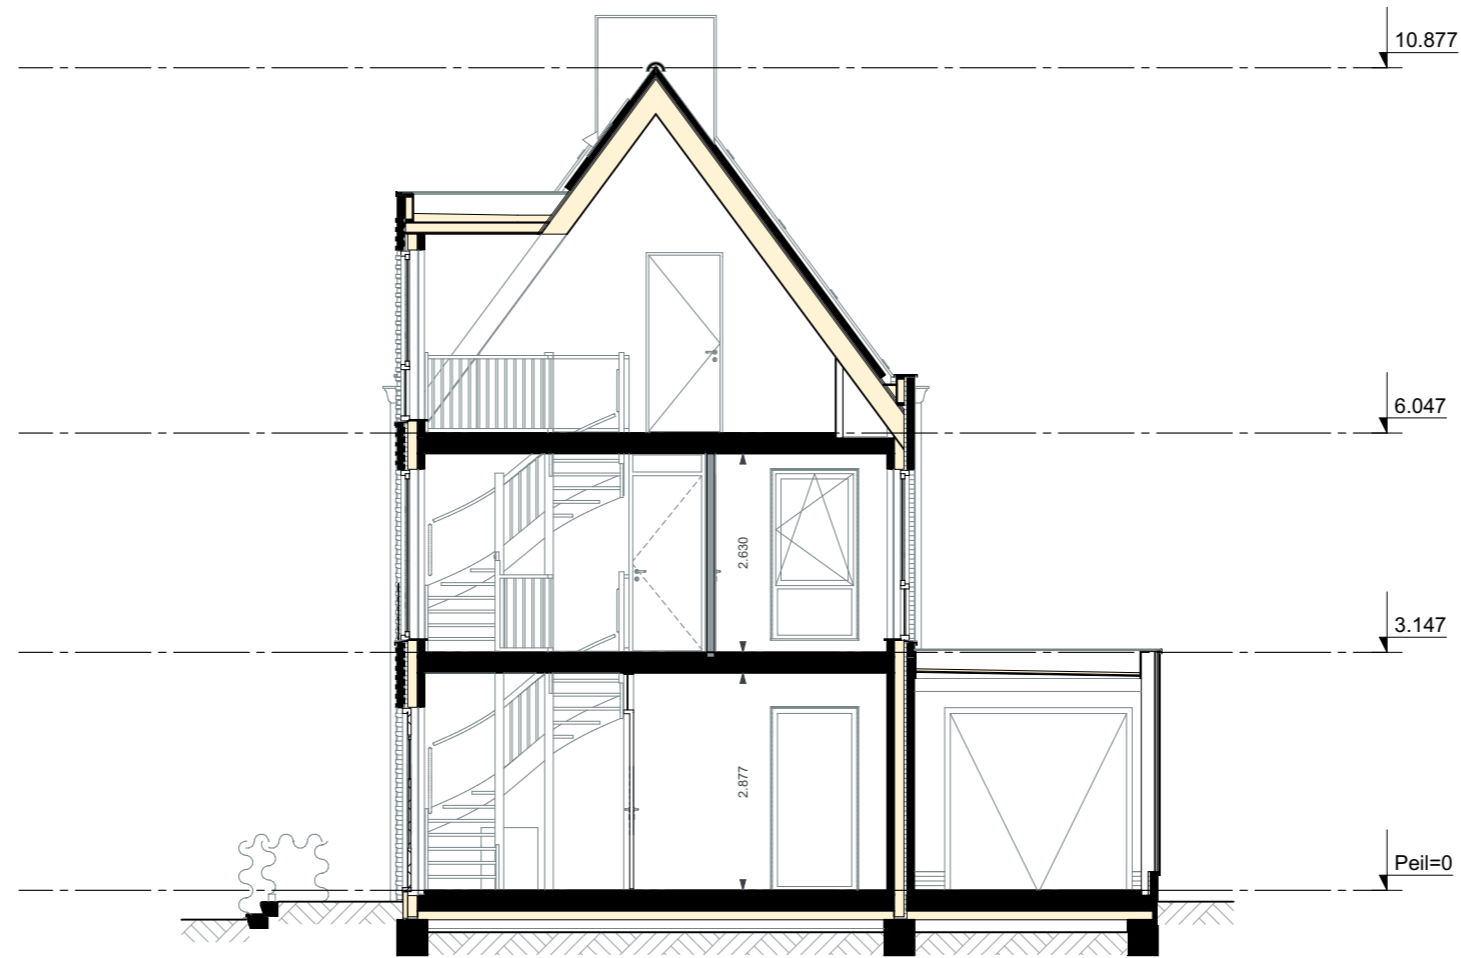

bouwnummer 16