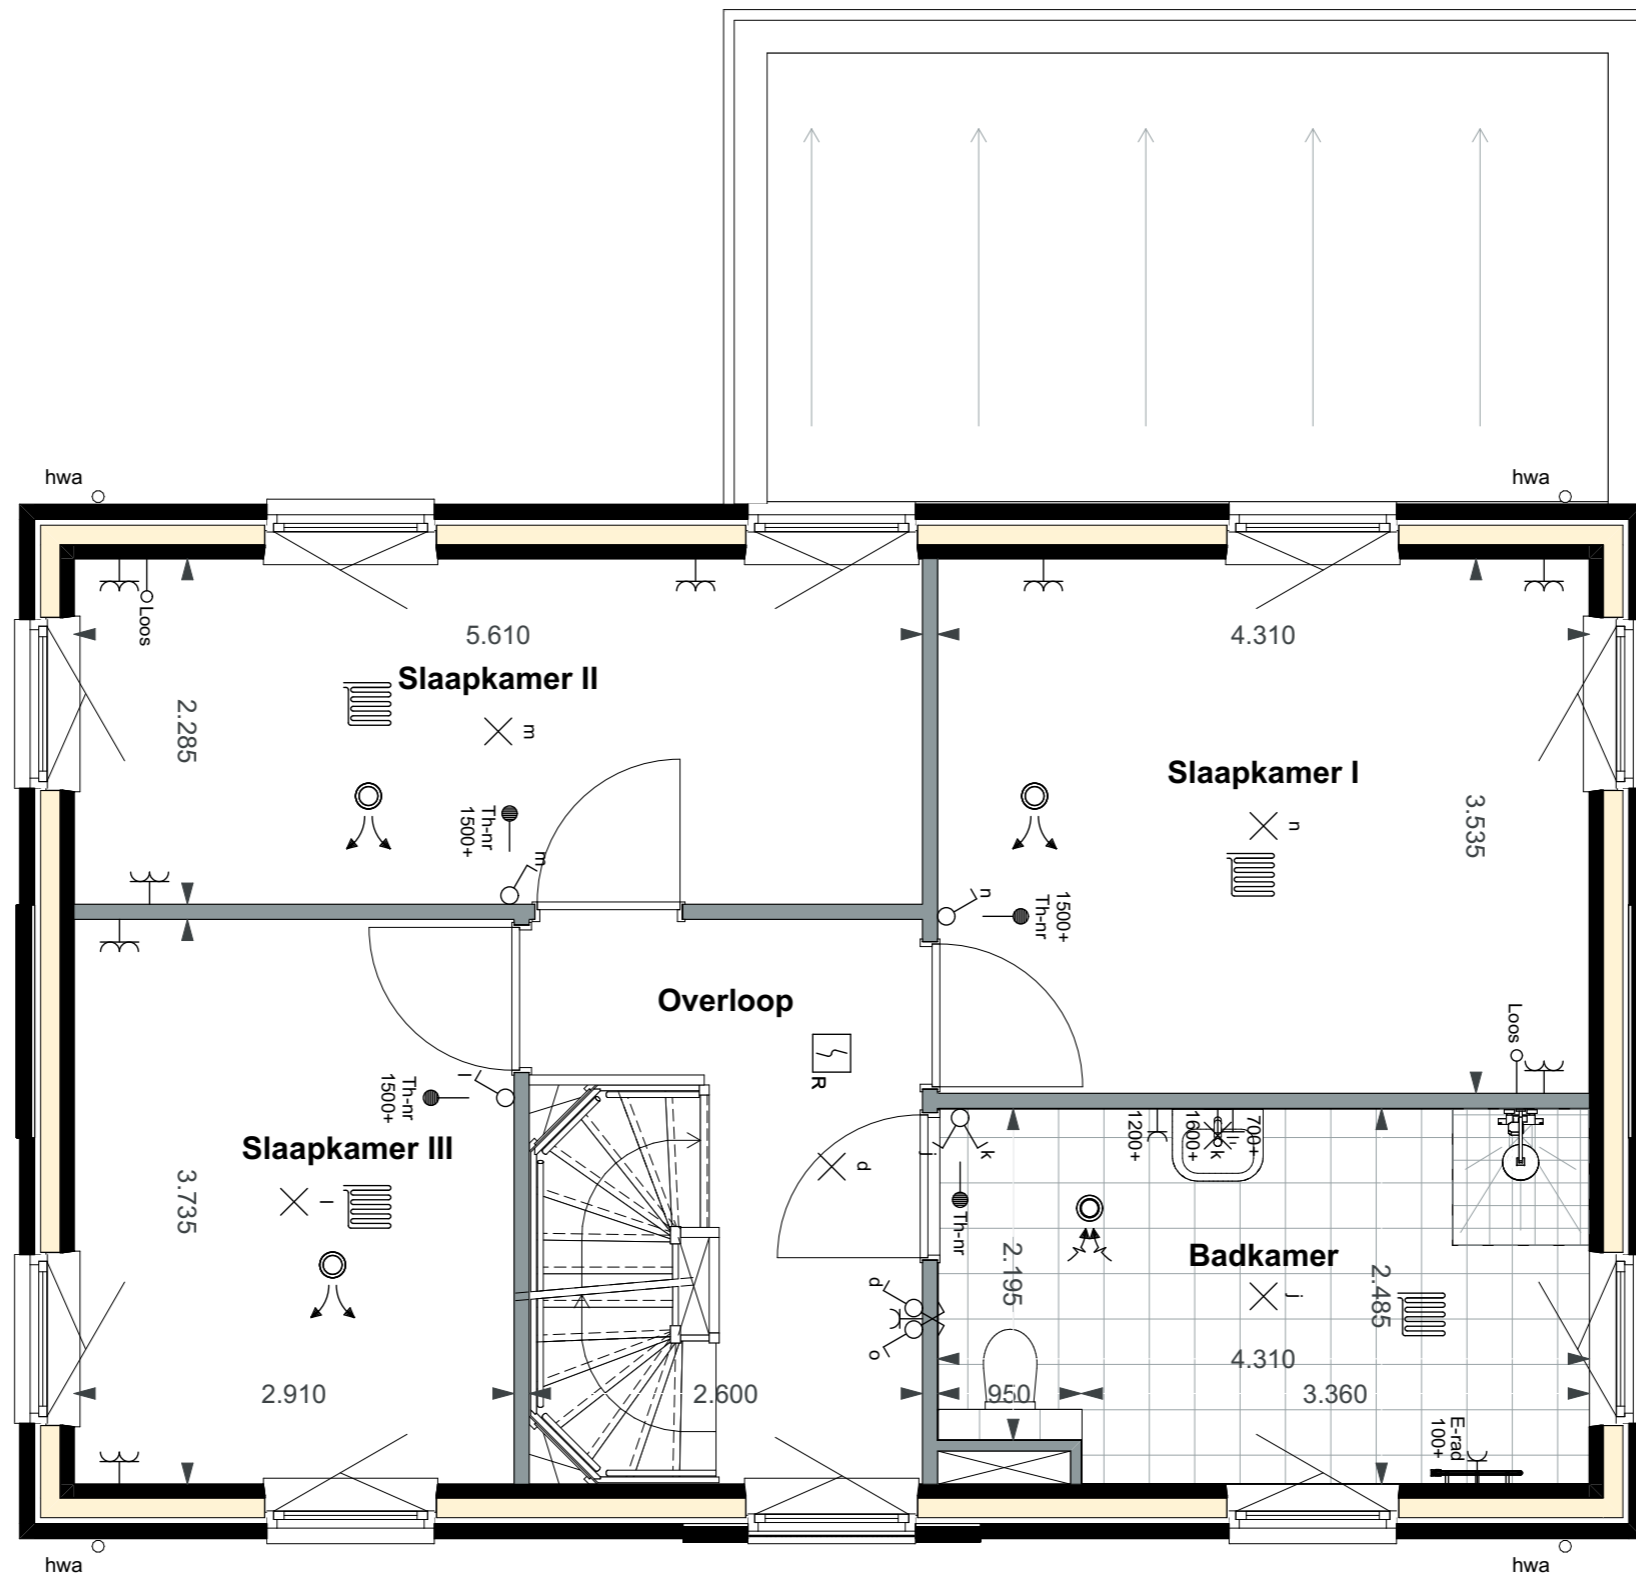

bouwnummer 16

De Dijkwoningen - Blok 2 | Basistekeningen SIT - Kavel

Alle maten op de tekening zijn in millimeter tenzij anders aangegeven.
 Alle maten op de tekening zijn circa-maten en niet geschikt voor opdrachten aan derden.
 De keukeninrichting en opstelplaats van de wasmachine en wasdroger die op de tekening is aangegeven dienen uitsluitend ter oriëntatie.
 De positie van de op tekening aangegeven schakelaars, aansluitpunten en wand- en plafondlichtpunten zijn indicatief.
 De op tekening aangegeven installaties zoals pv-panelen, radiatoren, convectoren en mv-punten zijn indicatief, afmeting, locatie en de aantallen volgens nadere opgave van de installateur.
 De op tekening aangegeven kleuren zijn indicatief, definitieve kleuren volgens omschrijving en bemonstering.

bouwnummer 16
De Dijkwoningen - Blok 2 | Basistekeningen
 PLG - Begane grond

Alle maten op de tekening zijn in millimeter tenzij anders aangegeven.
 Alle maten op de tekening zijn circa-maten en niet geschikt voor opdrachten aan derden.
 De keukeninrichting en opstelplaats van de wasmachine en wasdroger die op de tekening is aangegeven dienen uitsluitend ter oriëntatie.
 De positie van de op tekening aangegeven schakelaars, aansluitpunten en wand- en plafondlichtpunten zijn indicatief.
 De op tekening aangegeven installaties zoals pv-panelen, radiatoren, convectoren en mv-punten zijn indicatief, afmeting, locatie en de aantallen volgens nadere opgave van de installateur.
 De op tekening aangegeven kleuren zijn indicatief, definitieve kleuren volgens omschrijving en bemonstering.