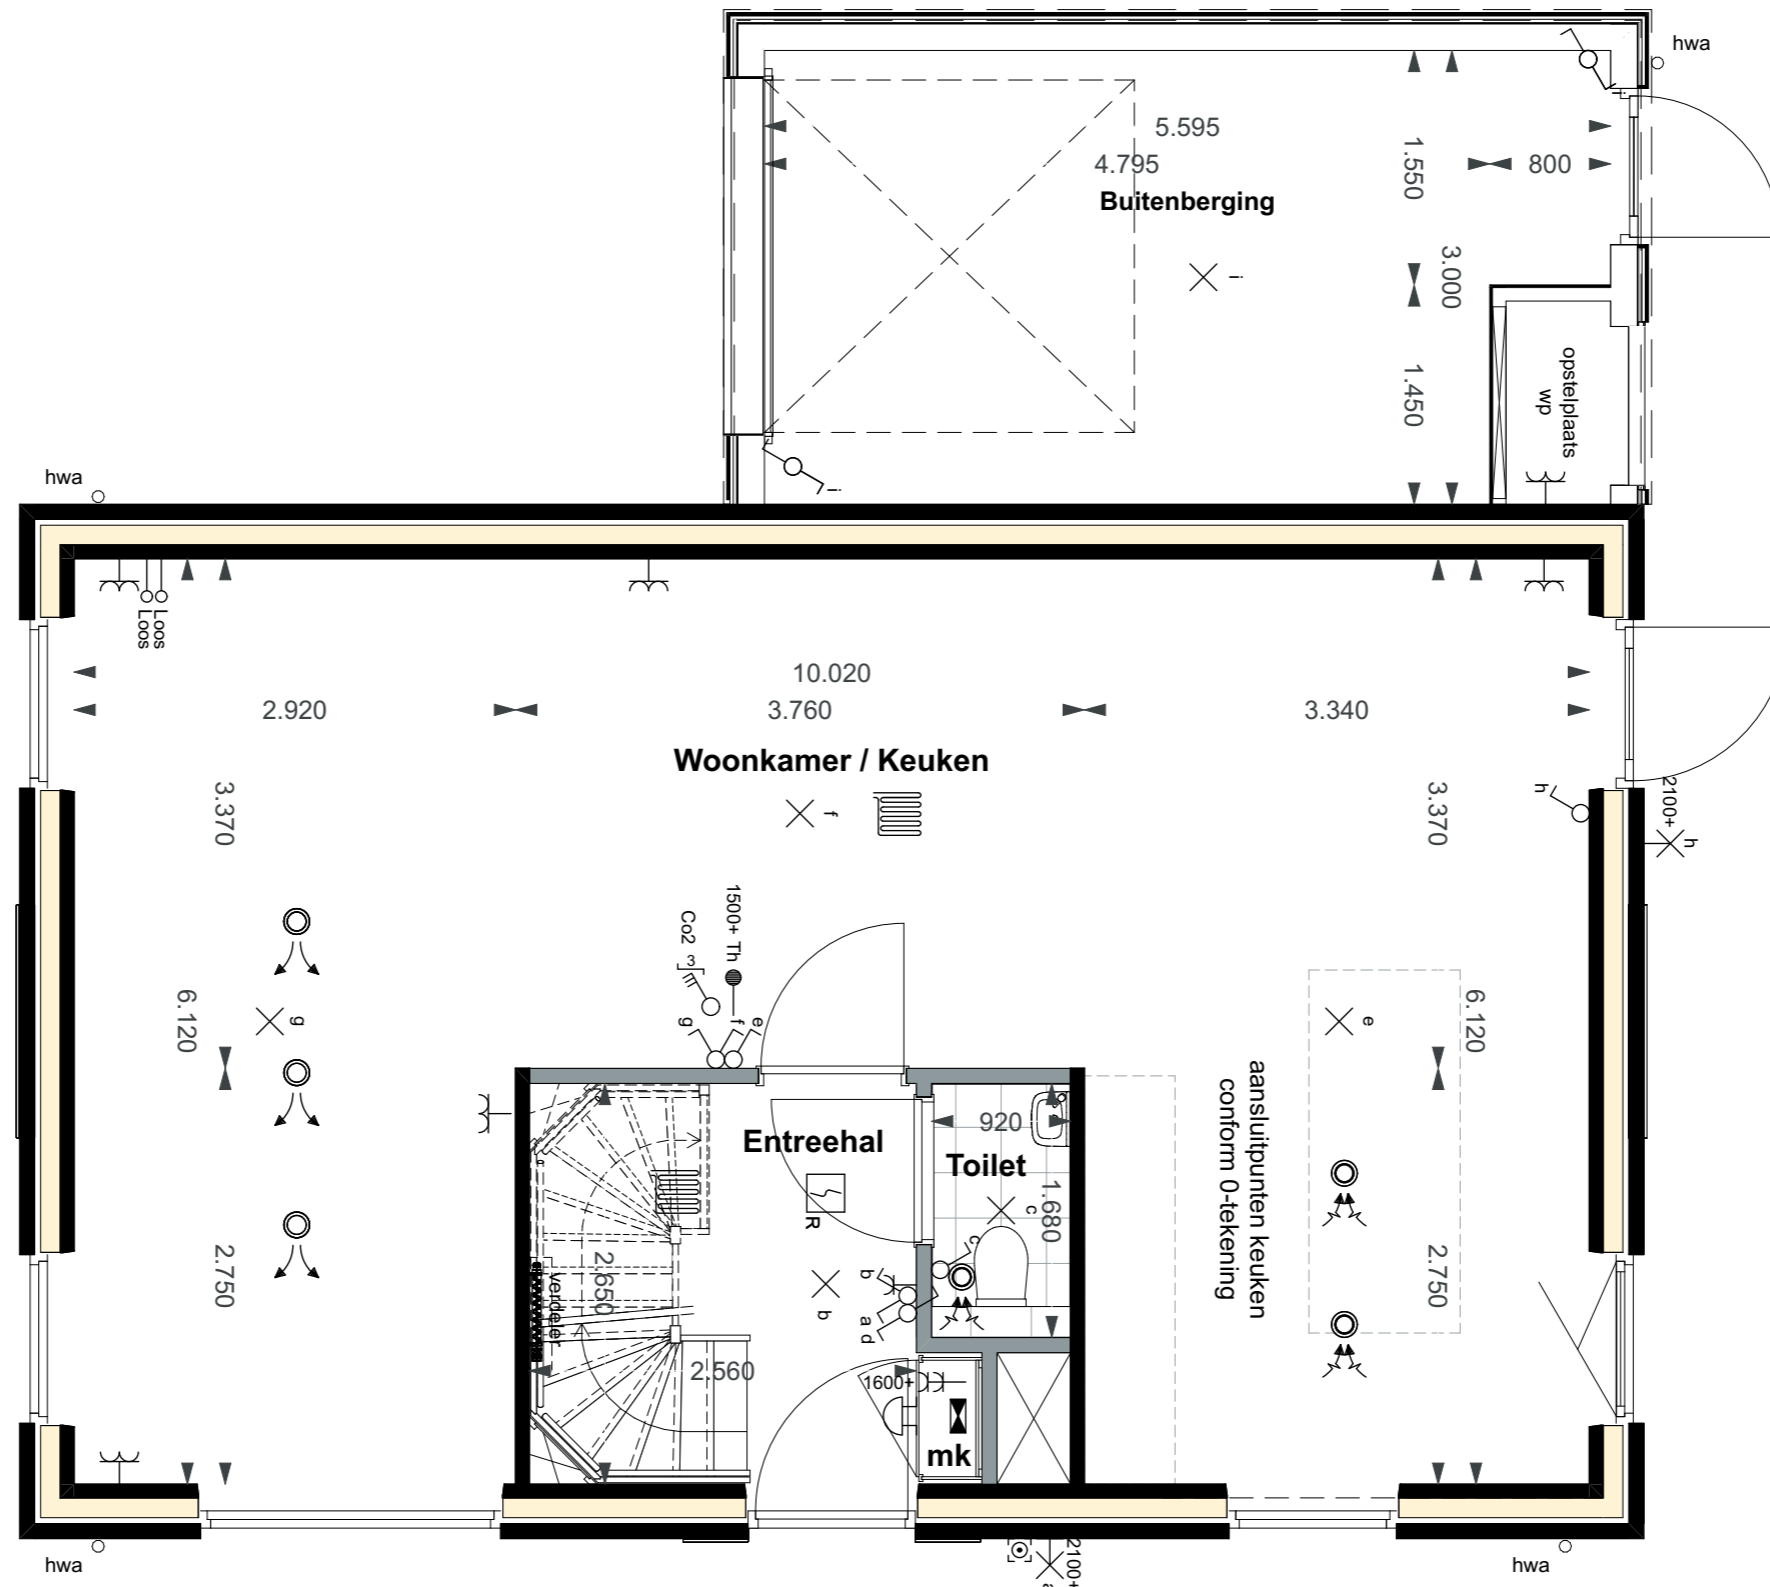

bouwnummer 16

De Dijkwoningen - Blok 2 | Basistekeningen SIT - Kavel

Alle maten op de tekening zijn in millimeter tenzij anders aangegeven.
 Alle maten op de tekening zijn circa-maten en niet geschikt voor opdrachten aan derden.
 De keukeninrichting en opstelplaats van de wasmachine en wasdroger die op de tekening is aangegeven dienen uitsluitend ter oriëntatie.
 De positie van de op tekening aangegeven schakelaars, aansluitpunten en wand- en plafondlichtpunten zijn indicatief.
 De op tekening aangegeven installaties zoals pv-panelen, radiatoren, convectoren en mv-punten zijn indicatief, afmeting, locatie en de aantallen volgens nadere opgave van de installateur.
 De op tekening aangegeven kleuren zijn indicatief, definitieve kleuren volgens omschrijving en bemonstering.

bouwnummer 16
De Dijkwoningen - Blok 2 | Basistekeningen
 PLG - Begane grond

Alle maten op de tekening zijn in millimeter tenzij anders aangegeven.
 Alle maten op de tekening zijn circa-maten en niet geschikt voor opdrachten aan derden.
 De keukeninrichting en opstelplaats van de wasmachine en wasdroger die op de tekening is aangegeven dienen uitsluitend ter oriëntatie.
 De positie van de op tekening aangegeven schakelaars, aansluitpunten en wand- en plafondlichtpunten zijn indicatief.
 De op tekening aangegeven installaties zoals pv-panelen, radiatoren, convectoren en mv-punten zijn indicatief, afmeting, locatie en de aantallen volgens nadere opgave van de installateur.
 De op tekening aangegeven kleuren zijn indicatief, definitieve kleuren volgens omschrijving en bemonstering.