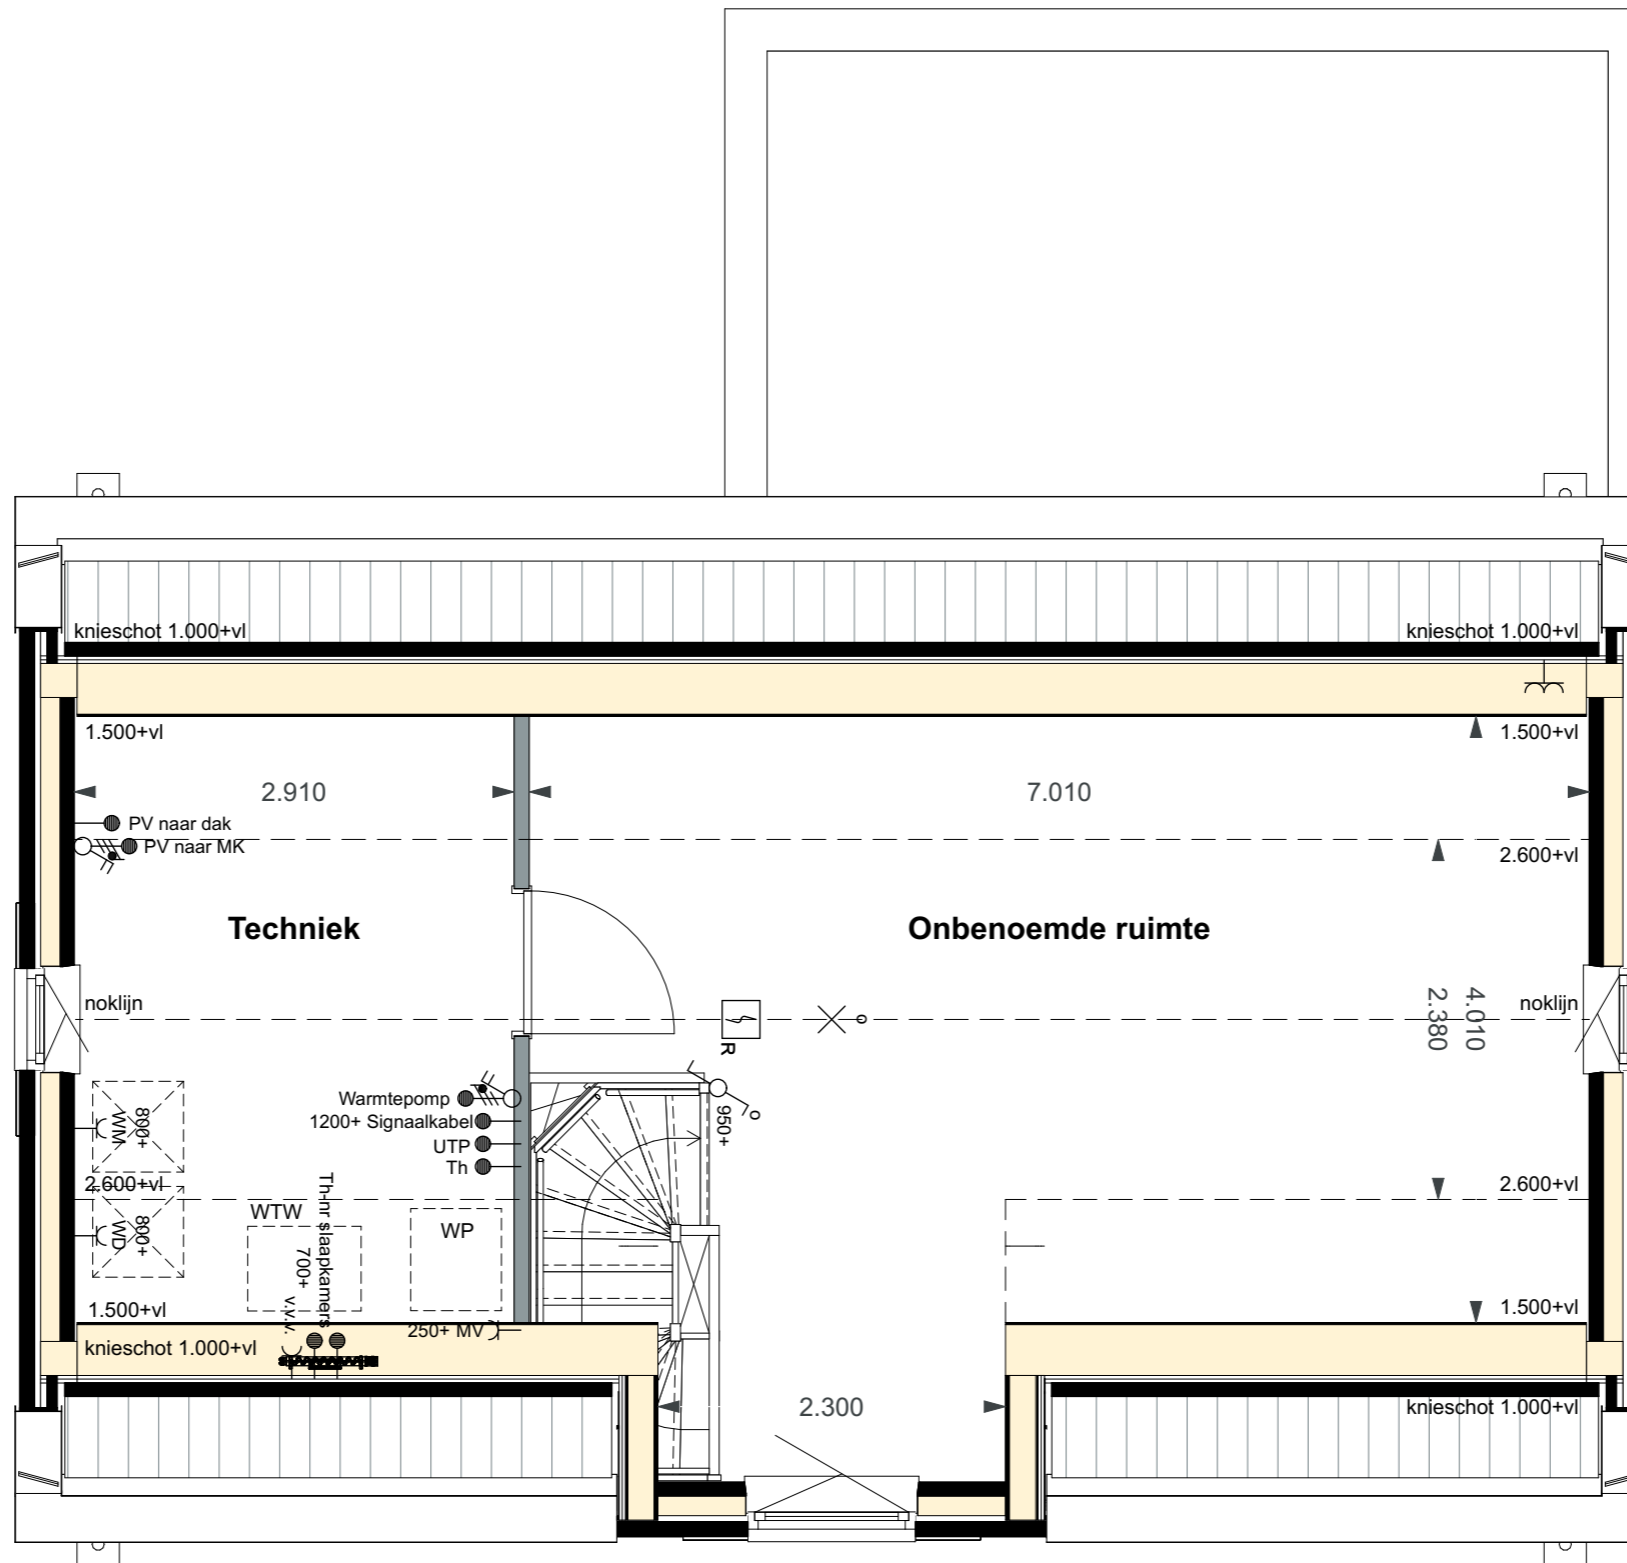

bouwnummer 16
De Dijkwoningen - Blok 2 | Basistekeningen
PLG - Tweede verdieping

Alle maten op de tekening zijn in millimeter tenzij anders aangegeven.
Alle maten op de tekening zijn circa-maten en niet geschikt voor opdrachten aan derden.
De keukeninrichting en opstelplaats van de wasmachine en wasdroger die op de tekening is aangegeven dienen uitsluitend ter oriëntatie.
De positie van de op tekening aangegeven schakelaars, aansluitpunten en wand- en plafondlichtpunten zijn indicatief.
De op tekening aangegeven installaties zoals pv-panelen, radiatoren, convectoren en mv-punten zijn indicatief, afmeting, locatie en de aantallen volgens nadere opgave van de installateur.
De op tekening aangegeven kleuren zijn indicatief, definitieve kleuren volgens omschrijving en bemonstering.

■ project	■ omschrijving	■ projectnr.	■ fase	■ get.	■ datum	■ schaal	■ bouwnummer(s)	■ bladnr.
Reeve Kampen - FASE 2	De Dorpskern - Bwnr. 16 Basistekening Plattegronden Tweede verdieping	1406	VK	TWA	03.11.2022	1:50	16	P 216.B2

formaat (A3) 420*297