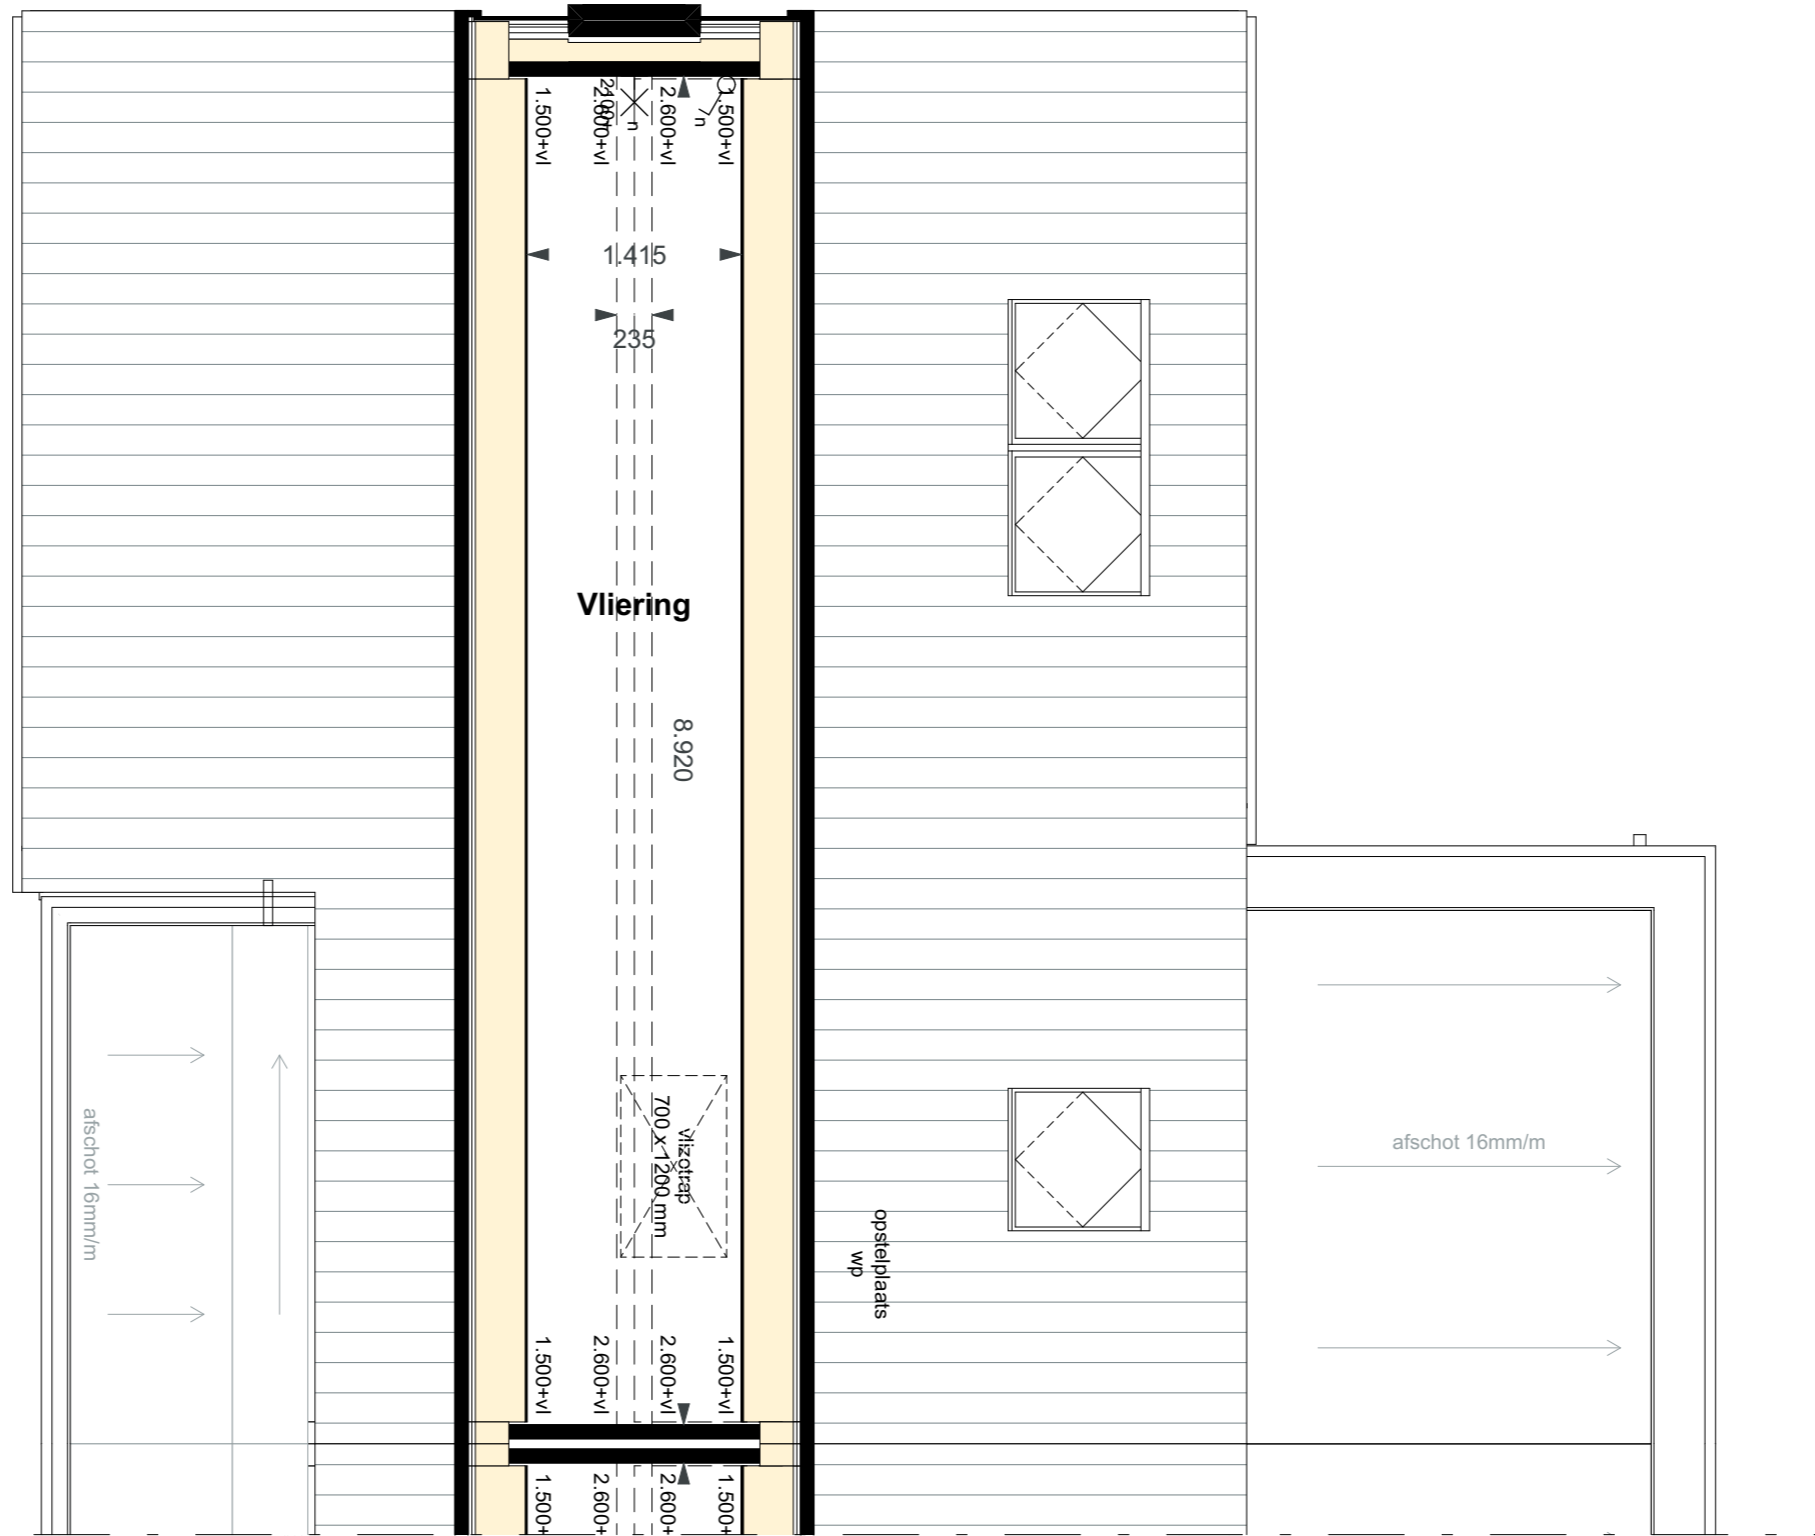

bouwnummer 26

De Visserhuisjes | Basistekeningen PLG - Tweede verdieping