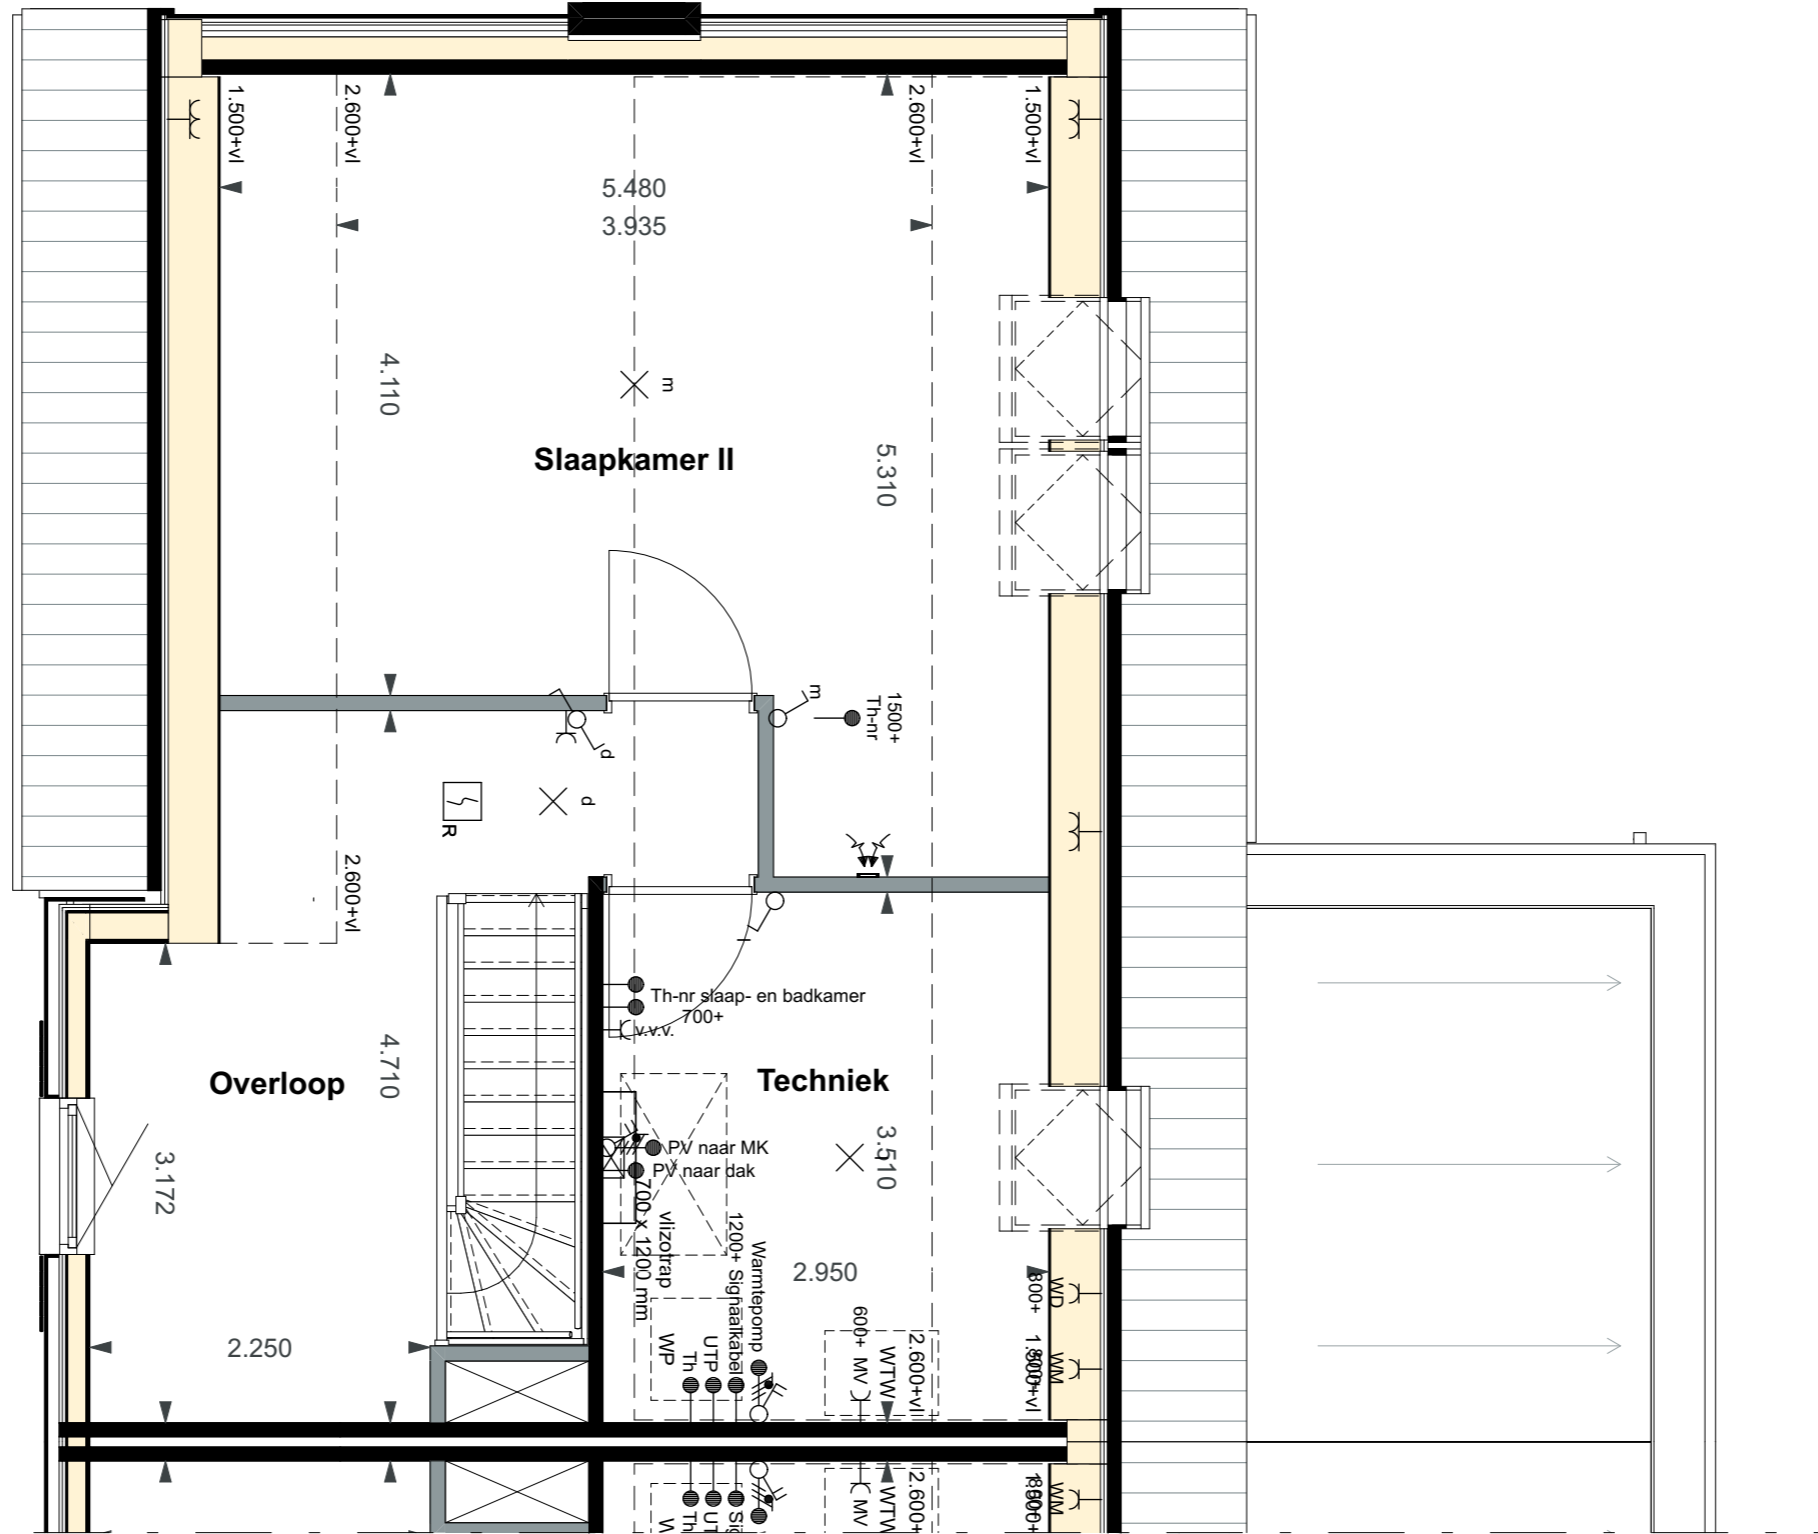

■ bladnr.

P 226.A0

bouwnummer 26

De Visserhuisjes | Basistekeningen PLG - Begane grond

Alle maten op de tekening zijn in millimeter tenzij anders aangegeven.
 Alle maten op de tekening zijn circa-maten en niet geschikt voor opdrachten aan derden.
 De keukeninrichting en opstelplaats van de wasmachine en wasdroger die op de tekening is aangegeven dienen uitsluitend ter oriëntatie.
 De positie van de op tekening aangegeven schakelaars, aansluitpunten en wand- en plafondlichtpunten zijn indicatief.
 De op tekening aangegeven installaties zoals pv-panelen, radiatoren, convectoren en mv-punten zijn indicatief, afmeting, locatie en de aantallen volgens nadere opgave van de installateur.
 De op tekening aangegeven kleuren zijn indicatief, definitieve kleuren volgens omschrijving en bemonstering.