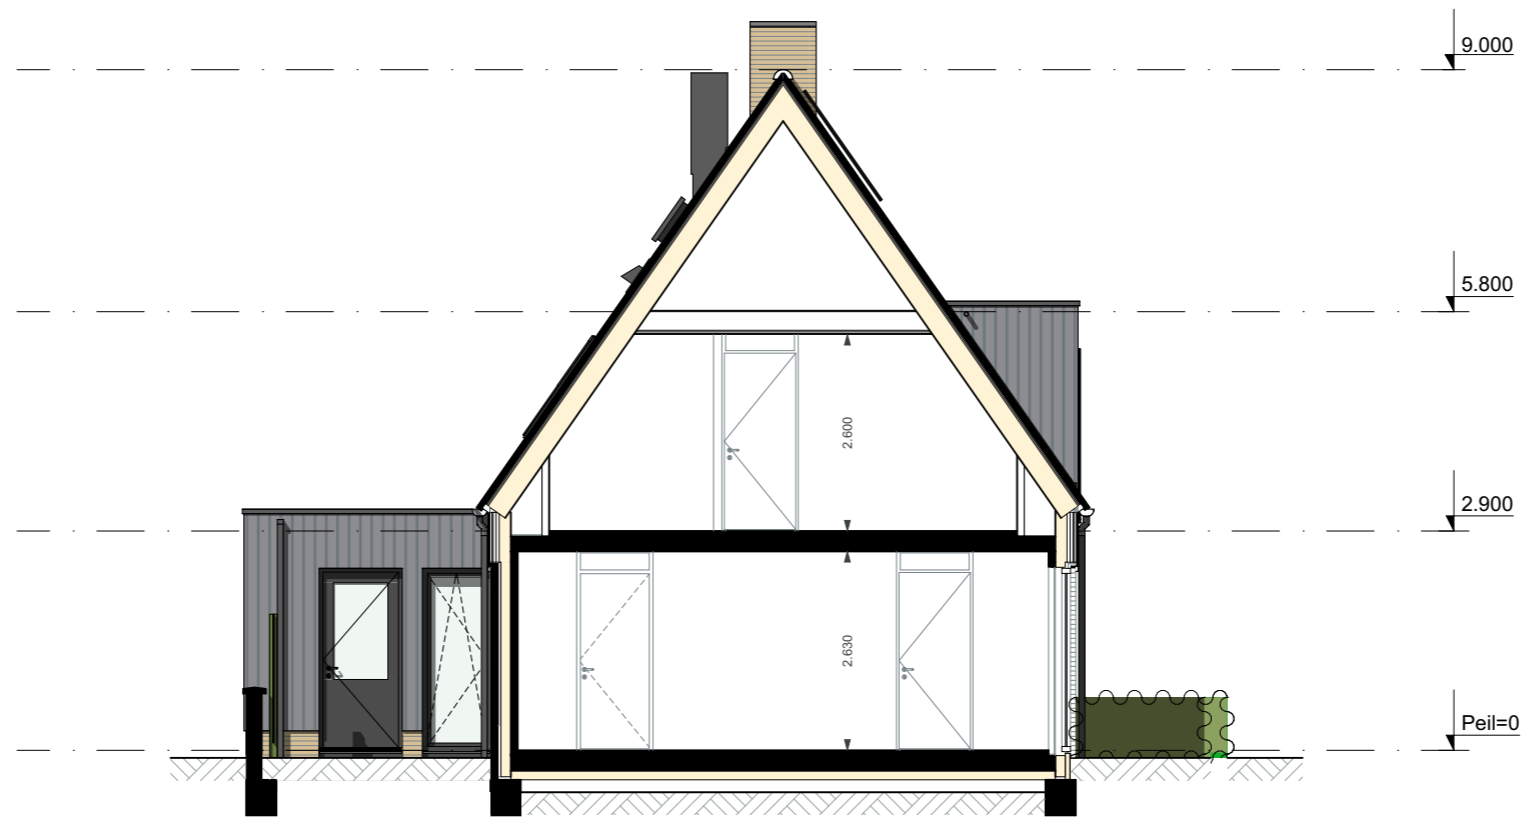

bouwnummer 26