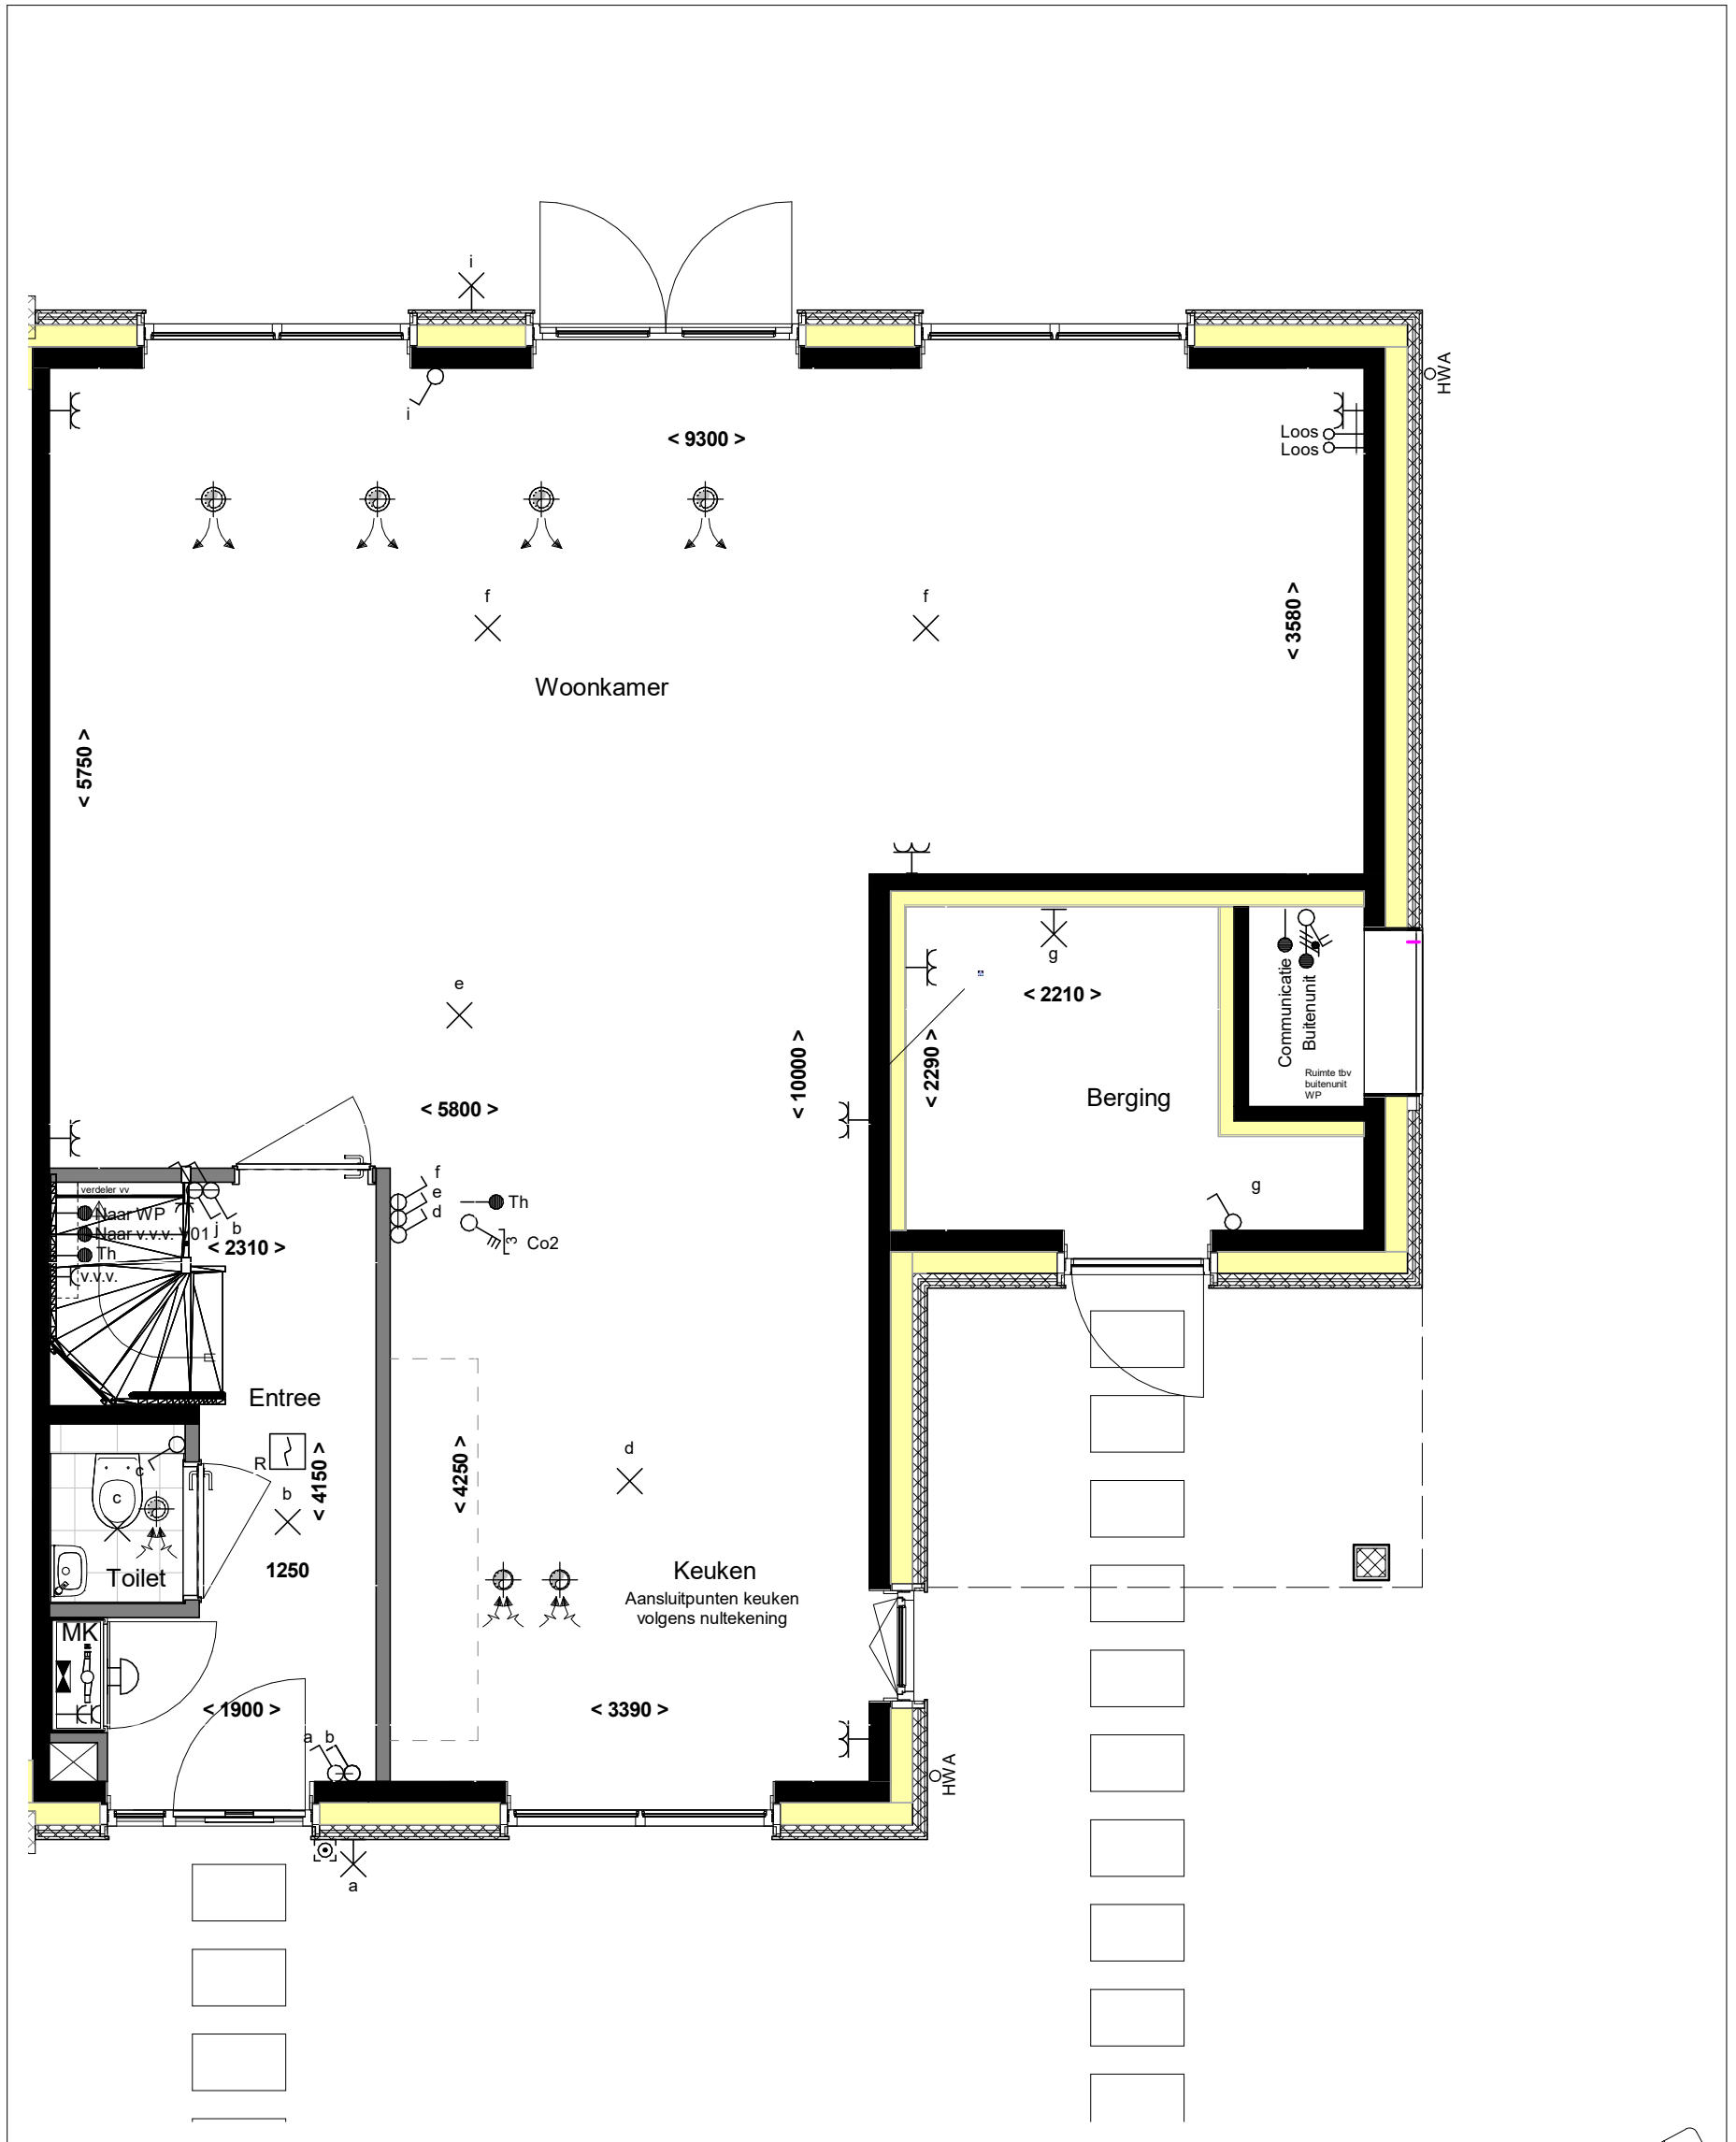

Boothuizen

formaat (A3) 420x297

Achtergevel

91 / 95

90 / 94

Linkerzijgevel

90 / 94

Boothuizen

Alle maten op de tekening zijn in millimeter tenzij anders aangegeven.
 Alle maten op de tekening zijn circa-maten en niet geschikt voor opdrachten aan derden.
 De keukeninrichting en opstelplaats van de wasmachine en wasdroger die op de tekening is aangegeven dienen uitsluitend ter oriëntatie.
 De positie van de op tekening aangegeven schakelaars, aansluitpunten en wand- en plafondlichtpunten zijn indicatief.
 De op tekening aangegeven installaties zoals pv-panelen, radiatoren, convectoren en mv-punten zijn indicatief; afmeting, locatie en de aantallen volgens nadere opgave van de installateur.

Doorsnede V02

90 - 95

Doorsnede V02

90 - 95

Alle maten op de tekening zijn in millimeter tenzij anders aangegeven.
 Alle maten op de tekening zijn circa-maten en niet geschikt voor opdrachten aan derden.
 De keukeninrichting en opstelplaats van de wasmachine en wasdroger die op de tekening is aangegeven dienen uitsluitend ter oriëntatie.
 De positie van de op tekening aangegeven schakelaars, aansluitpunten en wand- en plafondlichtpunten zijn indicatief.
 De op tekening aangegeven installaties zoals pv-panelen, radiatoren, convectoren en mv-punten zijn indicatief; afmeting, locatie en de aantallen volgens nadere opgave van de installateur.

Boothuizen

formaat (A3) 420*297

Alle maten op de tekening zijn in millimeter tenzij anders aangegeven.
 Alle maten op de tekening zijn circa-maten en niet geschikt voor opdrachten aan derden.
 De keukeninrichting en opstelplaats van de wasmachine en wasdroger die op de tekening is aangegeven dienen uitsluitend ter oriëntatie.
 De positie van de op tekening aangegeven schakelaars, aansluitpunten en wand- en plafondlichtpunten zijn indicatief.
 De op tekening aangegeven installaties zoals pv-panelen, radiatoren, convectoren en mv-punten zijn indicatief; afmeting, locatie en de aantallen volgens nadere opgave van de installateur.