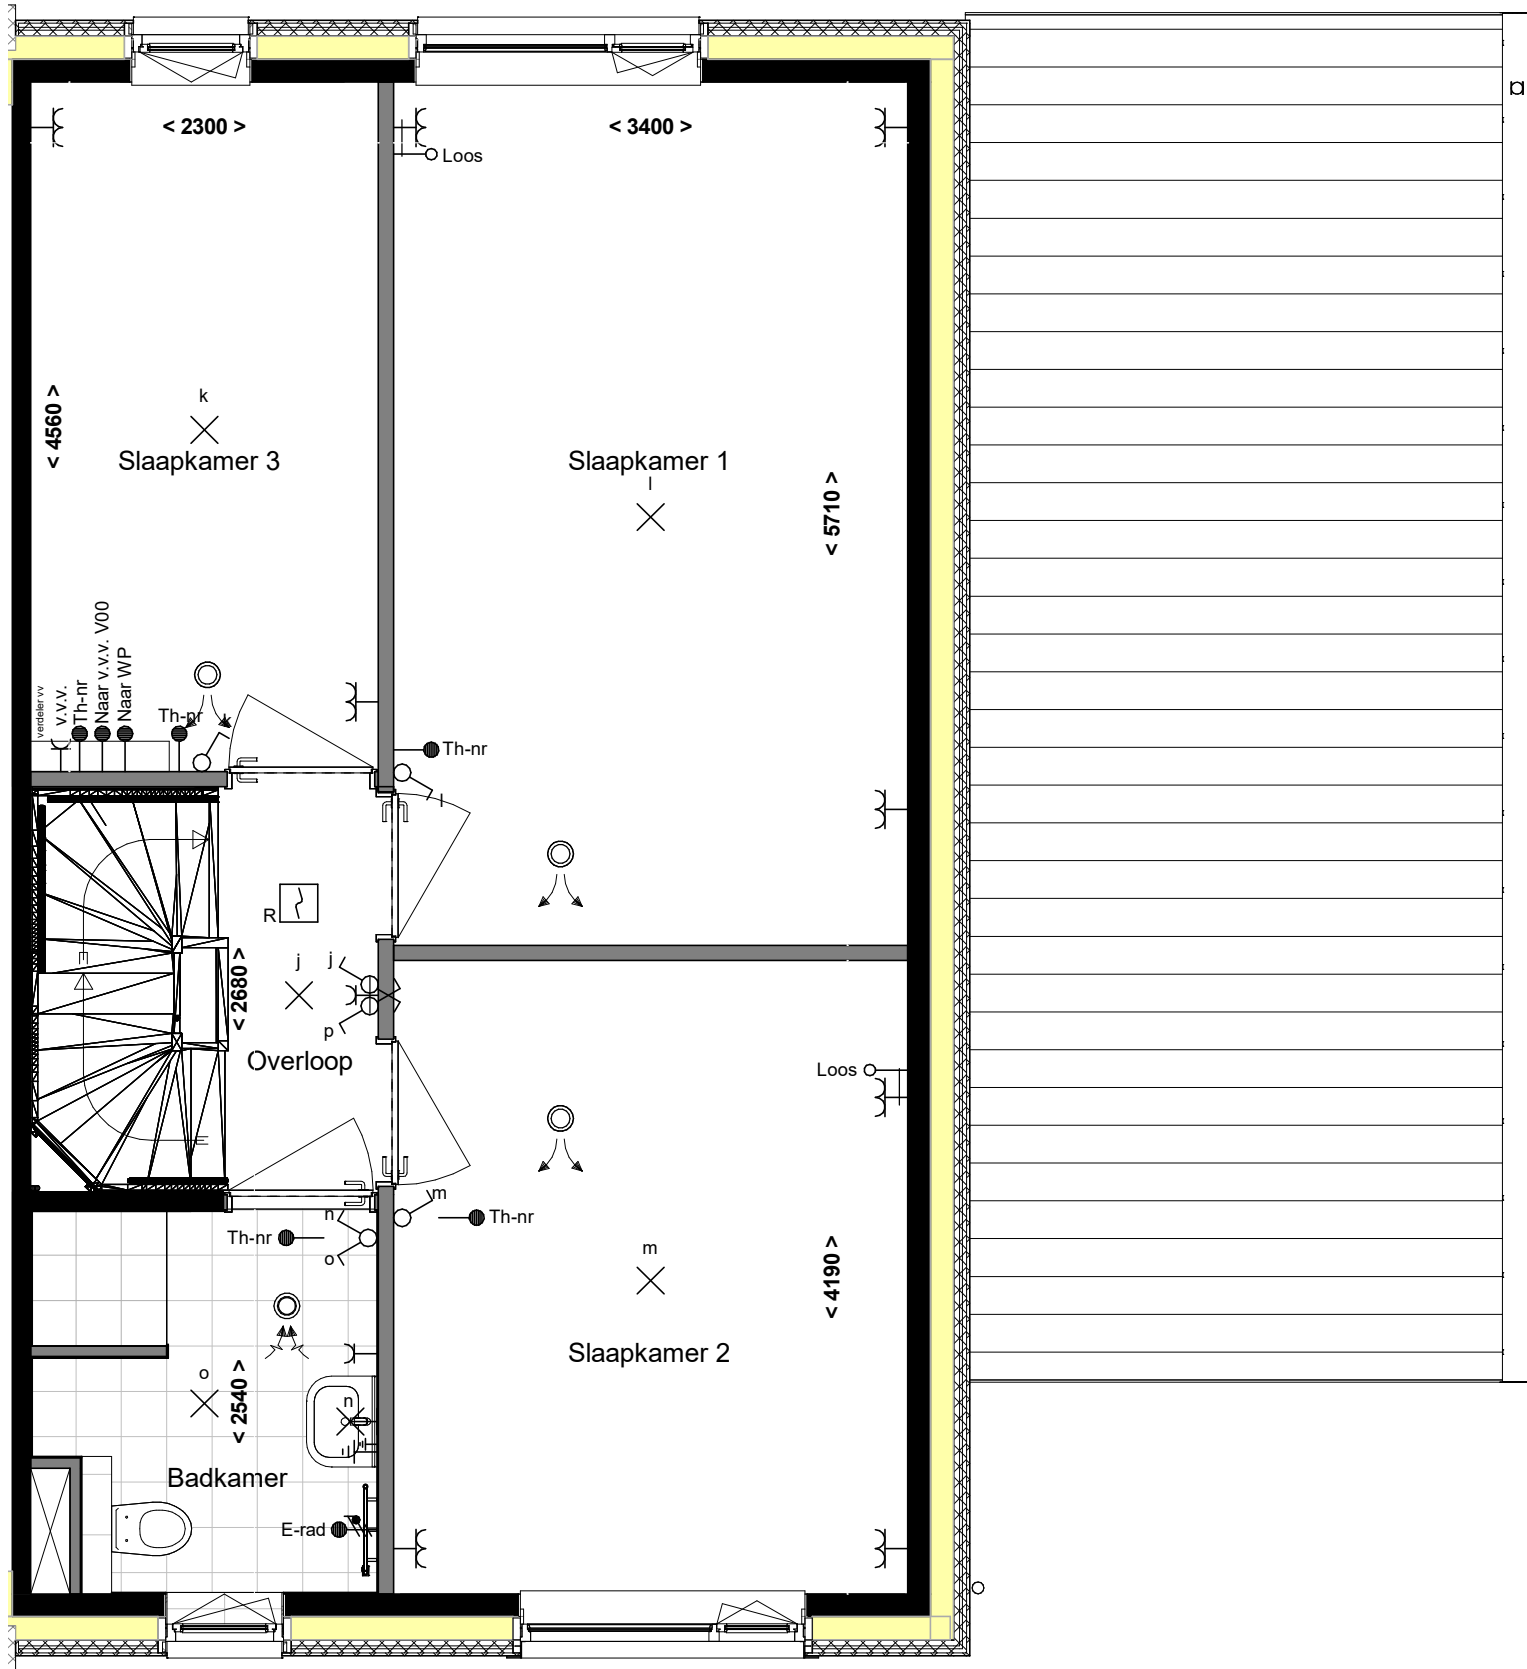

Boothuizen

formaat (A3) 420x297

Achtergevel

91 / 95

90 / 94

Linkerzijgevel

90 / 94

Boothuizen

Doorsnede V02

90 - 95

Doorsnede V02

90 - 95

Alle maten op de tekening zijn in millimeter tenzij anders aangegeven.
 Alle maten op de tekening zijn circa-maten en niet geschikt voor opdrachten aan derden.
 De keukeninrichting en opstelplaats van de wasmachine en wasdroger die op de tekening is aangegeven dienen uitsluitend ter oriëntatie.
 De positie van de op tekening aangegeven schakelaars, aansluitpunten en wand- en plafondlichtpunten zijn indicatief.
 De op tekening aangegeven installaties zoals pv-panelen, radiatoren, convectoren en mv-punten zijn indicatief; afmeting, locatie en de aantallen volgens nadere opgave van de installateur.

Boothuizen

formaat (A3) 420*297

Alle maten op de tekening zijn in millimeter tenzij anders aangegeven.
 Alle maten op de tekening zijn circa-maten en niet geschikt voor opdrachten aan derden.
 De keukeninrichting en opstelplaats van de wasmachine en wasdroger die op de tekening is aangegeven dienen uitsluitend ter oriëntatie.
 De positie van de op tekening aangegeven schakelaars, aansluitpunten en wand- en plafondlichtpunten zijn indicatief.
 De op tekening aangegeven installaties zoals pv-panelen, radiatoren, convectoren en mv-punten zijn indicatief; afmeting, locatie en de aantallen volgens nadere opgave van de installateur.

Boothuizen

formaat (A3) 420*297