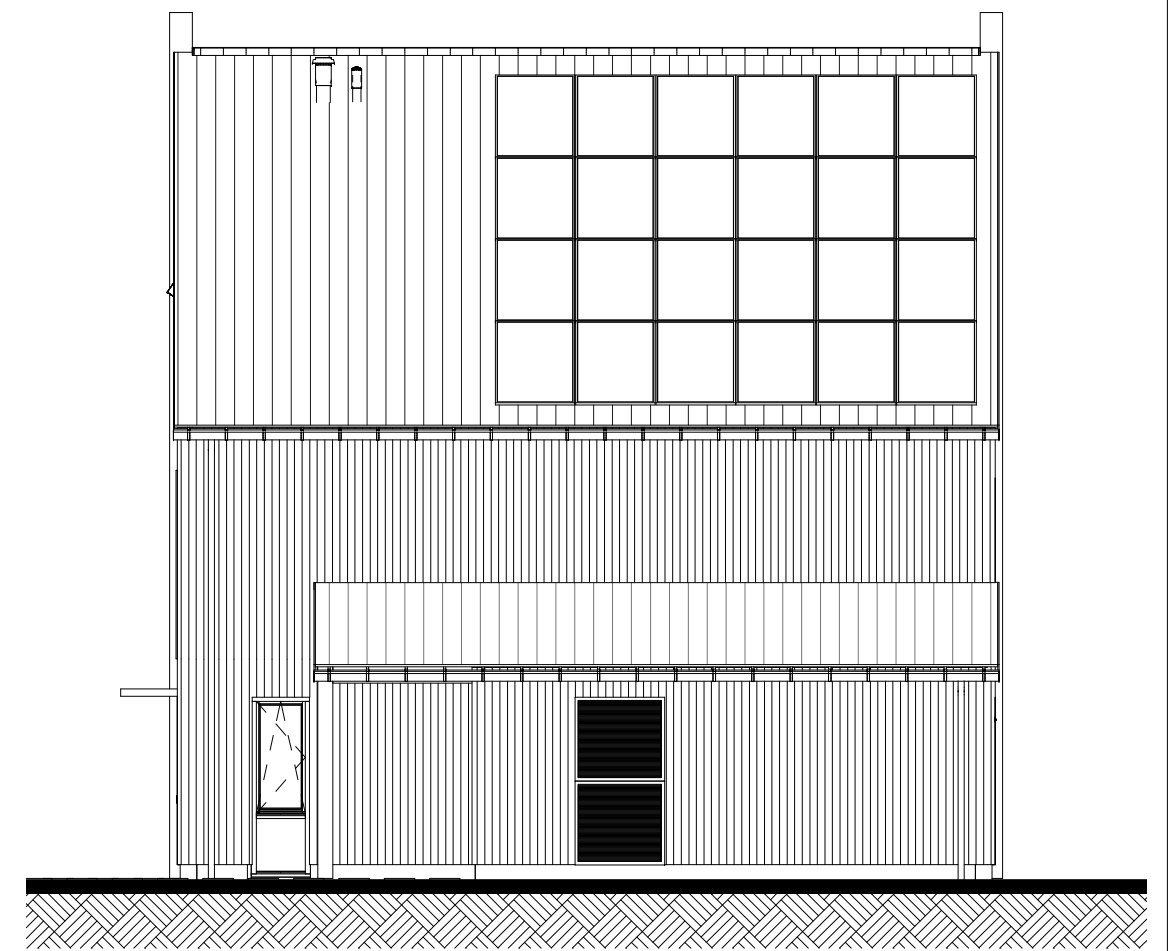

Voorgevel

90 / 94

91 / 95

Rechterzijgevel

91 / 95

Alle maten op de tekening zijn in millimeter tenzij anders aangegeven.
 Alle maten op de tekening zijn circa-maten en niet geschikt voor opdrachten aan derden.
 De keukeninrichting en opstelplaats van de wasmachine en wasdroger die op de tekening is aangegeven dienen uitsluitend ter oriëntatie.
 De positie van de op tekening aangegeven schakelaars, aansluitpunten en wand- en plafondlichtpunten zijn indicatief.
 De op tekening aangegeven installaties zoals pv-panelen, radiatoren, convectoren en mv-punten zijn indicatief; afmeting, locatie en de aantallen volgens nadere opgave van de installateur.

Boothuizen

formaat (A3) 420x297

Achtergevel

91 / 95

90 / 94

Linkerzijgevel

90 / 94

Boothuizen