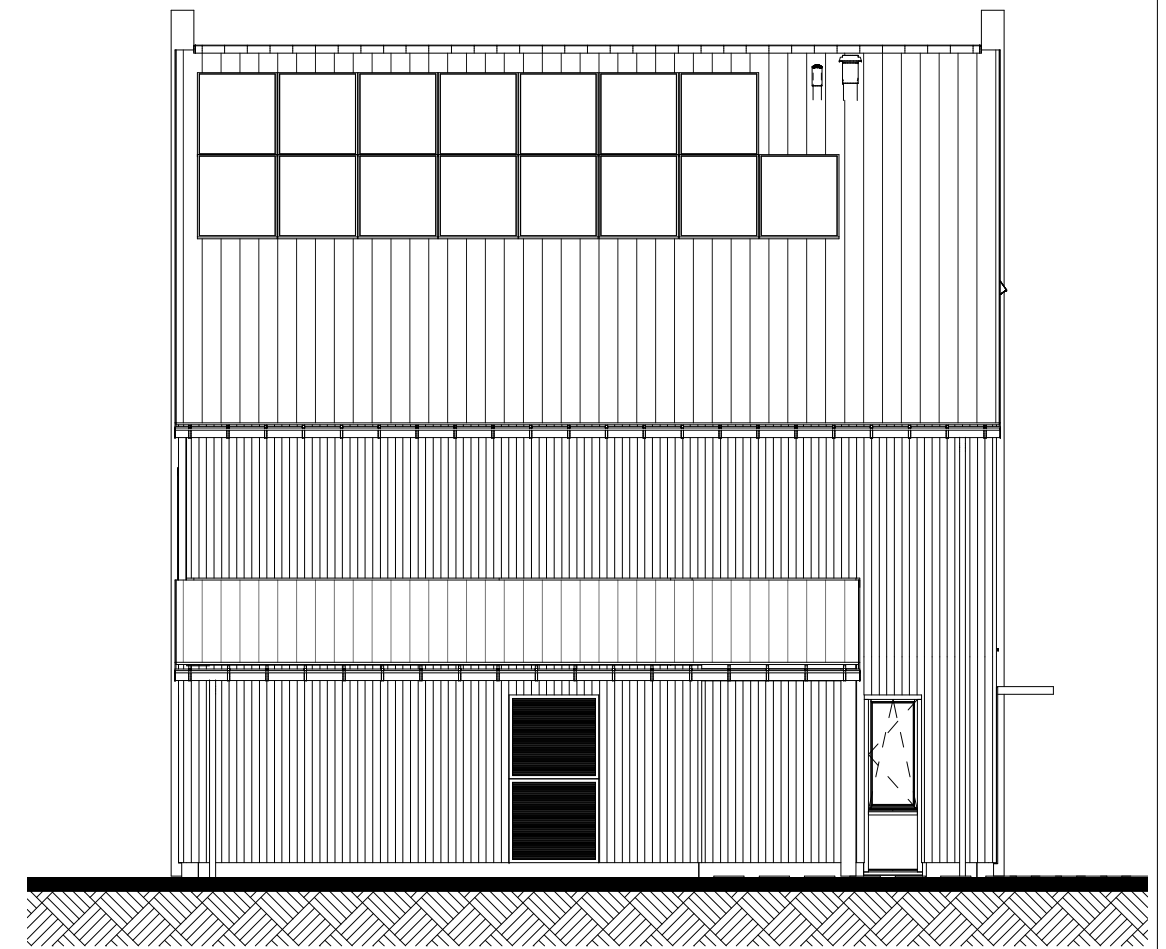

Boothuizen

formaat (A3) 420x297

Achtergevel

91 / 95

90 / 94

Linkerzijgevel

90 / 94

Boothuizen