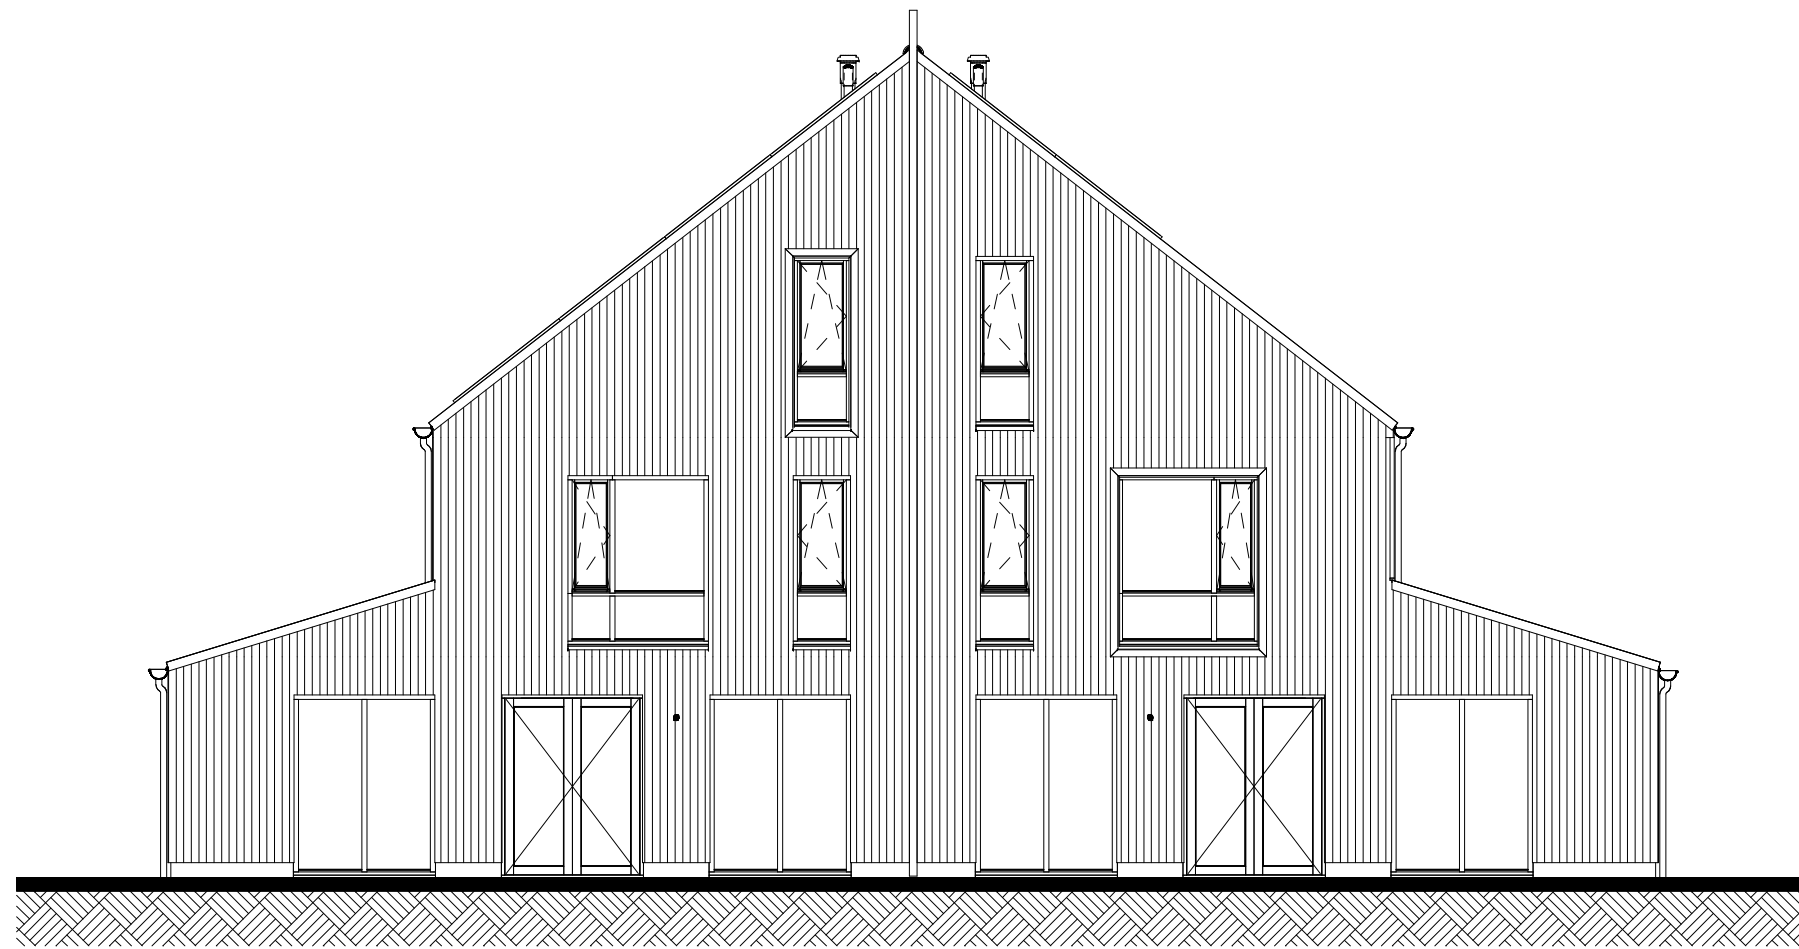

Boothuizen

formaat (A3) 420x297

Achtergevel

91 / 95

90 / 94

Linkerzijgevel

90 / 94

Boothuizen