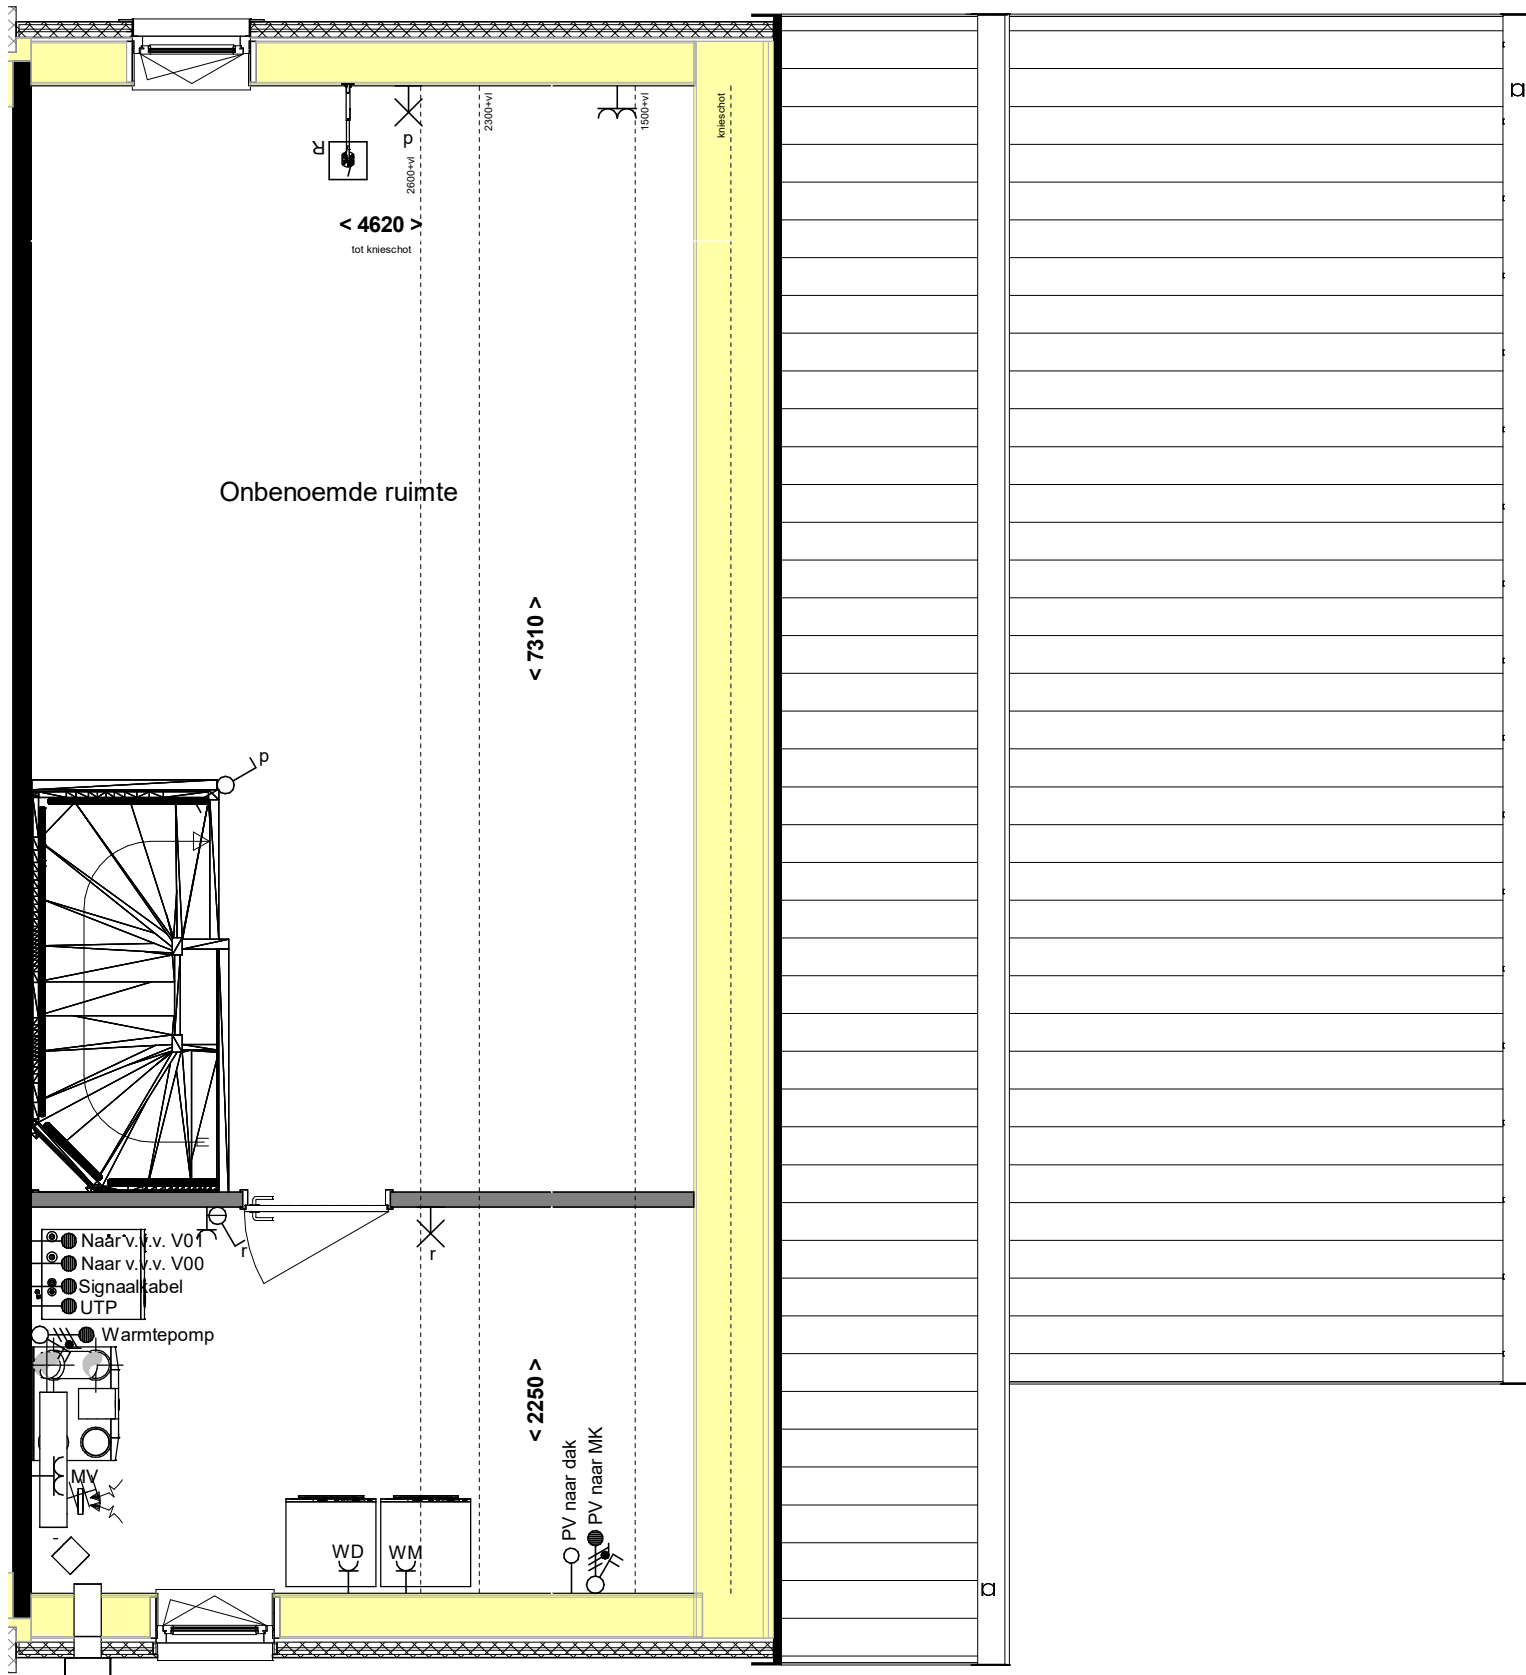

Doorsnede V02

90 - 95

Doorsnede V02

90 - 95

Alle maten op de tekening zijn in millimeter tenzij anders aangegeven.
 Alle maten op de tekening zijn circa-maten en niet geschikt voor opdrachten aan derden.
 De keukeninrichting en opstelplaats van de wasmachine en wasdroger die op de tekening is aangegeven dienen uitsluitend ter oriëntatie.
 De positie van de op tekening aangegeven schakelaars, aansluitpunten en wand- en plafondlichtpunten zijn indicatief.
 De op tekening aangegeven installaties zoals pv-panelen, radiatoren, convectoren en mv-punten zijn indicatief; afmeting, locatie en de aantallen volgens nadere opgave van de installateur.

Boothuizen

formaat (A3) 420*297

Alle maten op de tekening zijn in millimeter tenzij anders aangegeven.
 Alle maten op de tekening zijn circa-maten en niet geschikt voor opdrachten aan derden.
 De keukeninrichting en opstelplaats van de wasmachine en wasdroger die op de tekening is aangegeven dienen uitsluitend ter oriëntatie.
 De positie van de op tekening aangegeven schakelaars, aansluitpunten en wand- en plafondlichtpunten zijn indicatief.
 De op tekening aangegeven installaties zoals pv-panelen, radiatoren, convectoren en mv-punten zijn indicatief; afmeting, locatie en de aantallen volgens nadere opgave van de installateur.

Alle maten op de tekening zijn in millimeter tenzij anders aangegeven.
 Alle maten op de tekening zijn circa-maten en niet geschikt voor opdrachten aan derden.
 De keukeninrichting en opstelplaats van de wasmachine en wasdroger die op de tekening is aangegeven dienen uitsluitend ter oriëntatie.
 De positie van de op tekening aangegeven schakelaars, aansluitpunten en wand- en plafondlichtpunten zijn indicatief.
 De op tekening aangegeven installaties zoals pv-panelen, radiatoren, convectoren en mv-punten zijn indicatief; afmeting, locatie en de aantallen volgens nadere opgave van de installateur.

Boothuizen

formaat (A3) 420*297