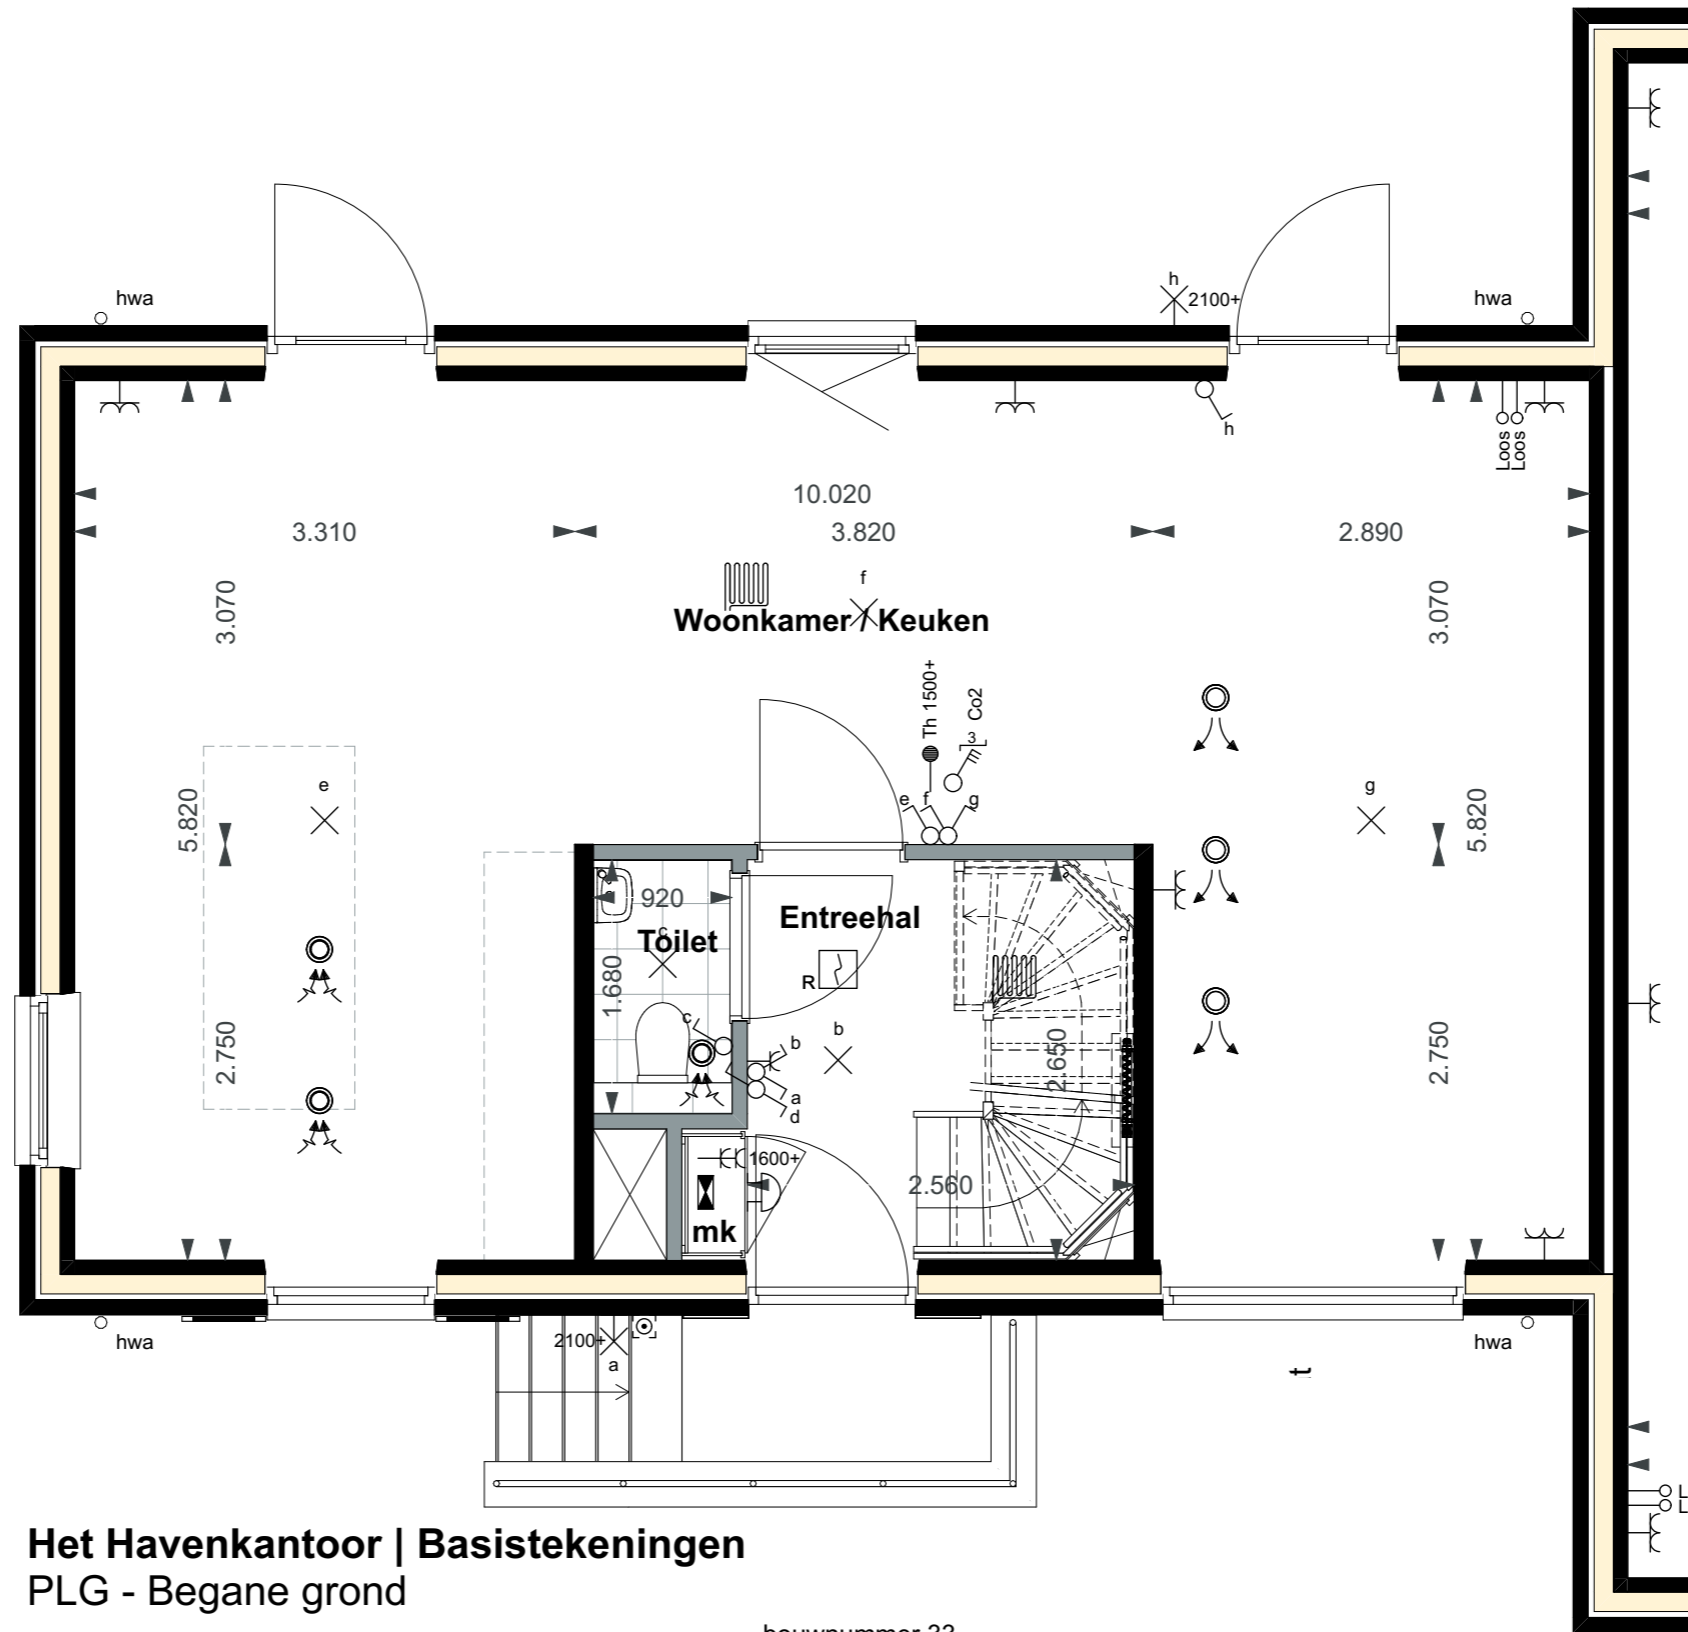

## Het Havenkantoor | Basistekeningen SIT - Kavel

Alle maten op de tekening zijn in millimeter tenzij anders aangegeven.  
 Alle maten op de tekening zijn circa-maten en niet geschikt voor opdrachten aan derden.  
 De keukeninrichting en opstelplaats van de wasmachine en wasdroger die op de tekening is aangegeven dienen uitsluitend ter oriëntatie.  
 De positie van de op tekening aangegeven schakelaars, aansluitpunten en wand- en plafondlichtpunten zijn indicatief.  
 De op tekening aangegeven installaties zoals pv-panelen, radiatoren, convectoren en mv-punten zijn indicatief, afmeting, locatie en de aantallen volgens nadere opgave van de installateur.  
 De op tekening aangegeven kleuren zijn indicatief, definitieve kleuren volgens omschrijving en bemonstering.