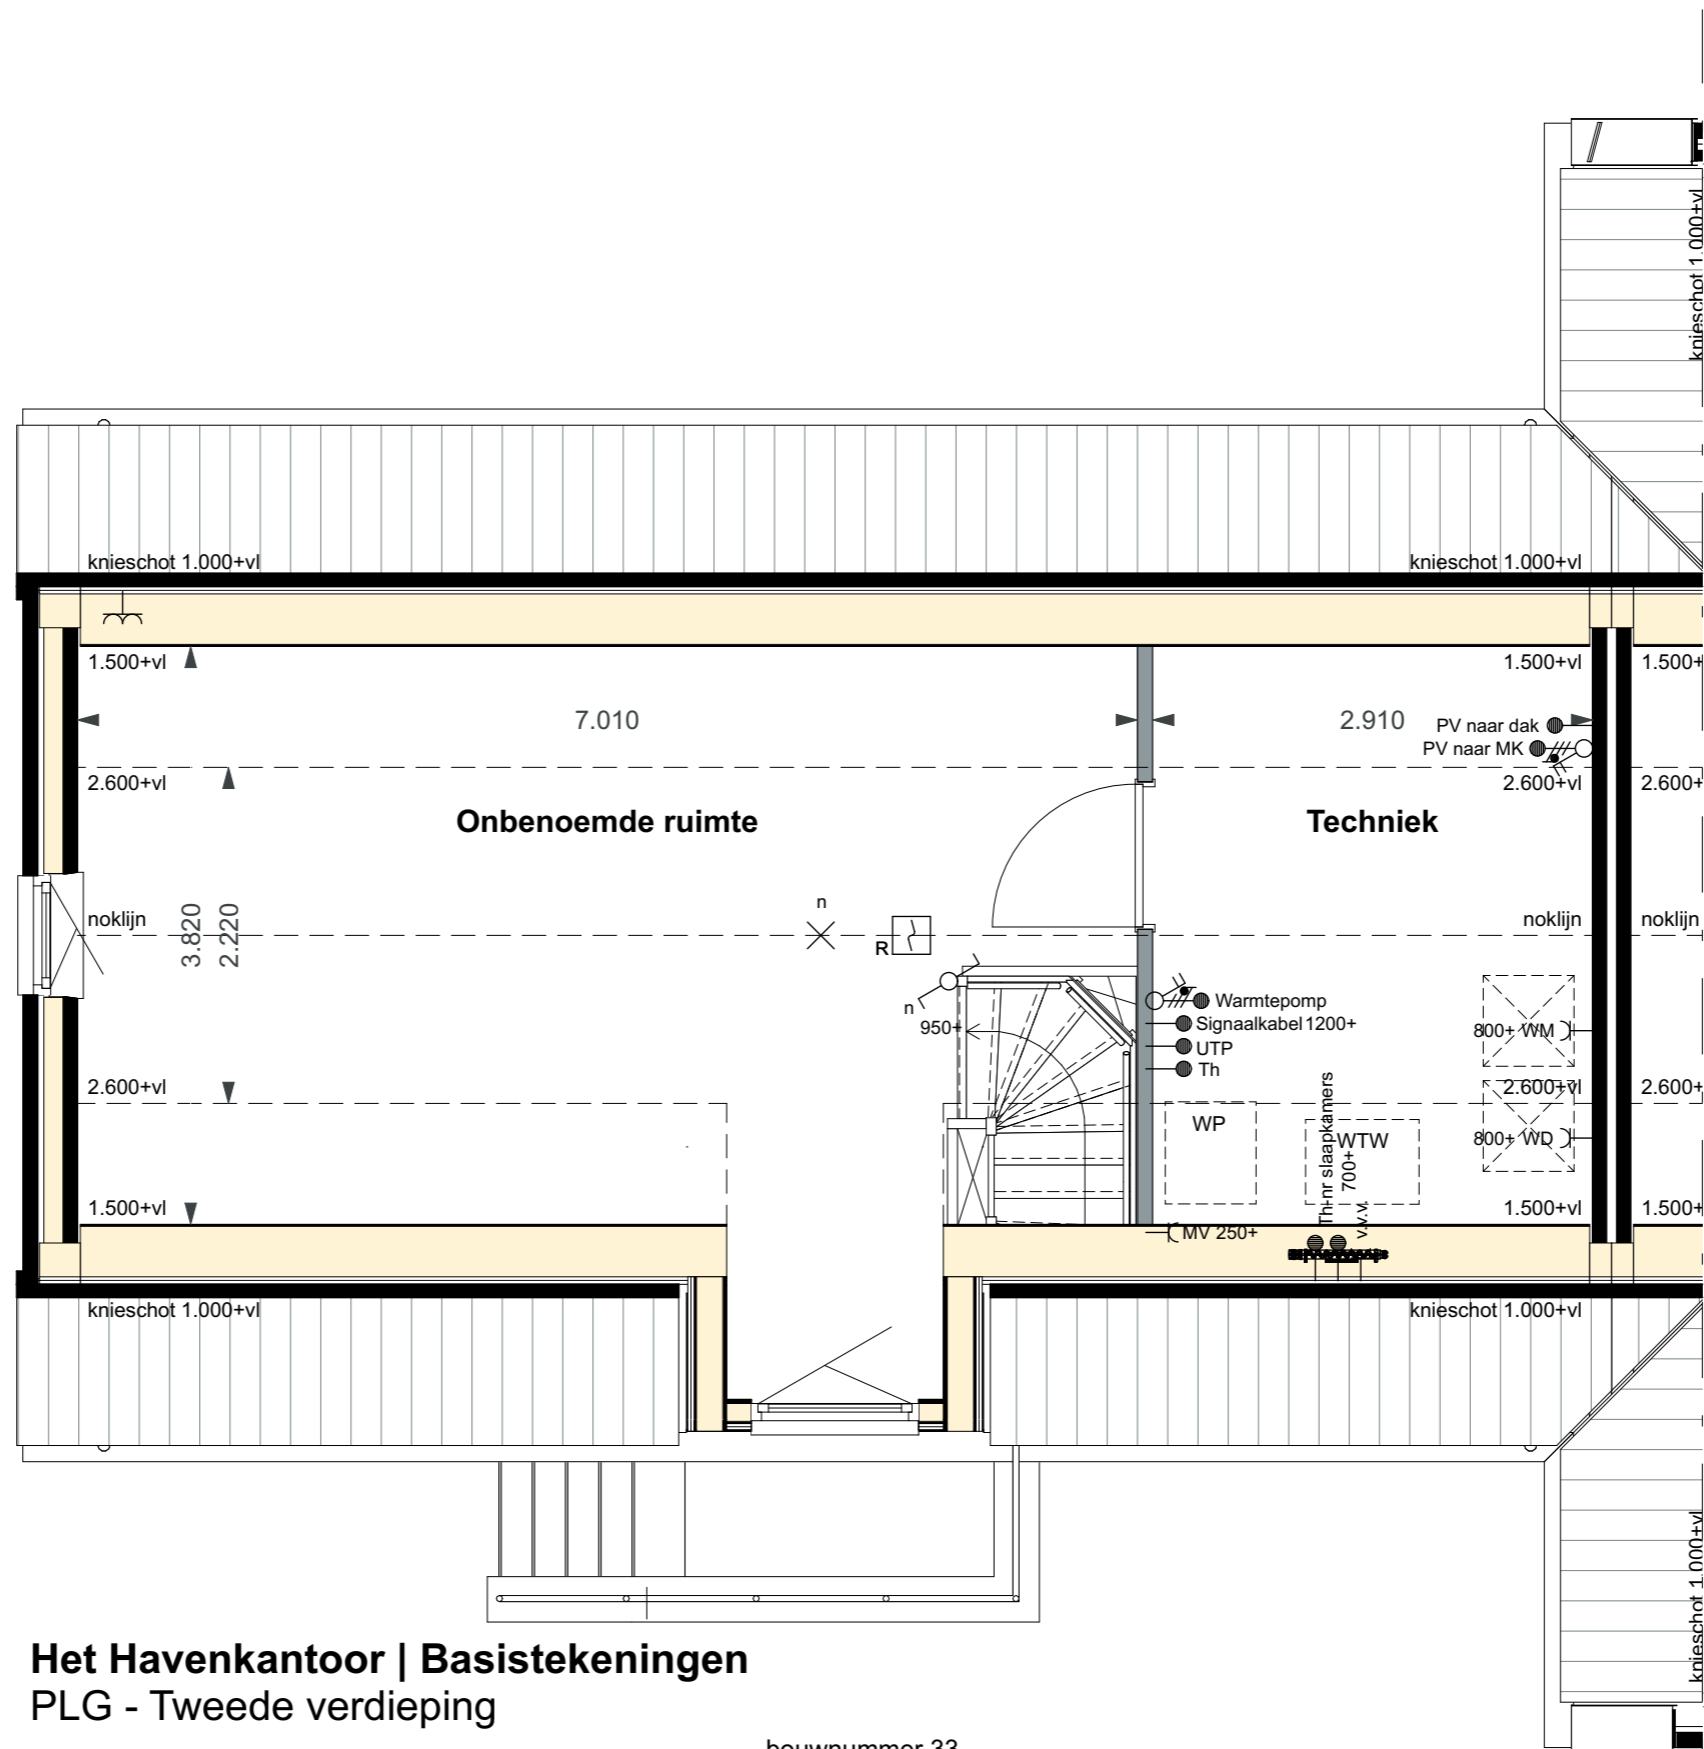

Het Havenkantoor | Basistekeningen
PLG - Tweede verdieping

bouwnummer 33

Alle maten op de tekening zijn in millimeter tenzij anders aangegeven.
Alle maten op de tekening zijn circa-maten en niet geschikt voor opdrachten aan derden.
De keukeninrichting en opstelplaats van de wasmachine en wasdroger die op de tekening is aangegeven dienen uitsluitend ter oriëntatie.
De positie van de op tekening aangegeven schakelaars, aansluitpunten en wand- en plafondlichtpunten zijn indicatief.
De op tekening aangegeven installaties zoals pv-panelen, radiatoren, convectoren en mv-punten zijn indicatief, afmeting, locatie en de aantallen volgens nadere opgave van de installateur.
De op tekening aangegeven kleuren zijn indicatief, definitieve kleuren volgens omschrijving en bemonstering.