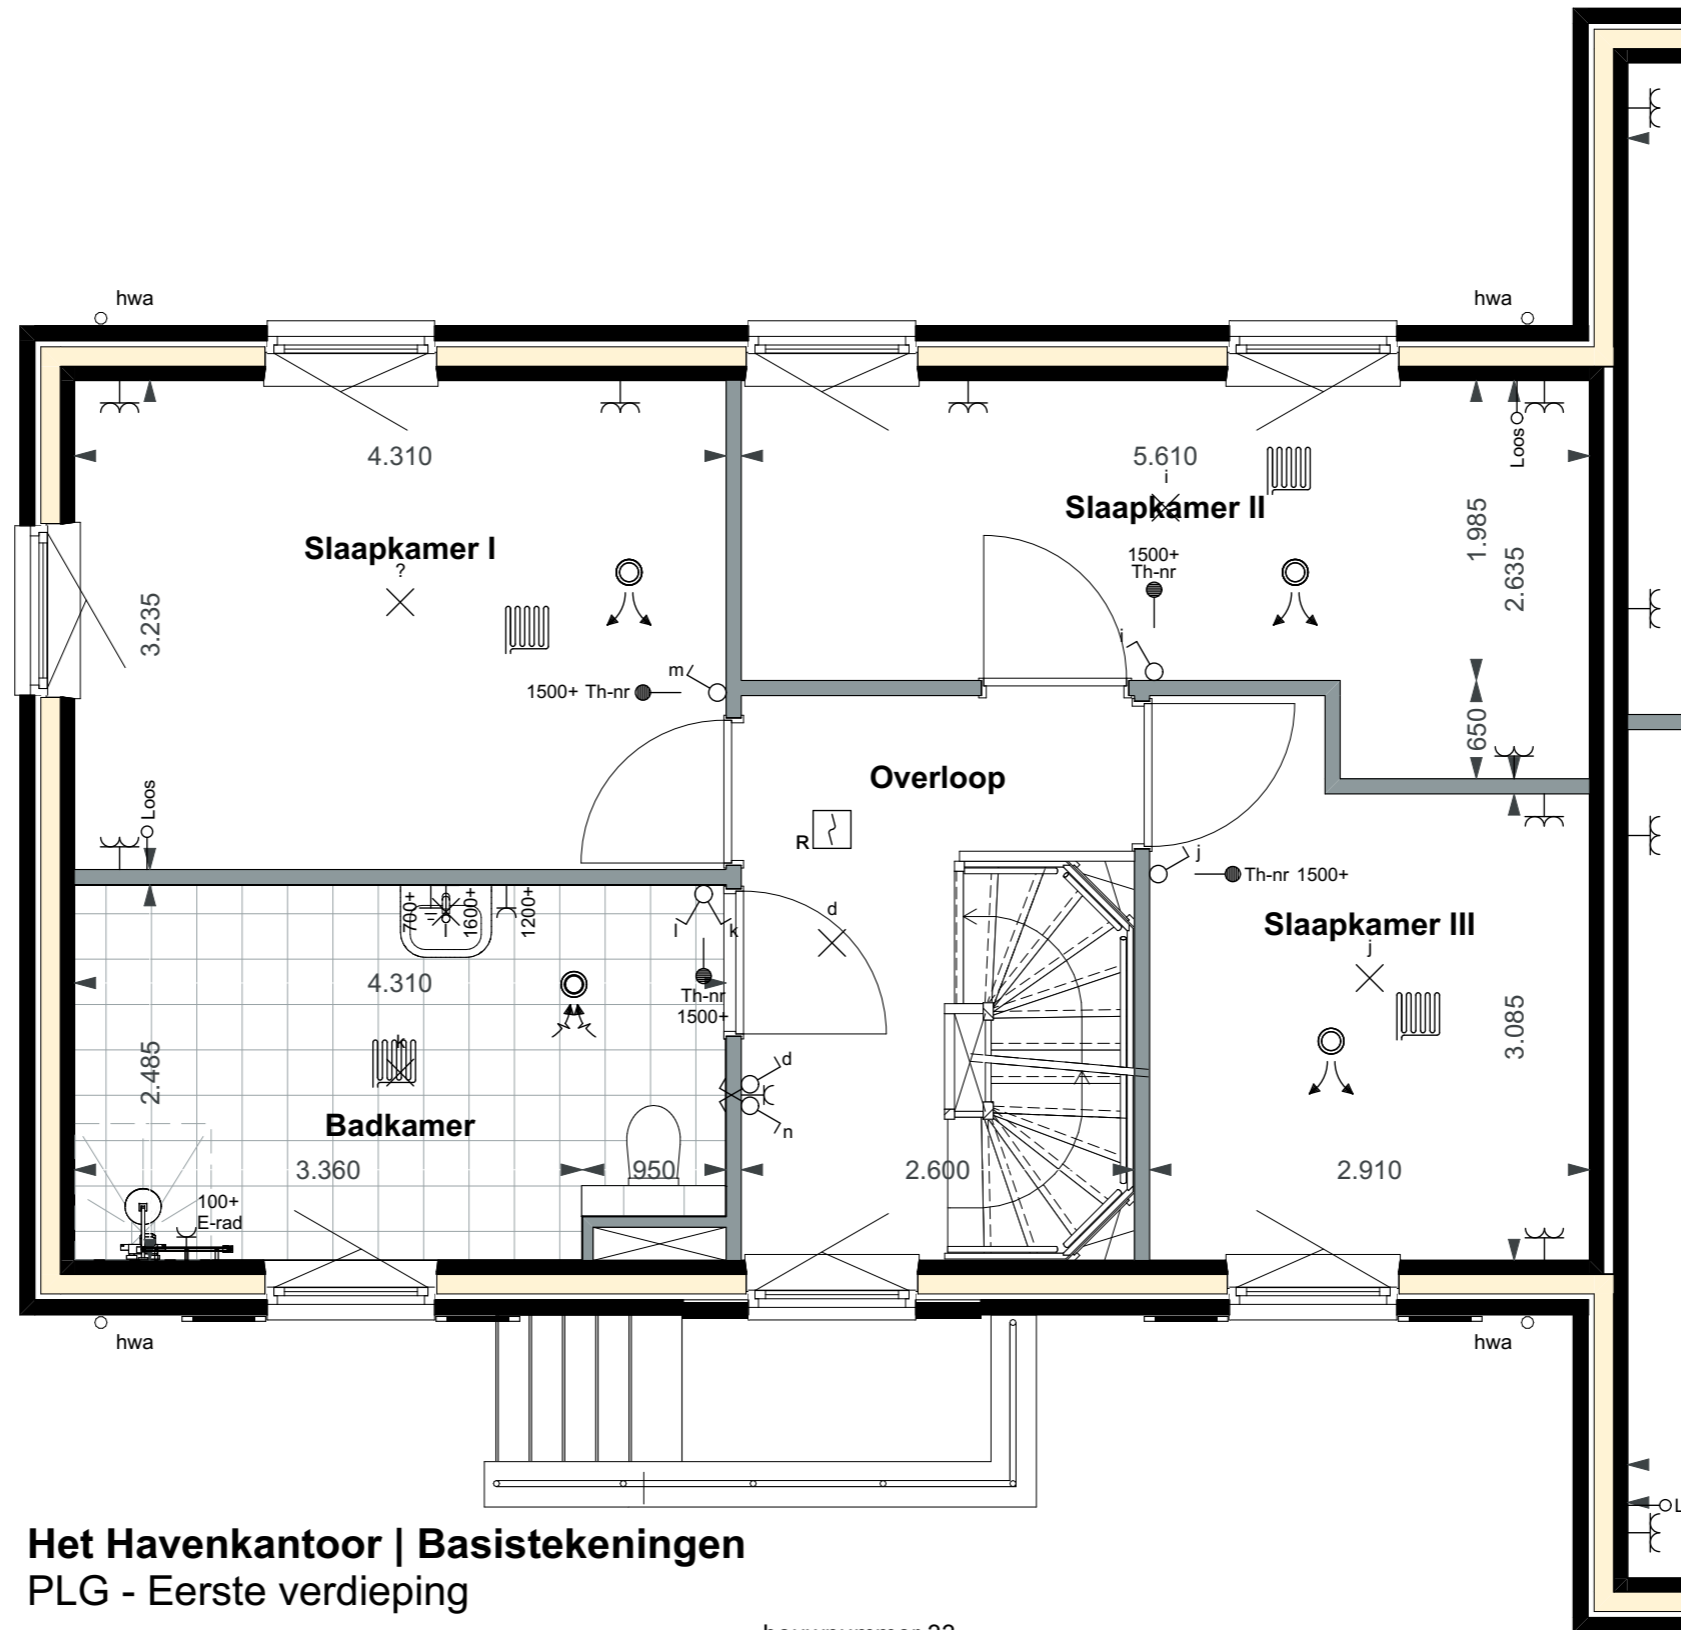

## Het Havenkantoor | Basistekeningen SIT - Kavel

Alle maten op de tekening zijn in millimeter tenzij anders aangegeven.  
 Alle maten op de tekening zijn circa-maten en niet geschikt voor opdrachten aan derden.  
 De keukeninrichting en opstelplaats van de wasmachine en wasdroger die op de tekening is aangegeven dienen uitsluitend ter oriëntatie.  
 De positie van de op tekening aangegeven schakelaars, aansluitpunten en wand- en plafondlichtpunten zijn indicatief.  
 De op tekening aangegeven installaties zoals pv-panelen, radiatoren, convectoren en mv-punten zijn indicatief, afmeting, locatie en de aantallen volgens nadere opgave van de installateur.  
 De op tekening aangegeven kleuren zijn indicatief, definitieve kleuren volgens omschrijving en bemonstering.

**Het Havenkantoor | Basistekeningen**  
**PLG - Begane grond**

bouwnummer 33

Alle maten op de tekening zijn in millimeter tenzij anders aangegeven.  
 Alle maten op de tekening zijn circa-maten en niet geschikt voor opdrachten aan derden.  
 De keukeninrichting en opstelplaats van de wasmachine en wasdroger die op de tekening is aangegeven dienen uitsluitend ter oriëntatie.  
 De positie van de op tekening aangegeven schakelaars, aansluitpunten en wand- en plafondlichtpunten zijn indicatief.  
 De op tekening aangegeven installaties zoals pv-panelen, radiatoren, convectoren en mv-punten zijn indicatief, afmeting, locatie en de aantallen volgens nadere opgave van de installateur.  
 De op tekening aangegeven kleuren zijn indicatief, definitieve kleuren volgens omschrijving en bemonstering.