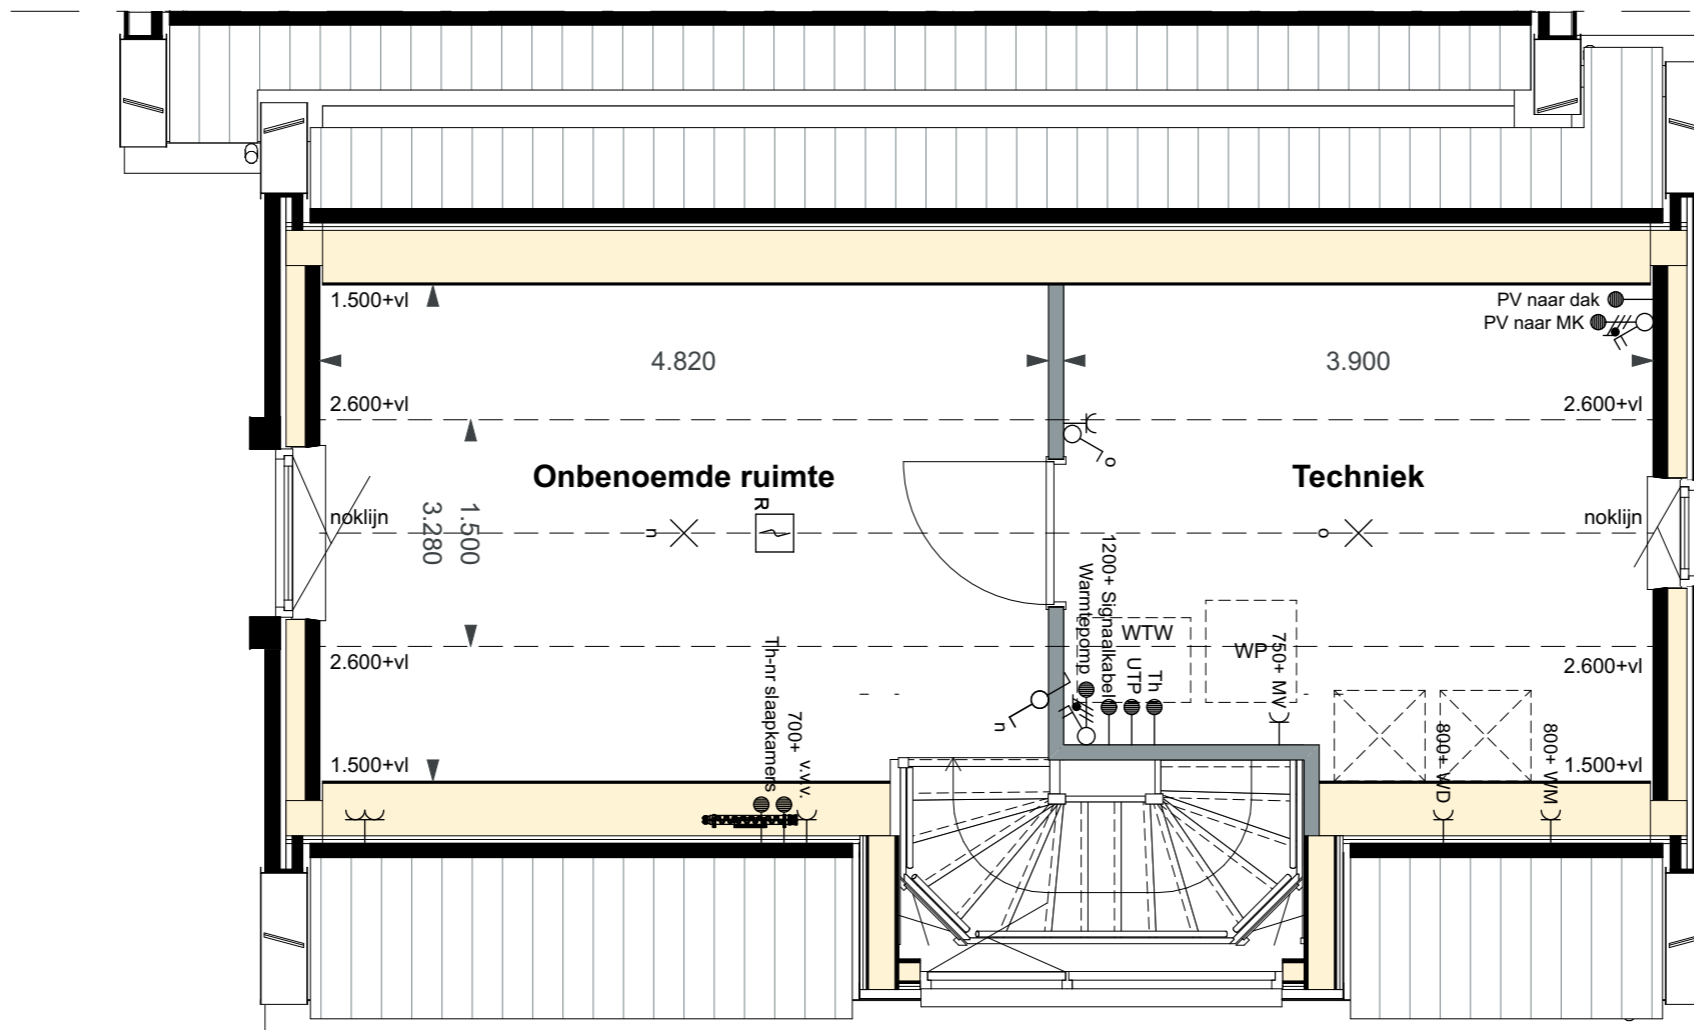

bouwnummer 15