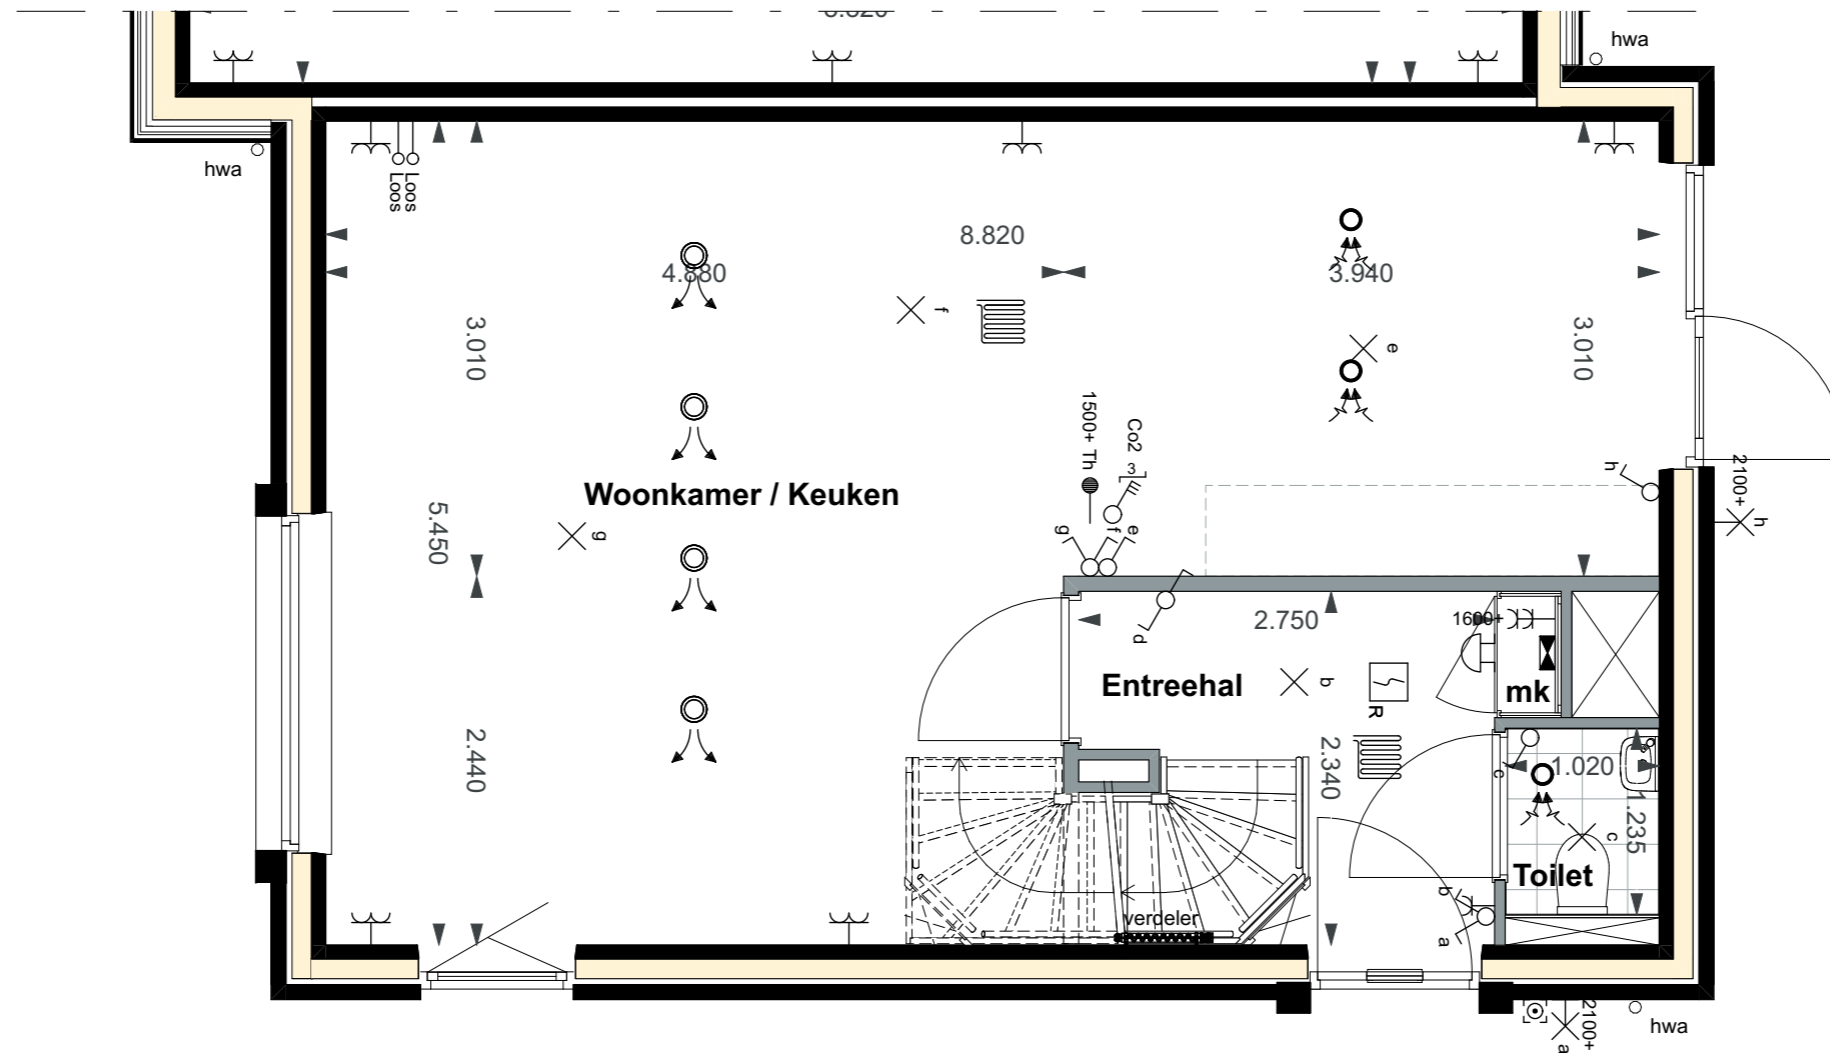

## De Dijkwoningen - Blok 2 | Basistekeningen SIT - Kavel

Alle maten op de tekening zijn in millimeter tenzij anders aangegeven.  
 Alle maten op de tekening zijn circa-maten en niet geschikt voor opdrachten aan derden.  
 De keukeninrichting en opstelplaats van de wasmachine en wasdroger die op de tekening is aangegeven dienen uitsluitend ter oriëntatie.  
 De positie van de op tekening aangegeven schakelaars, aansluitpunten en wand- en plafondlichtpunten zijn indicatief.  
 De op tekening aangegeven installaties zoals pv-panelen, radiatoren, convectoren en mv-punten zijn indicatief, afmeting, locatie en de aantallen volgens nadere opgave van de installateur.  
 De op tekening aangegeven kleuren zijn indicatief, definitieve kleuren volgens omschrijving en bemonstering.