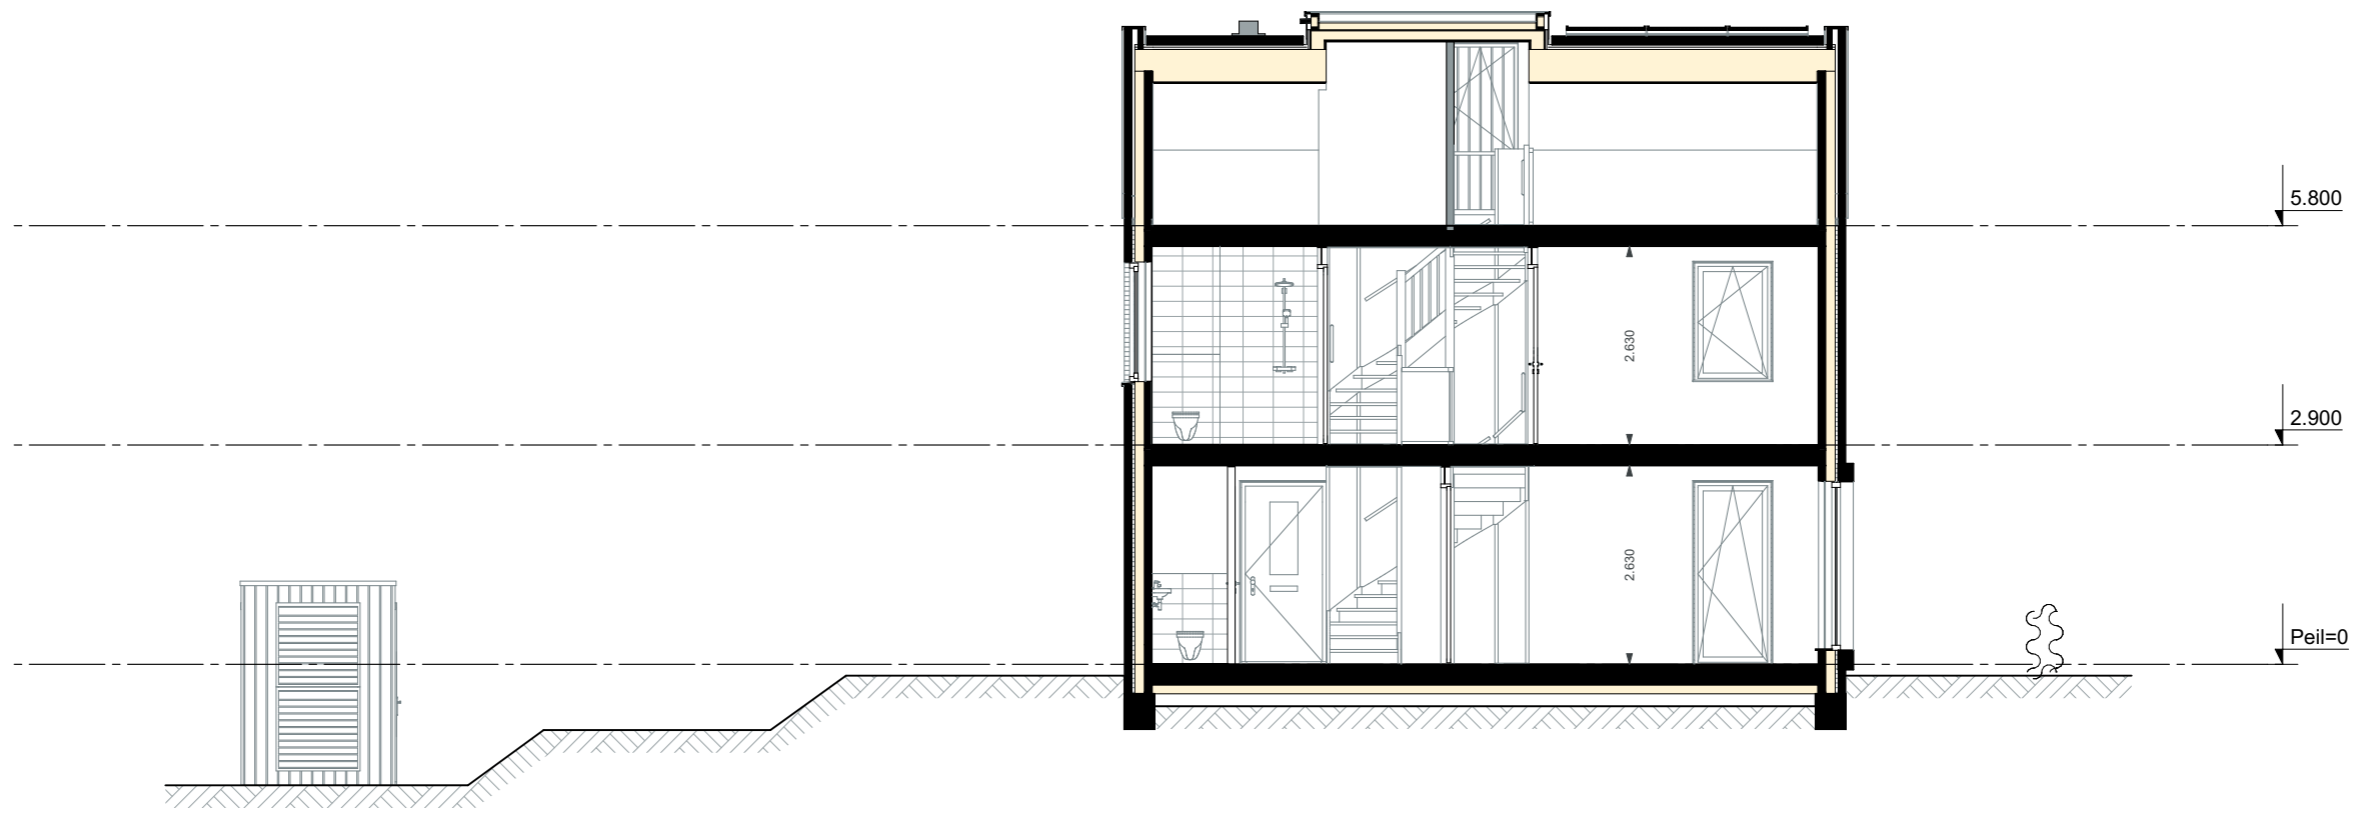

bouwnummer 15