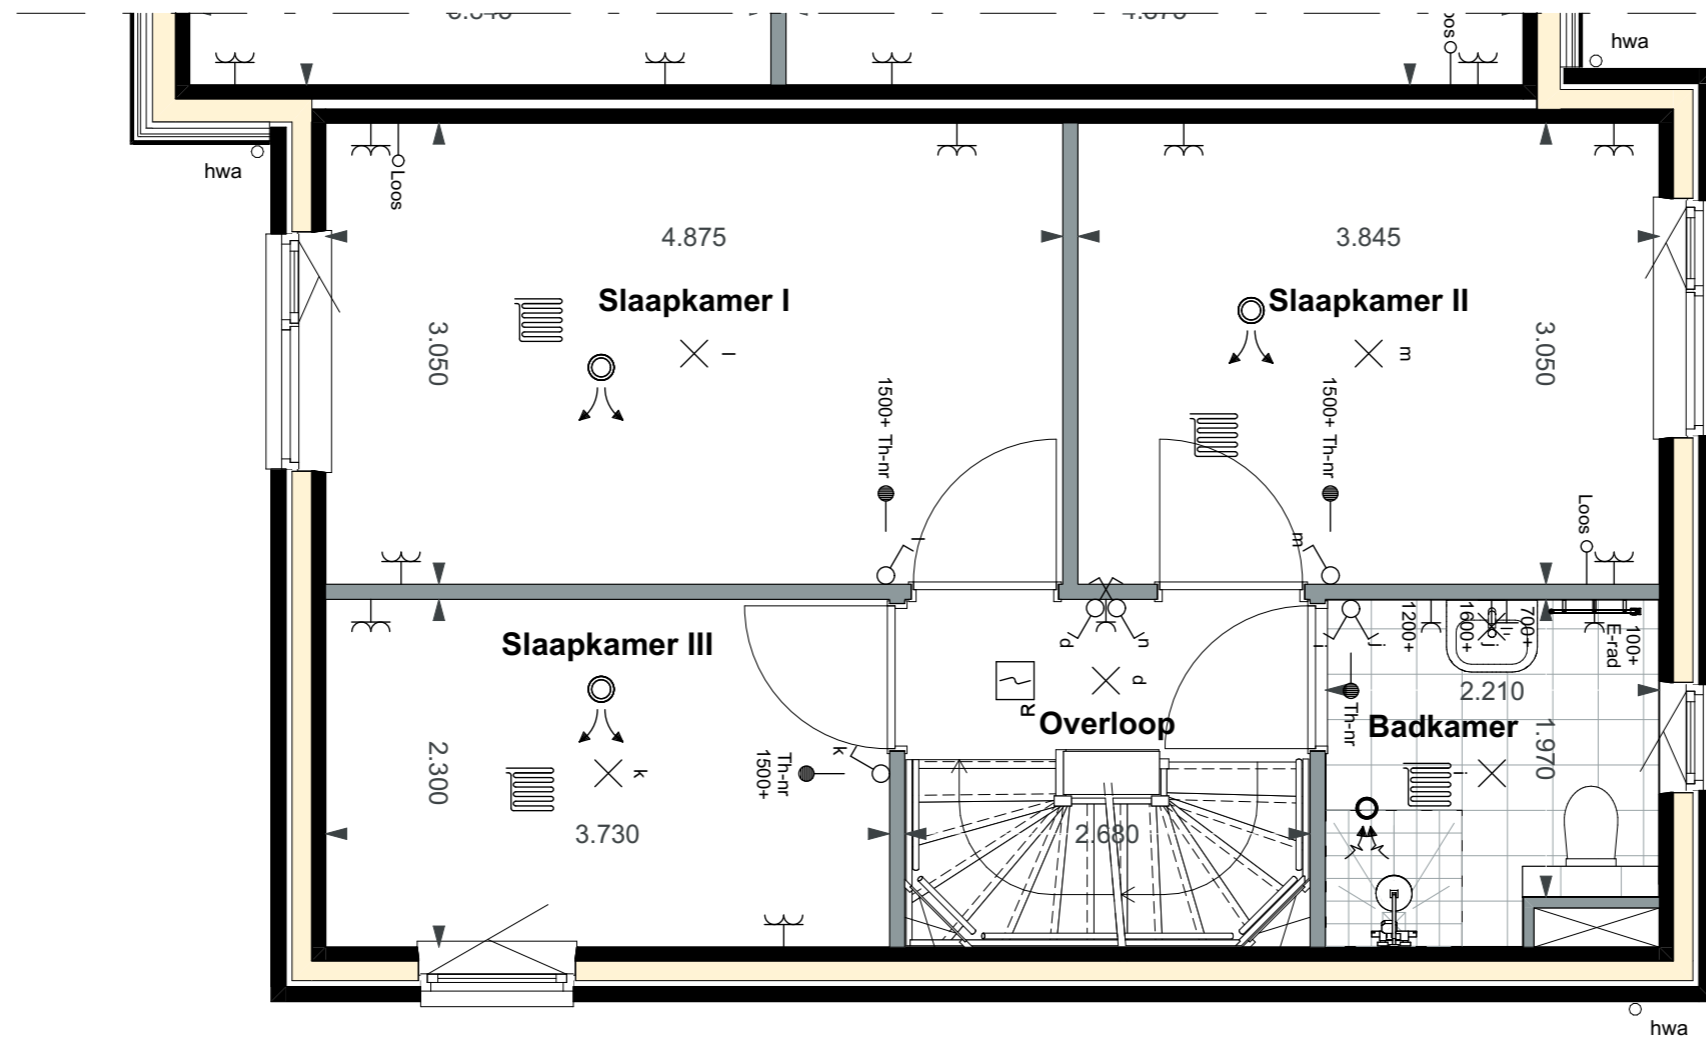

bouwnummer 15