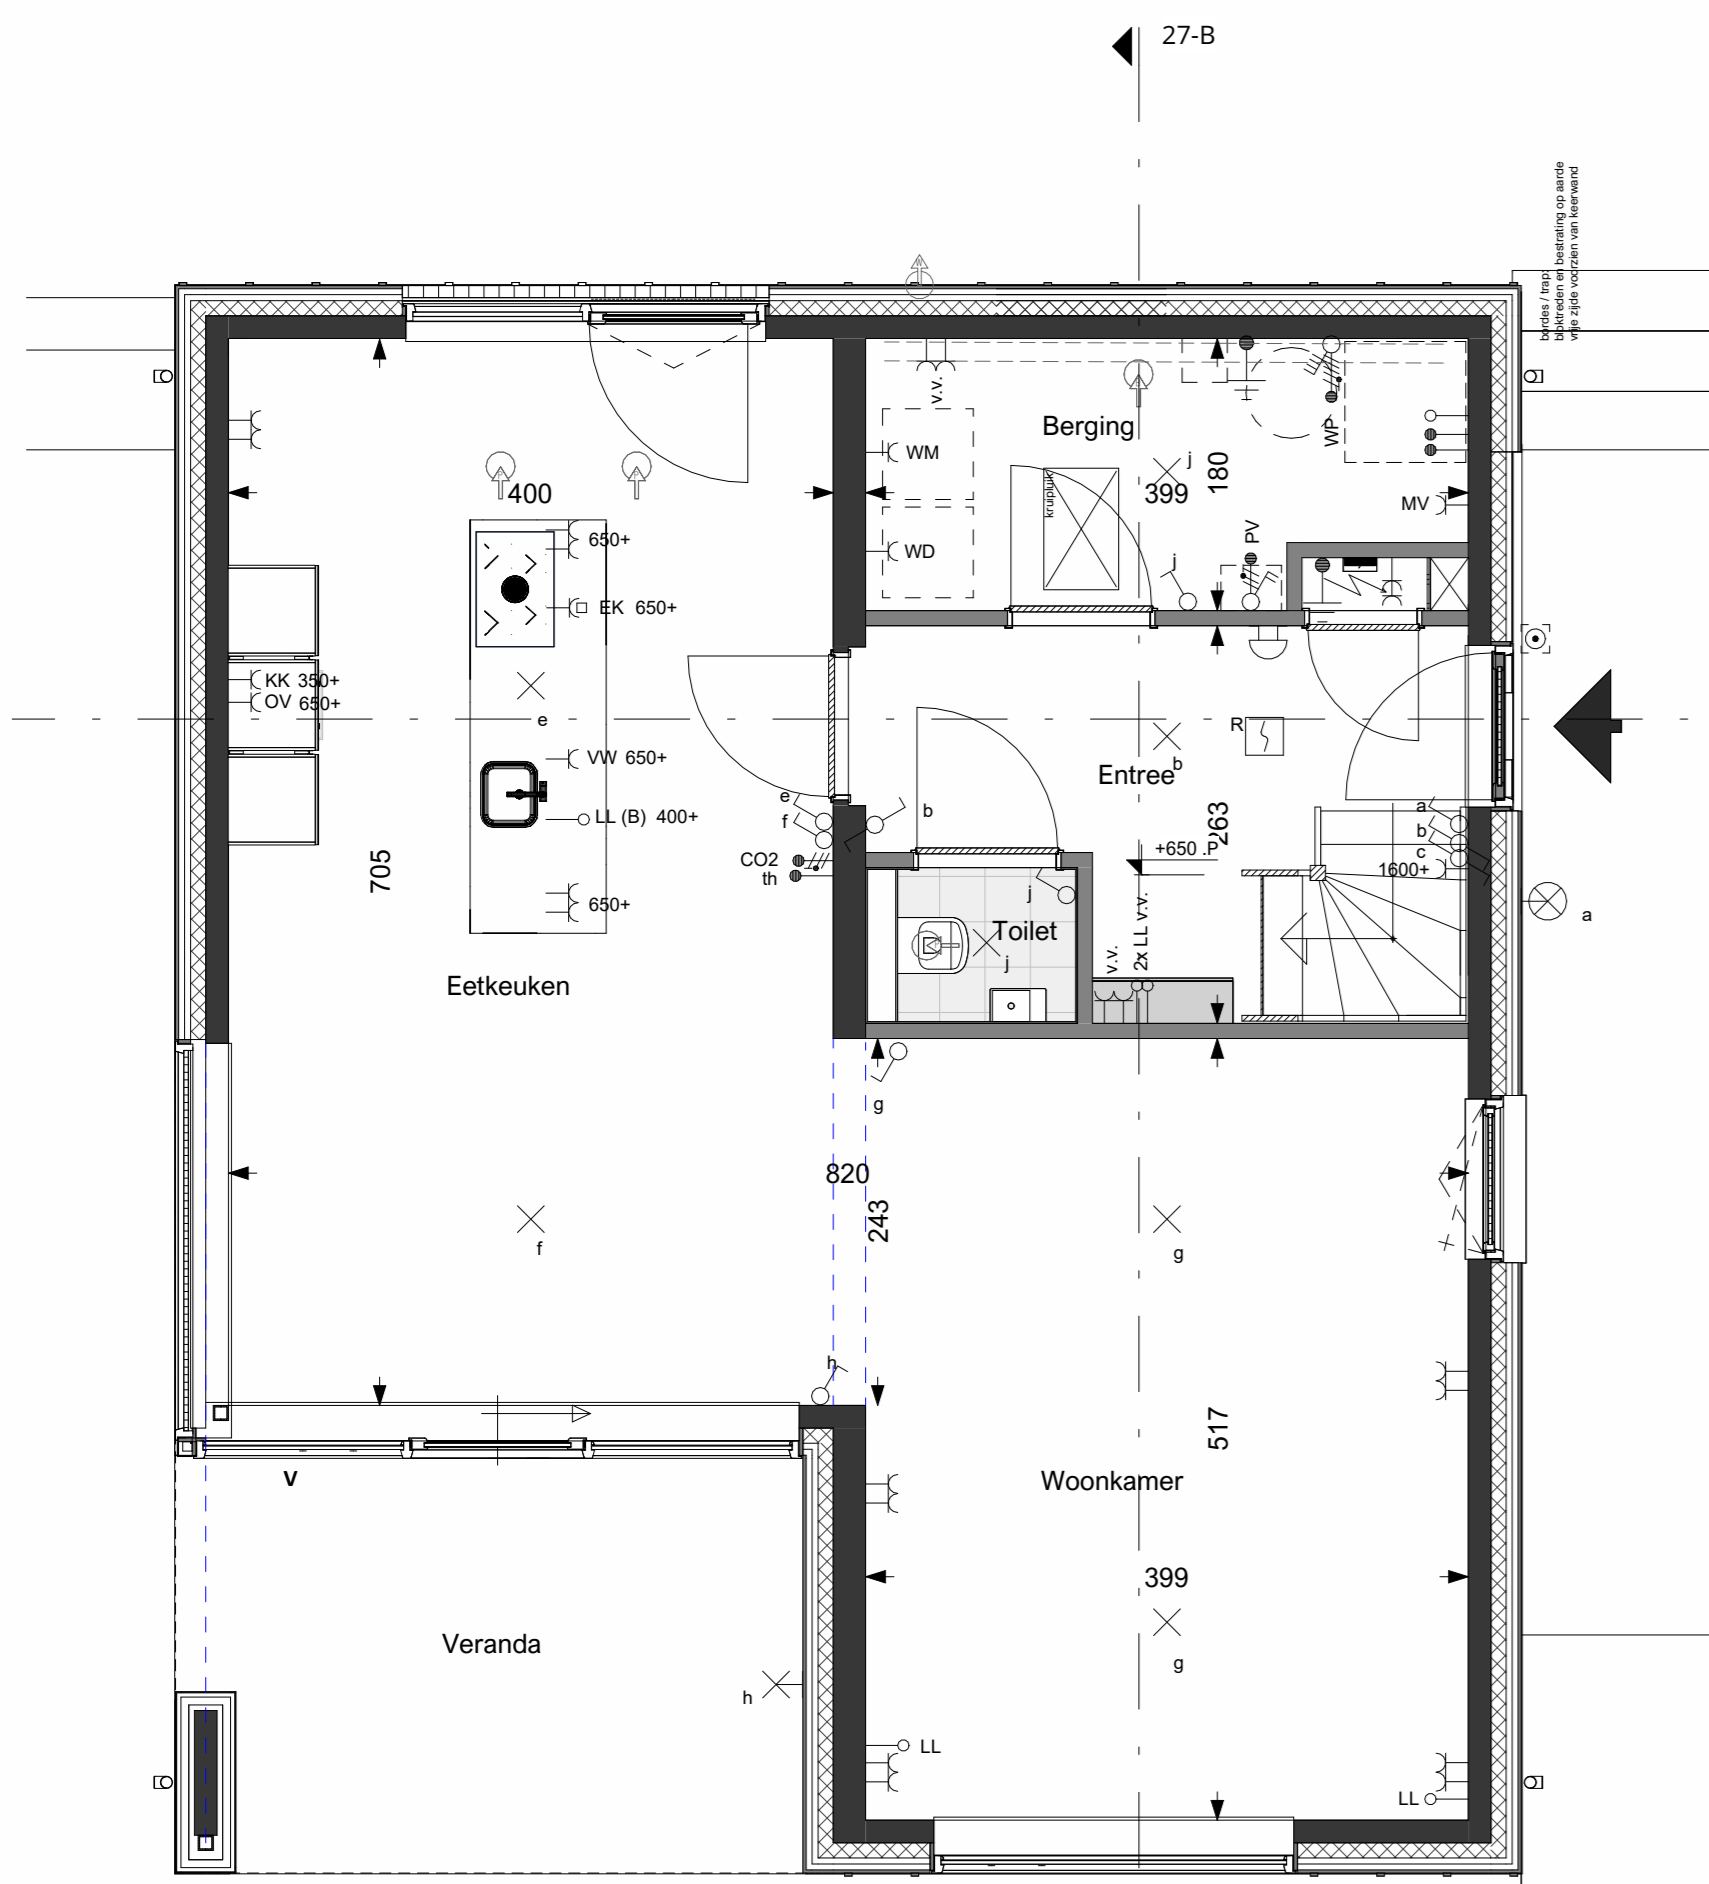

RENVOOI INSTALLATIES

Symbol	Omschrijving	Hoogte (mm)
—C	Wandcontactdoos enkel	300+
—E	Wandcontactdoos enkel spatwaterdicht	300+
—CC	Wandcontactdoos dubbel verticaal opbouw	300+
—CC	Wandcontactdoos dubbel horizontaal	300+
—D	Wandcontactdoos perlex 2-fase	300+
—O	Aansluitpunt onbedraad met controle draad	300+
—•	Aansluitpunt thermostaat	1600+
—•	Bediening ventilatie incl. CO2 sensor	1500+
—X	Elektra centraaldoos / plafondlichtpunt (excl. armatuur)	Plafond
—X	Wandlichtpunt (excl. armatuur)	2000+
—X	Plafondlichtpunt met armatuur	Plafond
—X	Wandlichtpunt met armatuur	Plafond
—X	Lichtschakelaar enkel	1050+
—X	Lichtschakelaar dubbel	1050+
—X	Licht wisselschakelaar enkel	1050+
—X	Licht wisselschakelaar dubbel	1050+
—X	Rookmelder optische	Plafond
—X	Beldrukker	1500+
—X	Schel	2200+
—X	Aardmat	In vloer
—X	Aardpunt	500+
—P	Mechanische ventilatie afzuiging	P via plafond W via wand B via vloer
—P	Mechanische ventilatie afblaa door wand	
—P	Mechanische ventilatie leiding 125 mm onder plafond	
—V	Positie ventilatierooster in binnenkozijn	

BEGANE GROND 27
1:50