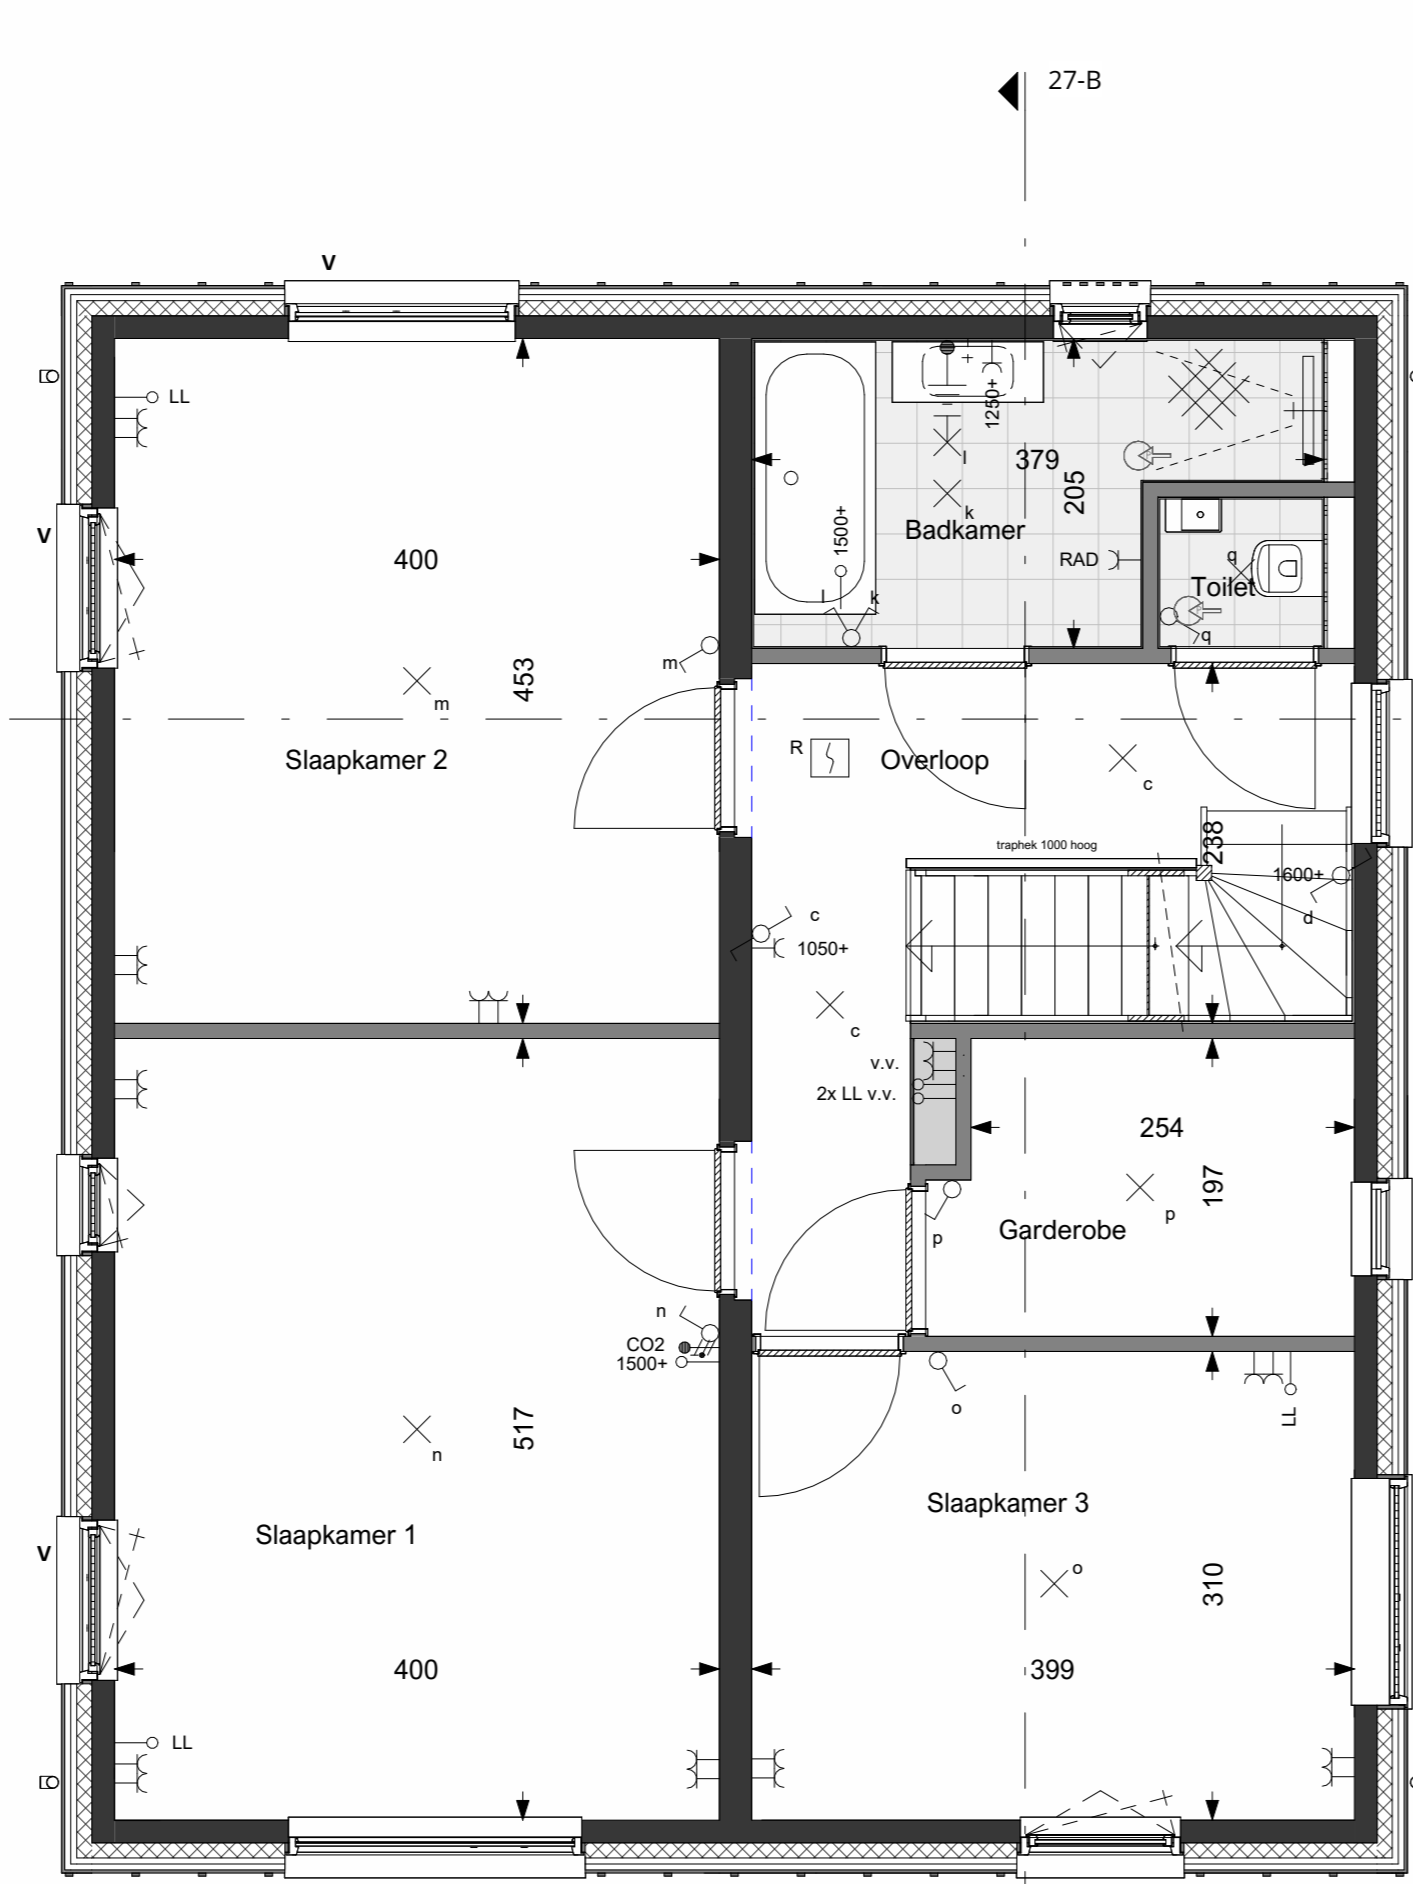

1e VERDIEPING 27
1:50