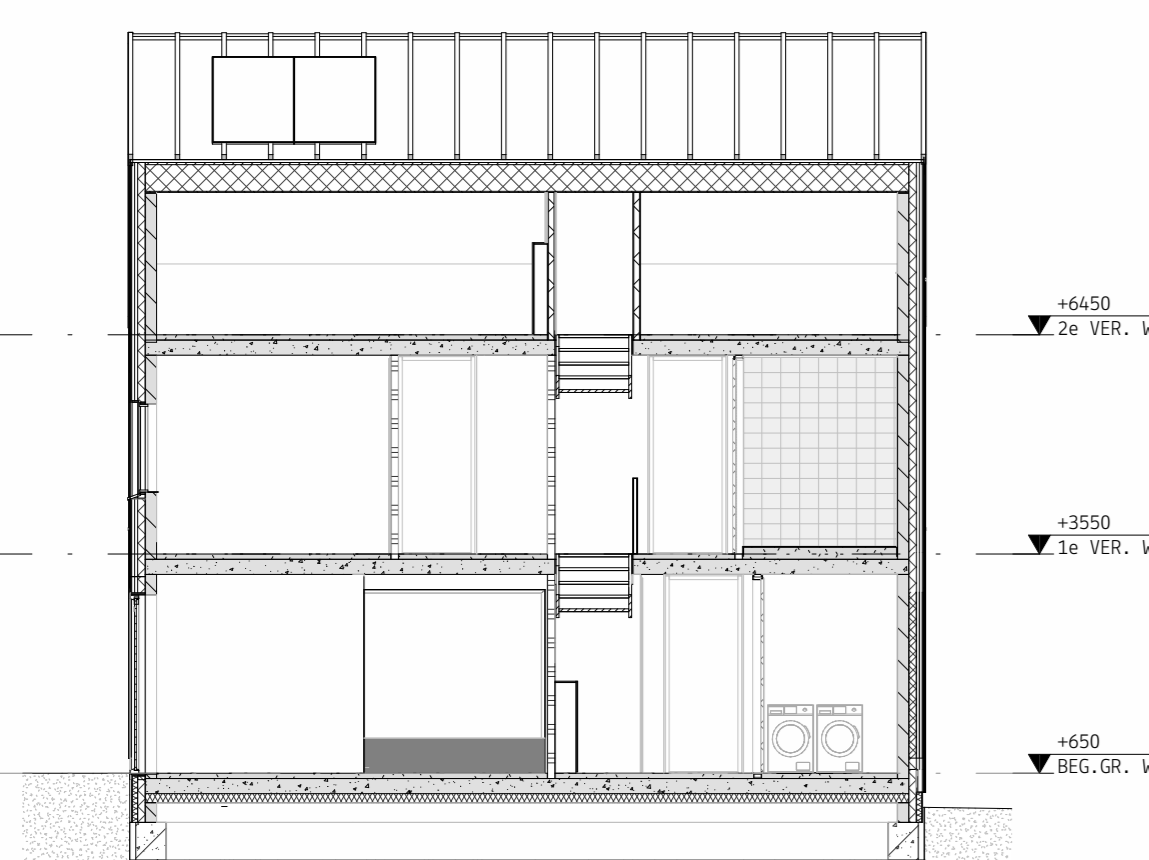

DRSN. 27-B
1:100