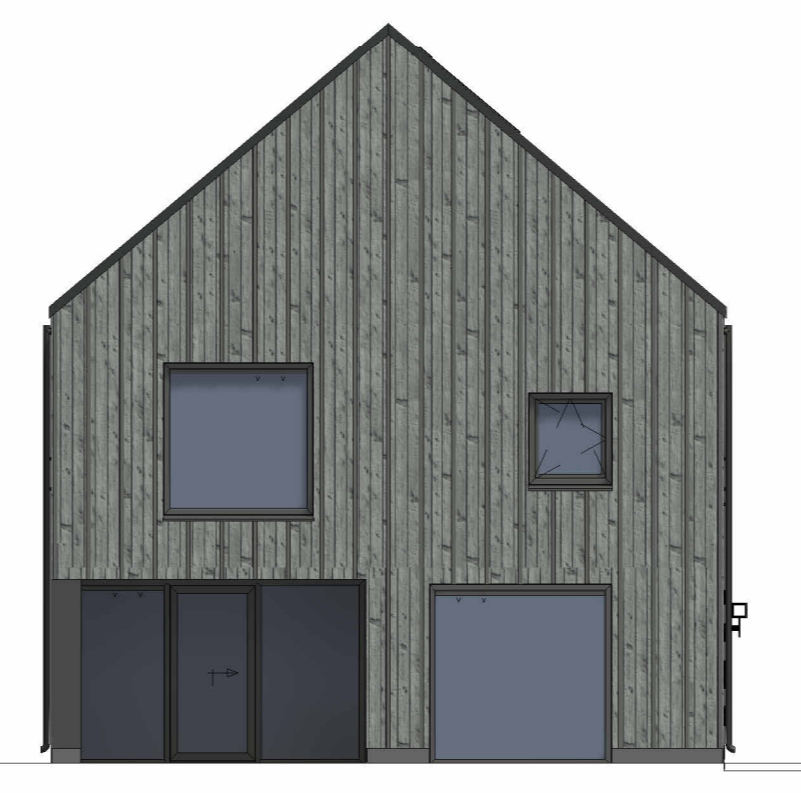

ZW-GEVEL 27
1:100 Deze gevel voorzien van opklatklaten