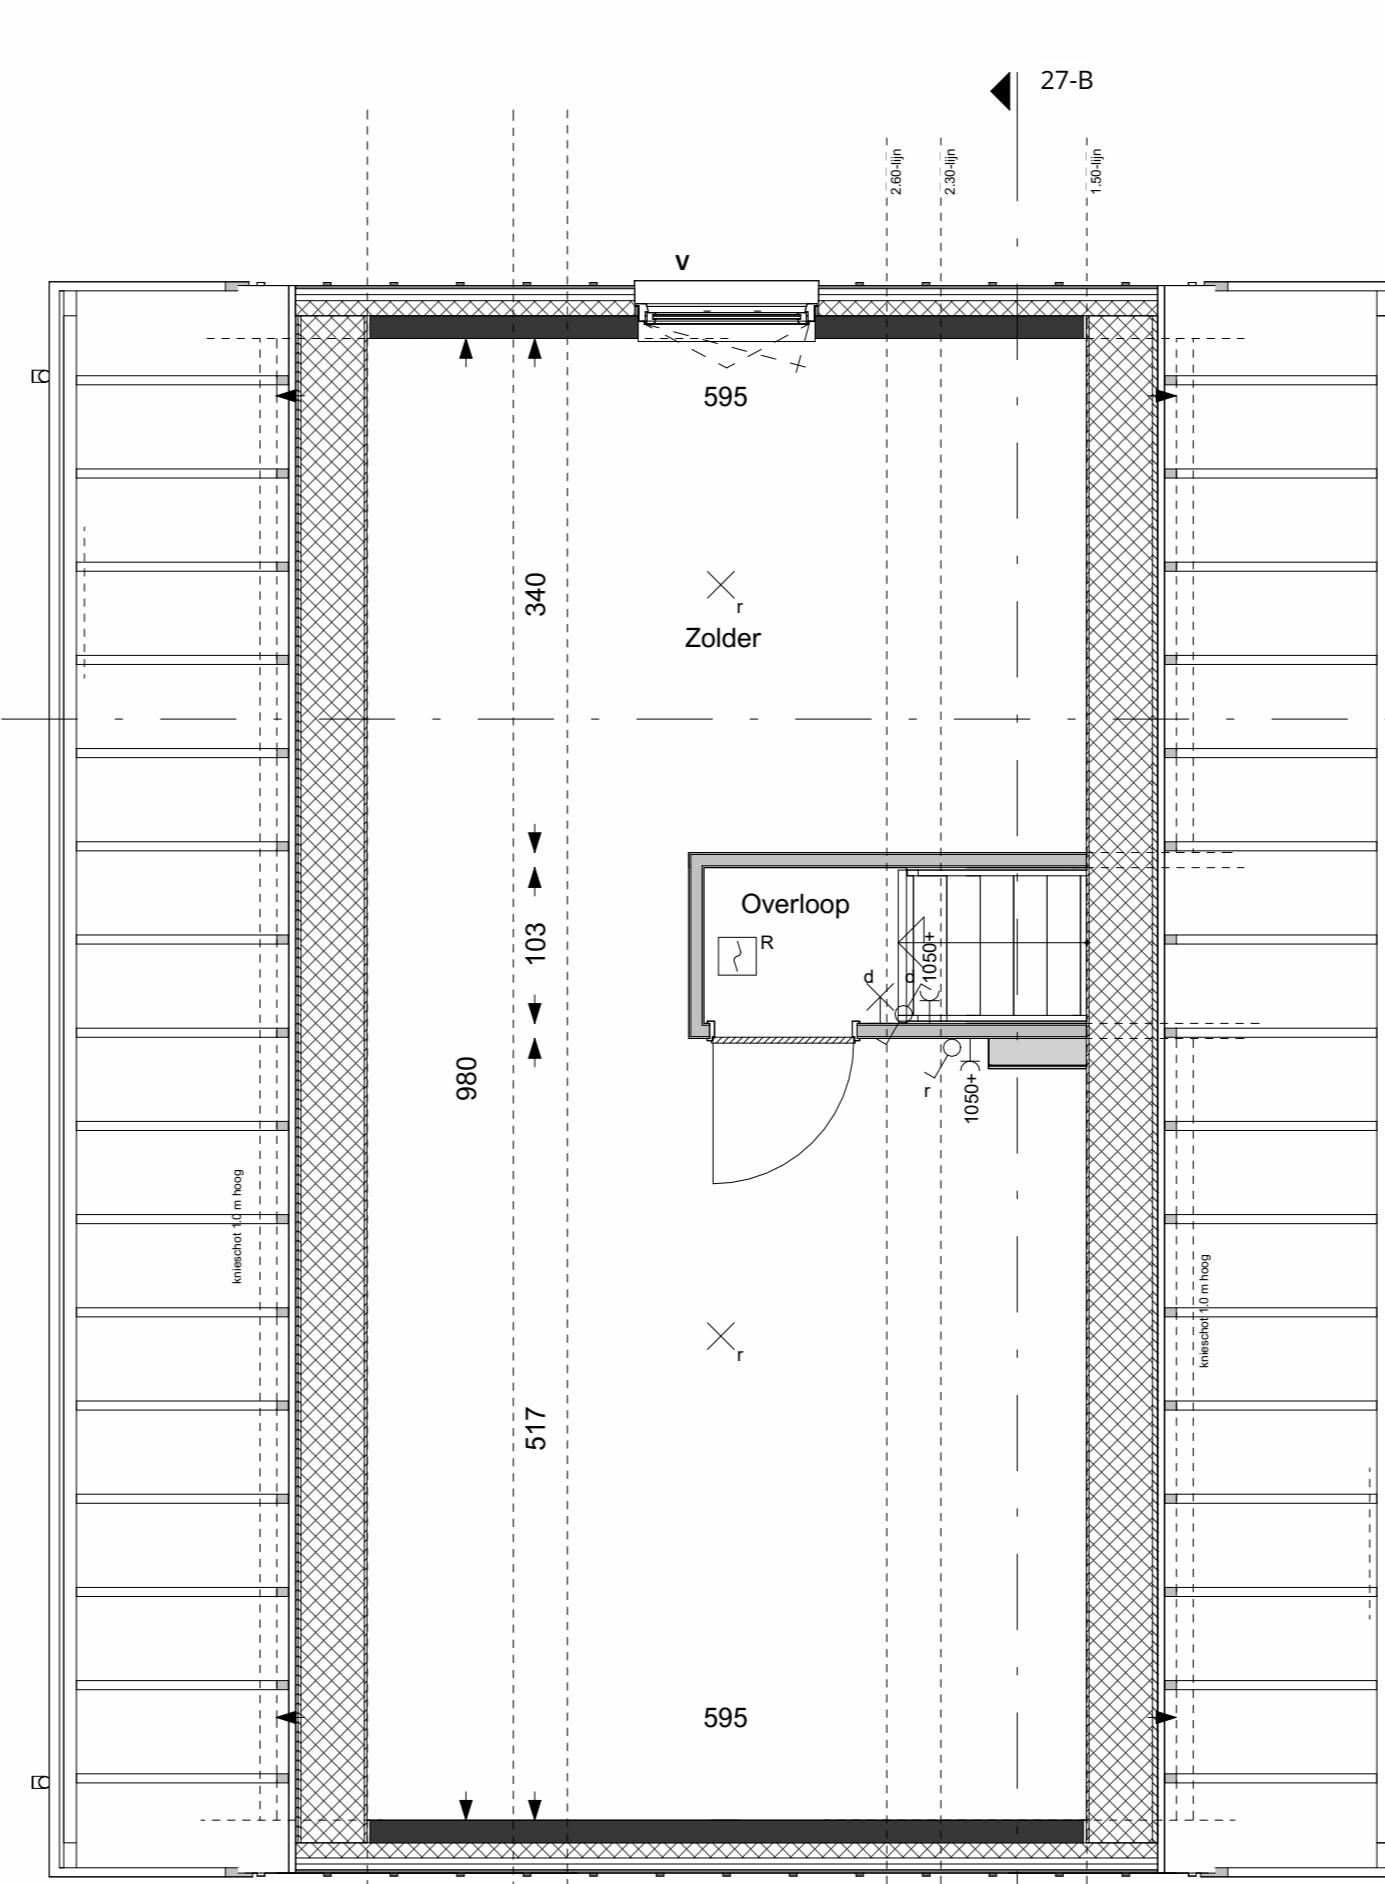

2e VERDIEPING 27
1:50