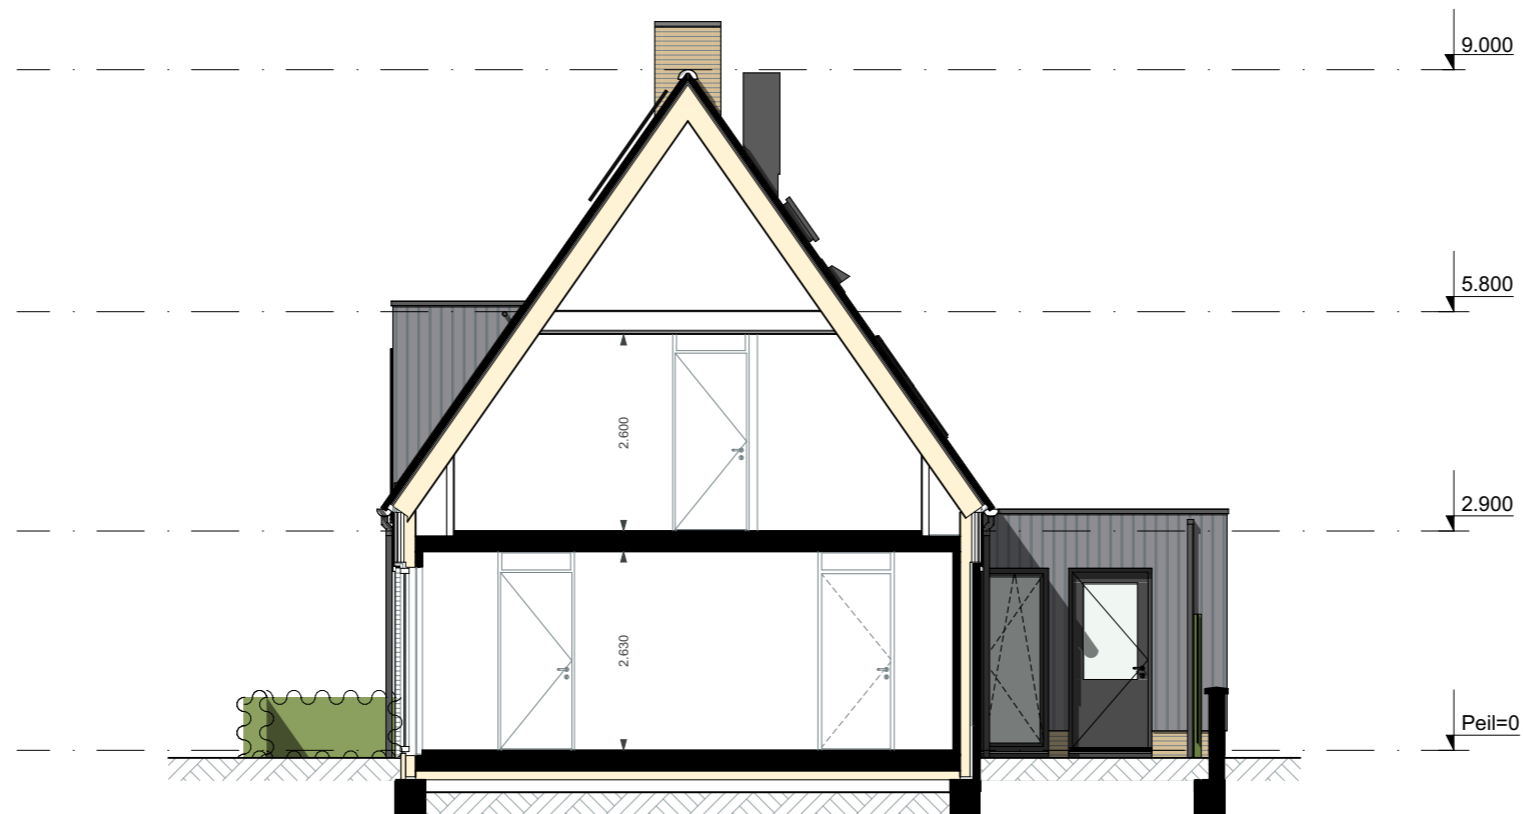

bouwnummer 27