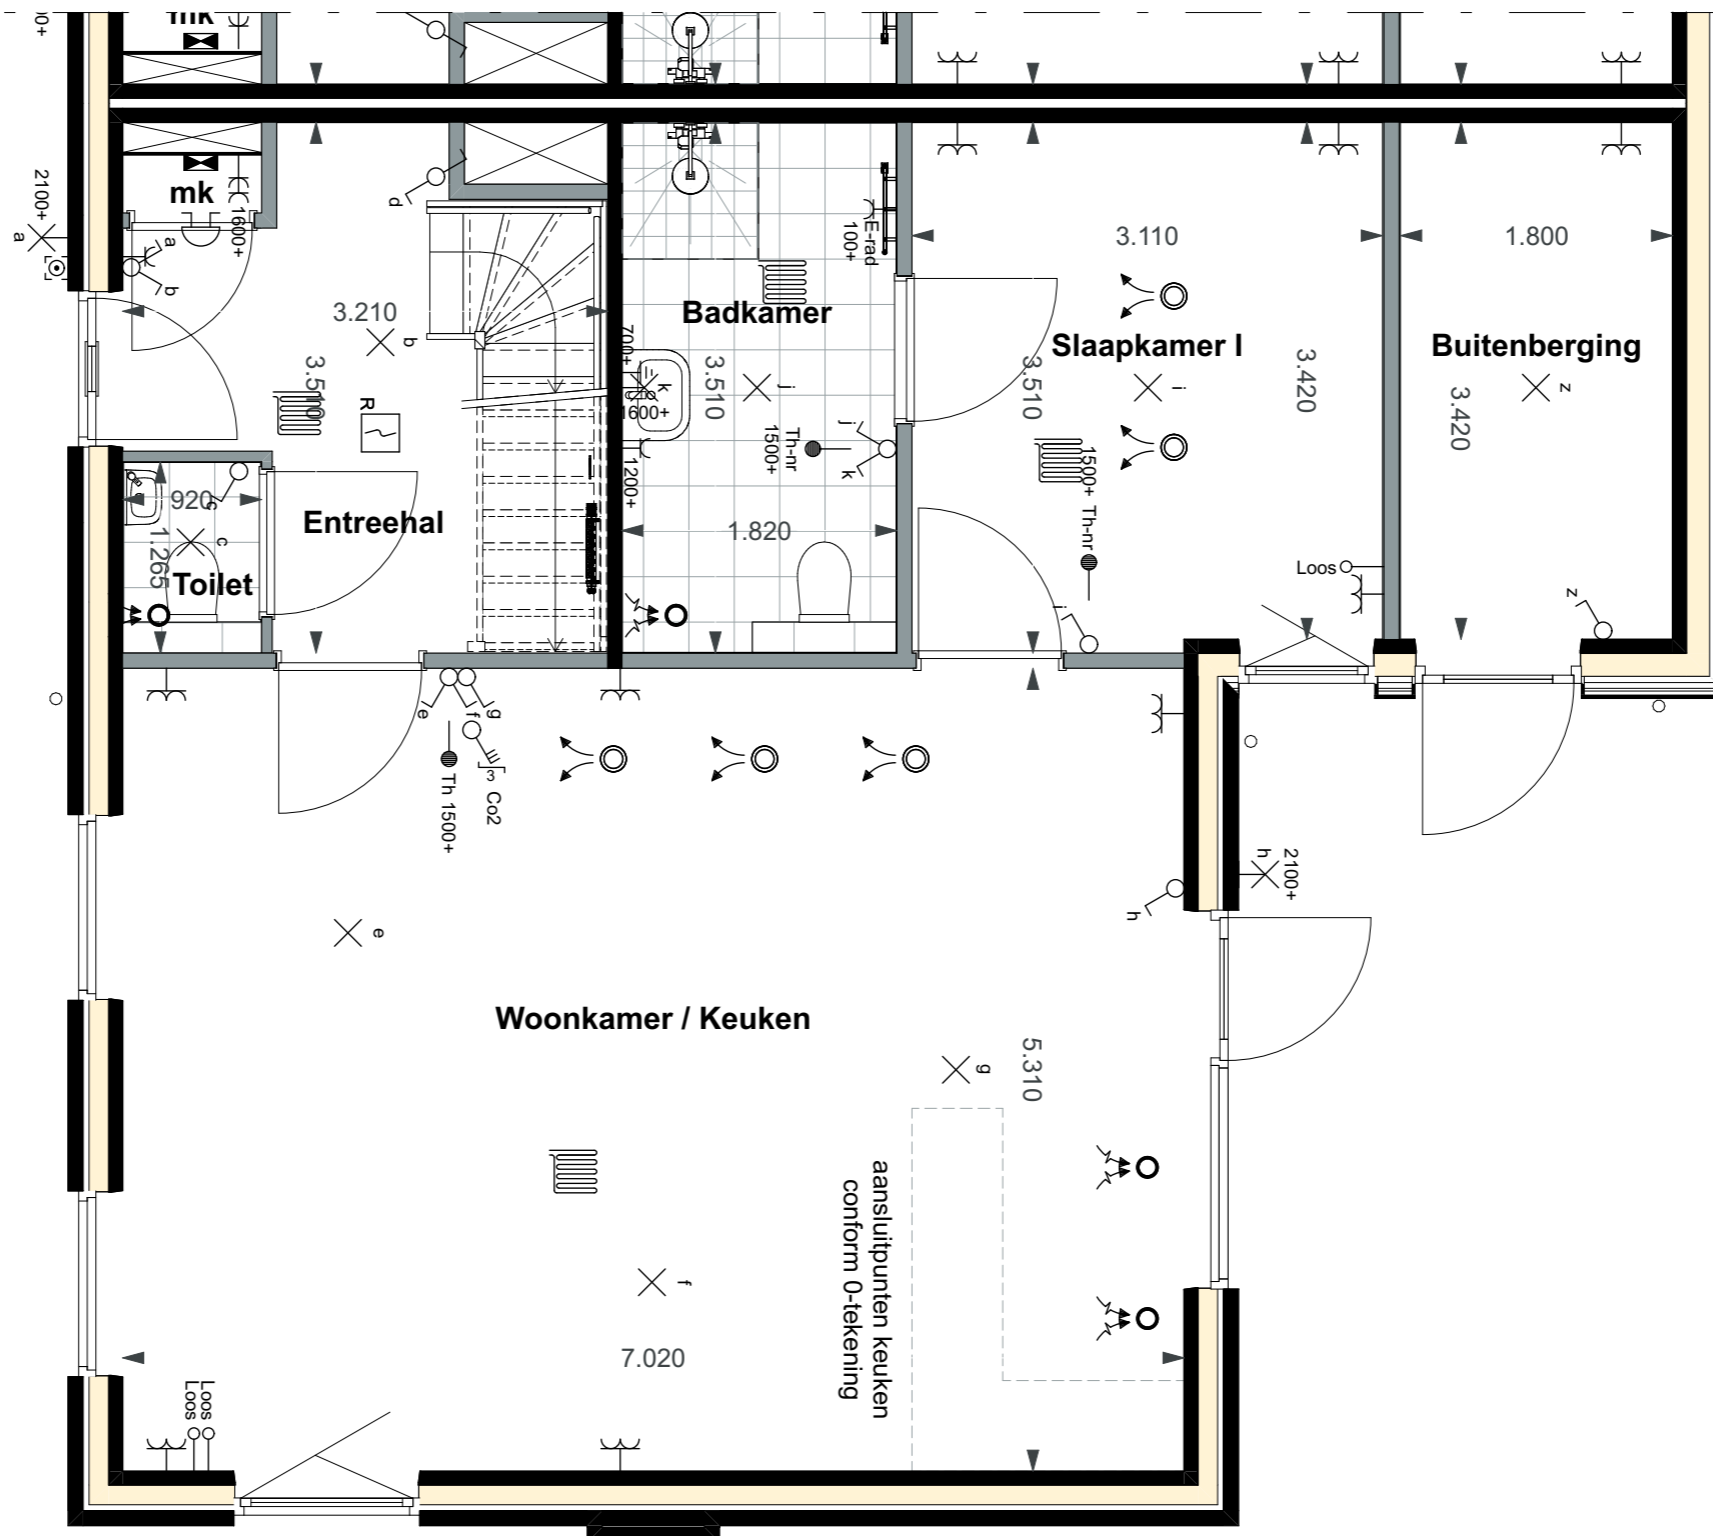

bouwnummer 27

De Visserhuisjes | Basistekeningen SIT - Kavel

Alle maten op de tekening zijn in millimeter tenzij anders aangegeven.
 Alle maten op de tekening zijn circa-maten en niet geschikt voor opdrachten aan derden.
 De keukeninrichting en opstelplaats van de wasmachine en wasdroger die op de tekening is aangegeven dienen uitsluitend ter oriëntatie.
 De positie van de op tekening aangegeven schakelaars, aansluitpunten en wand- en plafondlichtpunten zijn indicatief.
 De op tekening aangegeven installaties zoals pv-panelen, radiatoren, convectoren en mv-punten zijn indicatief, afmeting, locatie en de aantallen volgens nadere opgave van de installateur.
 De op tekening aangegeven kleuren zijn indicatief, definitieve kleuren volgens omschrijving en bemonstering.

bouwnummer 27

De Visserhuisjes | Basistekeningen PLG - Begane grond

Alle maten op de tekening zijn in millimeter tenzij anders aangegeven.
 Alle maten op de tekening zijn circa-maten en niet geschikt voor opdrachten aan derden.
 De keukeninrichting en opstelplaats van de wasmachine en wasdroger die op de tekening is aangegeven dienen uitsluitend ter oriëntatie.
 De positie van de op tekening aangegeven schakelaars, aansluitpunten en wand- en plafondlichtpunten zijn indicatief.
 De op tekening aangegeven installaties zoals pv-panelen, radiatoren, convectoren en mv-punten zijn indicatief, afmeting, locatie en de aantallen volgens nadere opgave van de installateur.
 De op tekening aangegeven kleuren zijn indicatief, definitieve kleuren volgens omschrijving en bemonstering.