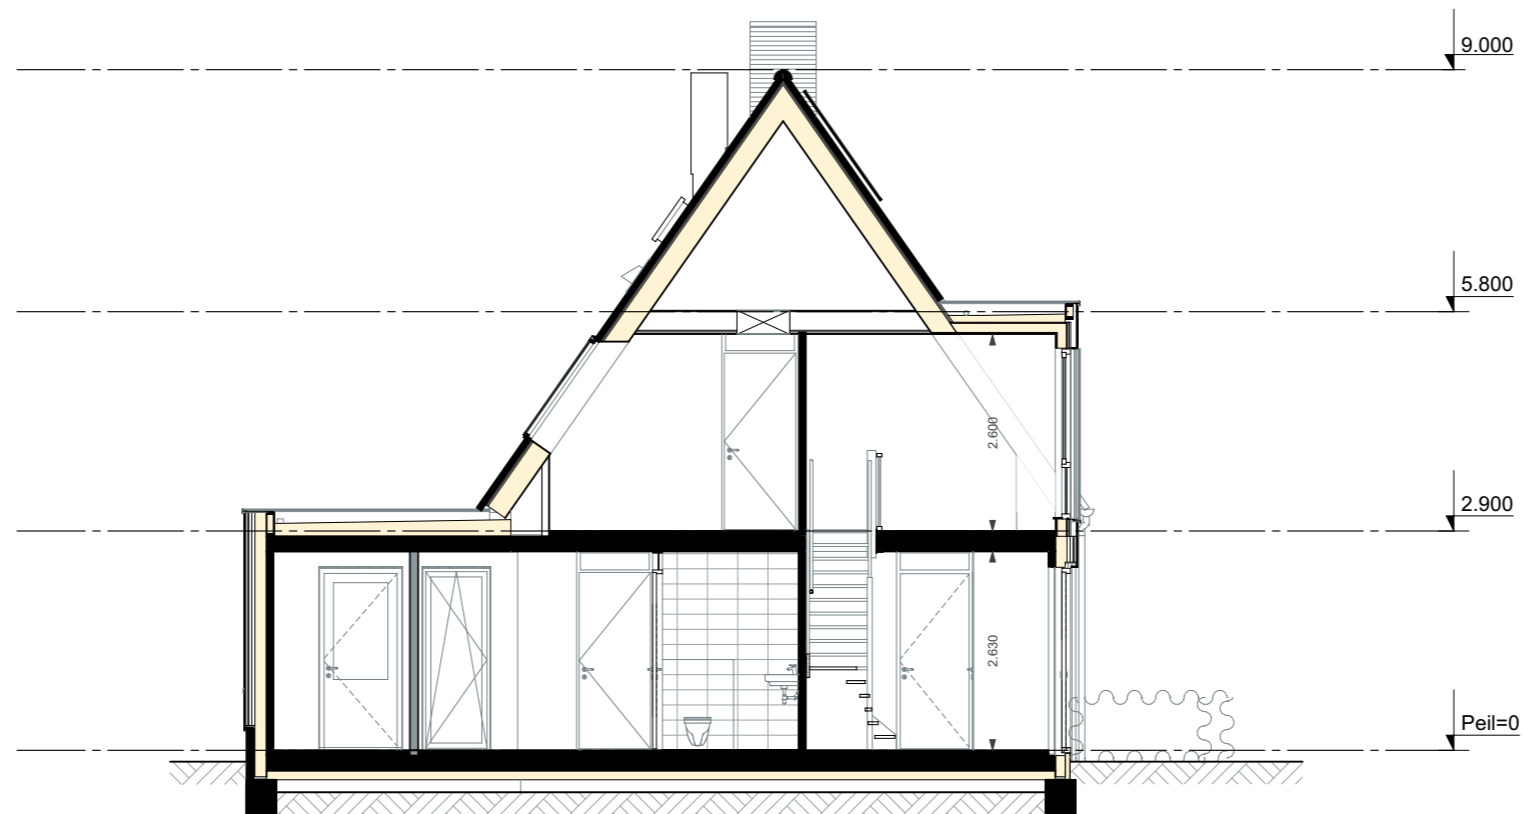

bouwnummer 27

De Visserhuisjes | Basistekeningen

DRS - Doorsnede

Alle maten op de tekening zijn in millimeter tenzij anders aangegeven.
Alle maten op de tekening zijn circa-maten en niet geschikt voor opdrachten aan derden.
De keukeninrichting en opstelplaats van de wasmachine en wasdroger die op de tekening is aangegeven dienen uitsluitend ter oriëntatie.
De positie van de op tekening aangegeven schakelaars, aansluitpunten en wand- en plafondlichtpunten zijn indicatief.
De op tekening aangegeven installaties zoals pv-panelen, radiatoren, convectoren en mv-punten zijn indicatief, afmeting, locatie en de aantallen volgens nadere opgave van de installateur.
De op tekening aangegeven kleuren zijn indicatief, definitieve kleuren volgens omschrijving en bemonstering.