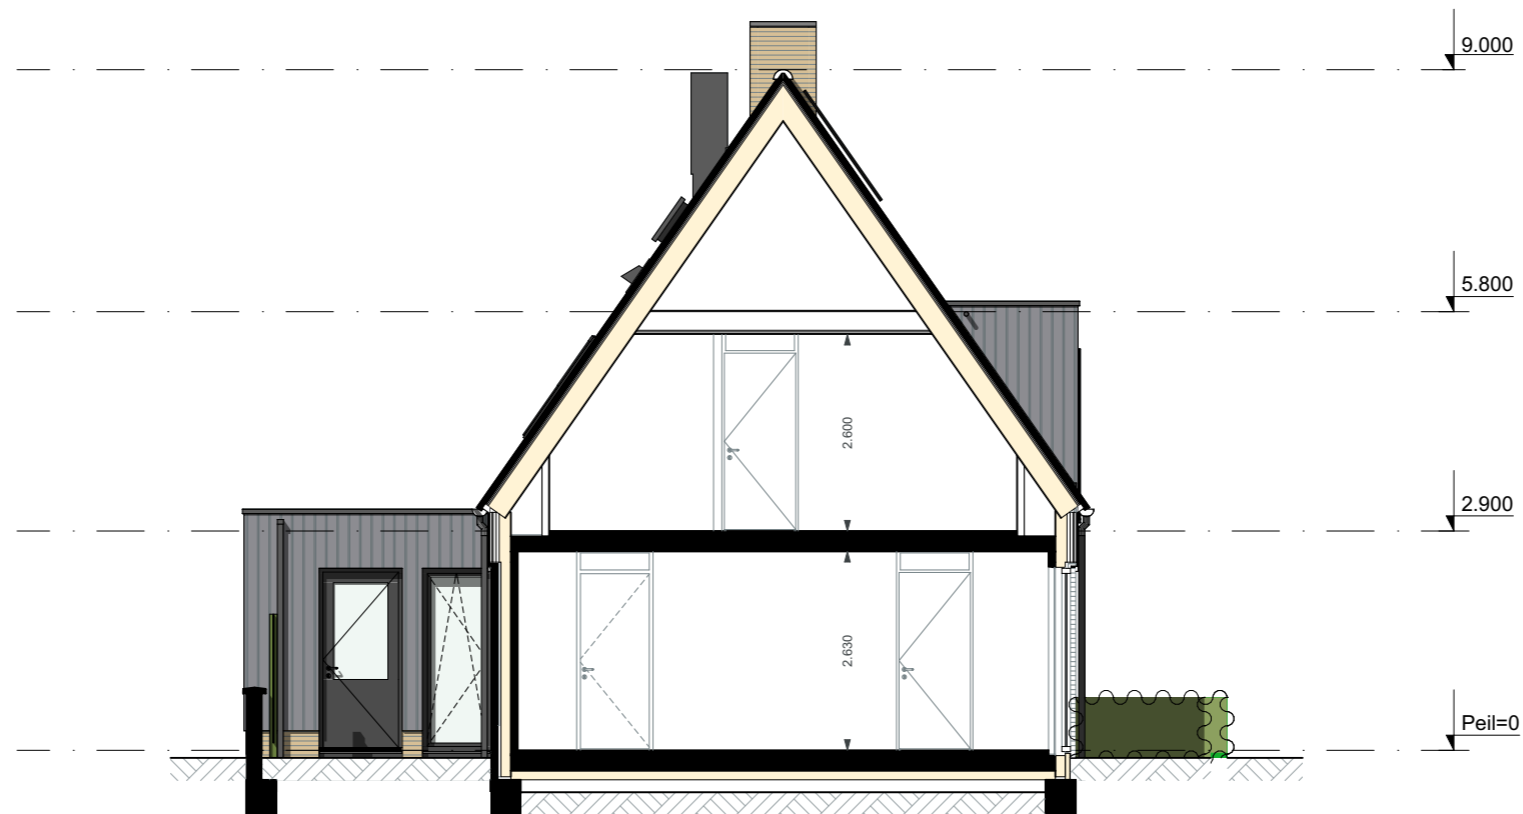

bouwnummer 26