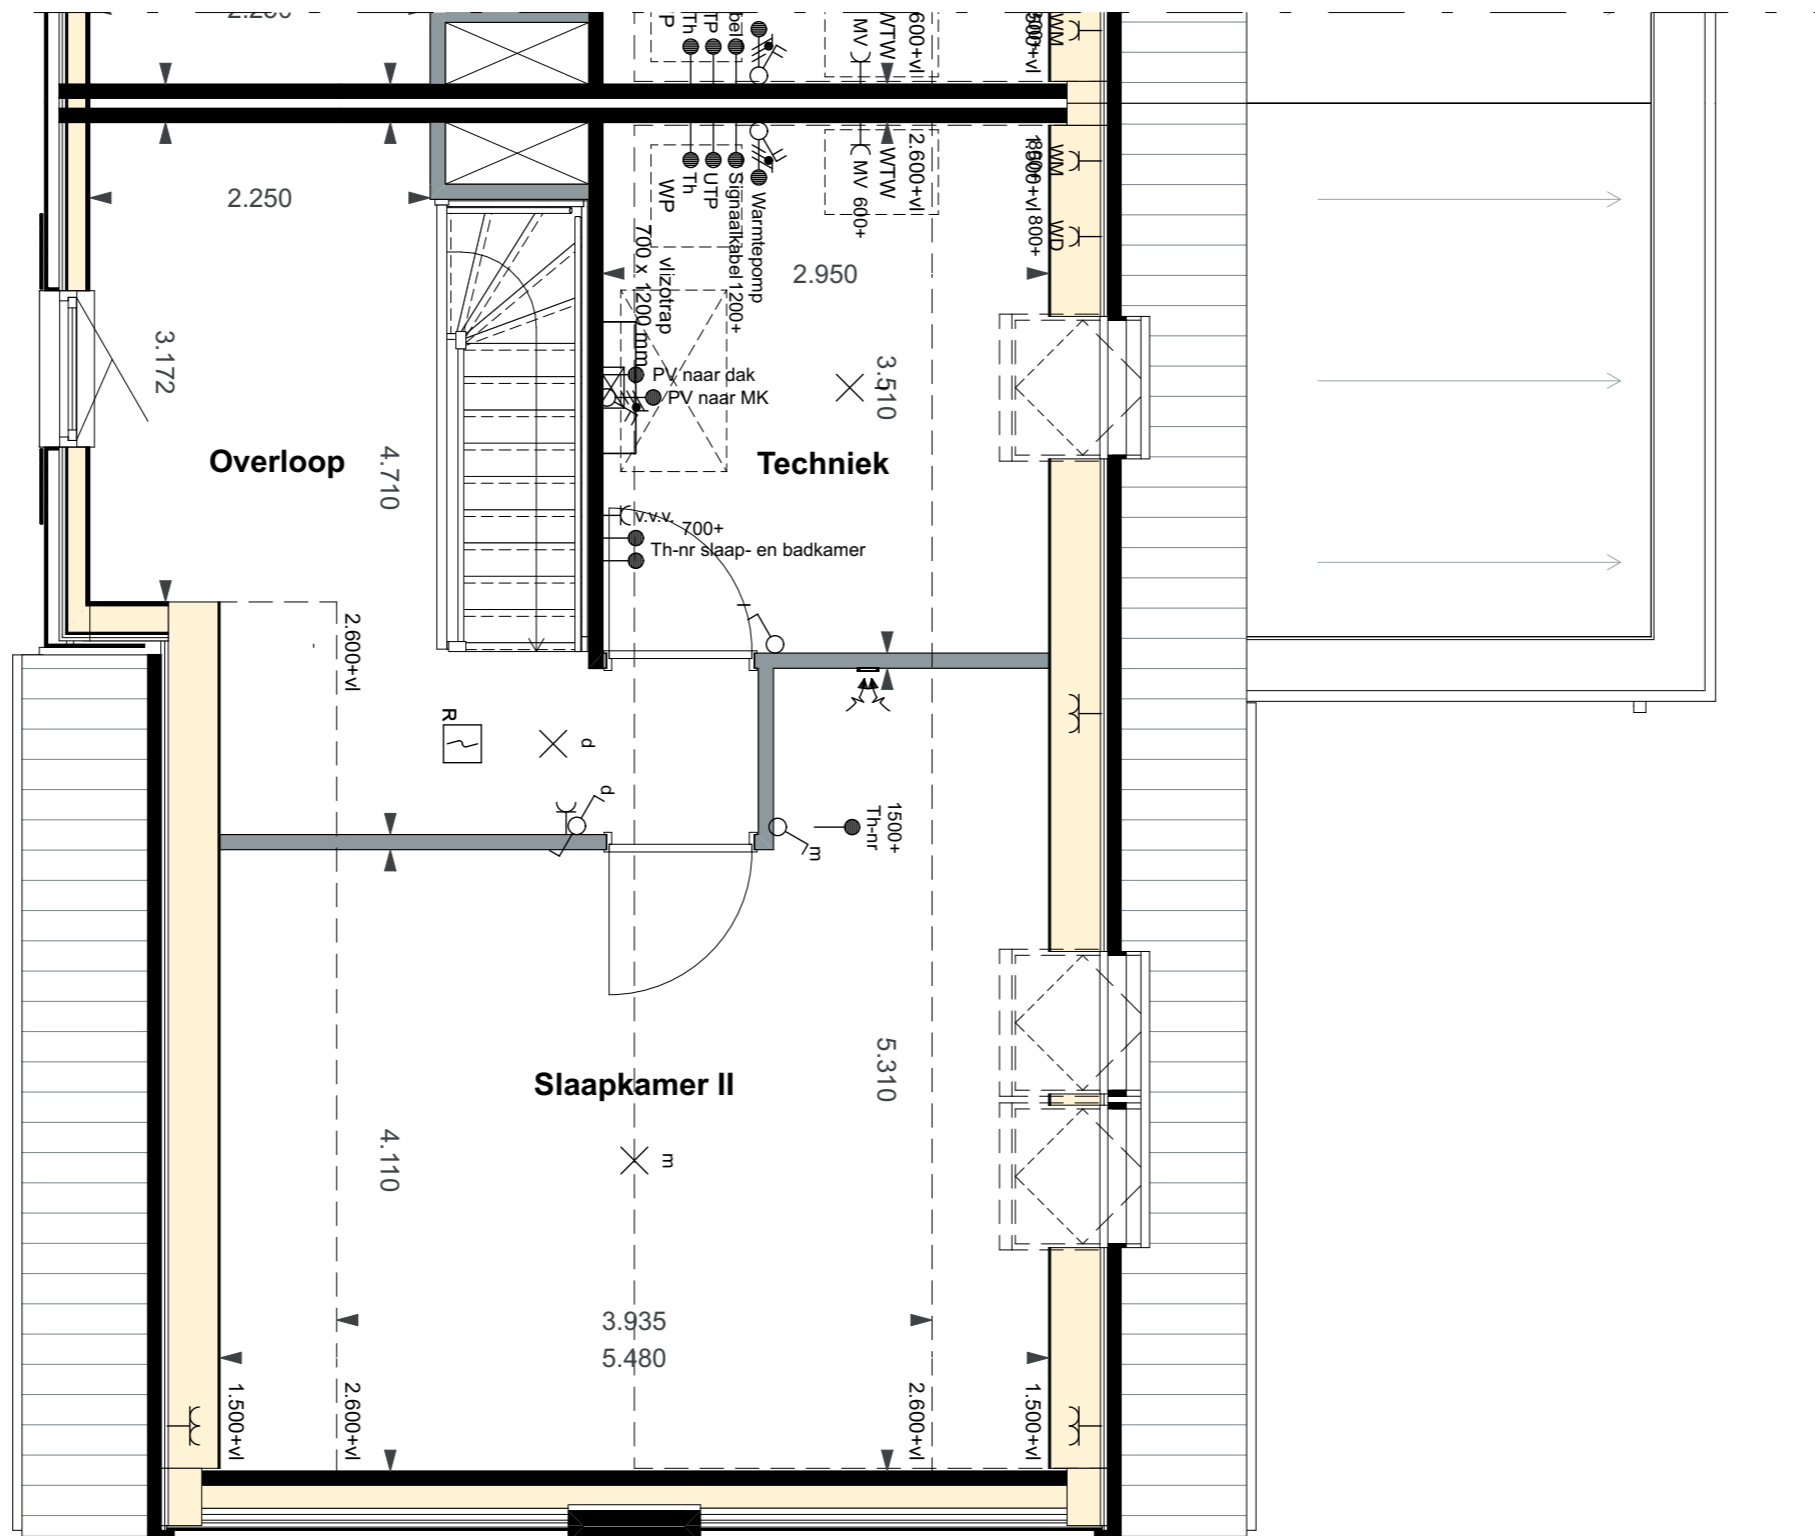

bouwnummer 27

De Visserhuisjes | Basistekeningen SIT - Kavel

Alle maten op de tekening zijn in millimeter tenzij anders aangegeven.
 Alle maten op de tekening zijn circa-maten en niet geschikt voor opdrachten aan derden.
 De keukeninrichting en opstelplaats van de wasmachine en wasdroger die op de tekening is aangegeven dienen uitsluitend ter oriëntatie.
 De positie van de op tekening aangegeven schakelaars, aansluitpunten en wand- en plafondlichtpunten zijn indicatief.
 De op tekening aangegeven installaties zoals pv-panelen, radiatoren, convectoren en mv-punten zijn indicatief, afmeting, locatie en de aantallen volgens nadere opgave van de installateur.
 De op tekening aangegeven kleuren zijn indicatief, definitieve kleuren volgens omschrijving en bemonstering.

bouwnummer 27

De Visserhuisjes | Basistekeningen PLG - Begane grond

Alle maten op de tekening zijn in millimeter tenzij anders aangegeven.
 Alle maten op de tekening zijn circa-maten en niet geschikt voor opdrachten aan derden.
 De keukeninrichting en opstelplaats van de wasmachine en wasdroger die op de tekening is aangegeven dienen uitsluitend ter oriëntatie.
 De positie van de op tekening aangegeven schakelaars, aansluitpunten en wand- en plafondlichtpunten zijn indicatief.
 De op tekening aangegeven installaties zoals pv-panelen, radiatoren, convectoren en mv-punten zijn indicatief, afmeting, locatie en de aantallen volgens nadere opgave van de installateur.
 De op tekening aangegeven kleuren zijn indicatief, definitieve kleuren volgens omschrijving en bemonstering.