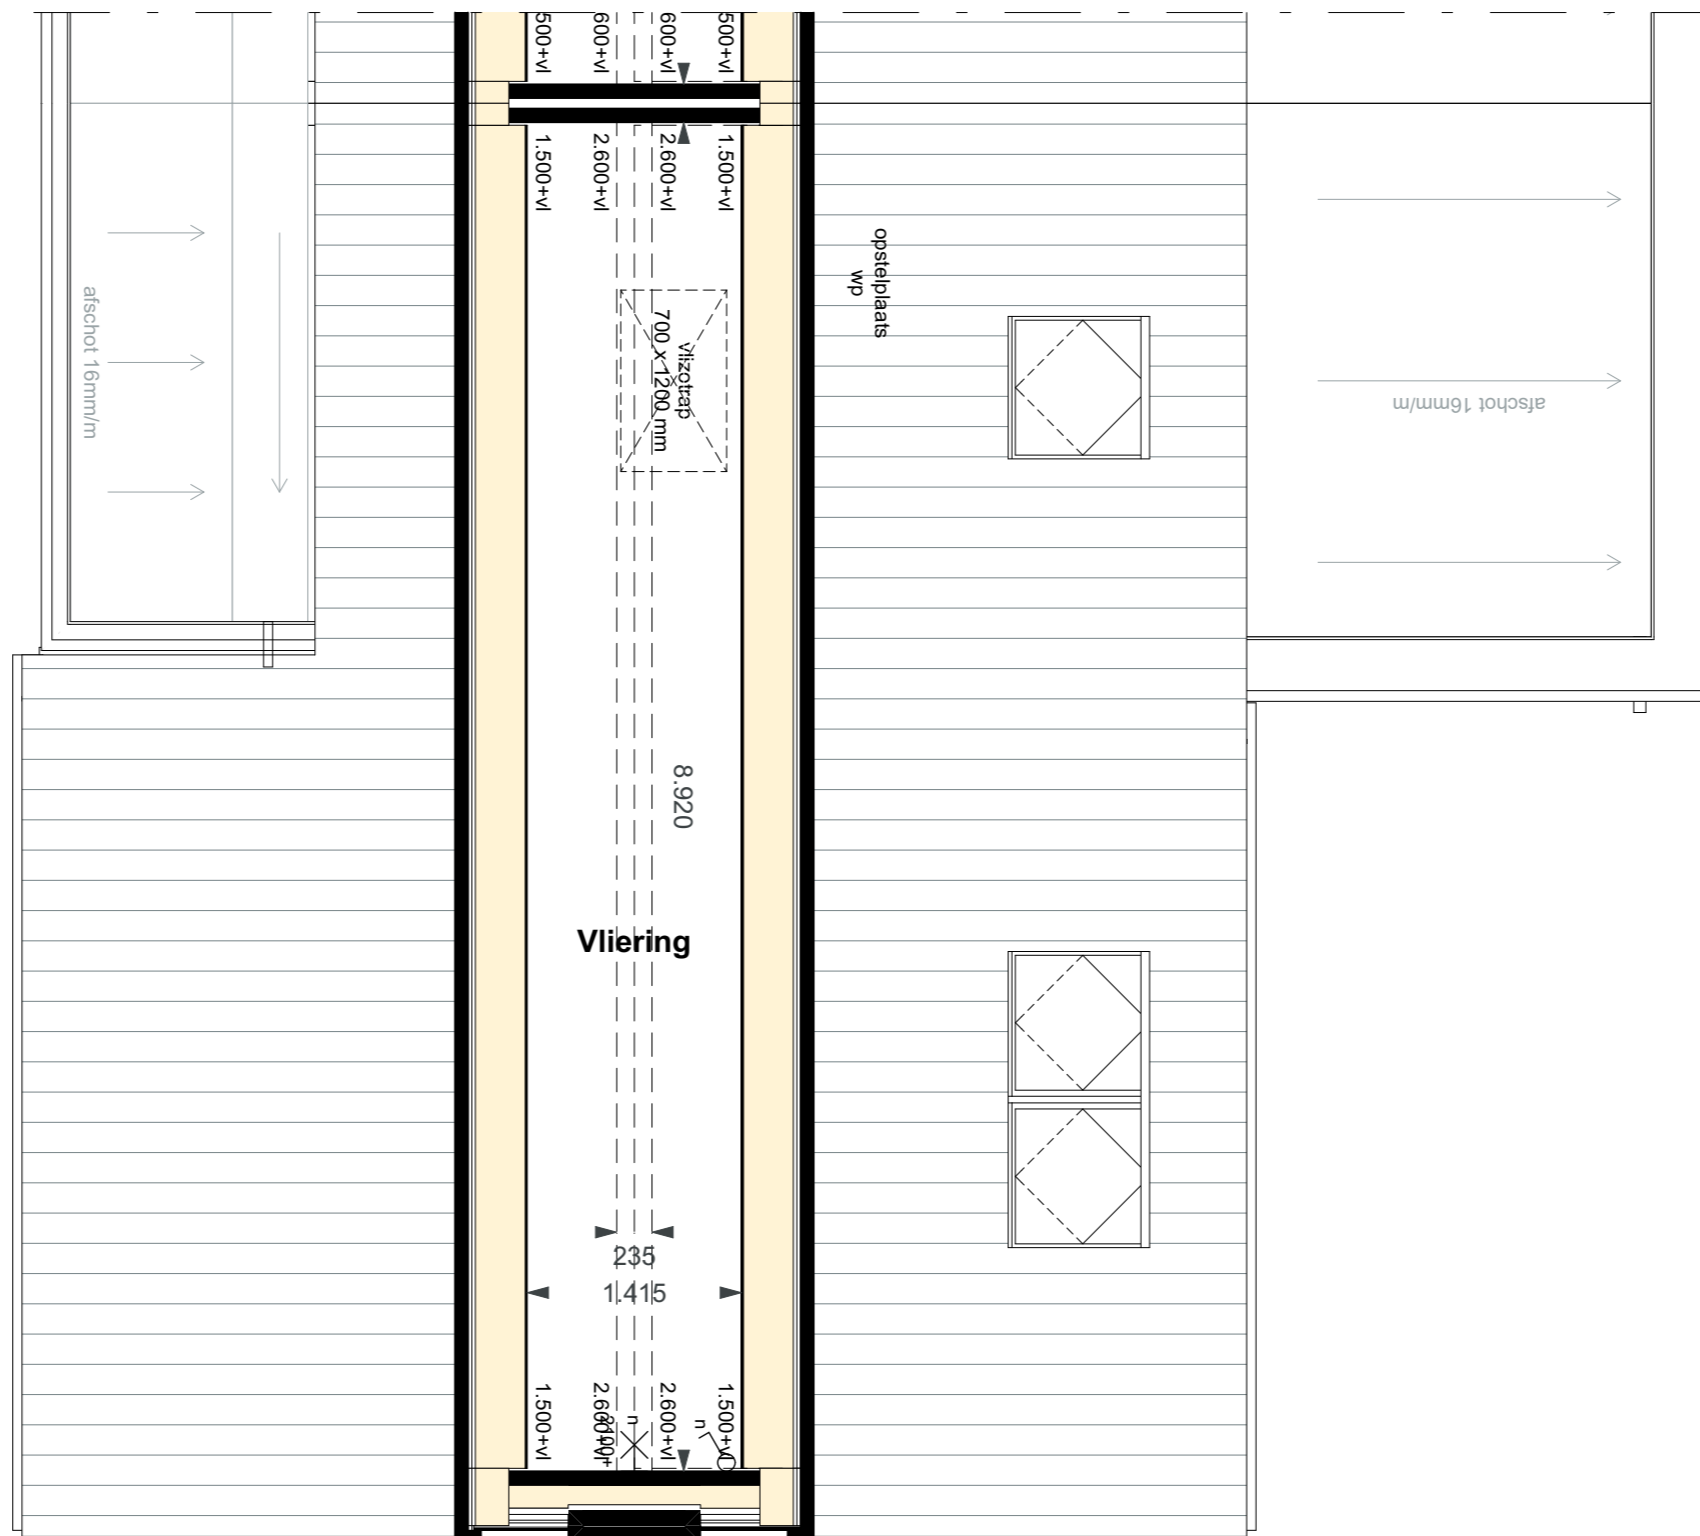

Vliering

bouwnummer 27

De Visserhuisjes | Basistekeningen PLG - Tweede verdieping