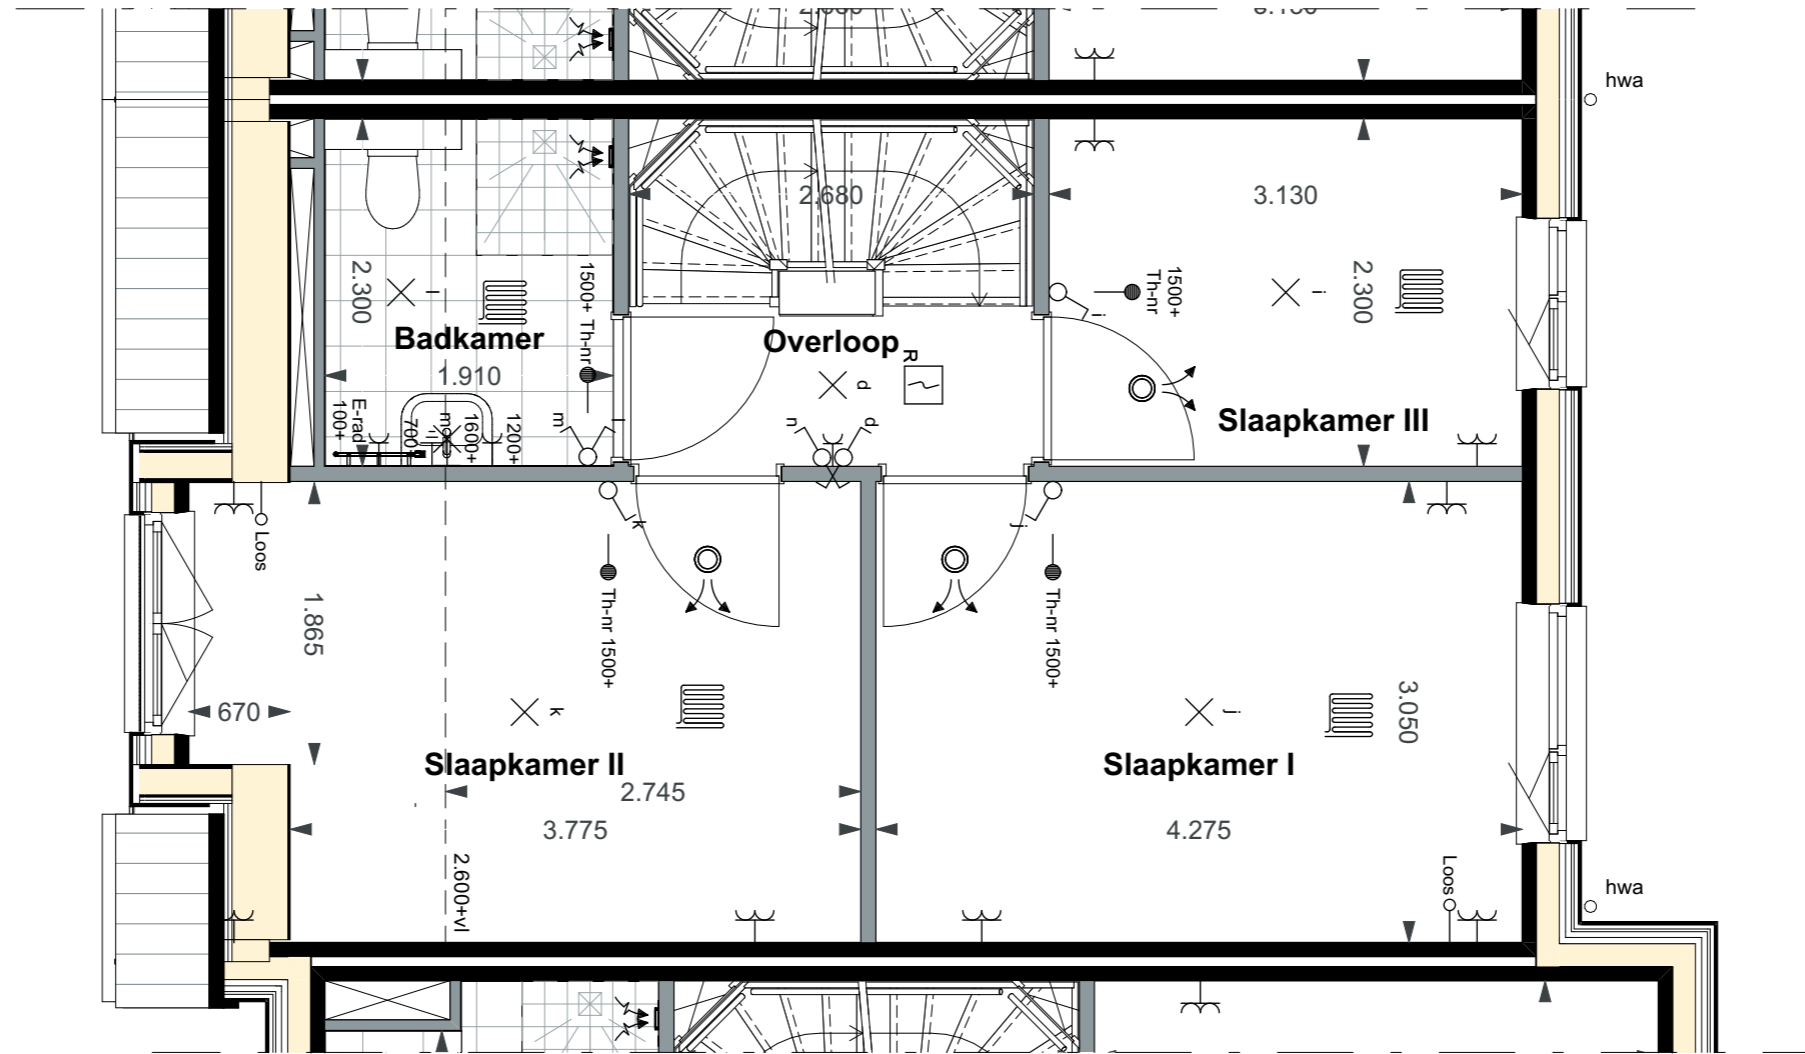

Delfste stoep zone, gebakken klinkers conform kleur- en materiaalstaat, aan te leggen door kopers

bouwnummer 42

De Havenkom | Basistekeningen SIT - Kavel

Alle maten op de tekening zijn in millimeter tenzij anders aangegeven.
 Alle maten op de tekening zijn circa-maten en niet geschikt voor opdrachten aan derden.
 De keukeninrichting en opstelplaats van de wasmachine en wasdroger die op de tekening is aangegeven dienen uitsluitend ter oriëntatie.
 De positie van de op tekening aangegeven schakelaars, aansluitpunten en wand- en plafondlichtpunten zijn indicatief.
 De op tekening aangegeven installaties zoals pv-panelen, radiatoren, convectoren en mv-punten zijn indicatief; afmeting, locatie en de aantallen volgens nadere opgave van de installateur.
 De op tekening aangegeven kleuren zijn indicatief, definitieve kleuren volgens omschrijving en bemonstering.
 Maatvoering knieschotten volgens berekening leverancier.

bouwnummer 42

De Havenkom | Basistekeningen PLG - Begane grond

Alle maten op de tekening zijn in millimeter tenzij anders aangegeven.
 Alle maten op de tekening zijn circa-maten en niet geschikt voor opdrachten aan derden.
 De keukeninrichting en opstelplaats van de wasmachine en wasdroger die op de tekening is aangegeven dienen uitsluitend ter oriëntatie.
 De positie van de op tekening aangegeven schakelaars, aansluitpunten en wand- en plafondlichtpunten zijn indicatief.
 De op tekening aangegeven installaties zoals pv-panelen, radiatoren, convectoren en mv-punten zijn indicatief; afmeting, locatie en de aantallen volgens nadere opgave van de installateur.
 De op tekening aangegeven kleuren zijn indicatief, definitieve kleuren volgens omschrijving en bemonstering.
 Maatvoering knieschotten volgens berekening leverancier.