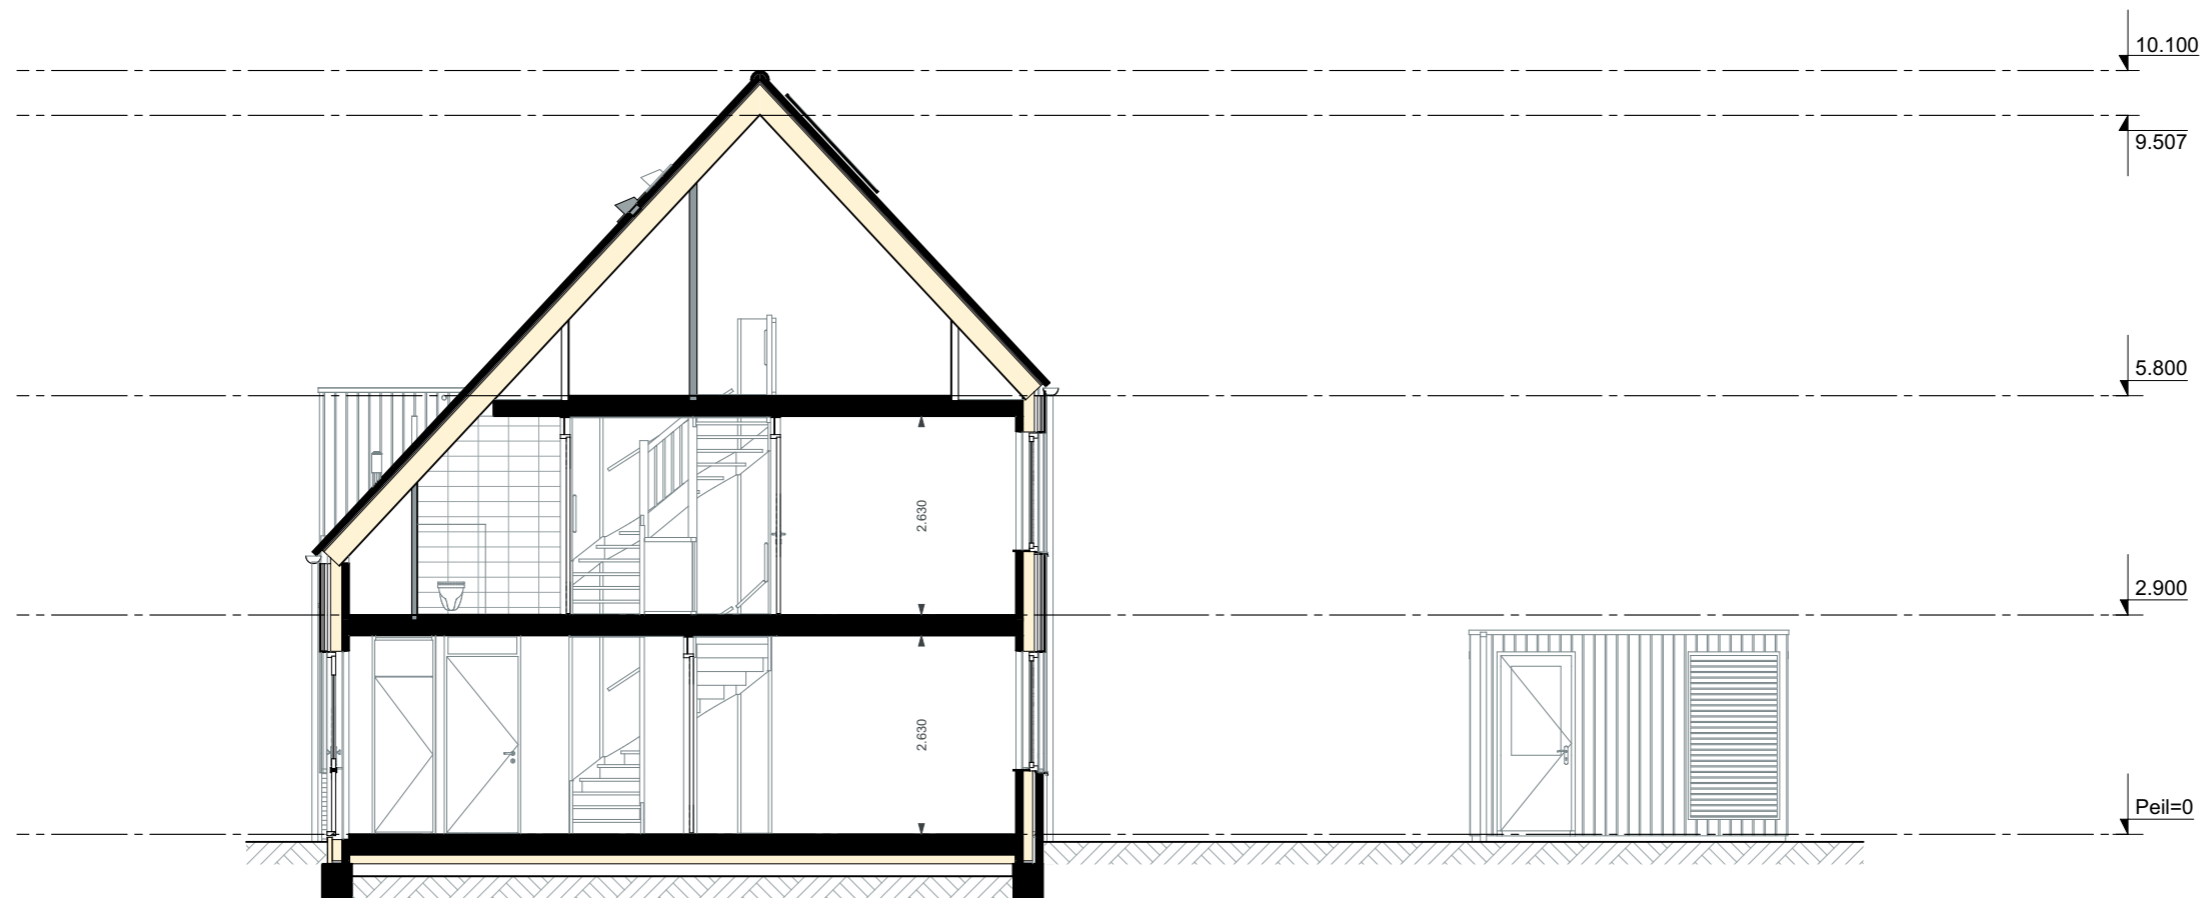

bouwnummer 42

De Havenkom | Basistekeningen DRS - Doorsnede

Alle maten op de tekening zijn in millimeter tenzij anders aangegeven.
Alle maten op de tekening zijn circa-maten en niet geschikt voor opdrachten aan derden.
De keukeninrichting en opstelplaats van de wasmachine en wasdroger die op de tekening is aangegeven dienen uitsluitend ter oriëntatie.
De positie van de op tekening aangegeven schakelaars, aansluitpunten en wand- en plafondlichtpunten zijn indicatief.
De op tekening aangegeven installaties zoals pv-panelen, radiatoren, convectoren en mv-punten zijn indicatief; afmeting, locatie en de aantallen volgens nadere opgave van de installateur.
De op tekening aangegeven kleuren zijn indicatief, definitieve kleuren volgens omschrijving en bemonstering.
Maatvoering knieschotten volgens berekening leverancier.