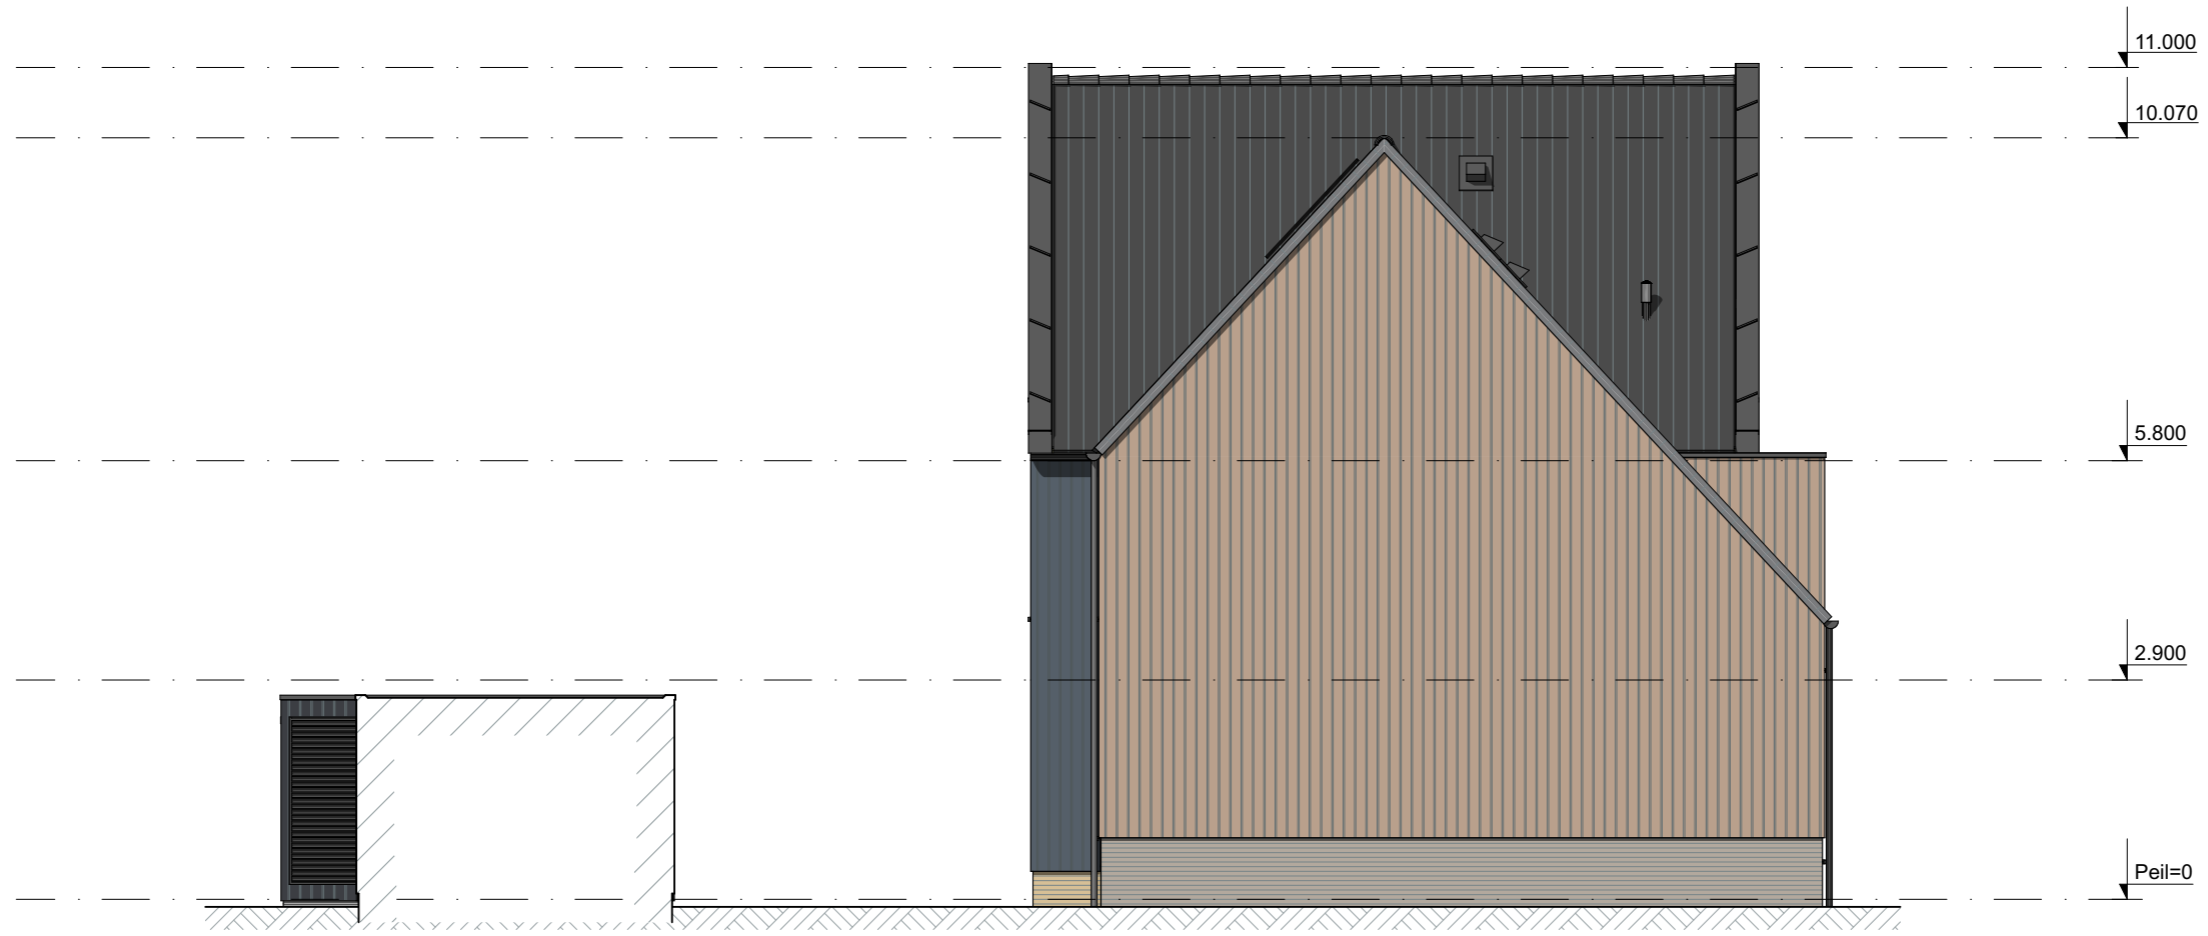

bouwnummer 43

bouwnummer 42

bouwnummer 41

De Havenkom | Basistekeningen

GVL - Voorgevel

Alle maten op de tekening zijn in millimeter tenzij anders aangegeven.
 Alle maten op de tekening zijn circa-maten en niet geschikt voor opdrachten aan derden.
 De keukeninrichting en opstelplaats van de wasmachine en wasdroger die op de tekening is aangegeven dienen uitsluitend ter oriëntatie.
 De positie van de op tekening aangegeven schakelaars, aansluitpunten en wand- en plafondlichtpunten zijn indicatief.
 De op tekening aangegeven installaties zoals pv-panelen, radiatoren, convectoren en mv-punten zijn indicatief; afmeting, locatie en de aantallen volgens nadere opgave van de installateur.
 De op tekening aangegeven kleuren zijn indicatief, definitieve kleuren volgens omschrijving en bemonstering.
 Maatvoering knieschotten volgens berekening leverancier.