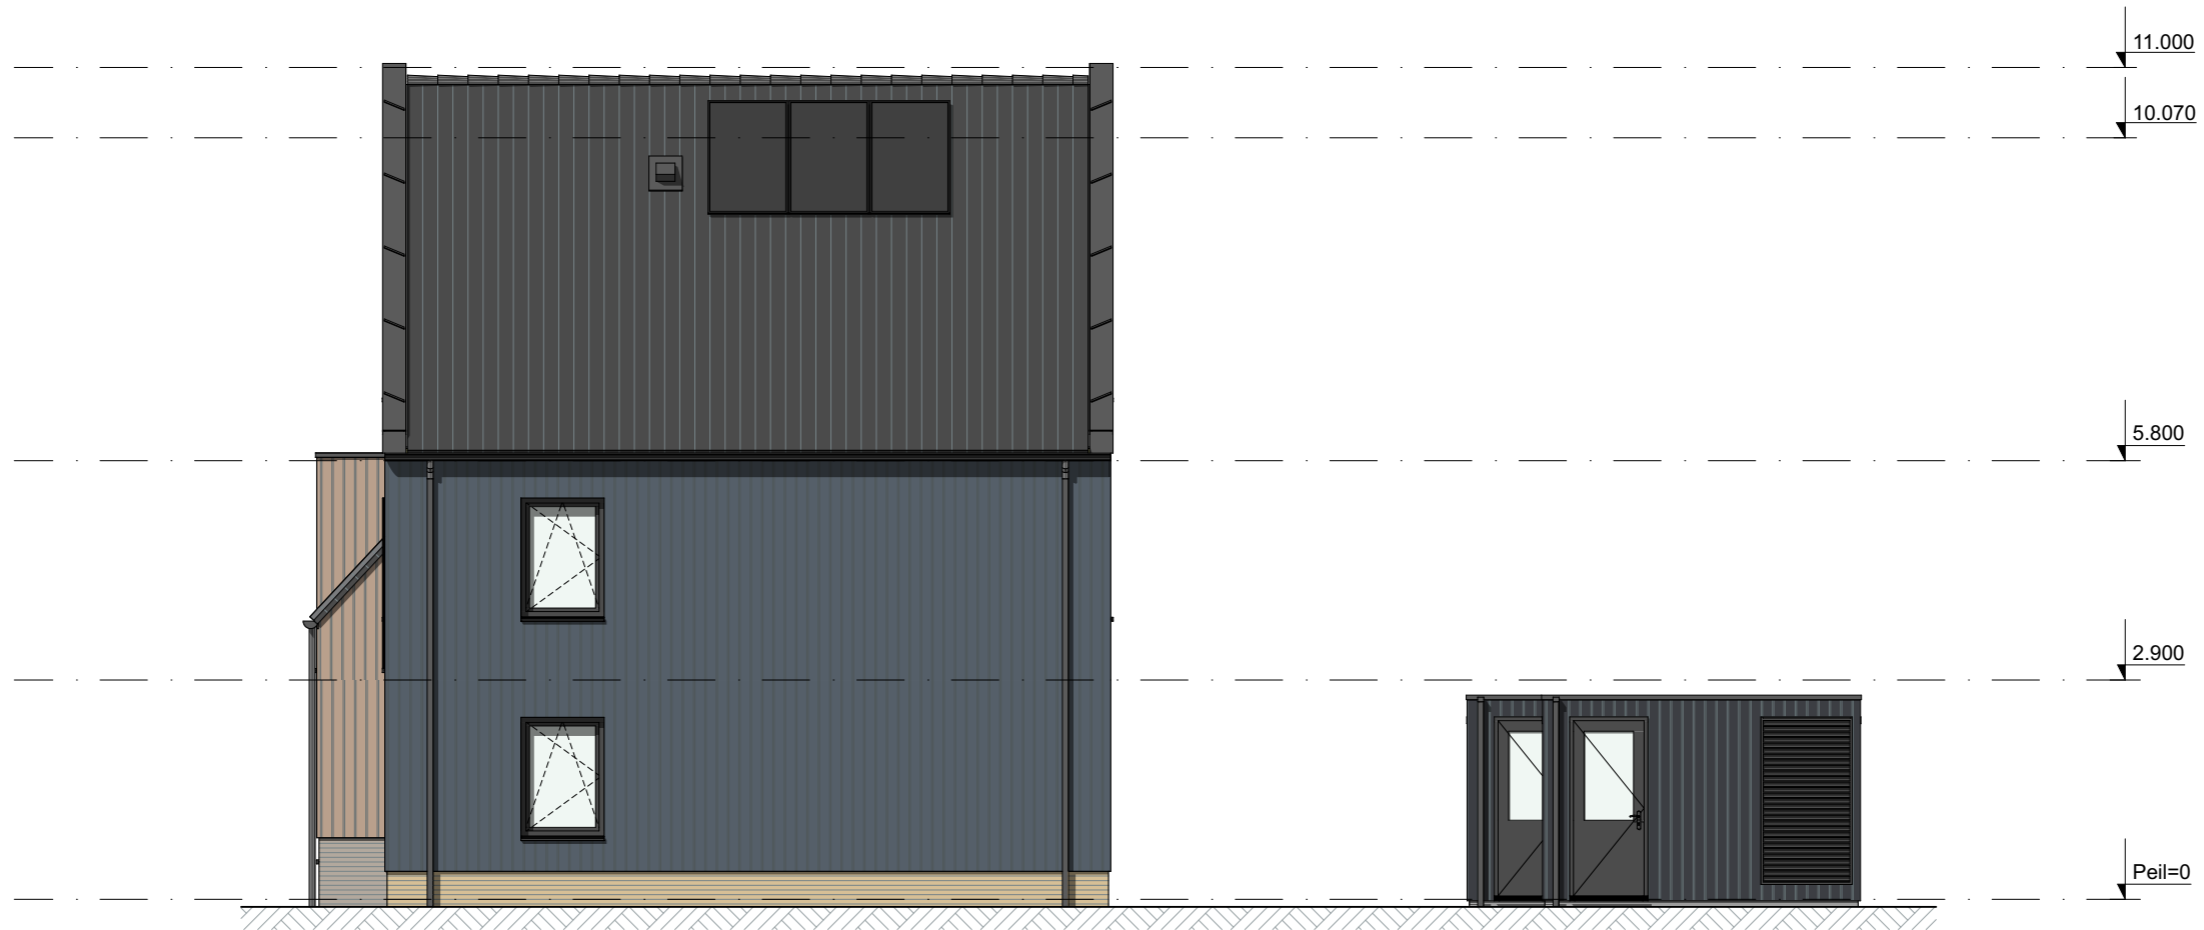

bouwnummer 41

bouwnummer 42

bouwnummer 43

De Havenkom | Basistekeningen

GVL - Achtergevel zonder buitenbergingen

Alle maten op de tekening zijn in millimeter tenzij anders aangegeven.
 Alle maten op de tekening zijn circa-maten en niet geschikt voor opdrachten aan derden.
 De keukeninrichting en opstelplaats van de wasmachine en wasdroger die op de tekening is aangegeven dienen uitsluitend ter oriëntatie.
 De positie van de op tekening aangegeven schakelaars, aansluitpunten en wand- en plafondlichtpunten zijn indicatief.
 De op tekening aangegeven installaties zoals pv-panelen, radiatoren, convectoren en mv-punten zijn indicatief; afmeting, locatie en de aantallen volgens nadere opgave van de installateur.
 De op tekening aangegeven kleuren zijn indicatief, definitieve kleuren volgens omschrijving en bemonstering.
 Maatvoering knieschotten volgens berekening leverancier.