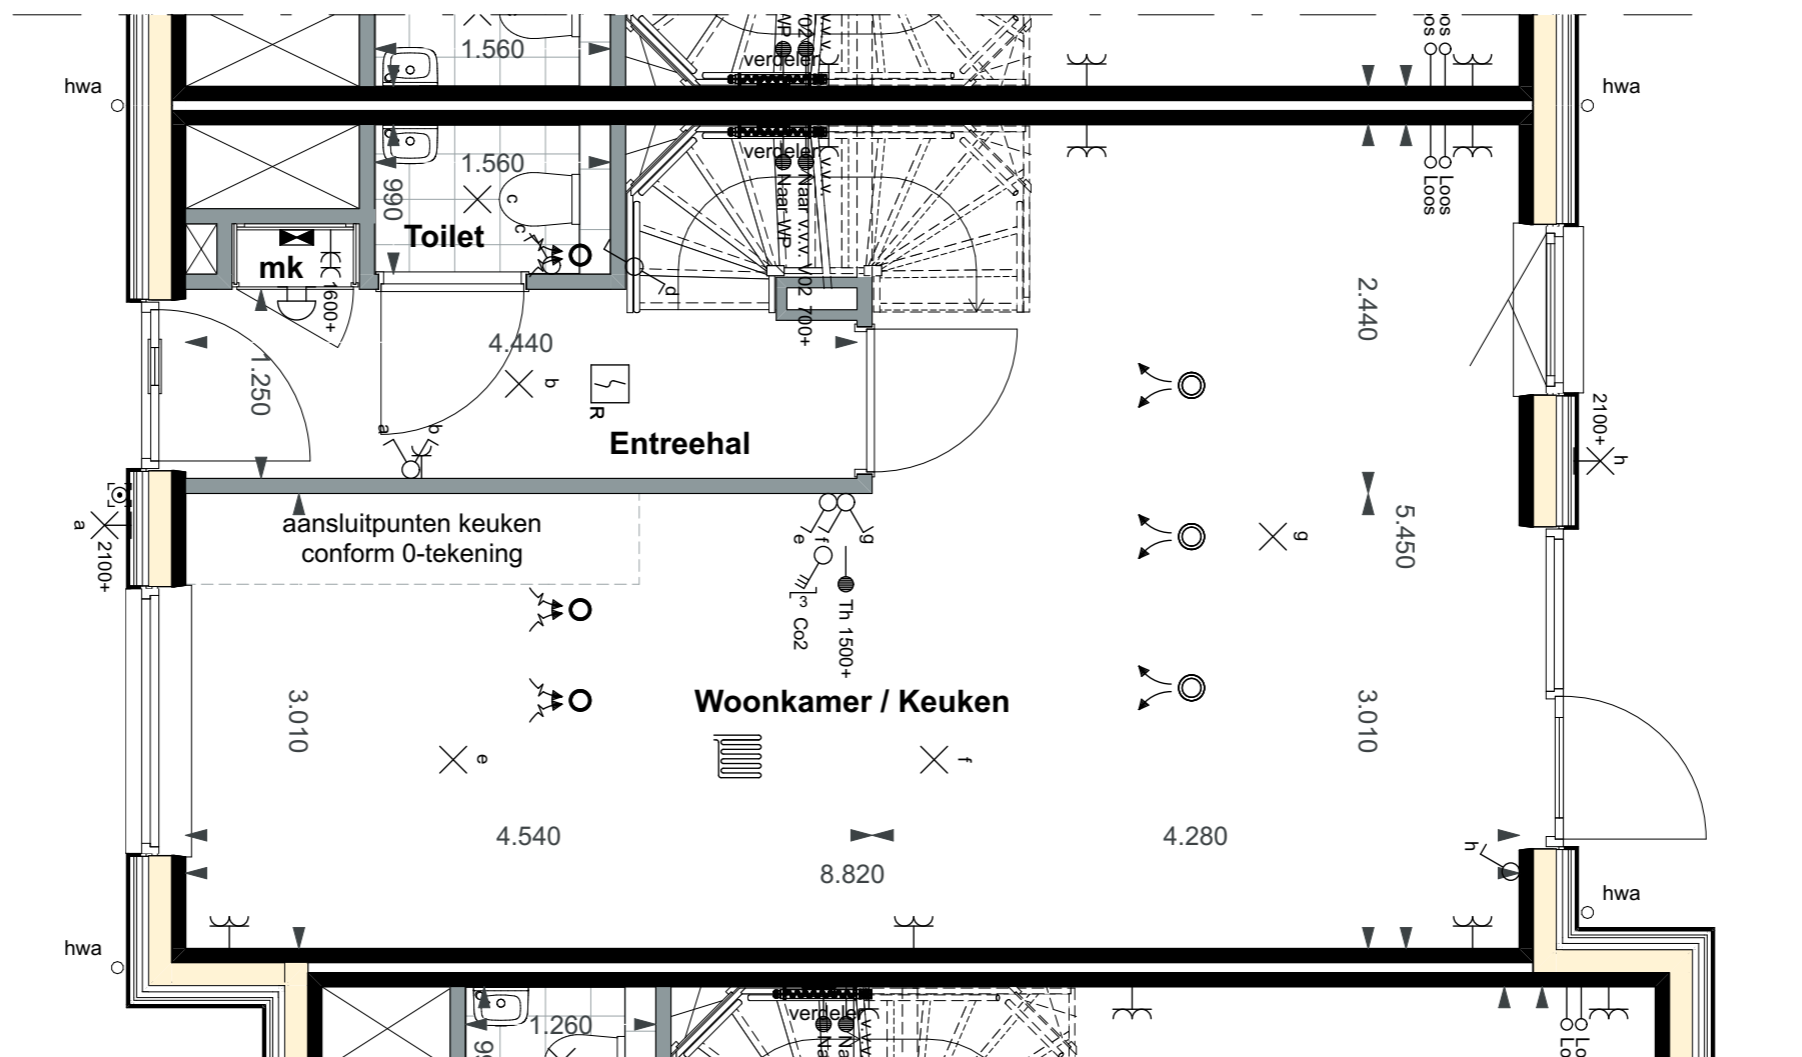

Delfste stoep zone, gebakken klinkers conform kleur- en materiaalstaat, aan te leggen door kopers

bouwnummer 42

De Havenkom | Basistekeningen SIT - Kavel

Alle maten op de tekening zijn in millimeter tenzij anders aangegeven.
 Alle maten op de tekening zijn circa-maten en niet geschikt voor opdrachten aan derden.
 De keukeninrichting en opstelplaats van de wasmachine en wasdroger die op de tekening is aangegeven dienen uitsluitend ter oriëntatie.
 De positie van de op tekening aangegeven schakelaars, aansluitpunten en wand- en plafondlichtpunten zijn indicatief.
 De op tekening aangegeven installaties zoals pv-panelen, radiatoren, convectoren en mv-punten zijn indicatief; afmeting, locatie en de aantallen volgens nadere opgave van de installateur.
 De op tekening aangegeven kleuren zijn indicatief, definitieve kleuren volgens omschrijving en bemonstering.
 Maatvoering knieschotten volgens berekening leverancier.

bouwnummer 42

De Havenkom | Basistekeningen PLG - Begane grond

Alle maten op de tekening zijn in millimeter tenzij anders aangegeven.
 Alle maten op de tekening zijn circa-maten en niet geschikt voor opdrachten aan derden.
 De keukeninrichting en opstelplaats van de wasmachine en wasdroger die op de tekening is aangegeven dienen uitsluitend ter oriëntatie.
 De positie van de op tekening aangegeven schakelaars, aansluitpunten en wand- en plafondlichtpunten zijn indicatief.
 De op tekening aangegeven installaties zoals pv-panelen, radiatoren, convectoren en mv-punten zijn indicatief; afmeting, locatie en de aantallen volgens nadere opgave van de installateur.
 De op tekening aangegeven kleuren zijn indicatief, definitieve kleuren volgens omschrijving en bemonstering.
 Maatvoering knieschotten volgens berekening leverancier.