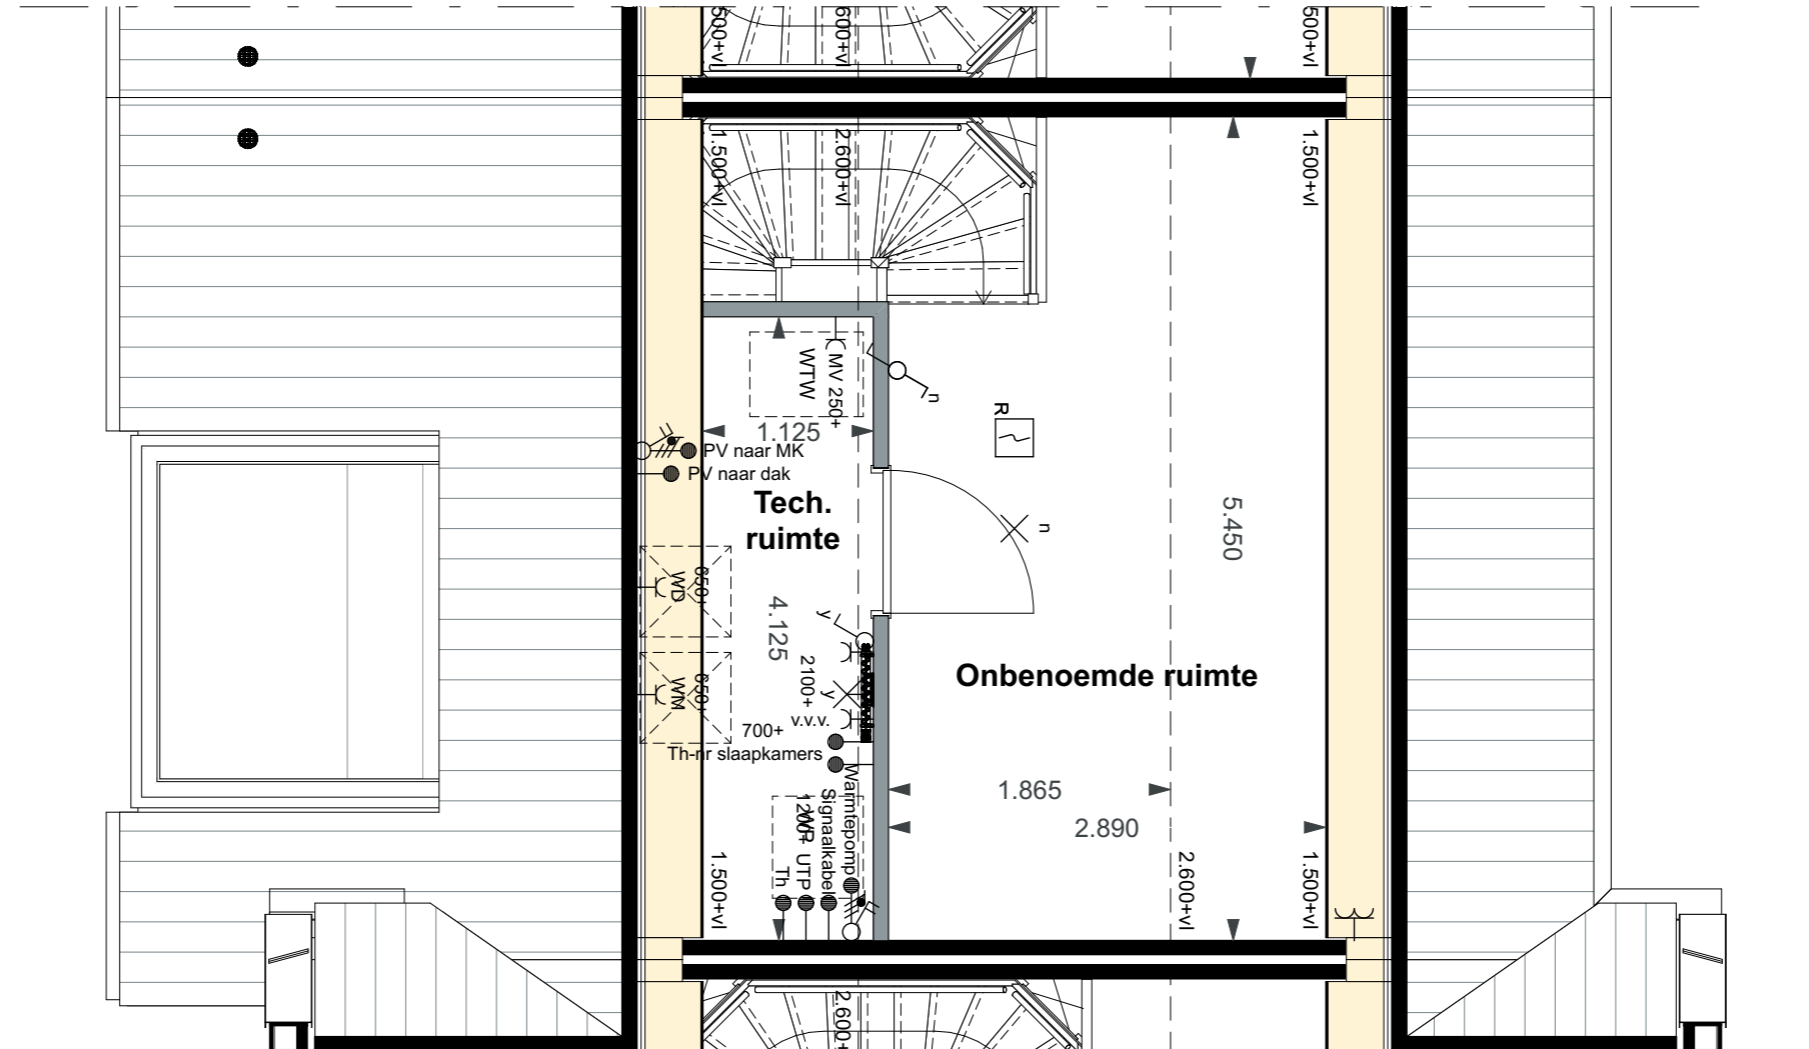

bouwnummer 42

De Havenkom | Basistekeningen PLG - Tweede verdieping

Alle maten op de tekening zijn in millimeter tenzij anders aangegeven.
Alle maten op de tekening zijn circa-maten en niet geschikt voor opdrachten aan derden.
De keukeninrichting en opstelplaats van de wasmachine en wasdroger die op de tekening is aangegeven dienen uitsluitend ter oriëntatie.
De positie van de op tekening aangegeven schakelaars, aansluitpunten en wand- en plafondlichtpunten zijn indicatief.
De op tekening aangegeven installaties zoals pv-panelen, radiatoren, convectoren en mv-punten zijn indicatief; afmeting, locatie en de aantallen volgens nadere opgave van de installateur.
De op tekening aangegeven kleuren zijn indicatief, definitieve kleuren volgens omschrijving en bemonstering.
Maatvoering knieschotten volgens berekening leverancier.