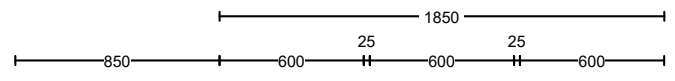

A

Voor exacte maten en geveluitvoering raadpleeg de verkooptekening

Project: Reeve De Werven Klimaatdijk
Projectnummer: 12107
Woningtype: Appartement A
Bwnr: 4, 5, 6

	Naam	Bestand Haecker v. 239	Aanzicht Bovenaanzicht
	Telefoon:	Model Uno	Schaal 1:31
	Ontwerp: 51916221_Post5_Appartement_A_get	Greep	Datum: 12/9/22
			Pagina: 1