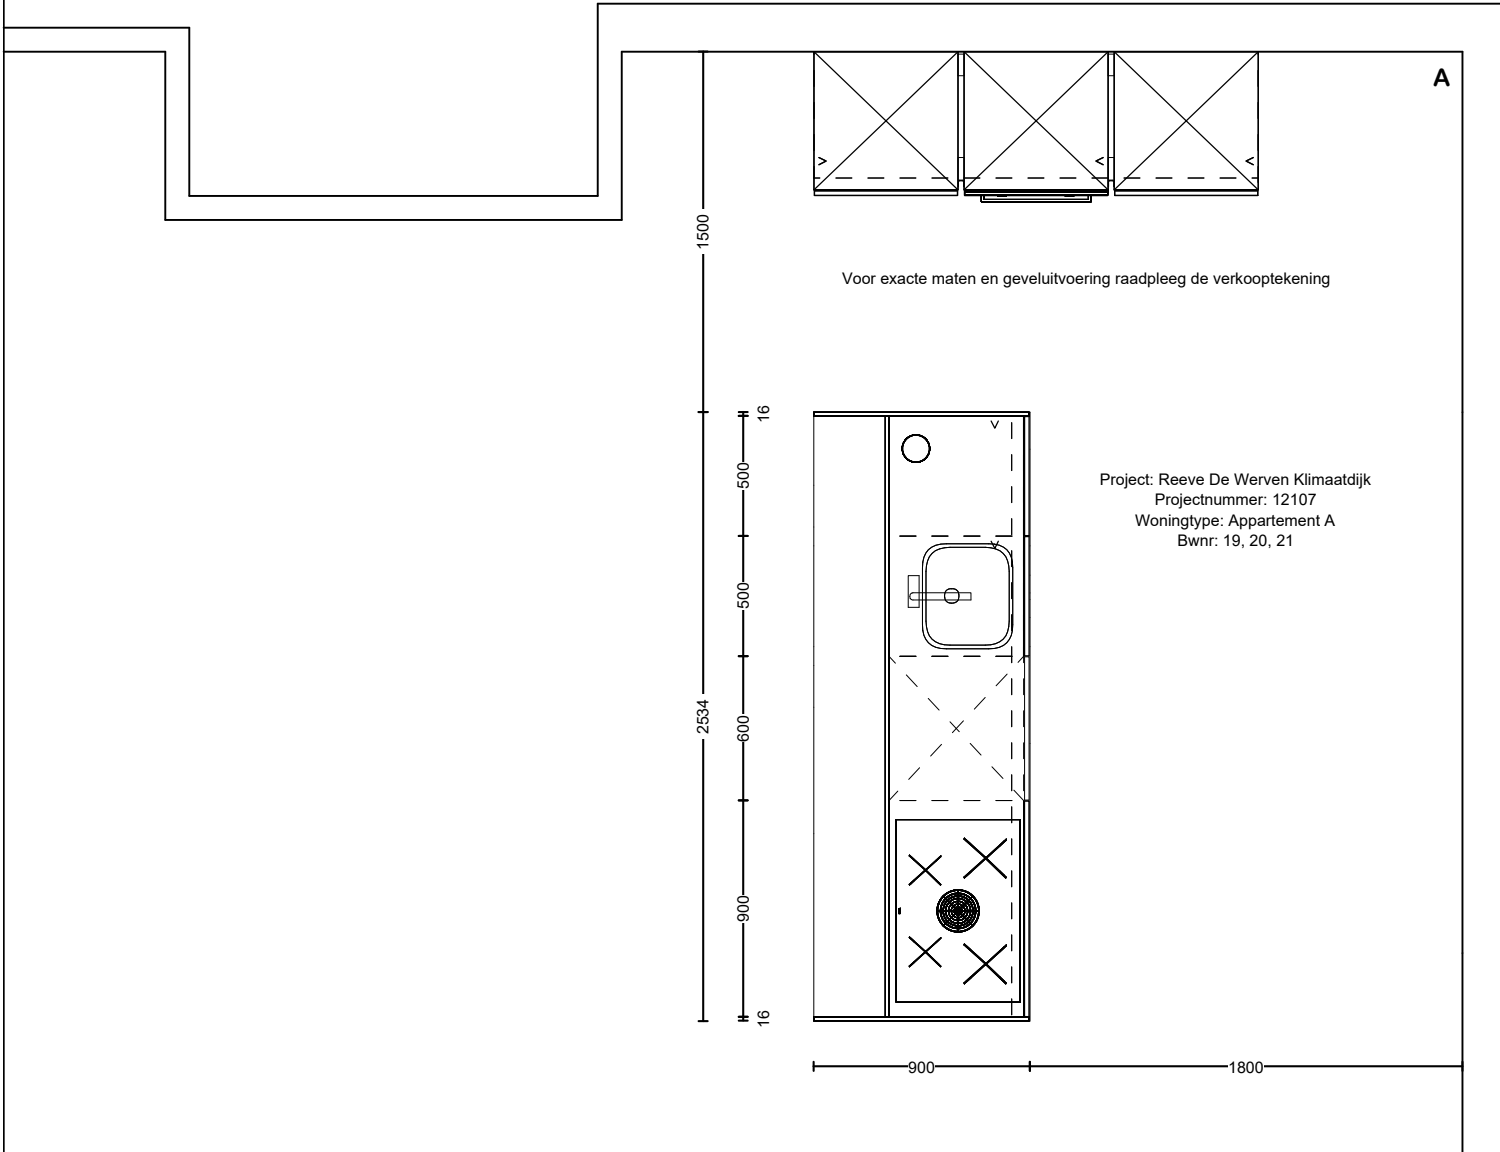

	Naam	Bestand Haecker v. 239	Aanzicht Bovenaanzicht
	Telefoon:	Model Uno	Schaal 1:31
	Ontwerp: 51916221_Post5_Appartement_A_get	Greep	Datum: 12/9/22
			Pagina: 1

Project: Reeve De Werven Klimaatdijk  
 Projectnummer: 12107  
 Woningtype: Appartement A  
 Bwnr: 19, 20, 21