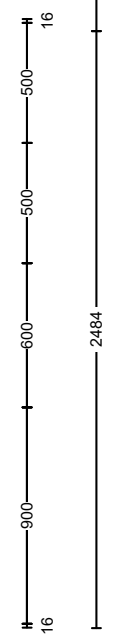

Naam	Bestand Haecker v. 239	Aanzicht Bovenaanzicht
	Telefoon:	Model Uno	Schaal 1:31
	Ontwerp: 51916221_Post5_Appartement_A_get	Greep	Datum: 12/9/22
			Pagina: 1