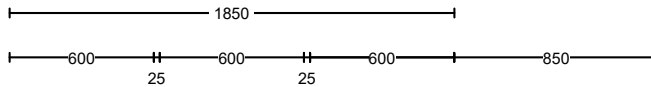

Project: Reeve De Werven Klimaatdijk
Projectnummer: 12107
Woningtype: Appartement A
Bwnr: 19, 20, 21

	Naam	Bestand Haecker v. 239	Aanzicht Bovenaanzicht
	Telefoon:	Model Uno	Schaal 1:31
	Ontwerp: 51916221_Post5_Appartement_A_gesp	Greep	Datum: 12/9/22
			Pagina: 1