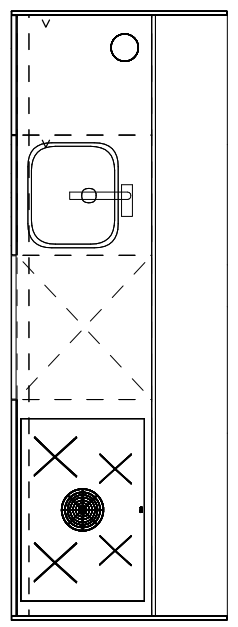

Pagina 4 van 4 02-09-22

Ant	Omschrijving / lengte	Code	Prijs/stk	Bedrag
1	Lengte 260 cm 2536mm x 900mm	260		
2.6	Verandering bladdiepte	K0 90		
1	Kookplaatuitsparing	KPL		
1	Uitsparing t.b.v. kraan of zeppomp	KRG		
4.3	Extra randafwerking ABS	RAFABS		
1	RVS vlakbouwspoelbak	QAX210OKG-VI-X		

Inbegrepen btw 21%            €            1.735,54

A

Voor exacte maten en geveluitvoering raadpleeg de verkooptekening

Project: Reeve De Werven Klimaatdijk  
 Projectnummer: 12107  
 Woningtype: Appartement A  
 Bwnr: 4, 5, 6