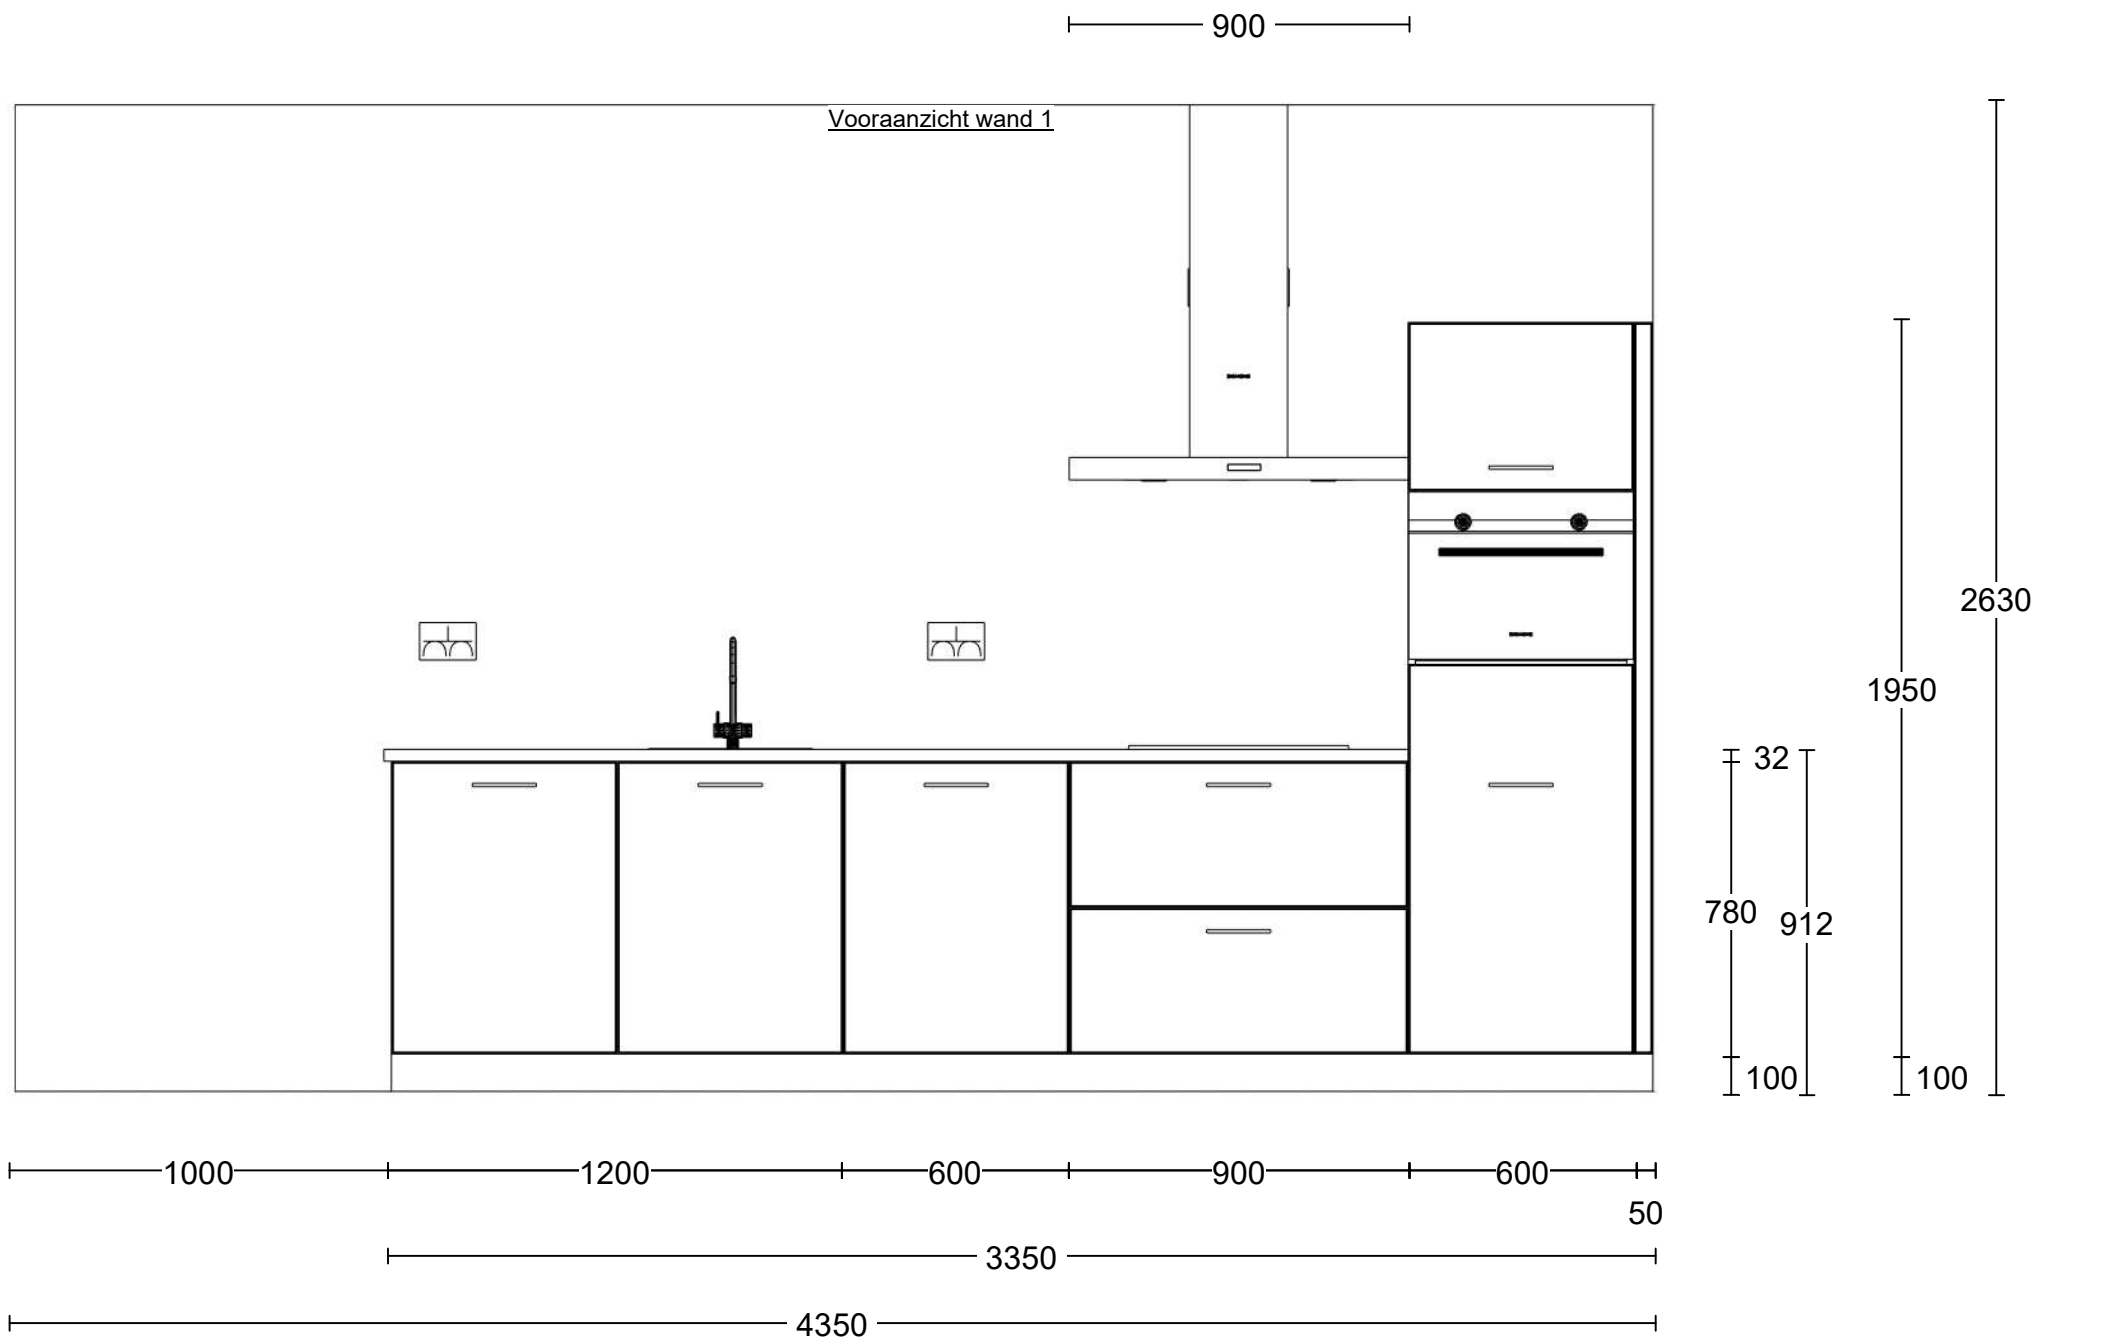

Project: Reeve | Het Dorp Fase 2 te Kampen.  
Type: Geschakelde woning  
Referentie: 53435kims  
Meerwerk: Aannemer

Bouwnummer: 28  
Datum: 24-11-2022

Deze tekening is een schets van de werkelijkheid en is bedoeld om een redelijk overzicht te geven. Aan deze tekening kunnen geen rechten worden ontleend.

Project: Reeve | Het Dorp Fase 2 te Kampen.  
 Type: Geschakelde woning  
 Referentie: 53435kims  
 Meerwerk: Aannemer

Bouwnummer: 28  
 Gespiegeld: n.v.t.

Deze tekening is een schets van de werkelijkheid en is bedoeld om een redelijk overzicht te geven. Aan deze tekening kunnen geen rechten worden ontleend.