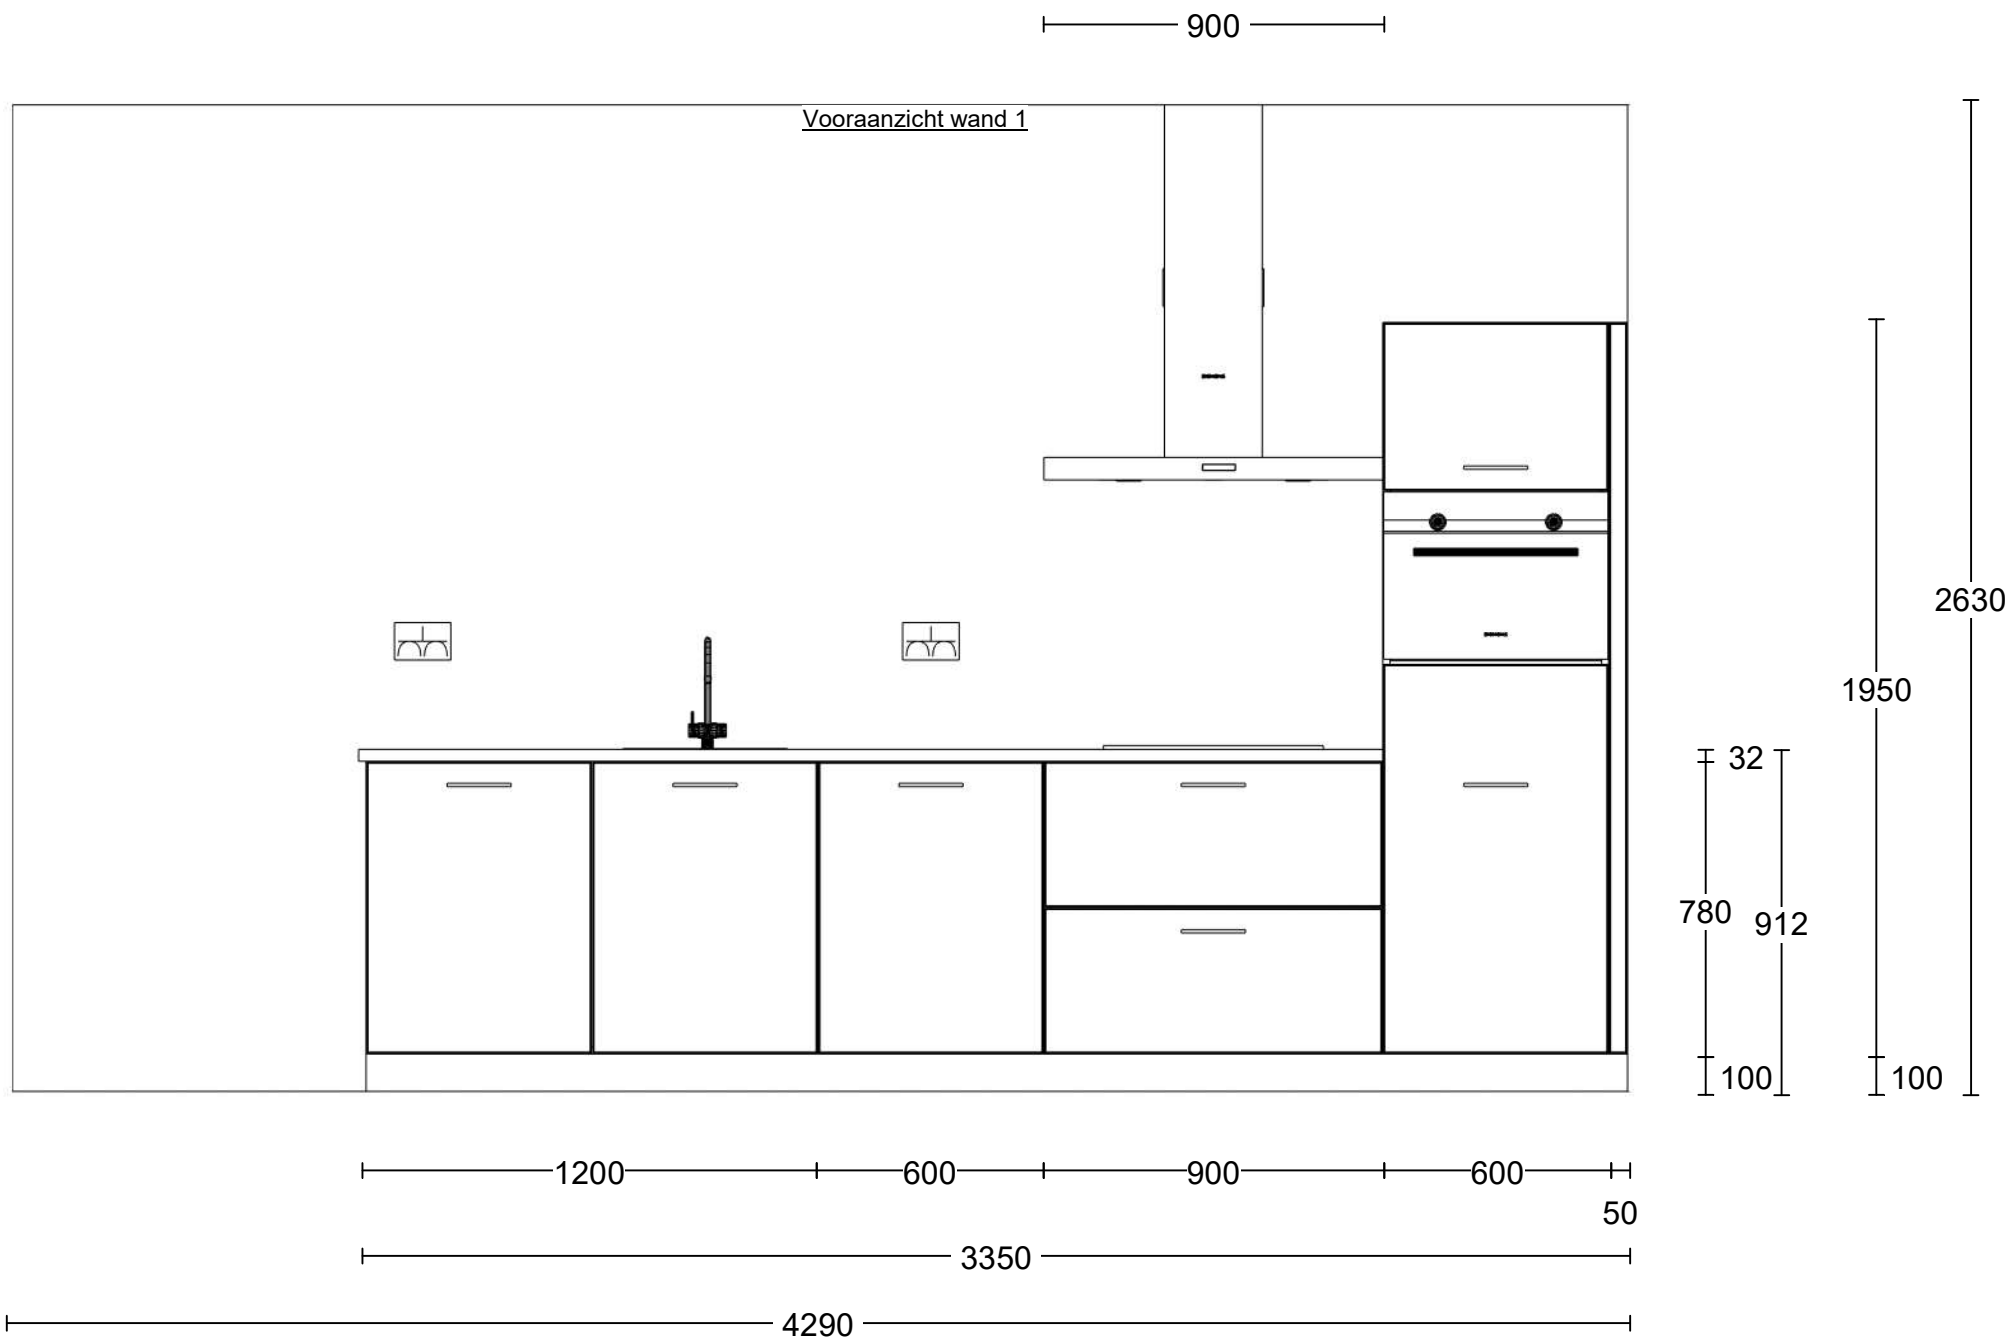

Project: Reeve | Het Dorp Fase 2 te Kampen.  
Type: Geschakelde woning  
Referentie: 53435kims  
Meerwerk: Aannemer

Bouwnummer: 28  
Datum: 24-11-2022

Deze tekening is een schets van de werkelijkheid en is bedoeld om een redelijk overzicht te geven. Aan deze tekening kunnen geen rechten worden ontleend.

Project: Reeve | Het Dorp Fase 2 te Kampen.  
 Type: Geschakelde woning  
 Referentie: 53435kims  
 Meerwerk: Aannemer

Bouwnummer: 28  
 Gespiegeld: n.v.t.

Deze tekening is een schets van de werkelijkheid en is bedoeld om een redelijk overzicht te geven. Aan deze tekening kunnen geen rechten worden ontleend.