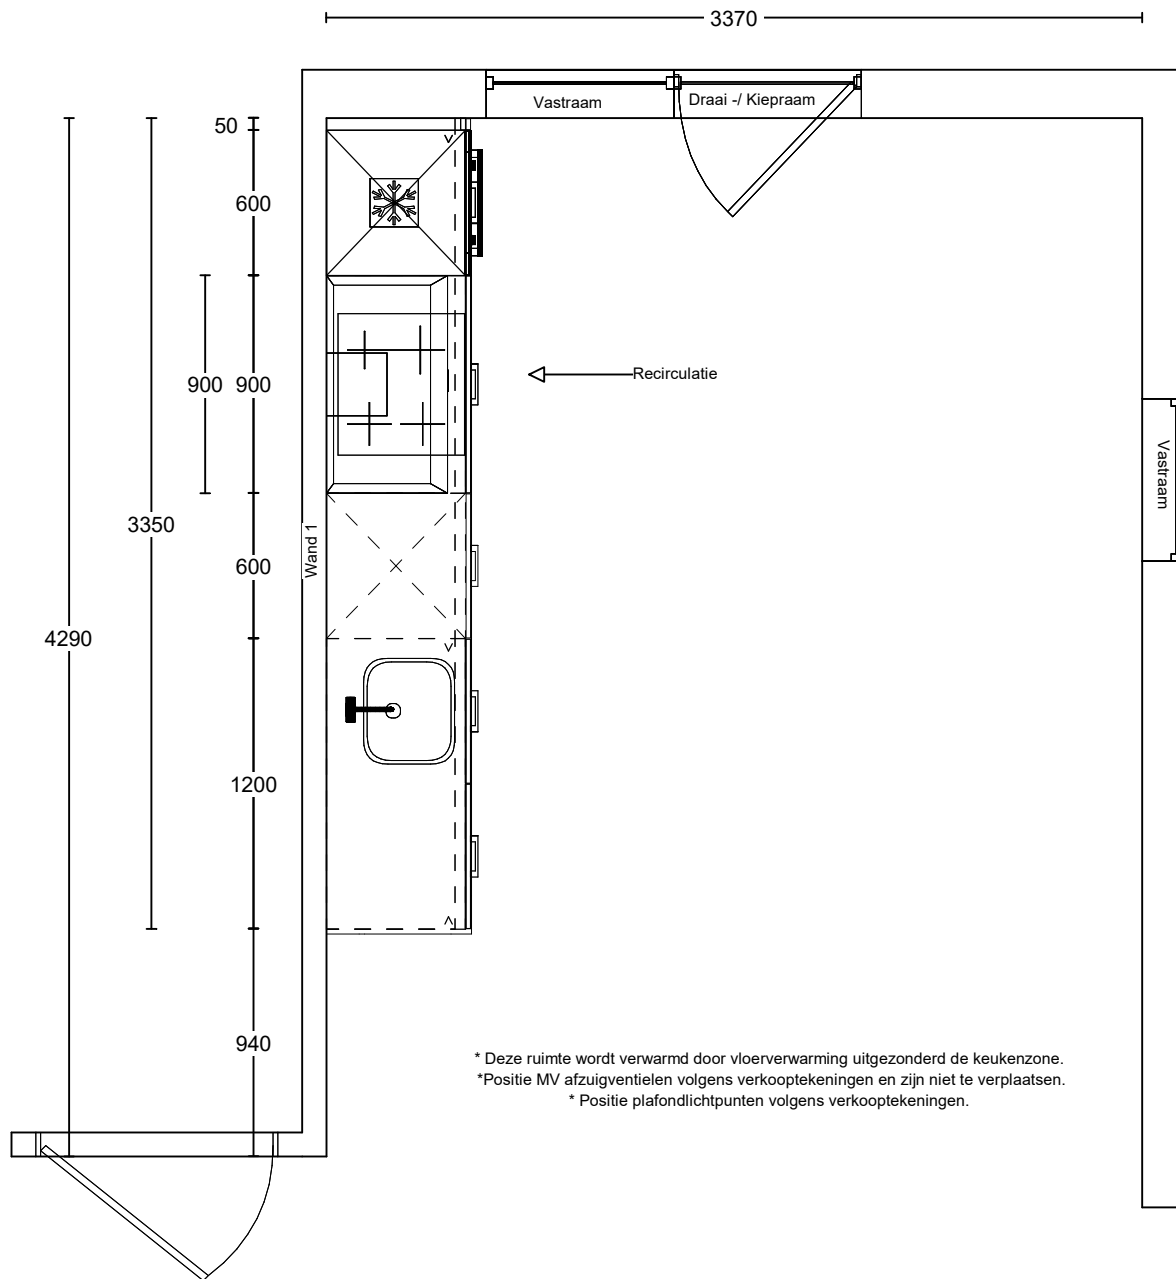

Project: Reeve | Het Dorp Fase 2 te Kampen.  
Type: Geschakelde woning  
Referentie: 53435kims  
Meerwerk: Aannemer

Bouwnummer: 28  
Datum: 24-11-2022

Deze tekening is een schets van de werkelijkheid en is bedoeld om een redelijk overzicht te geven. Aan deze tekening kunnen geen rechten worden ontleend.

Project: Reeve | Het Dorp Fase 2 te Kampen.  
 Type: Geschakelde woning  
 Referentie: 53435kims  
 Meerwerk: Aannemer

Bouwnummer: 28  
 Gespiegeld: n.v.t.

Deze tekening is een schets van de werkelijkheid en is bedoeld om een redelijk overzicht te geven. Aan deze tekening kunnen geen rechten worden ontleend.