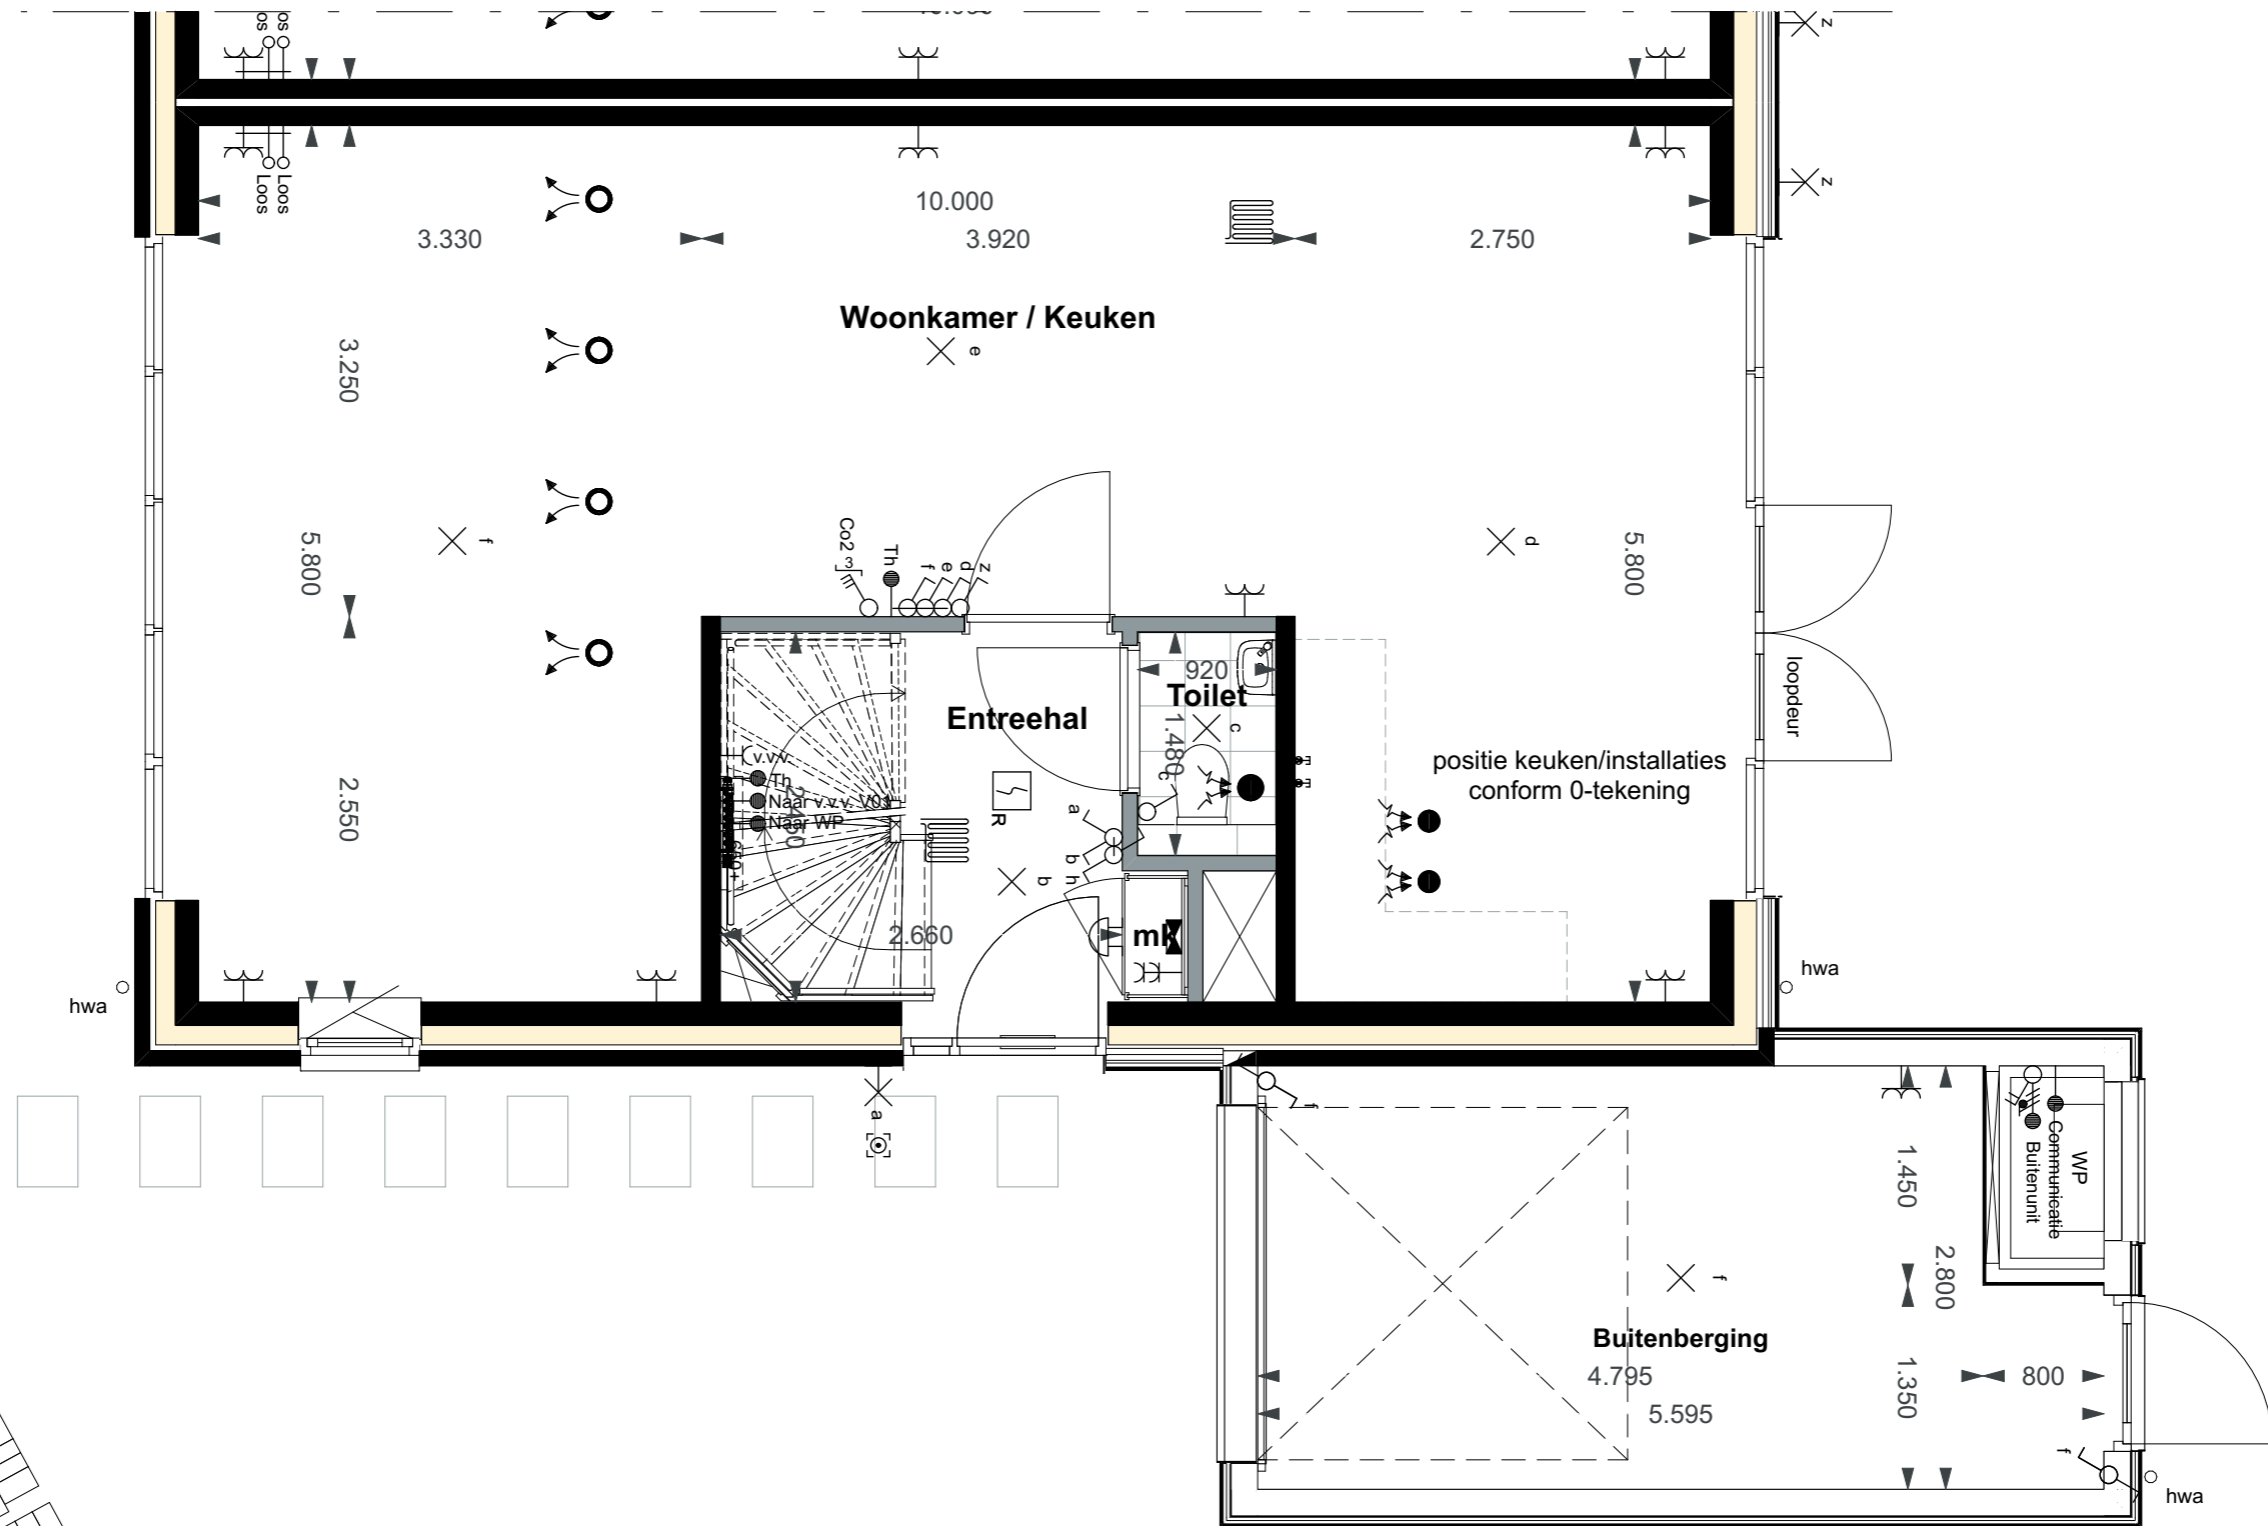

Brugwachters | Basistekeningen

GVL - Achtergevel

Alle maten op de tekening zijn in millimeter tenzij anders aangegeven.
 Alle maten op de tekening zijn circa-maten en niet geschikt voor opdrachten aan derden.
 De keukeninrichting en opstelplaats van de wasmachine en wasdroger die op de tekening is aangegeven dienen uitsluitend ter oriëntatie.
 De positie van de op tekening aangegeven schakelaars, aansluitpunten en wand- en plafondlichtpunten zijn indicatief.
 De op tekening aangegeven installaties zoals pv-panelen, radiatoren, convectoren en mv-punten zijn indicatief; afmeting, locatie en de aantallen volgens nadere opgave van de installateur.

bouwnummer 117

Brugwachters | Basistekeningen DRS - Langsdoorsnede

Alle maten op de tekening zijn in millimeter tenzij anders aangegeven.
 Alle maten op de tekening zijn circa-maten en niet geschikt voor opdrachten aan derden.
 De keukeninrichting en opstelplaats van de wasmachine en wasdroger die op de tekening is aangegeven dienen uitsluitend ter oriëntatie.
 De positie van de op tekening aangegeven schakelaars, aansluitpunten en wand- en plafondlichtpunten zijn indicatief.
 De op tekening aangegeven installaties zoals pv-panelen, radiatoren, convectoren en mv-punten zijn indicatief; afmeting, locatie en de aantallen volgens nadere opgave van de installateur.

Brugwachters | Basistekeningen
DRS - Dwarsdoorsnede

Alle maten op de tekening zijn in millimeter tenzij anders aangegeven.
 Alle maten op de tekening zijn circa-maten en niet geschikt voor opdrachten aan derden.
 De keukeninrichting en opstelplaats van de wasmachine en wasdroger die op de tekening is aangegeven dienen uitsluitend ter oriëntatie.
 De positie van de op tekening aangegeven schakelaars, aansluitpunten en wand- en plafondlichtpunten zijn indicatief.
 De op tekening aangegeven installaties zoals pv-panelen, radiatoren, convectoren en mv-punten zijn indicatief; afmeting, locatie en de aantallen volgens nadere opgave van de installateur.