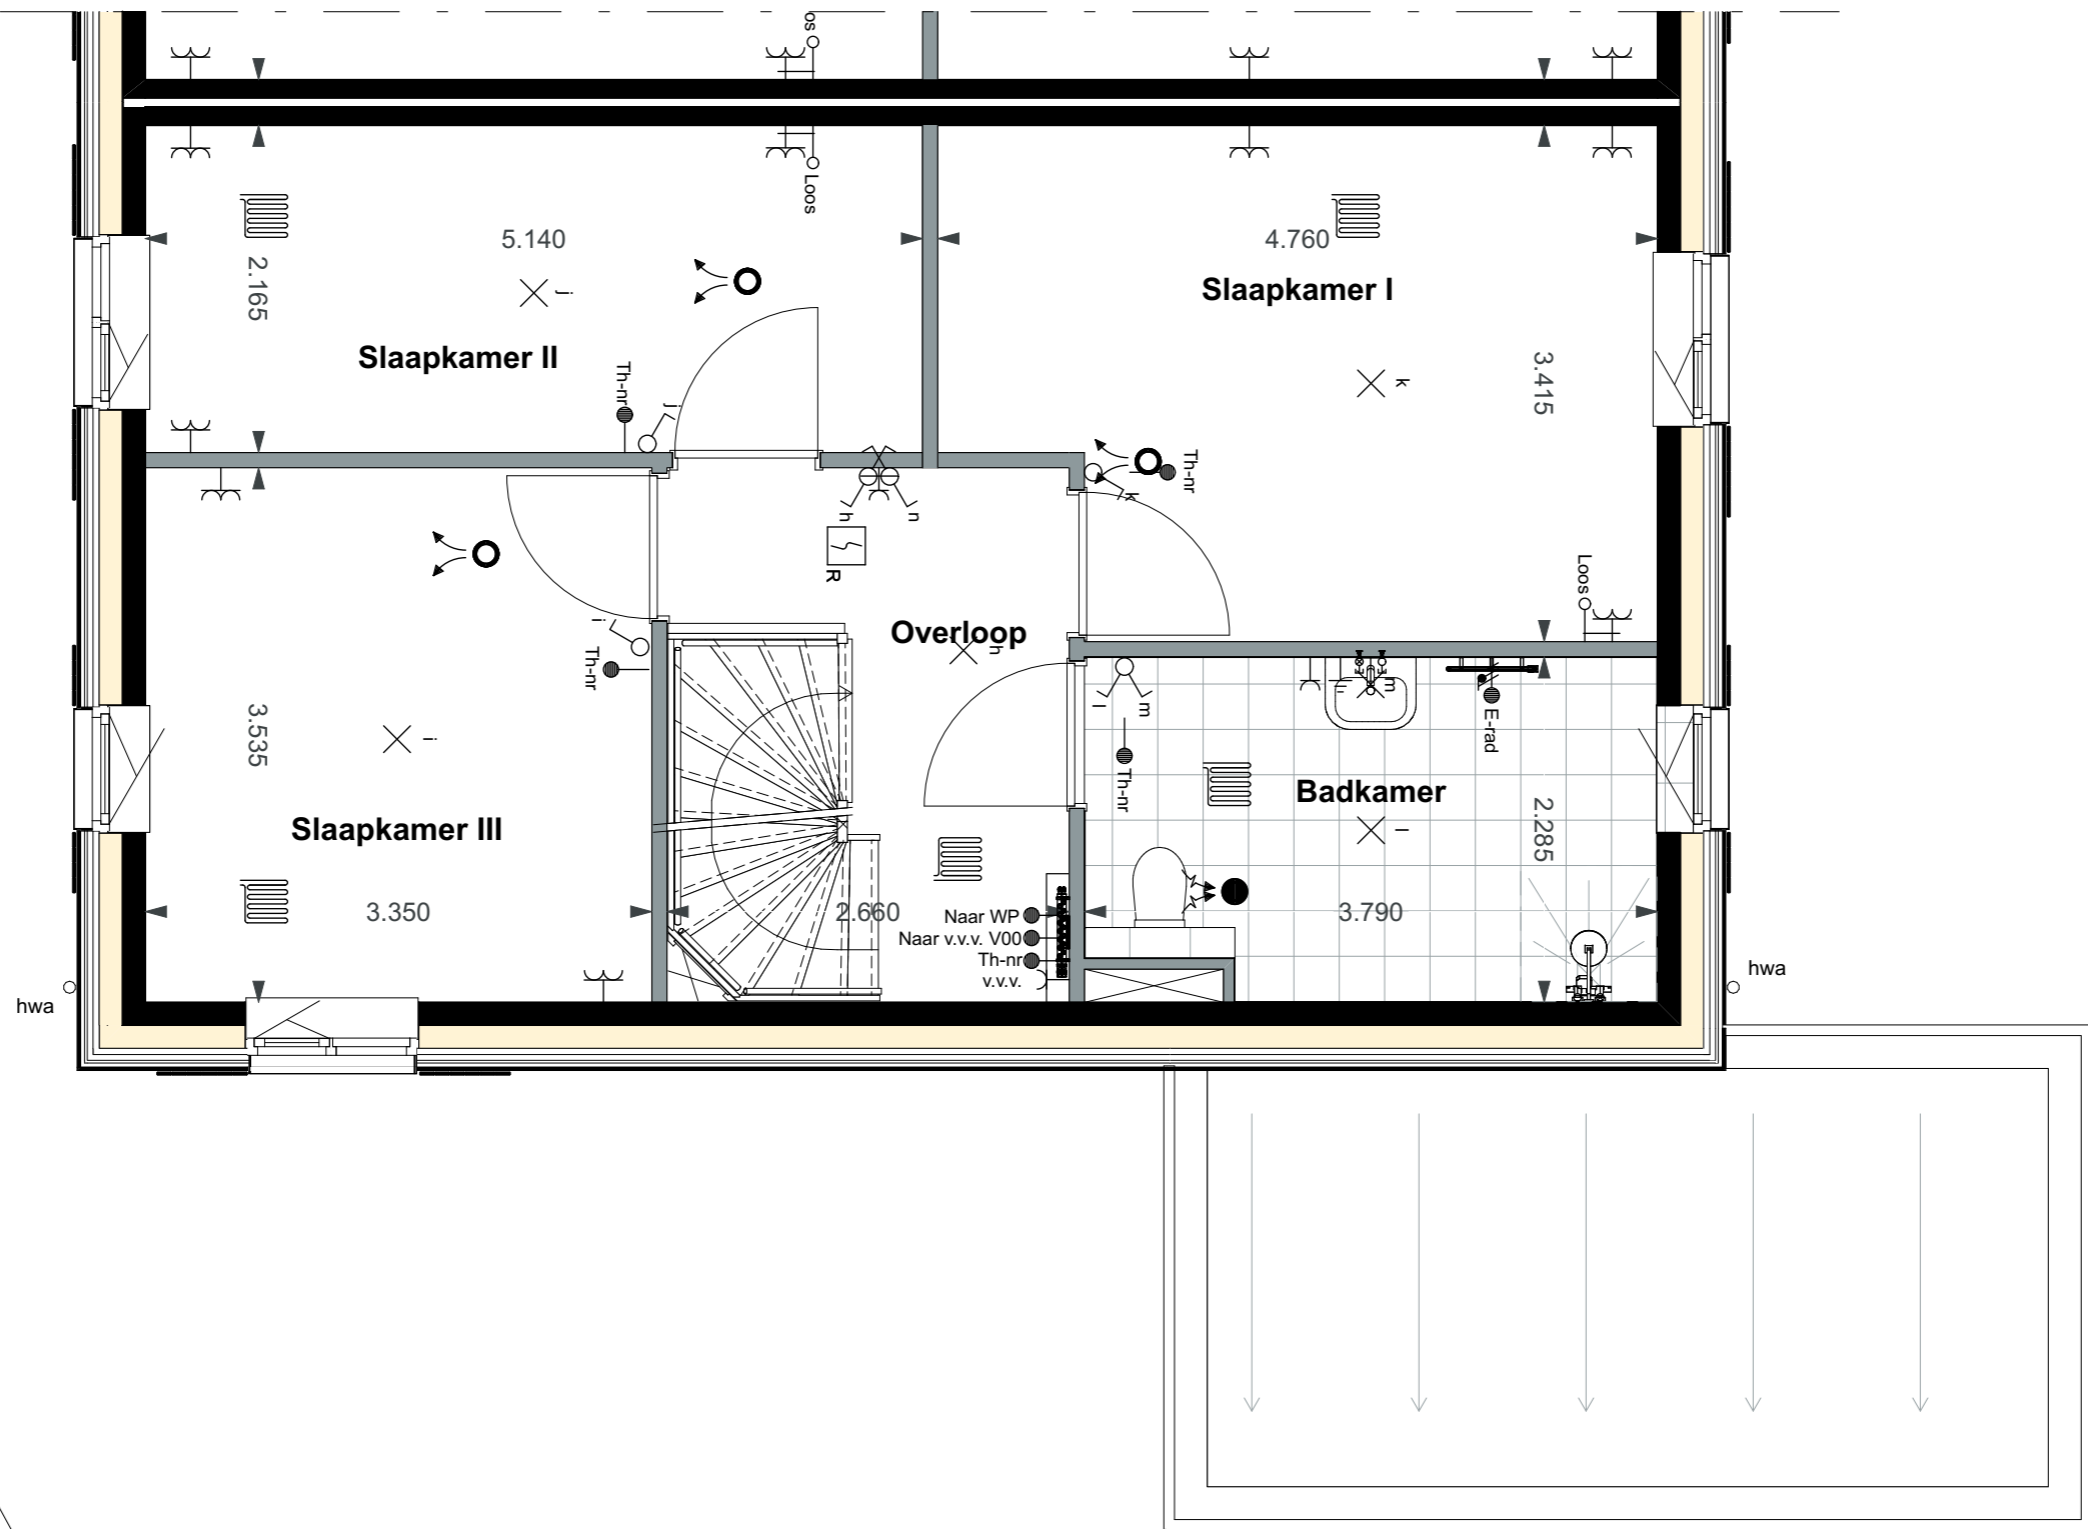

bouwnummer 117

Brugwachters | Basistekeningen PLG - Eerste verdieping

Alle maten op de tekening zijn in millimeter tenzij anders aangegeven.
Alle maten op de tekening zijn circa-maten en niet geschikt voor opdrachten aan derden.
De keukeninrichting en opstelplaats van de wasmachine en wasdroger die op de tekening is aangegeven dienen uitsluitend ter oriëntatie.
De positie van de op tekening aangegeven schakelaars, aansluitpunten en wand- en plafondlichtpunten zijn indicatief.
De op tekening aangegeven installaties zoals pv-panelen, radiatoren, convectoren en mv-punten zijn indicatief; afmeting, locatie en de aantallen volgens nadere opgave van de installateur.