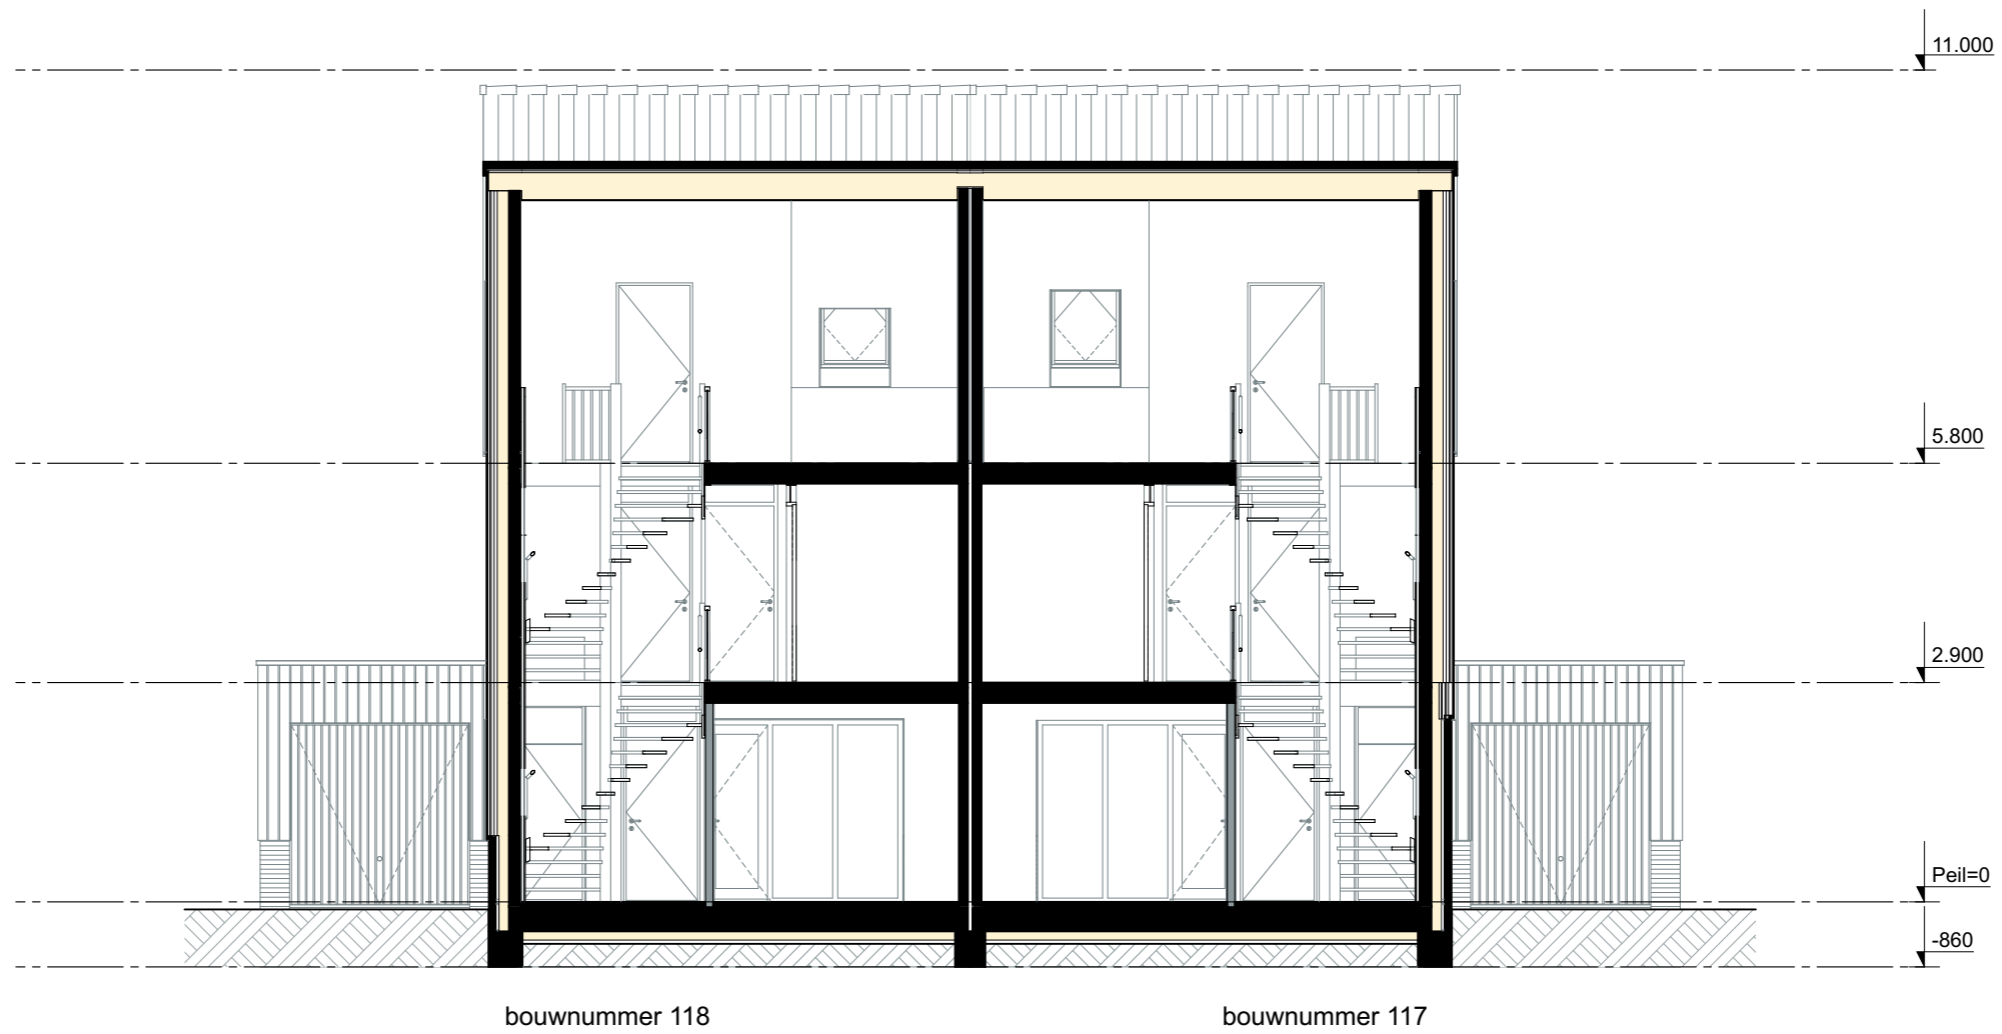

Brugwachters | Basistekeningen
DRS - Dwarsdoorsnede