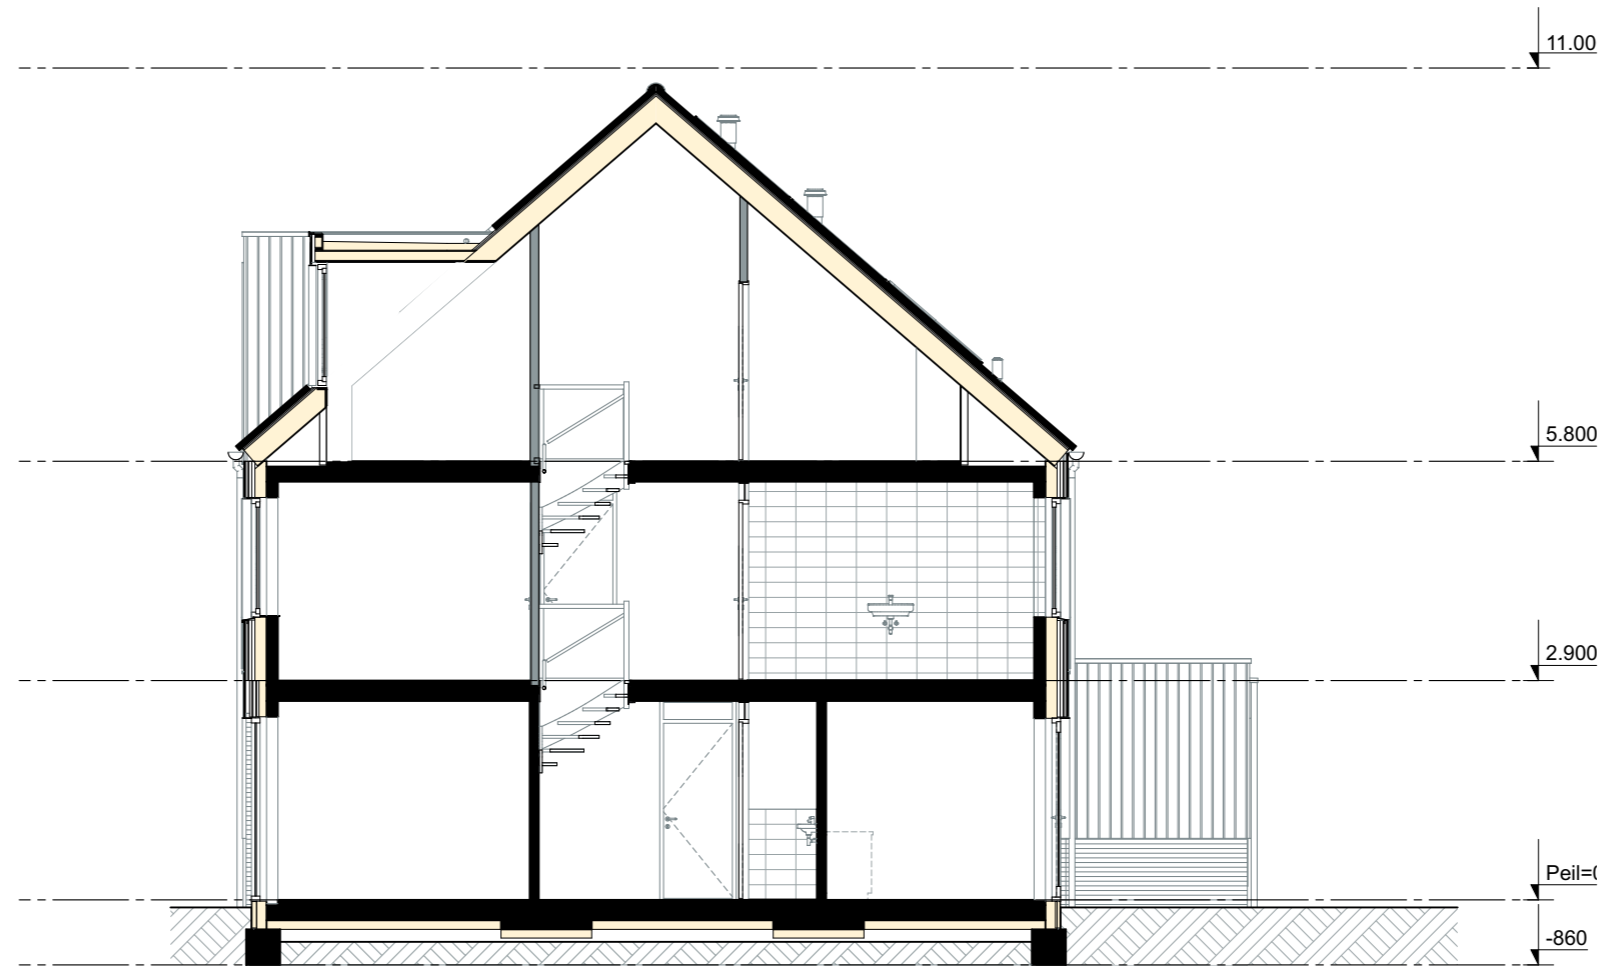

bouwnummer 117

Brugwachters | Basistekeningen DRS - Langsdoorsnede