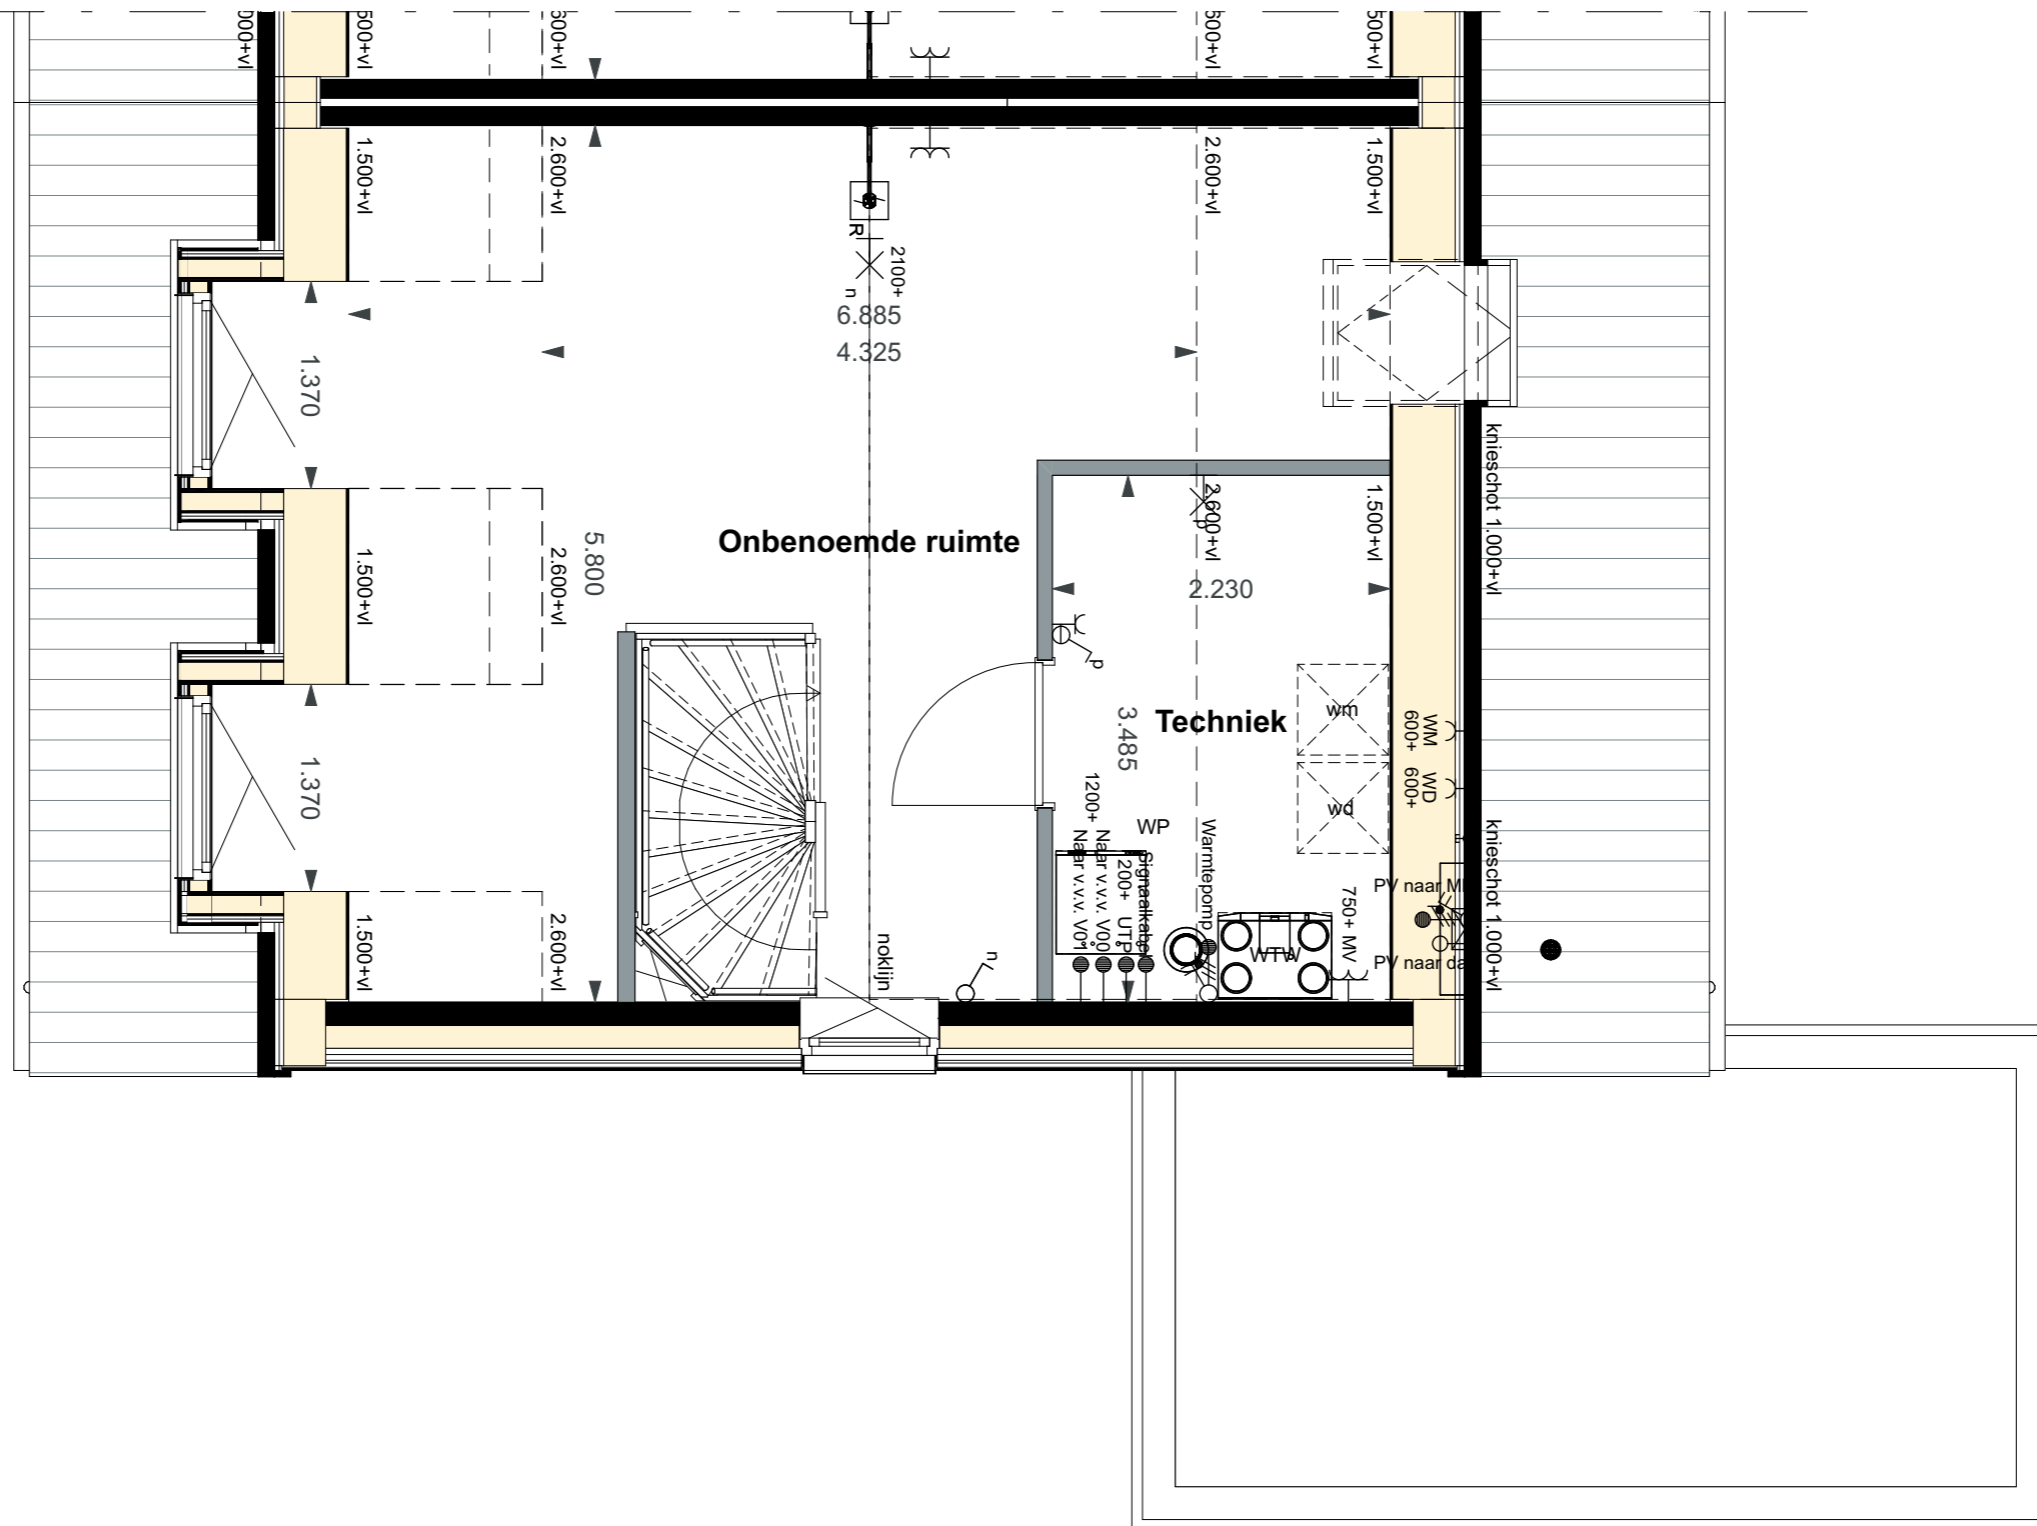

bouwnummer 117