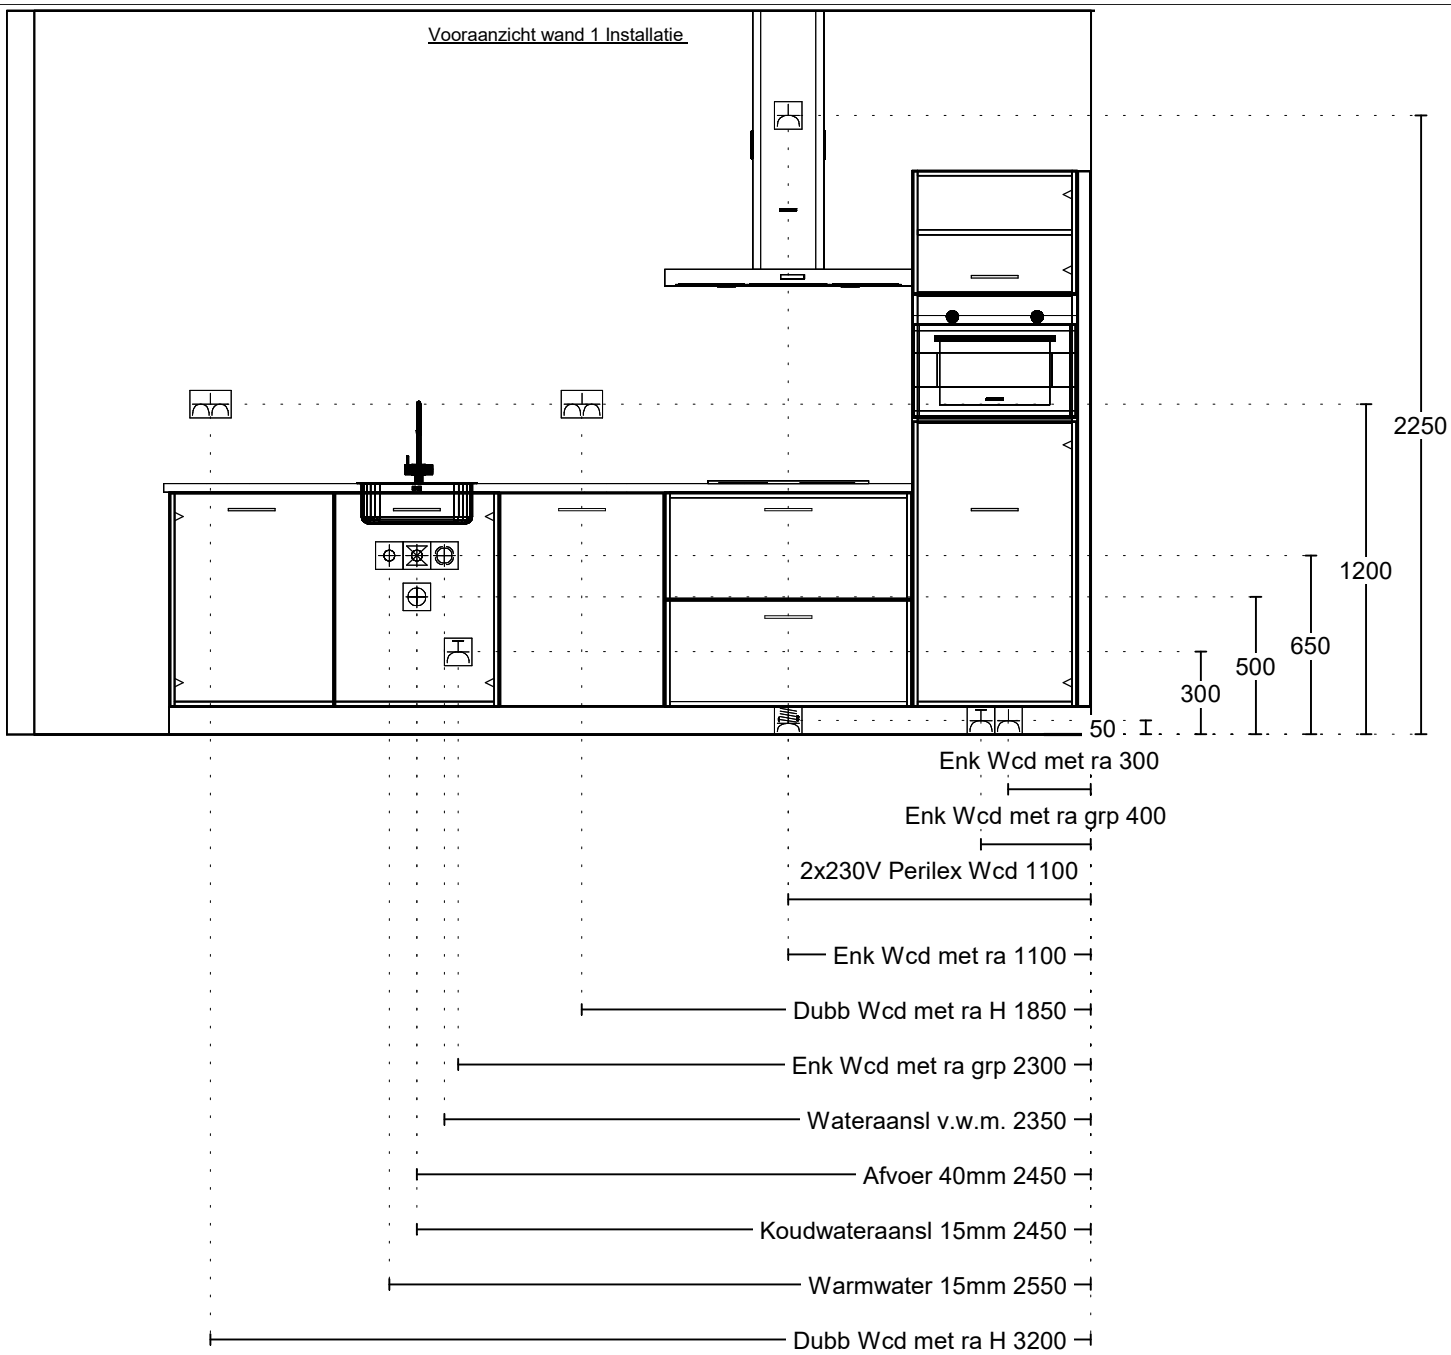

Project: Reeve | Het Dorp Fase 2 te Kampen.  
Type: Geschakelde woning  
Referentie: 53420kims  
Meerwerk: Aannemer

Bouwnummer: 7  
Datum: 24-11-2022

Deze tekening is een schets van de werkelijkheid en is bedoeld om een redelijk overzicht te geven. Aan deze tekening kunnen geen rechten worden ontleend.

Project: Reeve | Het Dorp Fase 2 te Kampen.  
 Type: Geschakelde woning  
 Referentie: 53420kims  
 Meerwerk: Aannemer

Bouwnummer: 7  
 Gespiegeld: n.v.t.

Deze tekening is een schets van de werkelijkheid en is bedoeld om een redelijk overzicht te geven. Aan deze tekening kunnen geen rechten worden ontleend.