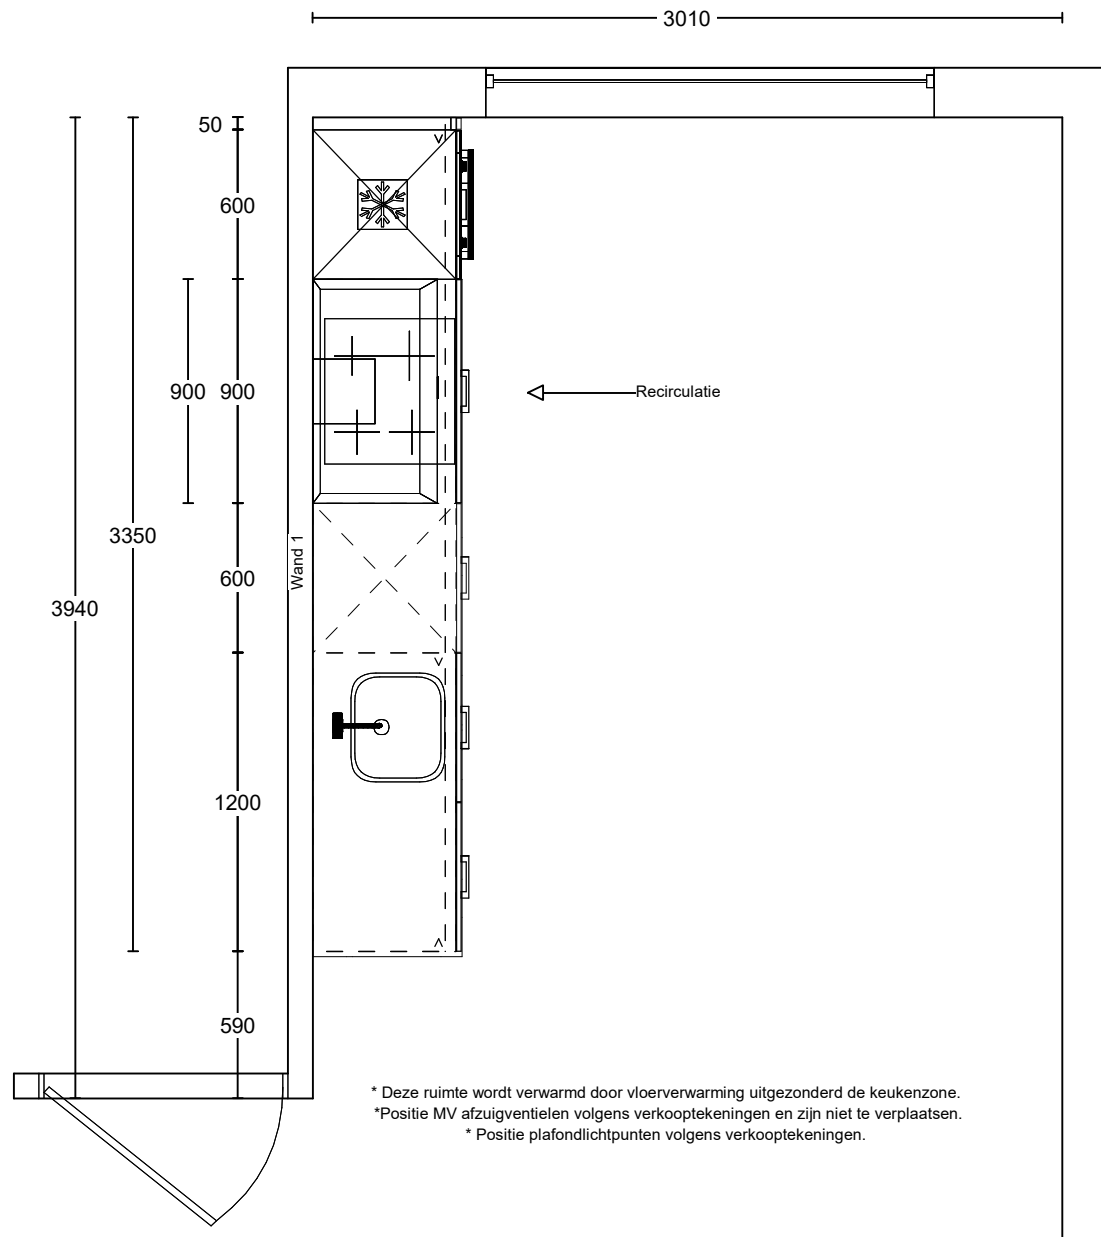

Project: Reeve | Het Dorp Fase 2 te Kampen.  
Type: Geschakelde woning  
Referentie: 53420kims  
Meerwerk: Aannemer

Bouwnummer: 7  
Datum: 24-11-2022

Deze tekening is een schets van de werkelijkheid en is bedoeld om een redelijk overzicht te geven. Aan deze tekening kunnen geen rechten worden ontleend.

Project: Reeve | Het Dorp Fase 2 te Kampen.  
 Type: Geschakelde woning  
 Referentie: 53420kims  
 Meerwerk: Aannemer

Bouwnummer: 7  
 Gespiegeld: n.v.t.

Deze tekening is een schets van de werkelijkheid en is bedoeld om een redelijk overzicht te geven. Aan deze tekening kunnen geen rechten worden ontleend.