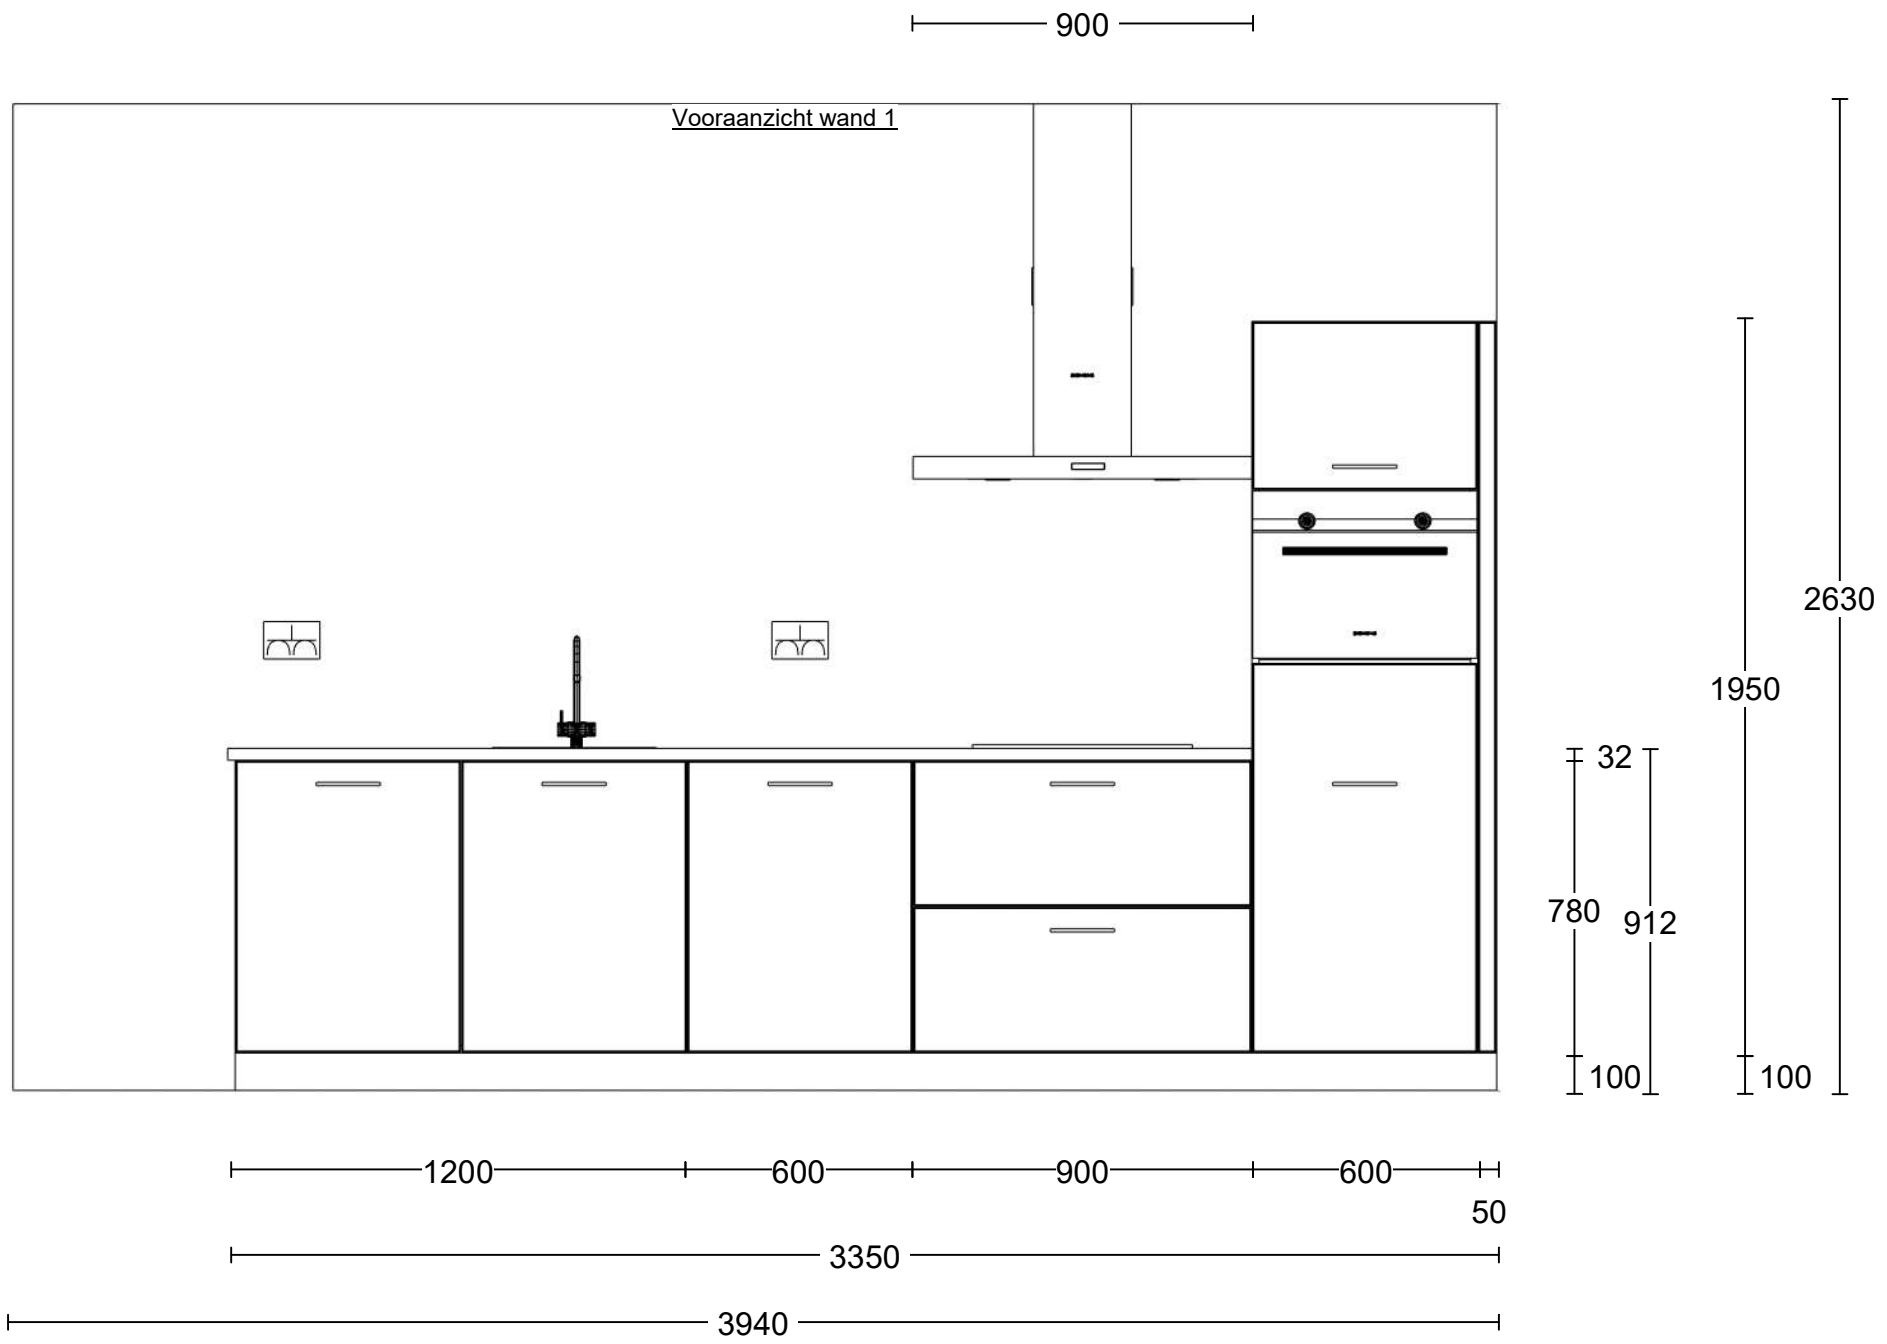

Project: Reeve | Het Dorp Fase 2 te Kampen.  
Type: Geschakelde woning  
Referentie: 53420kims  
Meerwerk: Aannemer

Bouwnummer: 7  
Datum: 24-11-2022

Deze tekening is een schets van de werkelijkheid en is bedoeld om een redelijk overzicht te geven. Aan deze tekening kunnen geen rechten worden ontleend.

Project: Reeve | Het Dorp Fase 2 te Kampen.  
 Type: Geschakelde woning  
 Referentie: 53420kims  
 Meerwerk: Aannemer

Bouwnummer: 7  
 Gespiegeld: n.v.t.

Deze tekening is een schets van de werkelijkheid en is bedoeld om een redelijk overzicht te geven. Aan deze tekening kunnen geen rechten worden ontleend.