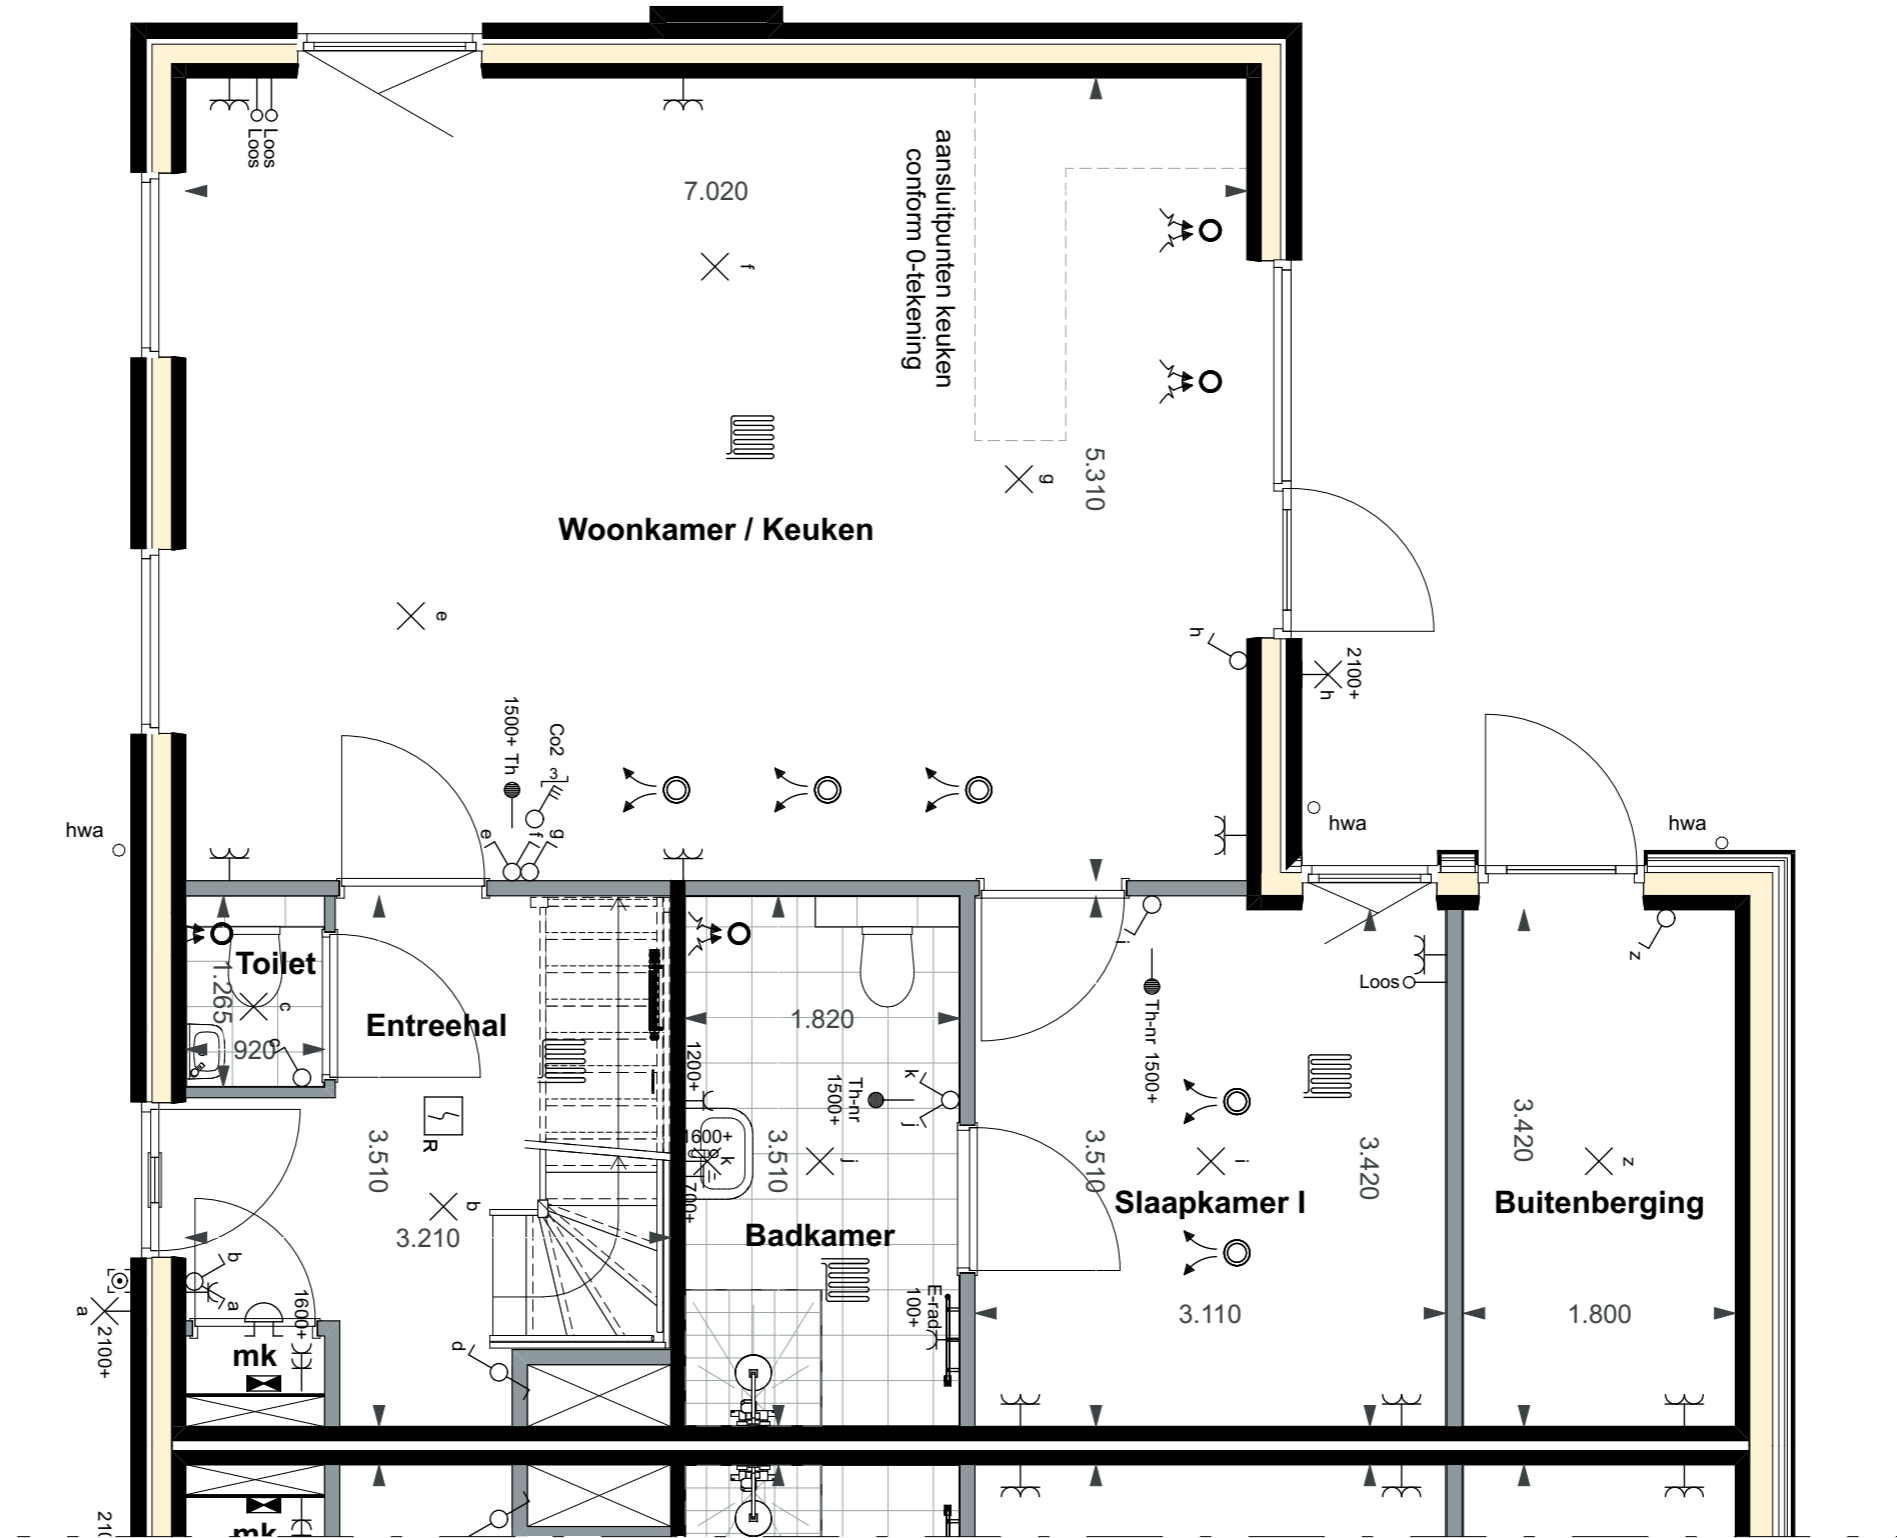

bouwnummer 24

De Visserhuisjes | Basistekeningen SIT - Kavel

Alle maten op de tekening zijn in millimeter tenzij anders aangegeven.
 Alle maten op de tekening zijn circa-maten en niet geschikt voor opdrachten aan derden.
 De keukeninrichting en opstelplaats van de wasmachine en wasdroger die op de tekening is aangegeven dienen uitsluitend ter oriëntatie.
 De positie van de op tekening aangegeven schakelaars, aansluitpunten en wand- en plafondlichtpunten zijn indicatief.
 De op tekening aangegeven installaties zoals pv-panelen, radiatoren, convectoren en mv-punten zijn indicatief; afmeting, locatie en de aantallen volgens nadere opgave van de installateur.
 De op tekening aangegeven kleuren zijn indicatief, definitieve kleuren volgens omschrijving en bemonstering.
 Maatvoering knieschotten volgens berekening leverancier.

bouwnummer 24

De Visserhuisjes | Basistekeningen PLG - Begane grond

Alle maten op de tekening zijn in millimeter tenzij anders aangegeven.
 Alle maten op de tekening zijn circa-maten en niet geschikt voor opdrachten aan derden.
 De keukeninrichting en opstelplaats van de wasmachine en wasdroger die op de tekening is aangegeven dienen uitsluitend ter oriëntatie.
 De positie van de op tekening aangegeven schakelaars, aansluitpunten en wand- en plafondlichtpunten zijn indicatief.
 De op tekening aangegeven installaties zoals pv-panelen, radiatoren, convectoren en mv-punten zijn indicatief; afmeting, locatie en de aantallen volgens nadere opgave van de installateur.
 De op tekening aangegeven kleuren zijn indicatief, definitieve kleuren volgens omschrijving en bemonstering.
 Maatvoering knieschotten volgens berekening leverancier.