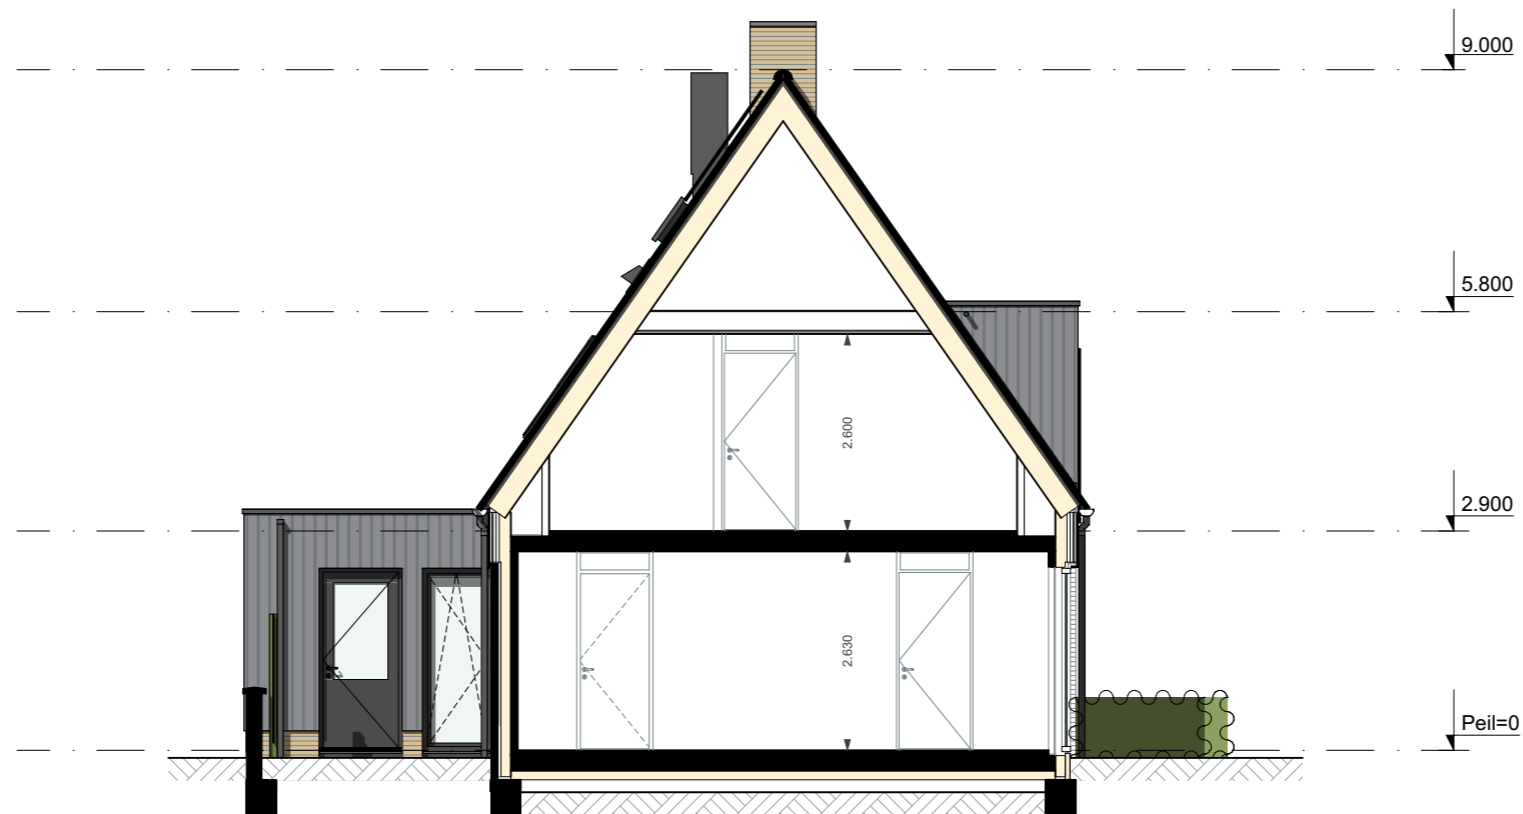

bouwnummer 24