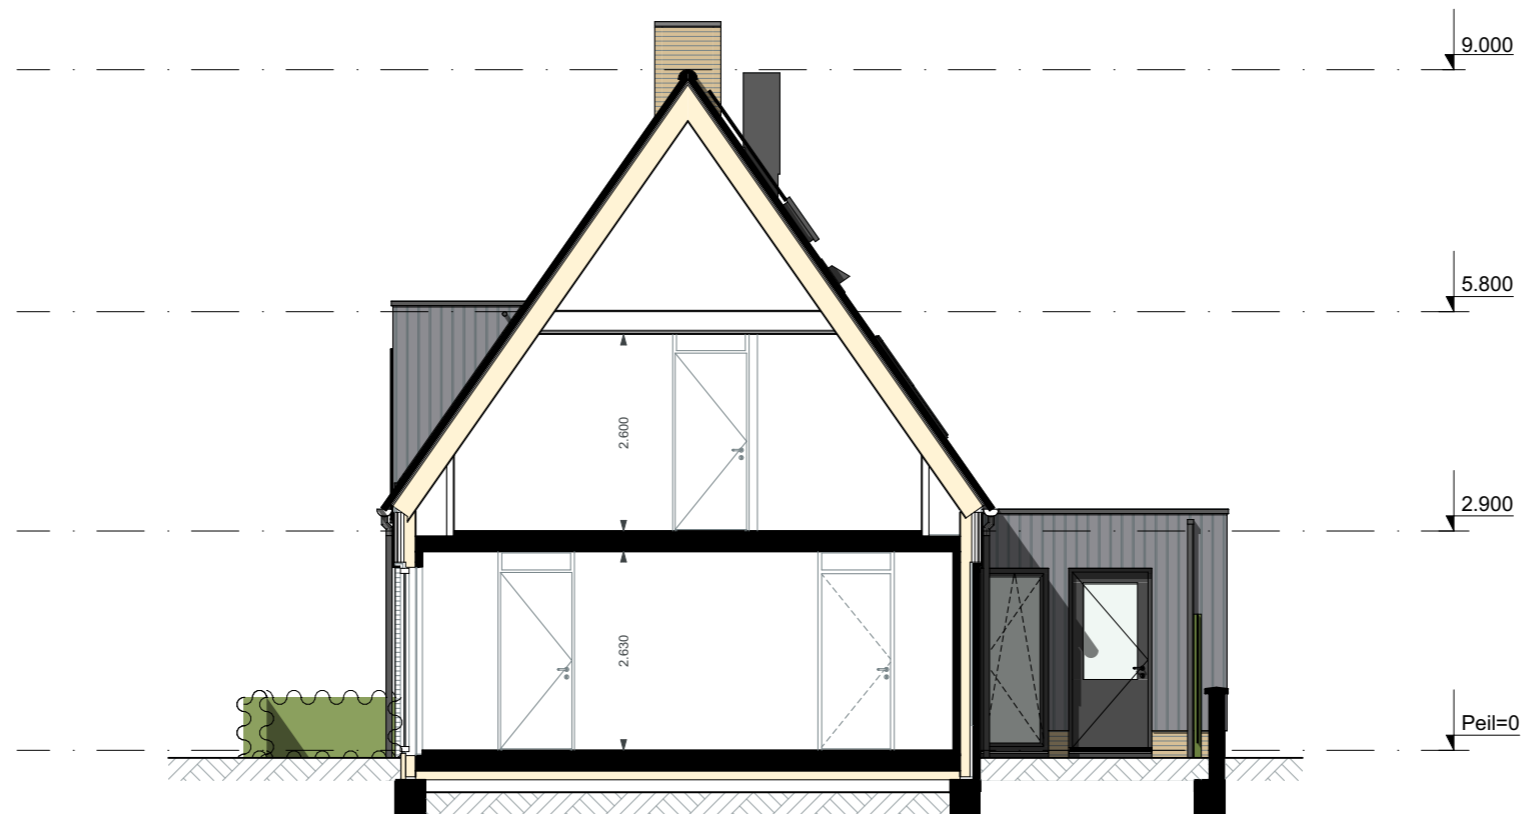

bouwnummer 25