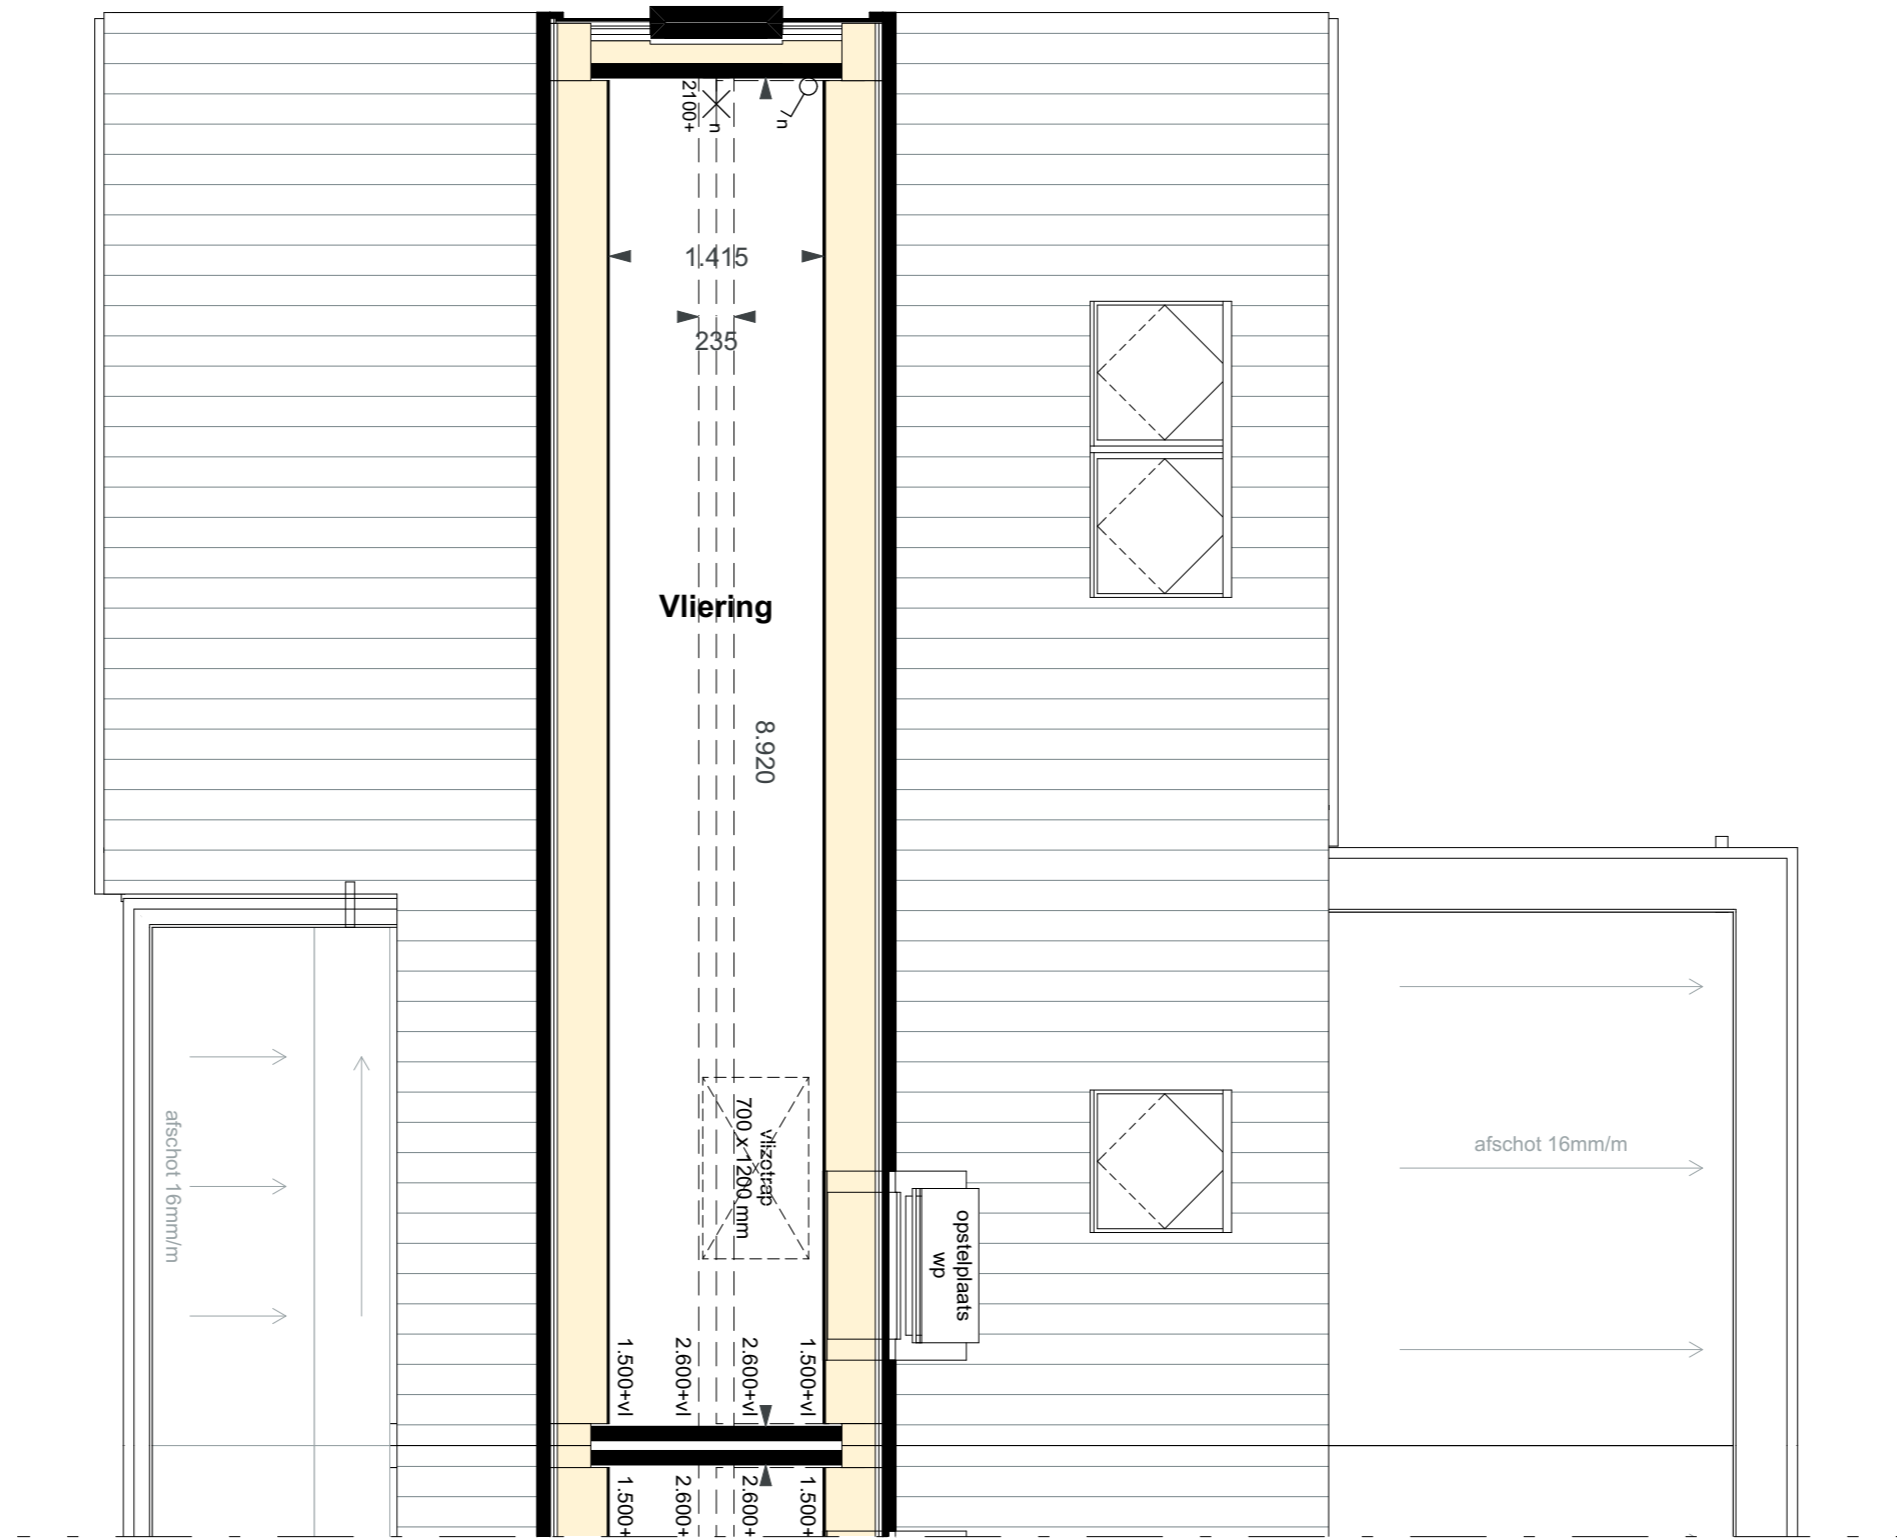

bouwnummer 24

De Visserhuisjes | Basistekeningen PLG - Tweede verdieping

Alle maten op de tekening zijn in millimeter tenzij anders aangegeven.
Alle maten op de tekening zijn circa-maten en niet geschikt voor opdrachten aan derden.
De keukeninrichting en opstelplaats van de wasmachine en wasdroger die op de tekening is aangegeven dienen uitsluitend ter oriëntatie.
De positie van de op tekening aangegeven schakelaars, aansluitpunten en wand- en plafondlichtpunten zijn indicatief.
De op tekening aangegeven installaties zoals pv-panelen, radiatoren, convectoren en mv-punten zijn indicatief; afmeting, locatie en de aantallen volgens nadere opgave van de installateur.
De op tekening aangegeven kleuren zijn indicatief, definitieve kleuren volgens omschrijving en bemonstering.
Maatvoering knieschotten volgens berekening leverancier.