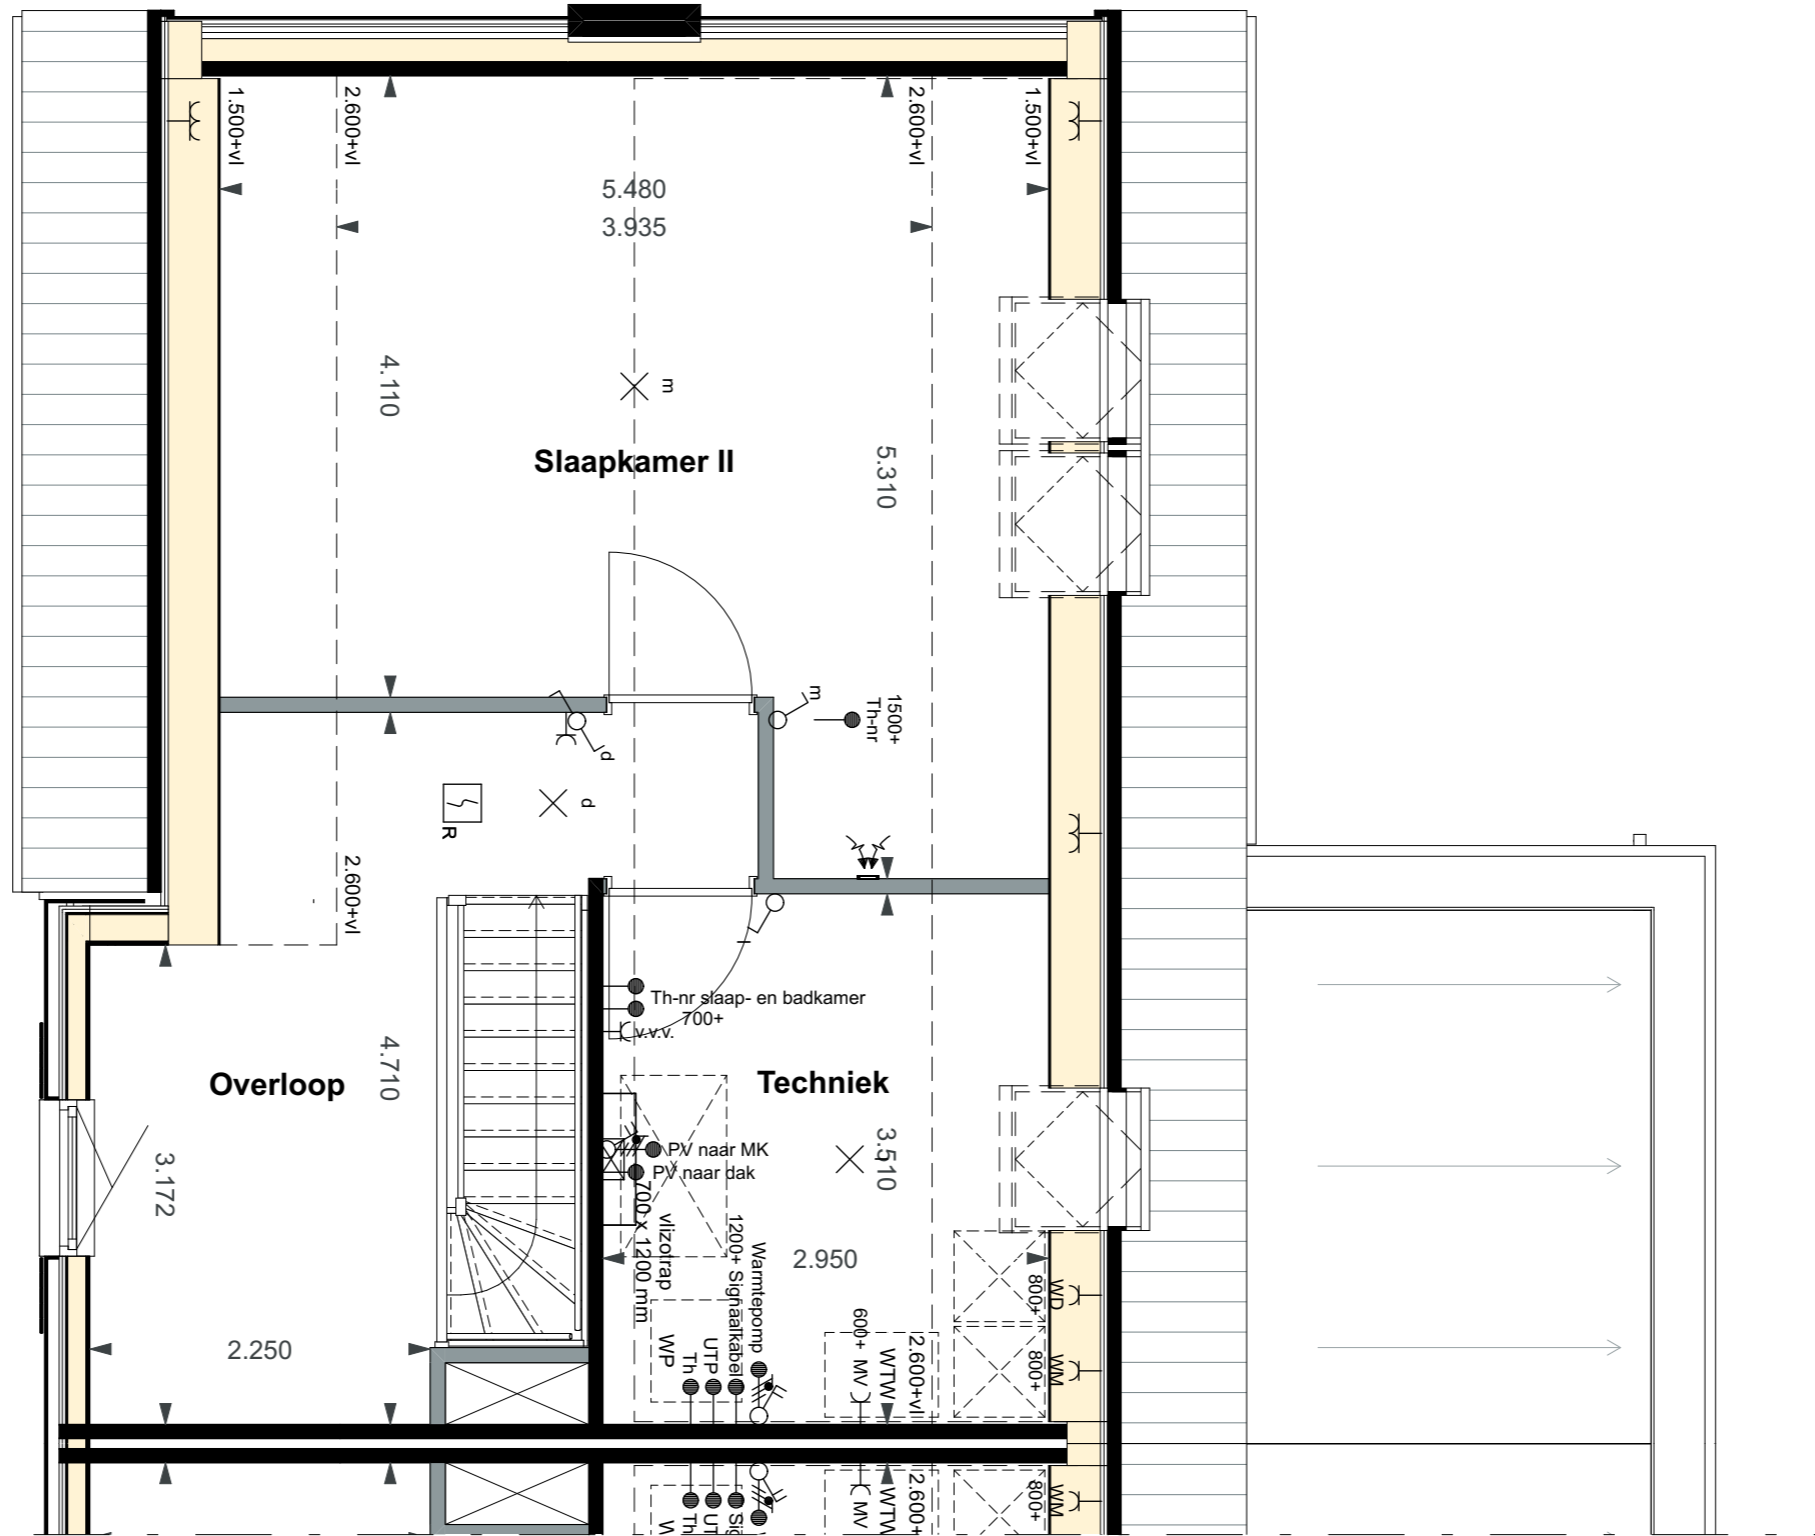

bouwnummer 24

De Visserhuisjes | Basistekeningen SIT - Kavel

Alle maten op de tekening zijn in millimeter tenzij anders aangegeven.
 Alle maten op de tekening zijn circa-maten en niet geschikt voor opdrachten aan derden.
 De keukeninrichting en opstelplaats van de wasmachine en wasdroger die op de tekening is aangegeven dienen uitsluitend ter oriëntatie.
 De positie van de op tekening aangegeven schakelaars, aansluitpunten en wand- en plafondlichtpunten zijn indicatief.
 De op tekening aangegeven installaties zoals pv-panelen, radiatoren, convectoren en mv-punten zijn indicatief; afmeting, locatie en de aantallen volgens nadere opgave van de installateur.
 De op tekening aangegeven kleuren zijn indicatief, definitieve kleuren volgens omschrijving en bemonstering.
 Maatvoering knieschotten volgens berekening leverancier.

bouwnummer 24

De Visserhuisjes | Basistekeningen PLG - Begane grond

Alle maten op de tekening zijn in millimeter tenzij anders aangegeven.
 Alle maten op de tekening zijn circa-maten en niet geschikt voor opdrachten aan derden.
 De keukeninrichting en opstelplaats van de wasmachine en wasdroger die op de tekening is aangegeven dienen uitsluitend ter oriëntatie.
 De positie van de op tekening aangegeven schakelaars, aansluitpunten en wand- en plafondlichtpunten zijn indicatief.
 De op tekening aangegeven installaties zoals pv-panelen, radiatoren, convectoren en mv-punten zijn indicatief; afmeting, locatie en de aantallen volgens nadere opgave van de installateur.
 De op tekening aangegeven kleuren zijn indicatief, definitieve kleuren volgens omschrijving en bemonstering.
 Maatvoering knieschotten volgens berekening leverancier.