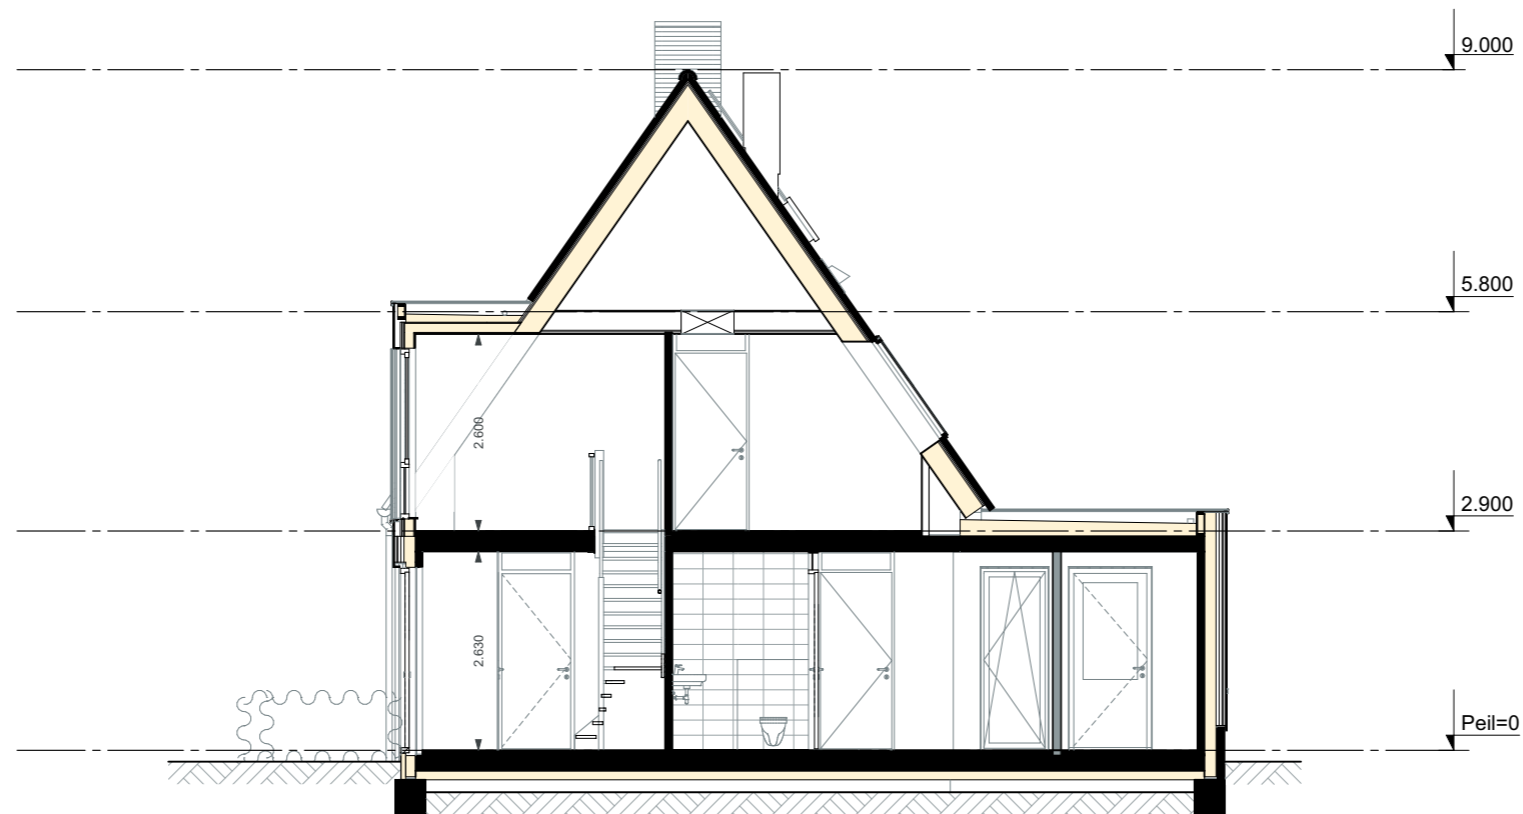

bouwnummer 24