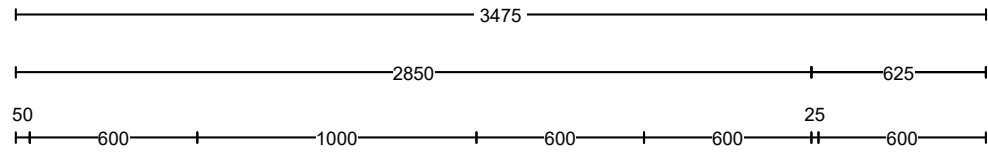

Project: Reeve De Werven Klimaatdijk
Projectnummer: 12107
Woningtype: Vrijstaand V+
Bwnr: 7, 8