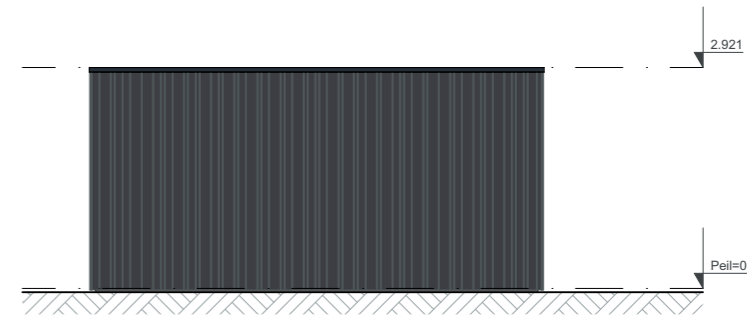

Buitenberging - type XL
PLG - Begane grond

Buitenberging - type XL
GVL - Voorgevel

Buitenberging - type XL
GVL - Linkergevel

Buitenberging - type XL
PLG - Dakoverzicht

Buitenberging - type XL
GVL - Achtergevel

Buitenberging - type XL
GVL - Rechtergevel

Buitenbergingen | Basistekeningen Type XL - Plattegronden en gevelaanzichten

Alle maten op de tekening zijn in millimeter tenzij anders aangegeven.
 Alle maten op de tekening zijn circa-maten en niet geschikt voor opdrachten aan derden.
 De keukeninrichting en opstelplaats van de wasmachine en wasdroger die op de tekening is aangegeven dienen uitsluitend ter oriëntatie.
 De positie van de op tekening aangegeven schakelaars, aansluitpunten en wand- en plafondlichtpunten zijn indicatief.
 De op tekening aangegeven installaties zoals pv-panelen, radiatoren, convectoren en mv-punten zijn indicatief; afmeting, locatie en de aantallen volgens nadere opgave van de installateur.
 De op tekening aangegeven kleuren zijn indicatief, definitieve kleuren volgens omschrijving en bemonstering.
 Maatvoering knieschotten volgens berekening leverancier.