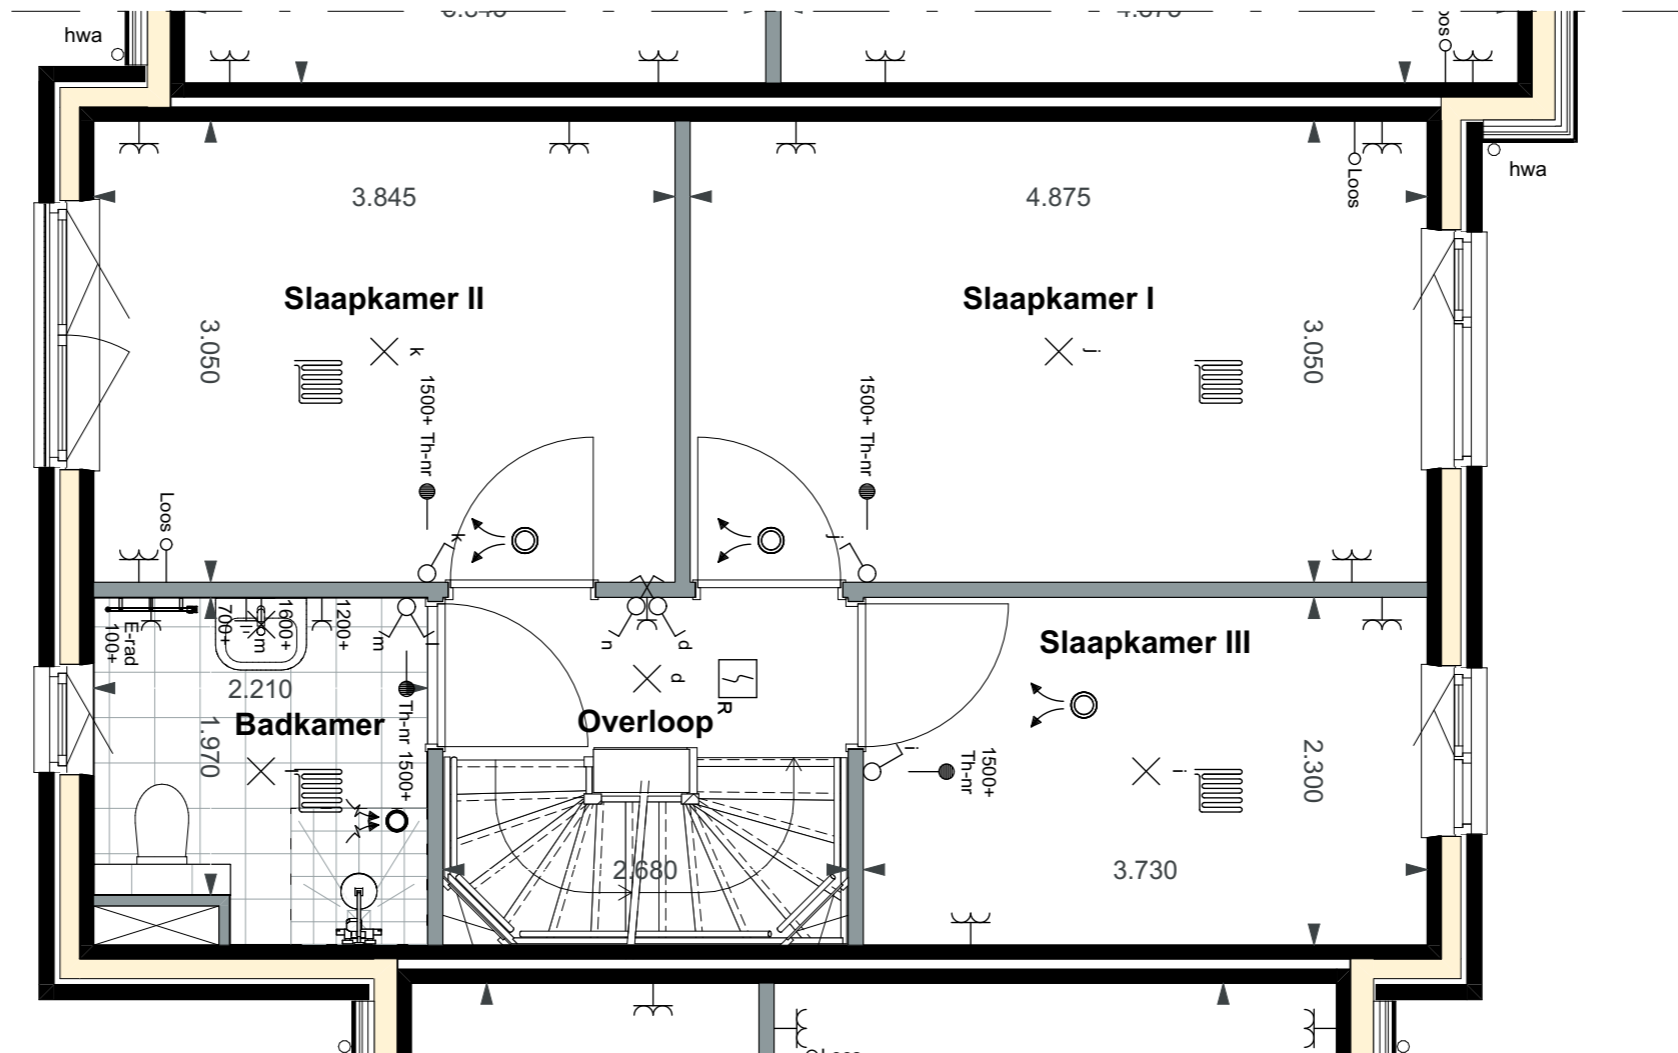

bouwnummer 7

De Dijkwoningen - Blok 1 | Basistekeningen SIT - Kavel

Alle maten op de tekening zijn in millimeter tenzij anders aangegeven.
 Alle maten op de tekening zijn circa-maten en niet geschikt voor opdrachten aan derden.
 De keukeninrichting en opstelplaats van de wasmachine en wasdroger die op de tekening is aangegeven dienen uitsluitend ter oriëntatie.
 De positie van de op tekening aangegeven schakelaars, aansluitpunten en wand- en plafondlichtpunten zijn indicatief.
 De op tekening aangegeven installaties zoals pv-panelen, radiatoren, convectoren en mv-punten zijn indicatief, afmeting, locatie en de aantallen volgens nadere opgave van de installateur.
 De op tekening aangegeven kleuren zijn indicatief, definitieve kleuren volgens omschrijving en bemonstering.

bouwnummer 7

De Dijkwoningen - Blok 1 | Basistekeningen PLG - Begane grond

Alle maten op de tekening zijn in millimeter tenzij anders aangegeven.
 Alle maten op de tekening zijn circa-maten en niet geschikt voor opdrachten aan derden.
 De keukeninrichting en opstelplaats van de wasmachine en wasdroger die op de tekening is aangegeven dienen uitsluitend ter oriëntatie.
 De positie van de op tekening aangegeven schakelaars, aansluitpunten en wand- en plafondlichtpunten zijn indicatief.
 De op tekening aangegeven installaties zoals pv-panelen, radiatoren, convectoren en mv-punten zijn indicatief, afmeting, locatie en de aantallen volgens nadere opgave van de installateur.
 De op tekening aangegeven kleuren zijn indicatief, definitieve kleuren volgens omschrijving en bemonstering.