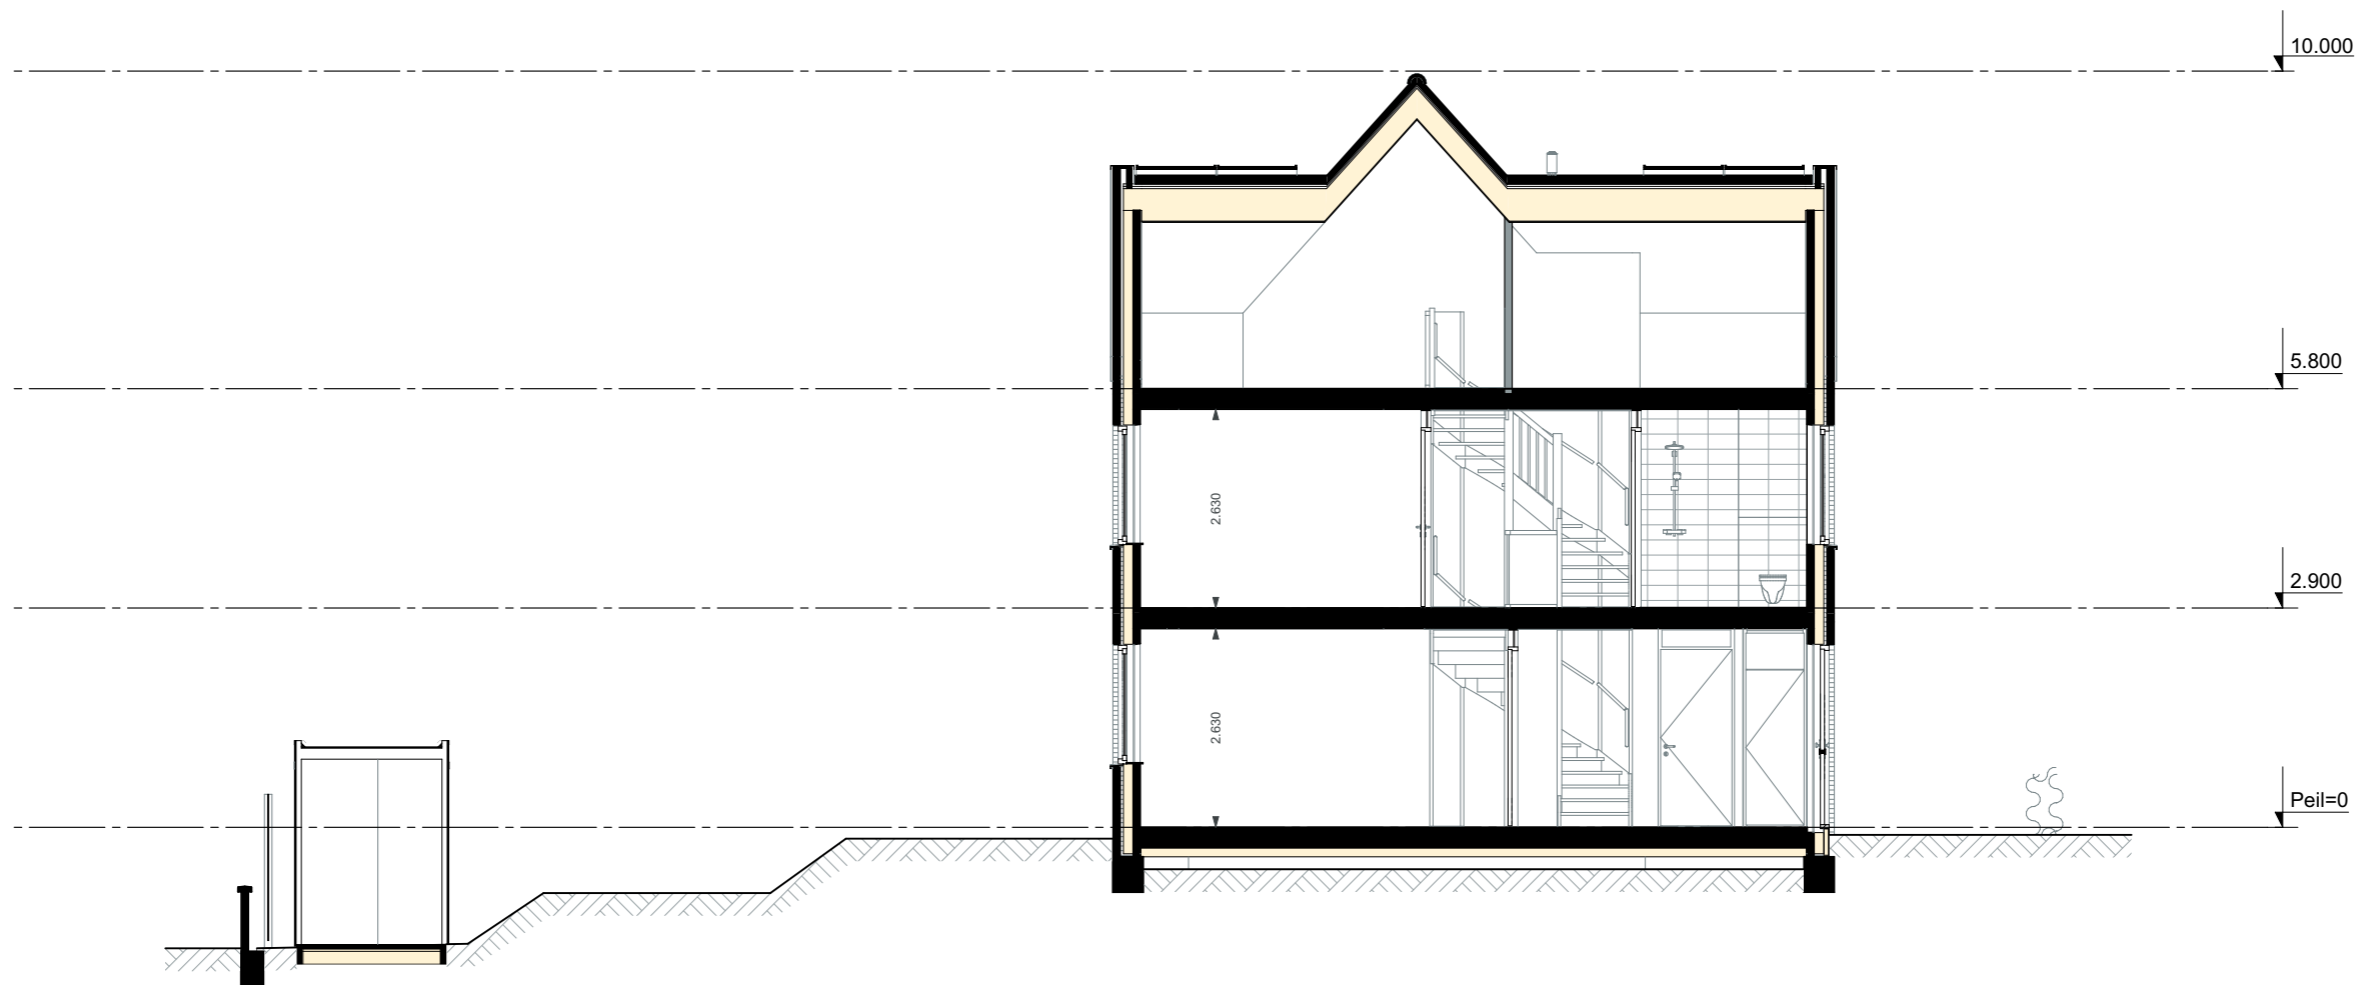

bouwnummer 7