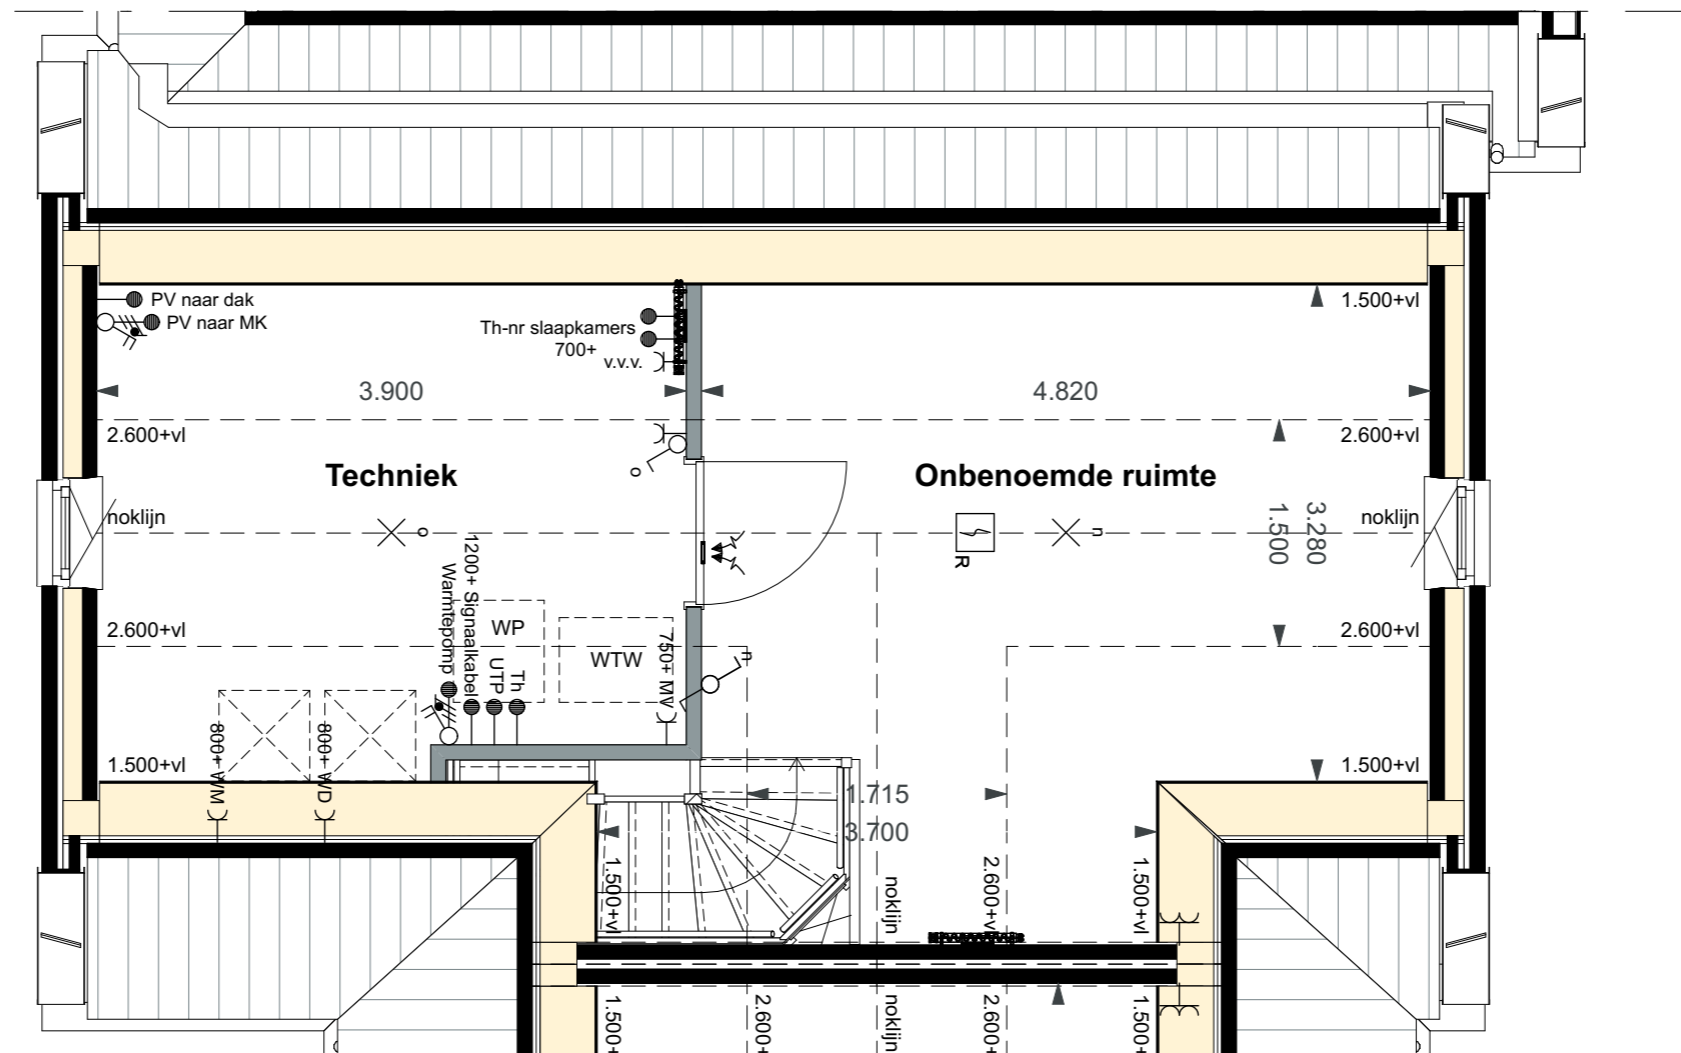

bouwnummer 7

De Dijkwoningen - Blok 1 | Basistekeningen PLG - Begane grond

Alle maten op de tekening zijn in millimeter tenzij anders aangegeven.
 Alle maten op de tekening zijn circa-maten en niet geschikt voor opdrachten aan derden.
 De keukeninrichting en opstelplaats van de wasmachine en wasdroger die op de tekening is aangegeven dienen uitsluitend ter oriëntatie.
 De positie van de op tekening aangegeven schakelaars, aansluitpunten en wand- en plafondlichtpunten zijn indicatief.
 De op tekening aangegeven installaties zoals pv-panelen, radiatoren, convectoren en mv-punten zijn indicatief, afmeting, locatie en de aantallen volgens nadere opgave van de installateur.
 De op tekening aangegeven kleuren zijn indicatief, definitieve kleuren volgens omschrijving en bemonstering.

bouwnummer 7

De Dijkwoningen - Blok 1 | Basistekeningen PLG - Eerste verdieping

Alle maten op de tekening zijn in millimeter tenzij anders aangegeven.
 Alle maten op de tekening zijn circa-maten en niet geschikt voor opdrachten aan derden.
 De keukeninrichting en opstelplaats van de wasmachine en wasdroger die op de tekening is aangegeven dienen uitsluitend ter oriëntatie.
 De positie van de op tekening aangegeven schakelaars, aansluitpunten en wand- en plafondlichtpunten zijn indicatief.
 De op tekening aangegeven installaties zoals pv-panelen, radiatoren, convectoren en mv-punten zijn indicatief, afmeting, locatie en de aantallen volgens nadere opgave van de installateur.
 De op tekening aangegeven kleuren zijn indicatief, definitieve kleuren volgens omschrijving en bemonstering.