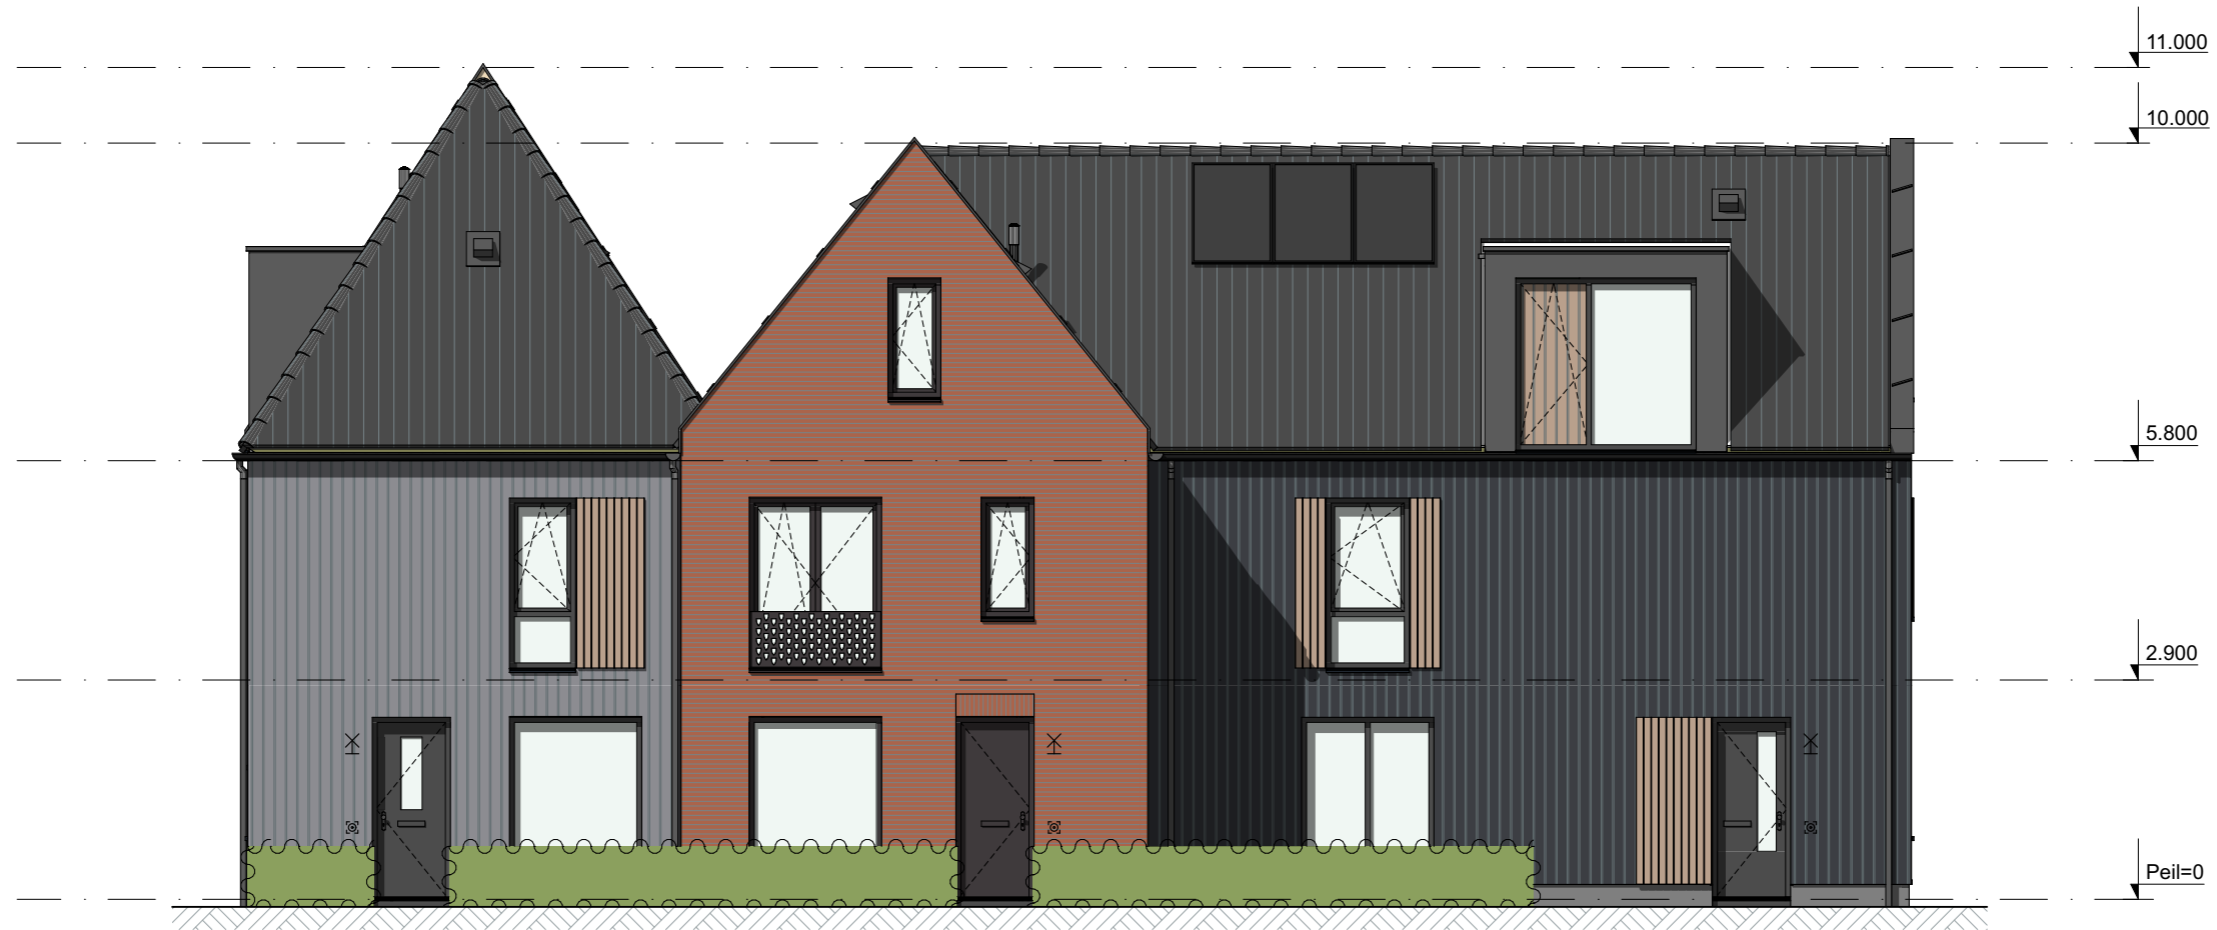

bouwnummer 6

bouwnummer 7

bouwnummer 8

De Dijkwoningen - Blok 1 | Basistekeningen

GVL - Voorgevel met hagen

Alle maten op de tekening zijn in millimeter tenzij anders aangegeven.
 Alle maten op de tekening zijn circa-maten en niet geschikt voor opdrachten aan derden.
 De keukeninrichting en opstelplaats van de wasmachine en wasdroger die op de tekening is aangegeven dienen uitsluitend ter oriëntatie.
 De positie van de op tekening aangegeven schakelaars, aansluitpunten en wand- en plafondlichtpunten zijn indicatief.
 De op tekening aangegeven installaties zoals pv-panelen, radiatoren, convectoren en mv-punten zijn indicatief, afmeting, locatie en de aantallen volgens nadere opgave van de installateur.
 De op tekening aangegeven kleuren zijn indicatief, definitieve kleuren volgens omschrijving en bemonstering.