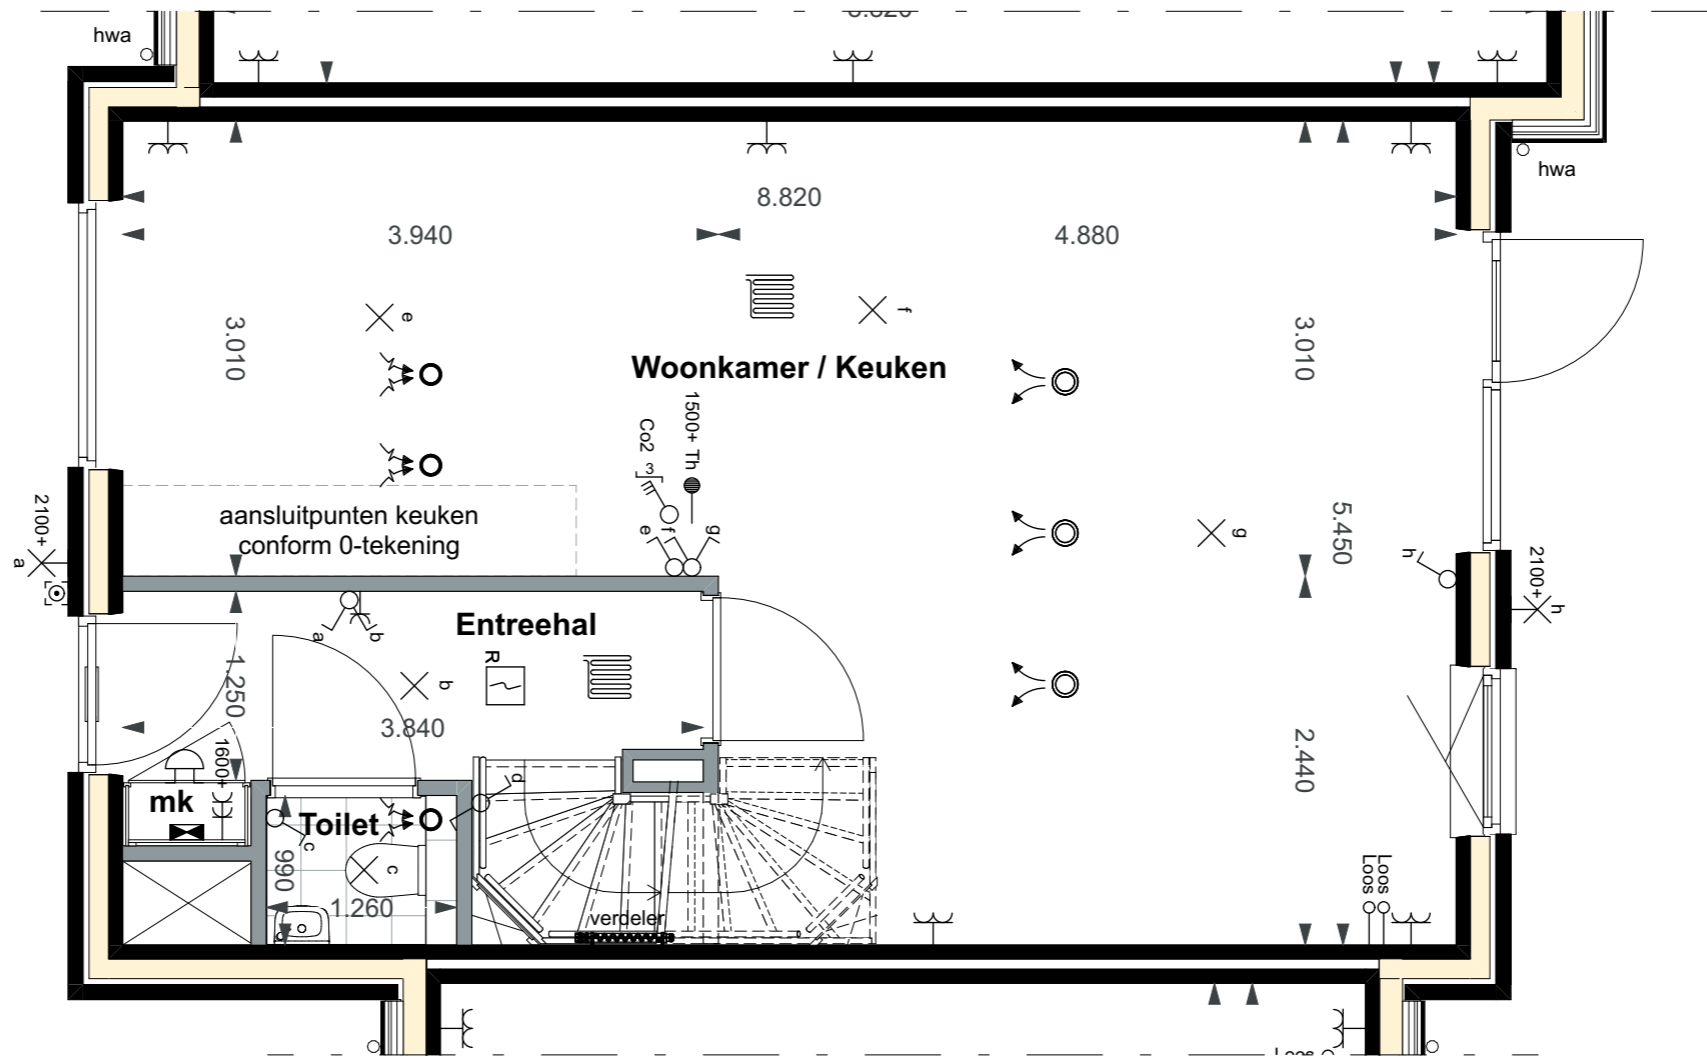

bouwnummer 7

De Dijkwoningen - Blok 1 | Basistekeningen SIT - Kavel

Alle maten op de tekening zijn in millimeter tenzij anders aangegeven.
 Alle maten op de tekening zijn circa-maten en niet geschikt voor opdrachten aan derden.
 De keukeninrichting en opstelplaats van de wasmachine en wasdroger die op de tekening is aangegeven dienen uitsluitend ter oriëntatie.
 De positie van de op tekening aangegeven schakelaars, aansluitpunten en wand- en plafondlichtpunten zijn indicatief.
 De op tekening aangegeven installaties zoals pv-panelen, radiatoren, convectoren en mv-punten zijn indicatief, afmeting, locatie en de aantallen volgens nadere opgave van de installateur.
 De op tekening aangegeven kleuren zijn indicatief, definitieve kleuren volgens omschrijving en bemonstering.

bouwnummer 7

De Dijkwoningen - Blok 1 | Basistekeningen PLG - Begane grond

Alle maten op de tekening zijn in millimeter tenzij anders aangegeven.
 Alle maten op de tekening zijn circa-maten en niet geschikt voor opdrachten aan derden.
 De keukeninrichting en opstelplaats van de wasmachine en wasdroger die op de tekening is aangegeven dienen uitsluitend ter oriëntatie.
 De positie van de op tekening aangegeven schakelaars, aansluitpunten en wand- en plafondlichtpunten zijn indicatief.
 De op tekening aangegeven installaties zoals pv-panelen, radiatoren, convectoren en mv-punten zijn indicatief, afmeting, locatie en de aantallen volgens nadere opgave van de installateur.
 De op tekening aangegeven kleuren zijn indicatief, definitieve kleuren volgens omschrijving en bemonstering.