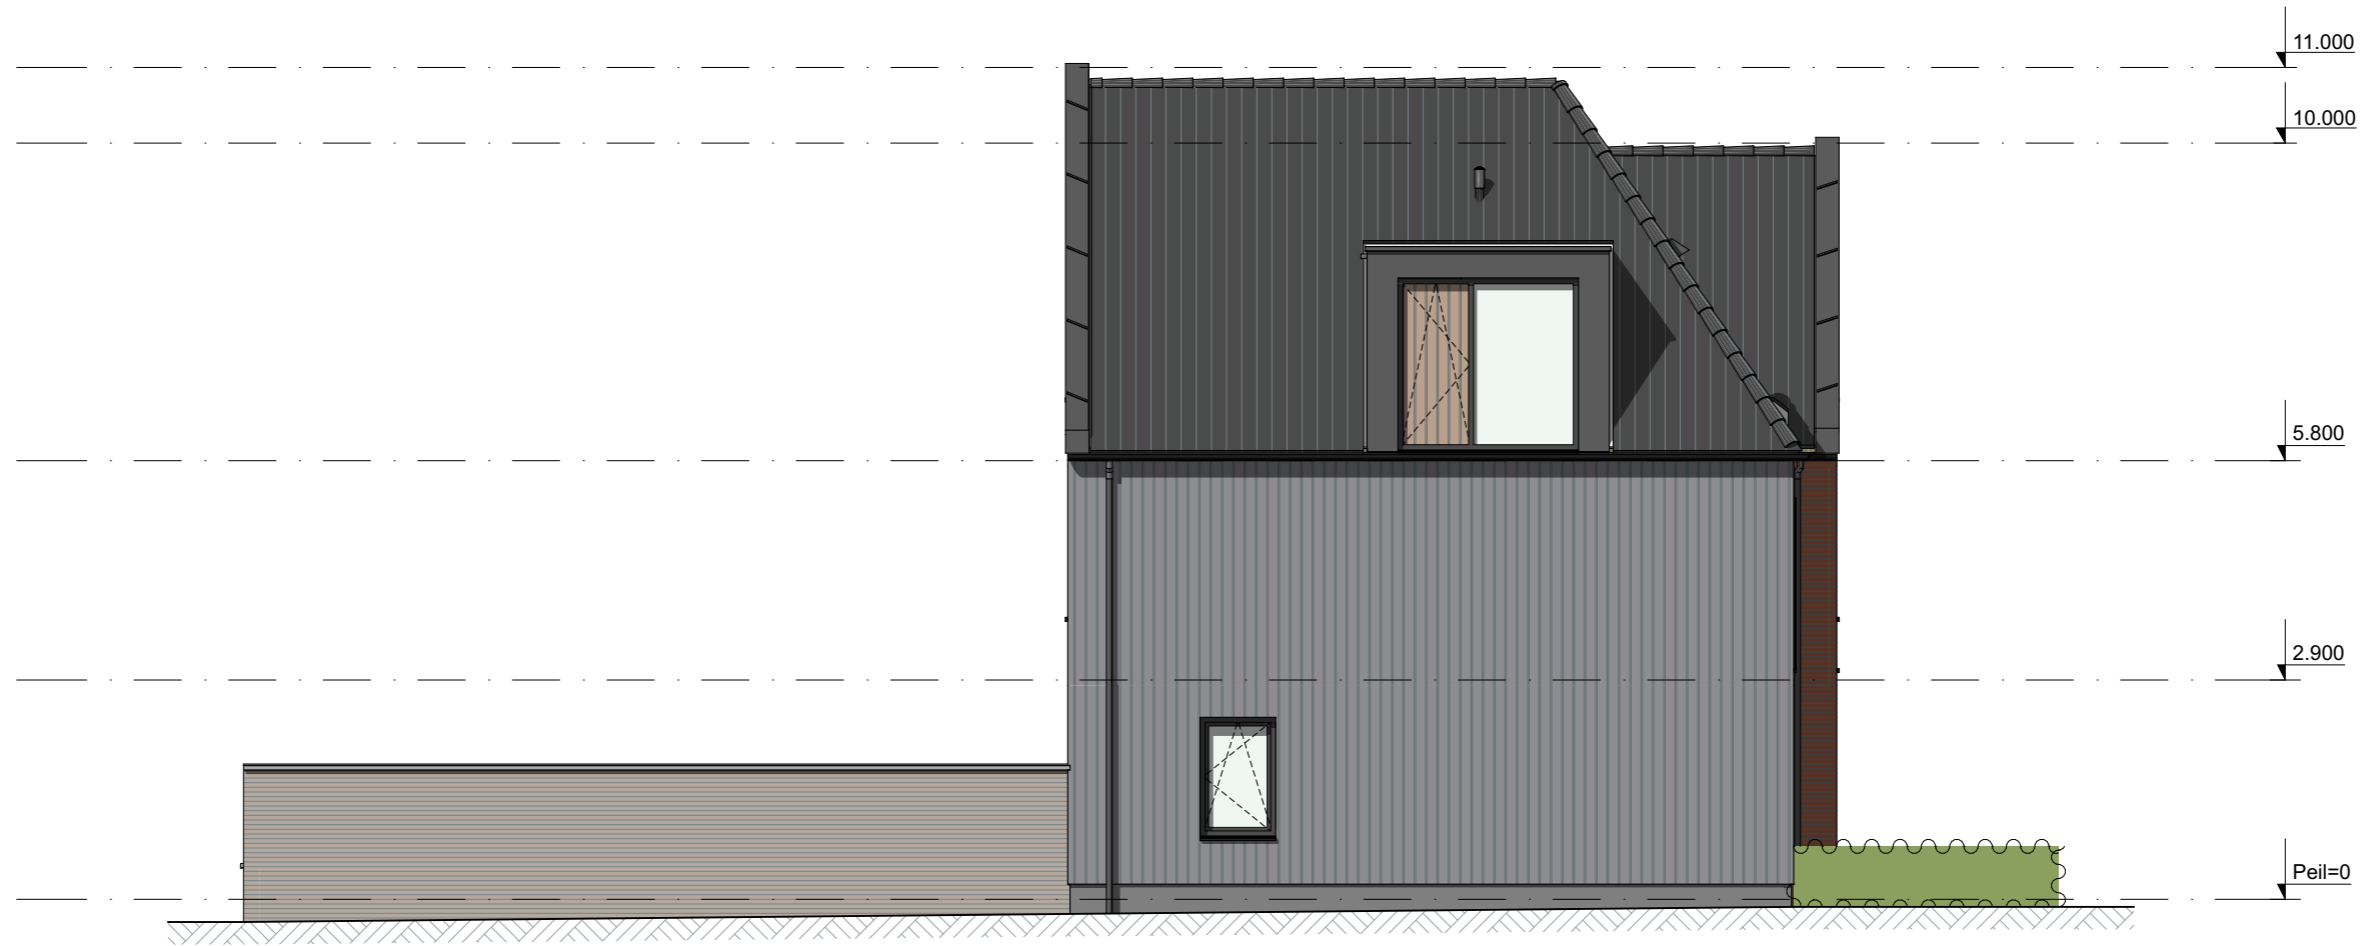

bouwnummer 6

bouwnummer 7

bouwnummer 8

De Dijkwoningen - Blok 1 | Basistekeningen

GVL - Voorgevel zonder hagen

Alle maten op de tekening zijn in millimeter tenzij anders aangegeven.
 Alle maten op de tekening zijn circa-maten en niet geschikt voor opdrachten aan derden.
 De keukeninrichting en opstelplaats van de wasmachine en wasdroger die op de tekening is aangegeven dienen uitsluitend ter oriëntatie.
 De positie van de op tekening aangegeven schakelaars, aansluitpunten en wand- en plafondlichtpunten zijn indicatief.
 De op tekening aangegeven installaties zoals pv-panelen, radiatoren, convectoren en mv-punten zijn indicatief, afmeting, locatie en de aantallen volgens nadere opgave van de installateur.
 De op tekening aangegeven kleuren zijn indicatief, definitieve kleuren volgens omschrijving en bemonstering.