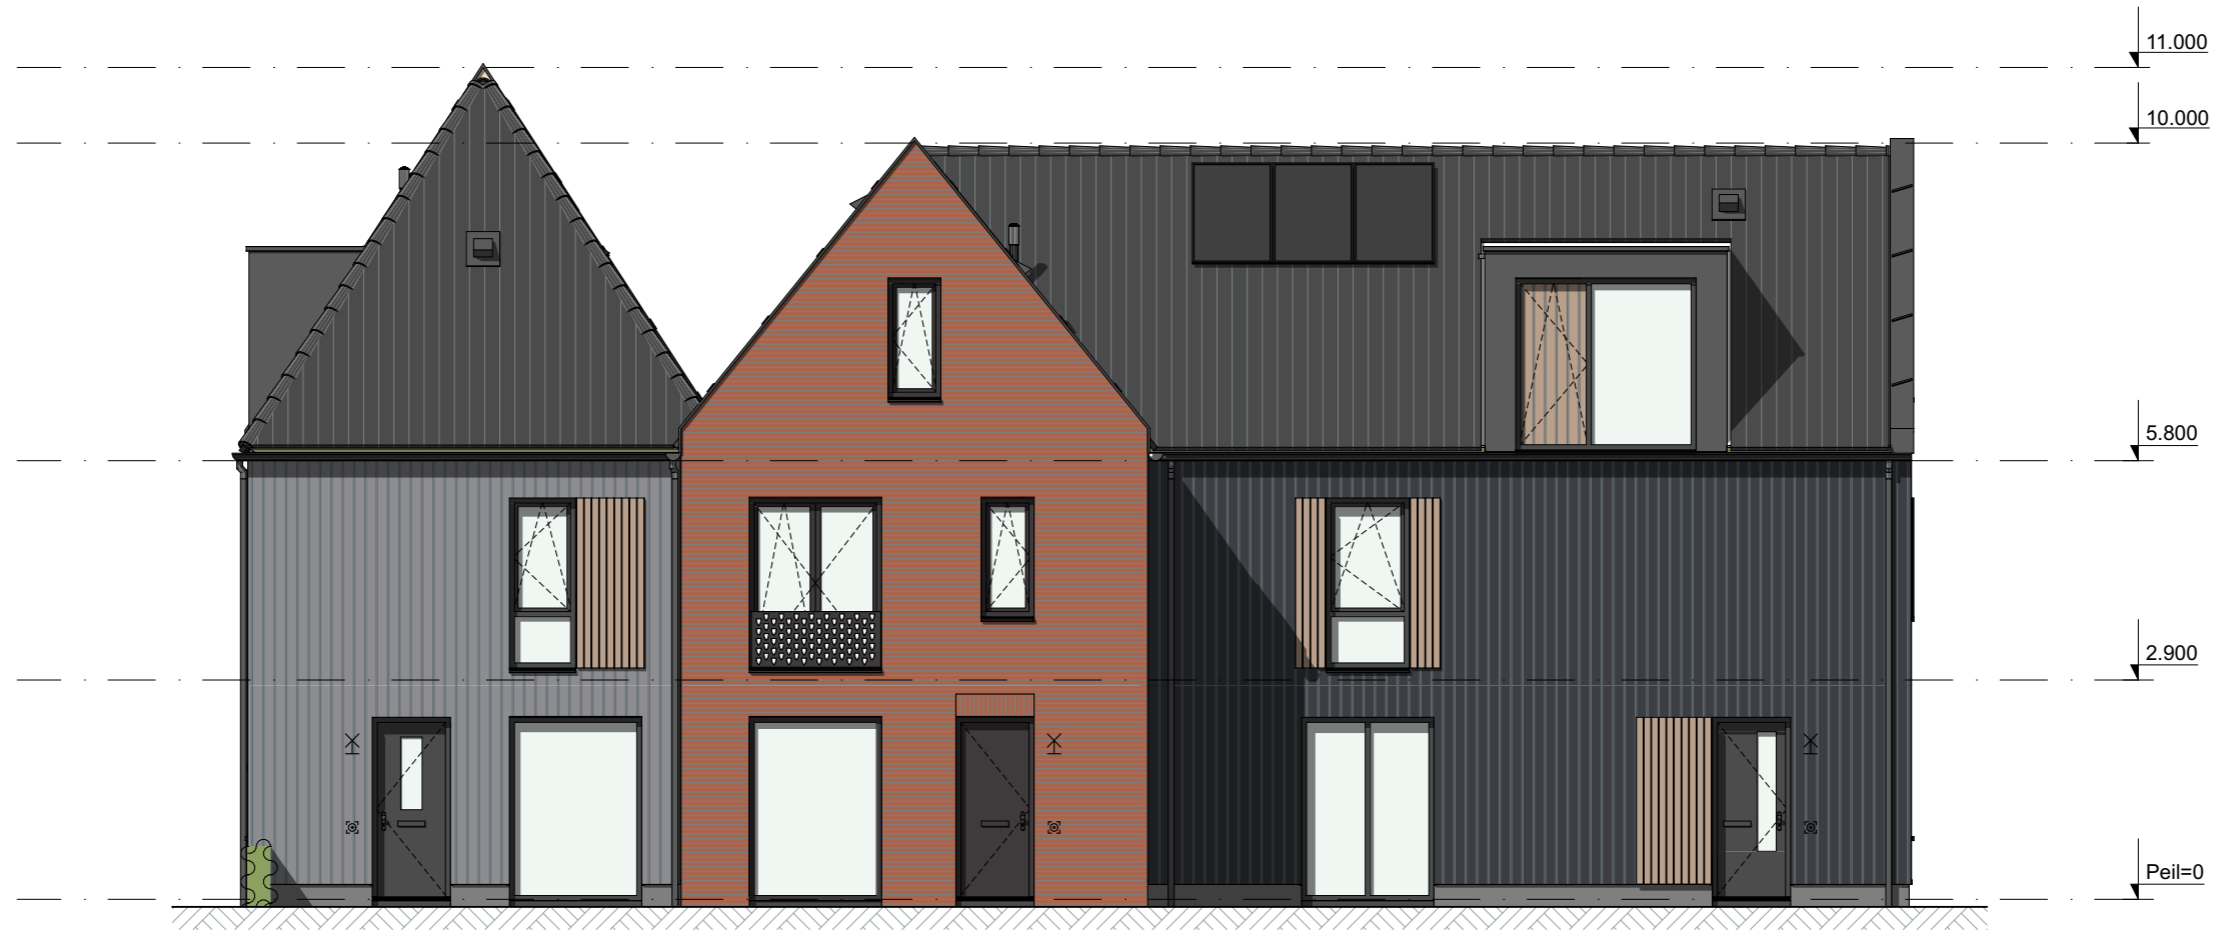

bouwnummer 6

bouwnummer 7

bouwnummer 8

De Dijkwoningen - Blok 1 | Basistekeningen

GVL - Voorgevel met hagen

Alle maten op de tekening zijn in millimeter tenzij anders aangegeven.
 Alle maten op de tekening zijn circa-maten en niet geschikt voor opdrachten aan derden.
 De keukeninrichting en opstelplaats van de wasmachine en wasdroger die op de tekening is aangegeven dienen uitsluitend ter oriëntatie.
 De positie van de op tekening aangegeven schakelaars, aansluitpunten en wand- en plafondlichtpunten zijn indicatief.
 De op tekening aangegeven installaties zoals pv-panelen, radiatoren, convectoren en mv-punten zijn indicatief, afmeting, locatie en de aantallen volgens nadere opgave van de installateur.
 De op tekening aangegeven kleuren zijn indicatief, definitieve kleuren volgens omschrijving en bemonstering.